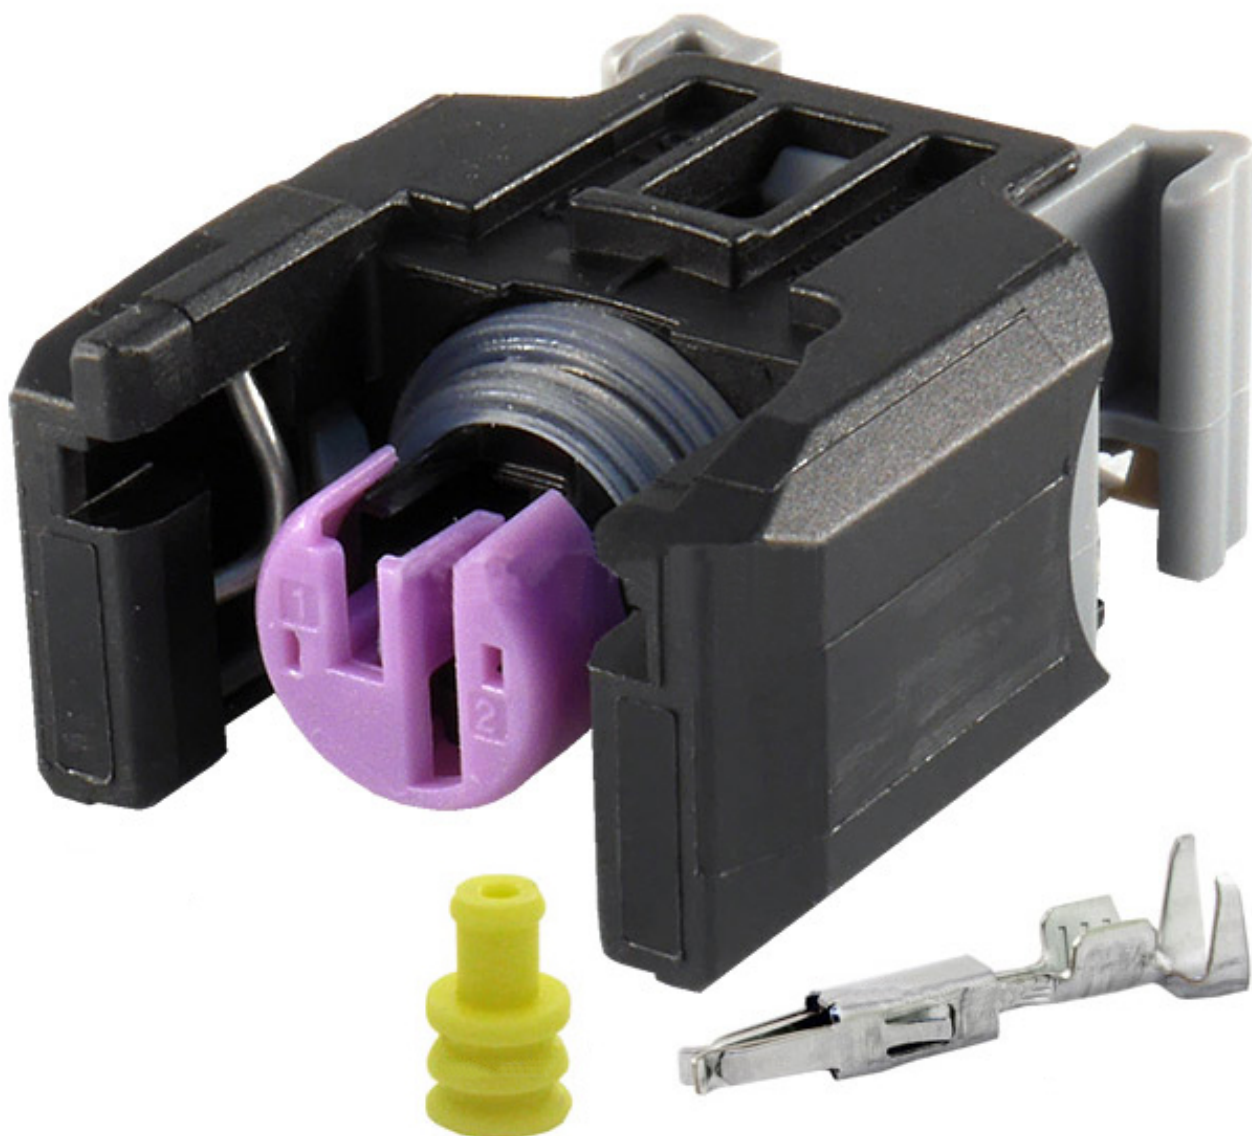

Dane aktualne na dzień: 08-04-2026 03:10

Link do produktu: <https://www.batpol.shop/wtyk-kostka-wtryskiwacza-wtrysk-mercedes-p-1730.html>

WTYK KOSTKA WTRYSKIWACZA WTRYSK MERCEDES

Cena brutto	15,00 zł
Cena netto	12,20 zł
Producent części	Inny
Typ samochodu	Samochody osobowe, Samochody dostawcze

Opis produktu

Złącze wtryskiwacza stosowany w samochodach np. Mercedes

W zestawie odpowiednia ilość konektorów i uszczelnień.

- **Ilość styków, pinów:** 2 szt.
- **Konektory na przewód:** F150 max 1,5 mm²
- **Uszczelnienia:** Tak w KPL
- **Materiał styków, konektorów:** Brąz cynowany CuZn/Sn
- **Zakres temperatur pracy:** -40°C- +125°C
- **Materiał obudowy:** poliamid 6.6