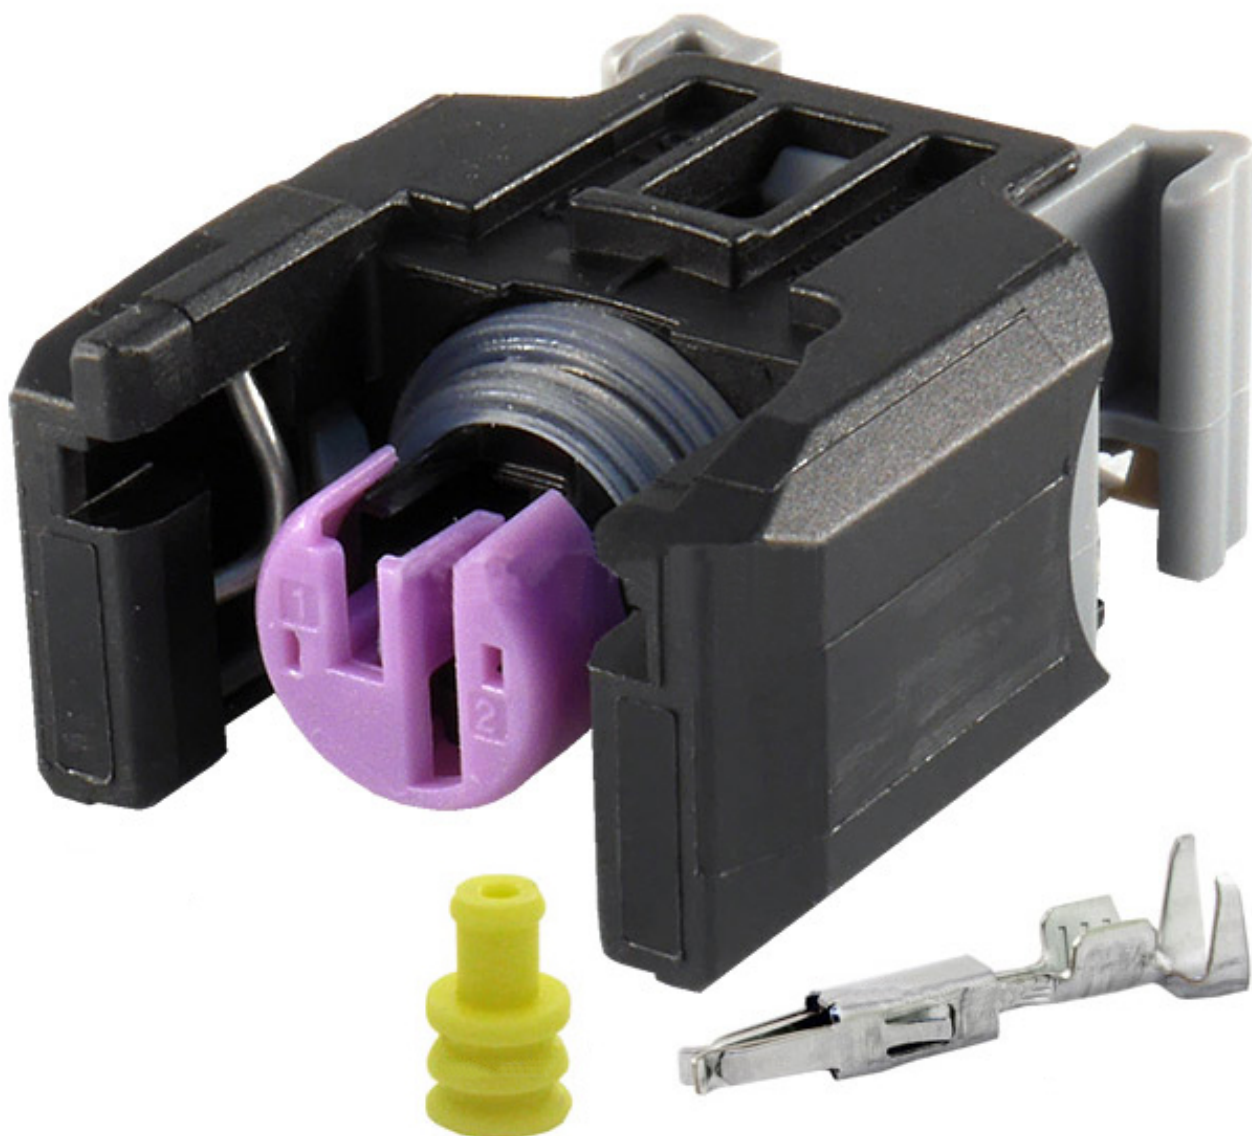

Dane aktualne na dzień: 07-07-2026 05:35

Link do produktu: <https://www.batpol.shop/wtyk-kostka-wtryskiwacza-wtrysk-mercedes-p-1730.html>

## WTYK KOSTKA WTRYSKIWACZA WTRYSK MERCEDES

Cena brutto	<b>15,00 zł</b>
Cena netto	<b>12,20 zł</b>
Producent części	<b>Inny</b>
Typ samochodu	<b>Samochody osobowe, Samochody dostawcze</b>

Opis produktu

Złącze wtryskiwacza stosowany w samochodach np. Mercedes

W zestawie odpowiednia ilość konektorów i uszczelnień.

- **Ilość styków, pinów:** 2 szt.
- **Konektory na przewód:** F150 max 1,5 mm<sup>2</sup>
- **Uszczelnienia:** Tak w KPL
- **Materiał styków, konektorów:** Brąz cynowany CuZn/Sn
- **Zakres temperatur pracy:** -40°C- +125°C
- **Materiał obudowy:** poliamid 6.6