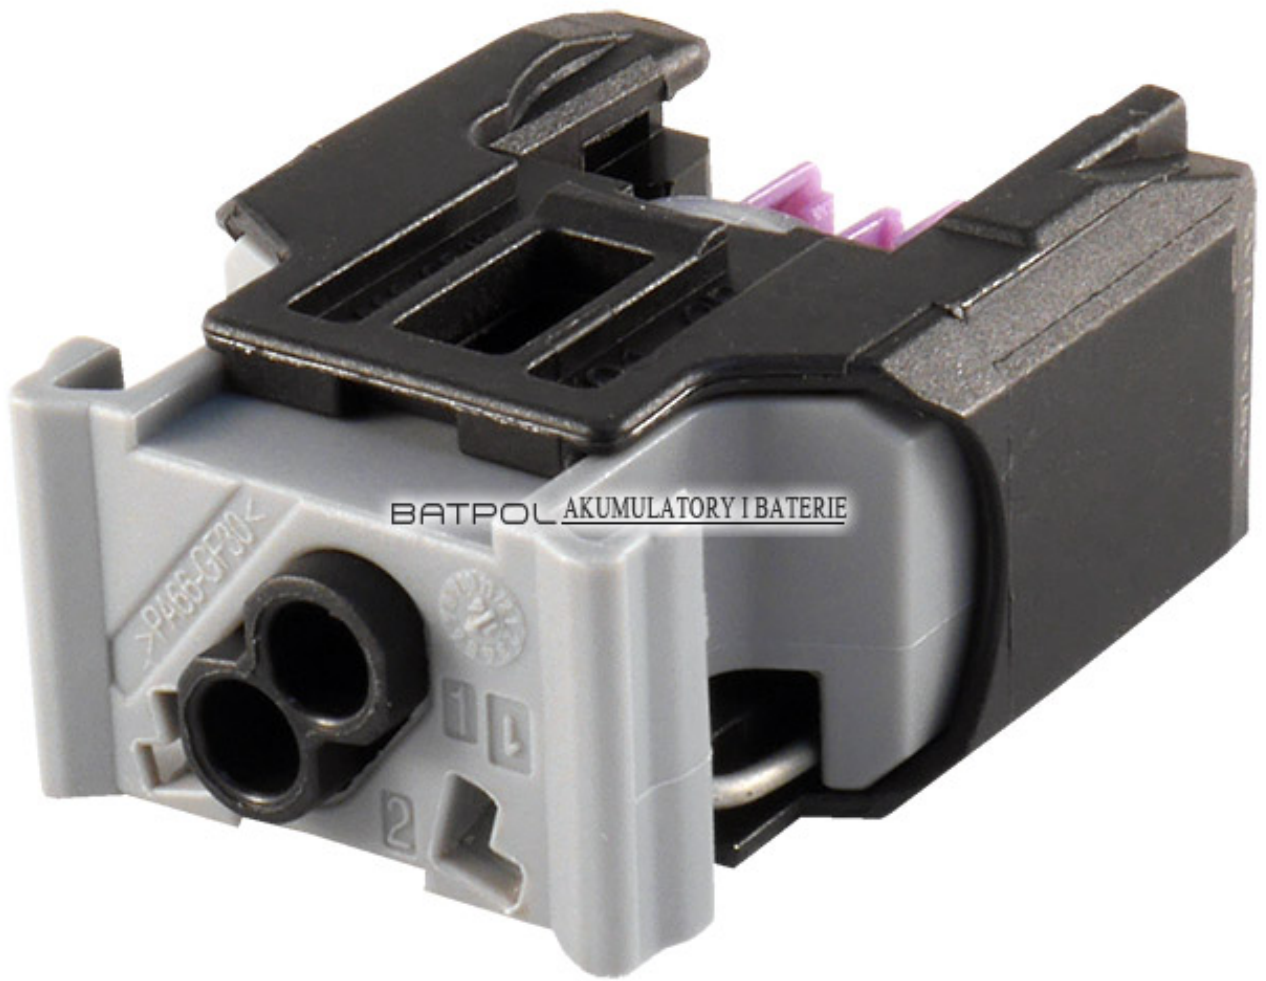

Dane aktualne na dzień: 08-04-2026 03:10

Link do produktu: <https://www.batpol.shop/wtyk-kostka-wtryskiwacza-wtrysk-mercedes-p-1730.html>

WTYK KOSTKA WTRYSKIWACZA WTRYSK MERCEDES

Cena brutto	15,00 zł
Cena netto	12,20 zł
Producent części	Inny
Typ samochodu	Samochody osobowe, Samochody dostawcze

Opis produktu

Złącze wtryskiwacza stosowany w samochodach np. Mercedes

W zestawie odpowiednia ilość konektorów i uszczelnień.

- **Ilość styków, pinów:** 2 szt.
- **Konektory na przewód:** F150 max 1,5 mm²
- **Uszczelnienia:** Tak w KPL
- **Materiał styków, konektorów:** Brąz cynowany CuZn/Sn
- **Zakres temperatur pracy:** -40°C- +125°C
- **Materiał obudowy:** poliamid 6.6