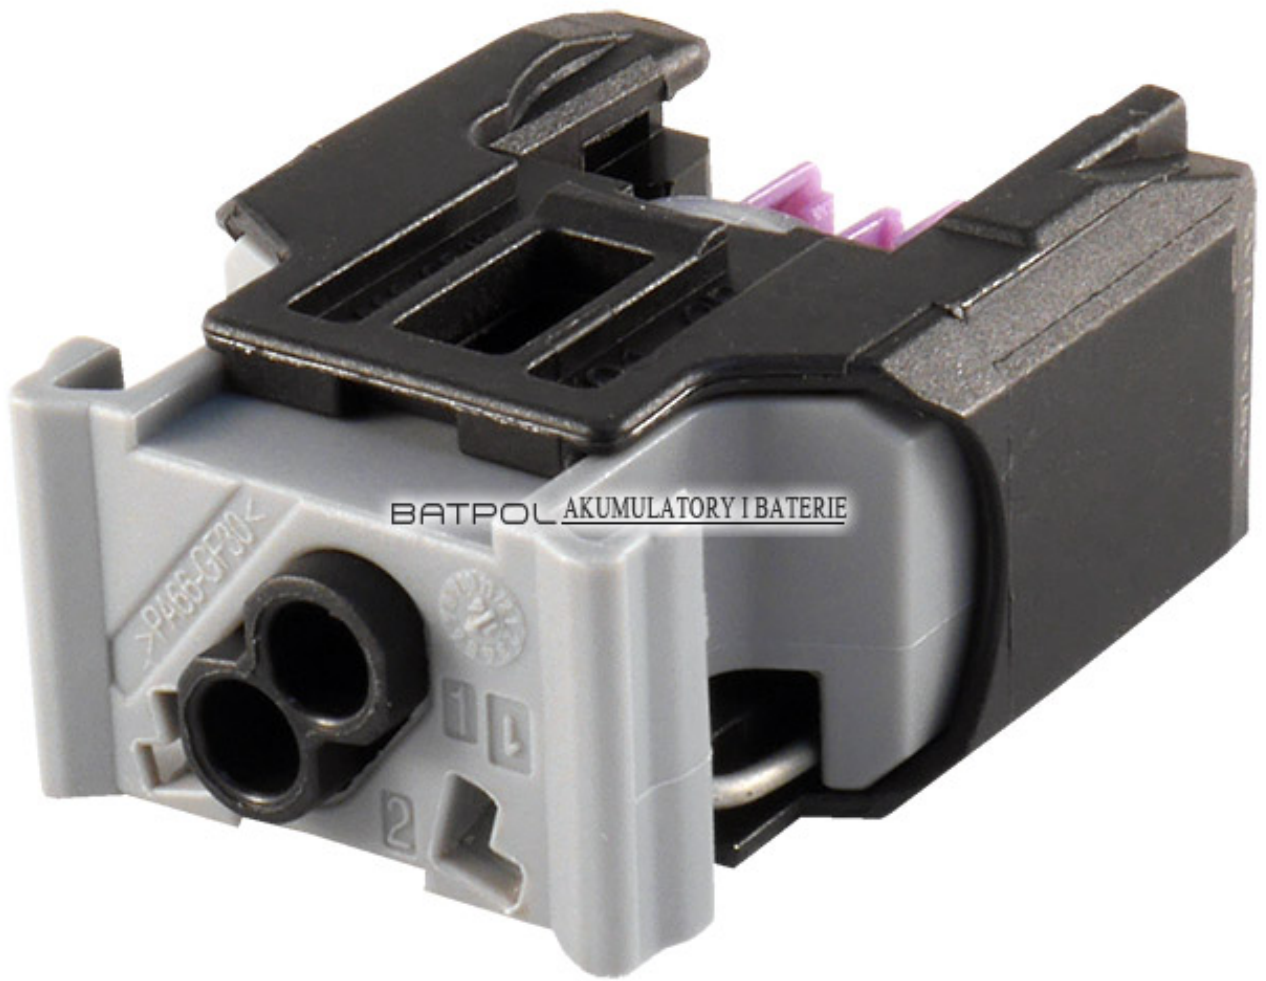

Dane aktualne na dzień: 07-07-2026 05:35

Link do produktu: <https://www.batpol.shop/wtyk-kostka-wtryskiwacza-wtrysk-mercedes-p-1730.html>

## WTYK KOSTKA WTRYSKIWACZA WTRYSK MERCEDES

Cena brutto	<b>15,00 zł</b>
Cena netto	<b>12,20 zł</b>
Producent części	<b>Inny</b>
Typ samochodu	<b>Samochody osobowe, Samochody dostawcze</b>

Opis produktu

Złącze wtryskiwacza stosowany w samochodach np. Mercedes

W zestawie odpowiednia ilość konektorów i uszczelnień.

- **Ilość styków, pinów:** 2 szt.
- **Konektory na przewód:** F150 max 1,5 mm<sup>2</sup>
- **Uszczelnienia:** Tak w KPL
- **Materiał styków, konektorów:** Brąz cynowany CuZn/Sn
- **Zakres temperatur pracy:** -40°C- +125°C
- **Materiał obudowy:** poliamid 6.6