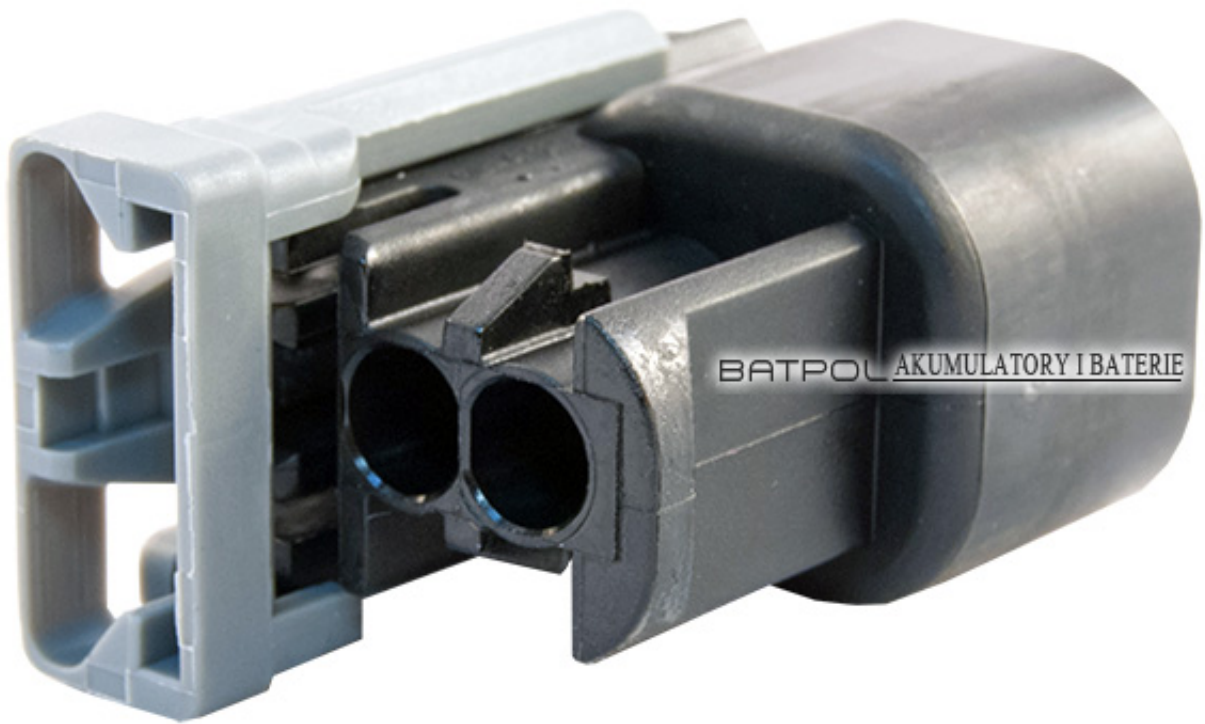

Dane aktualne na dzień: 29-04-2026 12:24

Link do produktu: <https://www.batpol.shop/wtyk-kostka-czujnika-wtryskiwacza-wtrysk-bosch-ev6-p-1741.html>

## WTYK KOSTKA CZUJNIKA WTRYSKIWACZA WTRYSK BOSCH EV6

Cena brutto	<b>12,00 zł</b>
Cena netto	<b>9,76 zł</b>
Producent części	<b>Inny</b>
Typ samochodu	<b>Samochody osobowe, Samochody dostawcze</b>

Opis produktu

Kostka 2 pinowa złącze, stosowane do podłączenia wtryskiwacza. W zestawie kostka, konektory, uszczelnienia.

## Charakterystyka:

- **Ilość styków, pinów w kostce:** 2 pin
- **Materiał styków, konektorów:** Brąz cynowany CuZn/Sn
- **Materiał obudowy:** poliamid 6.6
- **Złącze z uszczelkami:** tak
- **Zastosowanie np:** wtryskiwacze