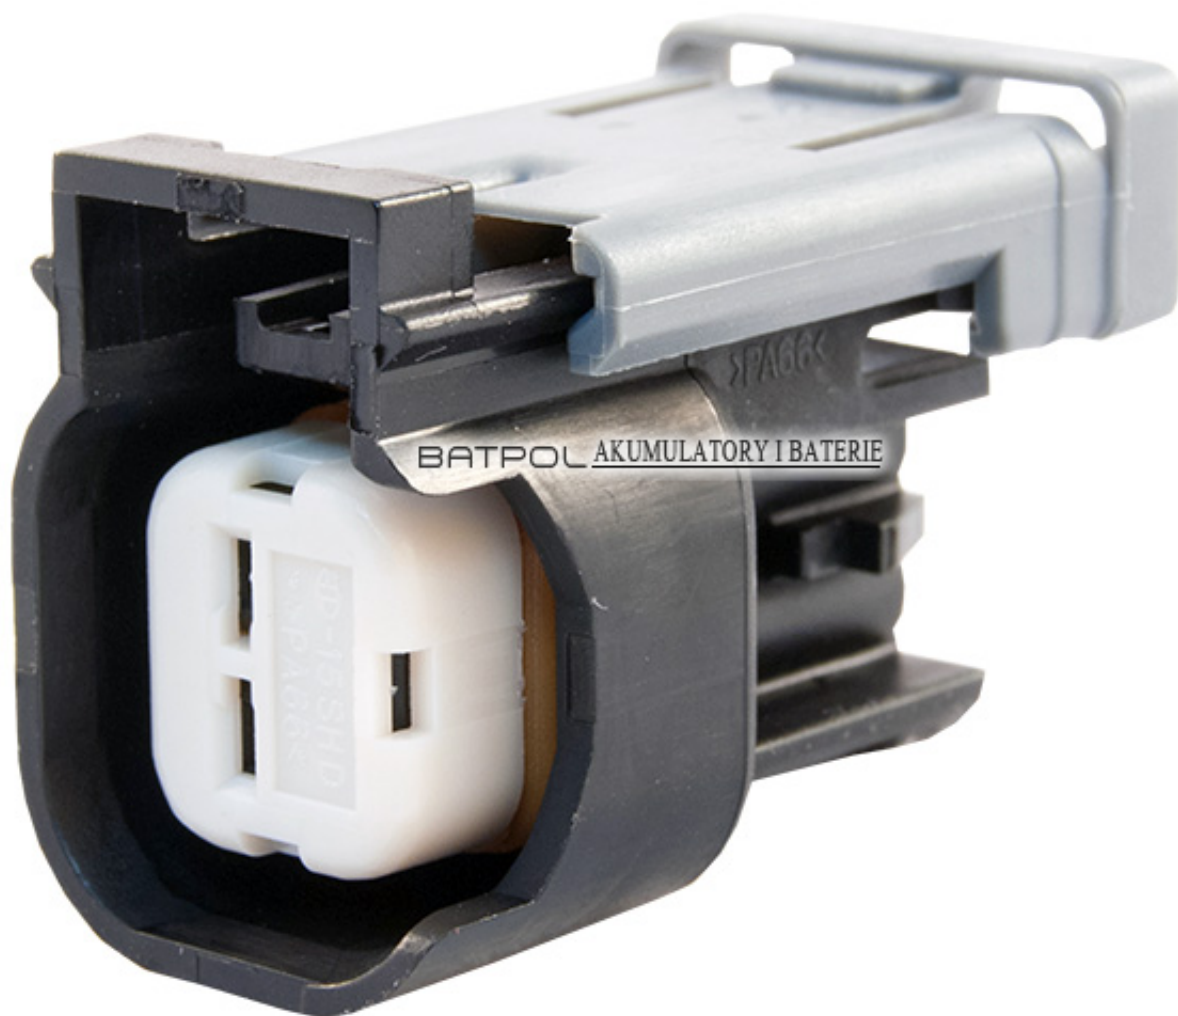

Dane aktualne na dzień: 29-04-2026 12:24

Link do produktu: <https://www.batpol.shop/wtyk-kostka-czujnika-wtryskiwacza-wtrysk-bosch-ev6-p-1741.html>

Kostka 2 pinowa złącze, stosowane do podłączenia wtryskiwacza. W zestawie kostka, konektory, uszczelnienia.

## Charakterystyka:

- **Ilość styków, pinów w kostce:** 2 pin
- **Materiał styków, konektorów:** Brąz cynowany CuZn/Sn
- **Materiał obudowy:** poliamid 6.6
- **Złącze z uszczelkami:** tak
- **Zastosowanie np:** wtryskiwacze

## W zestawie:

- **Kostka:** 1 sztuka
- **Konektory żeńskie:** 2 szt na przewód 1,5 mm<sup>2</sup>
- **Uszczelnienie:** 2 szt na przewód 1,5 mm<sup>2</sup>

BATPOL AKUMULATORY I BATERIE