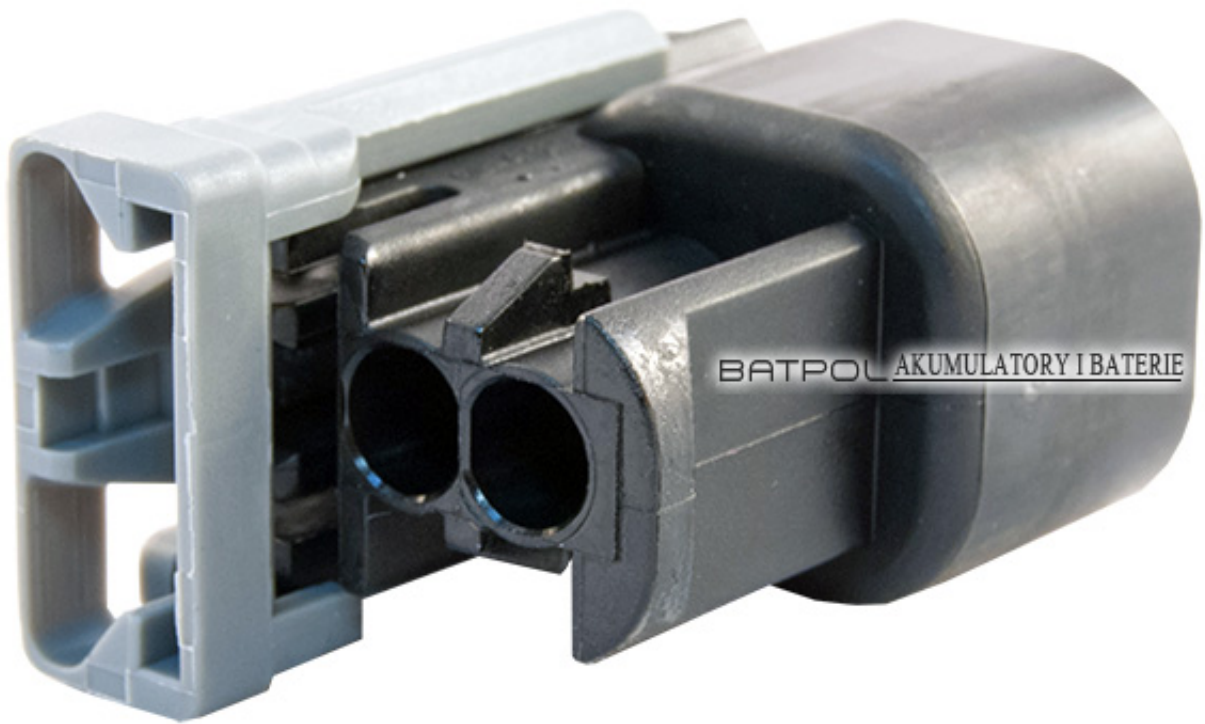

Dane aktualne na dzień: 15-06-2026 11:58

Link do produktu: <https://www.batpol.shop/wtyk-kostka-czujnika-wtryskiwacza-wtrysk-bosch-ev6-p-1741.html>

WTYK KOSTKA CZUJNIKA WTRYSKIWACZA WTRYSK BOSCH EV6

Cena brutto	12,00 zł
Cena netto	9,76 zł
Producent części	Inny
Typ samochodu	Samochody osobowe, Samochody dostawcze

Opis produktu

Kostka 2 pinowa złącze, stosowane do podłączenia wtryskiwacza. W zestawie kostka, konektory, uszczelnienia.

Charakterystyka:

- **Ilość styków, pinów w kostce:** 2 pin
- **Materiał styków, konektorów:** Brąz cynowany CuZn/Sn
- **Materiał obudowy:** poliamid 6.6
- **Złącze z uszczelkami:** tak
- **Zastosowanie np:** wtryskiwacze

W zestawie:

- **Kostka:** 1 sztuka
- **Konektory żeńskie:** 2 szt na przewód 1,5 mm²
- **Uszczelnienie:** 2 szt na przewód 1,5 mm²

BATPOL AKUMULATORY I BATERIE

BATPOL AKUMULATORY I BATERIE