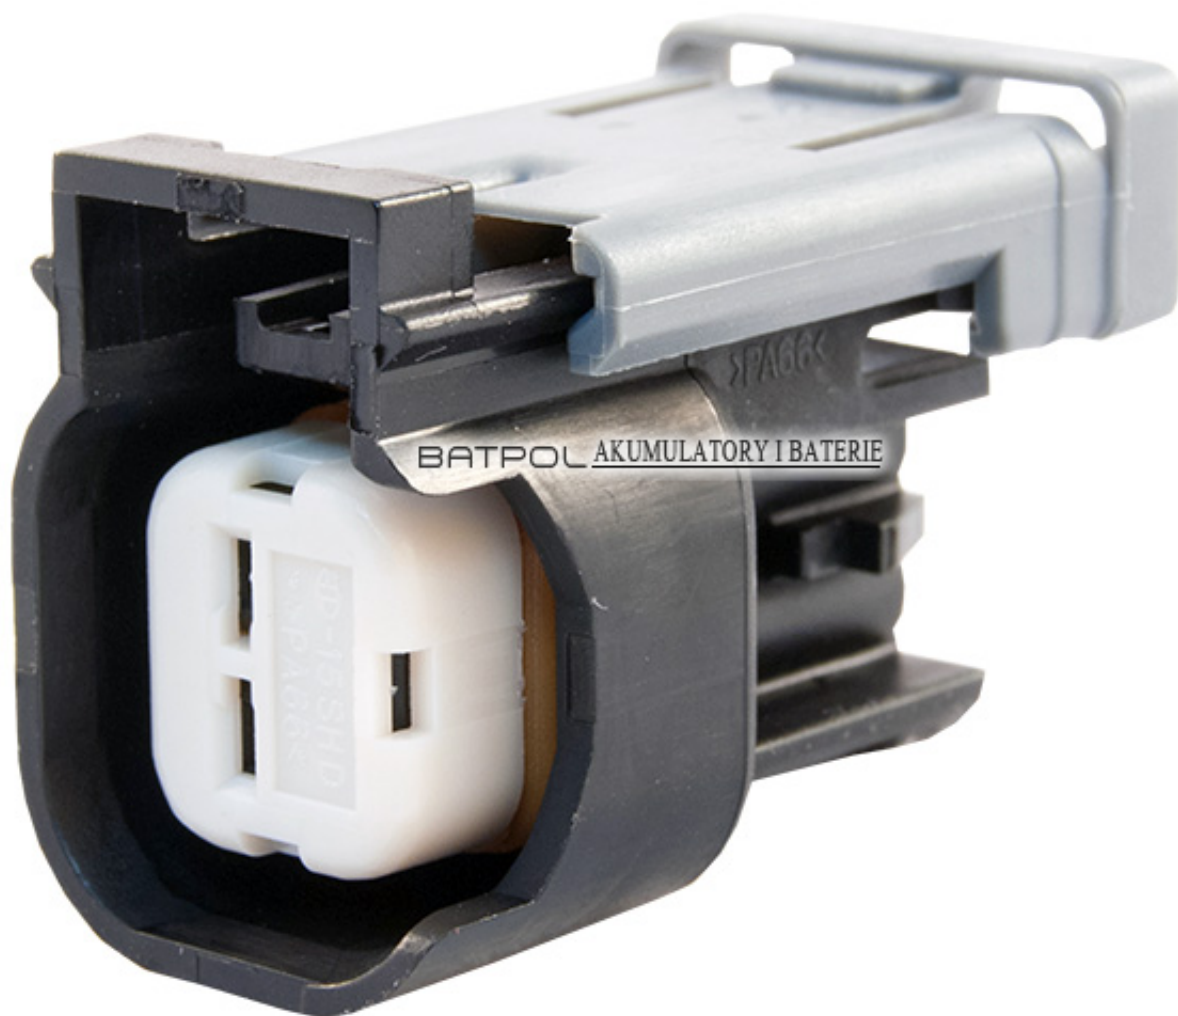

BATPOL AKUMULATORY I BATERIE