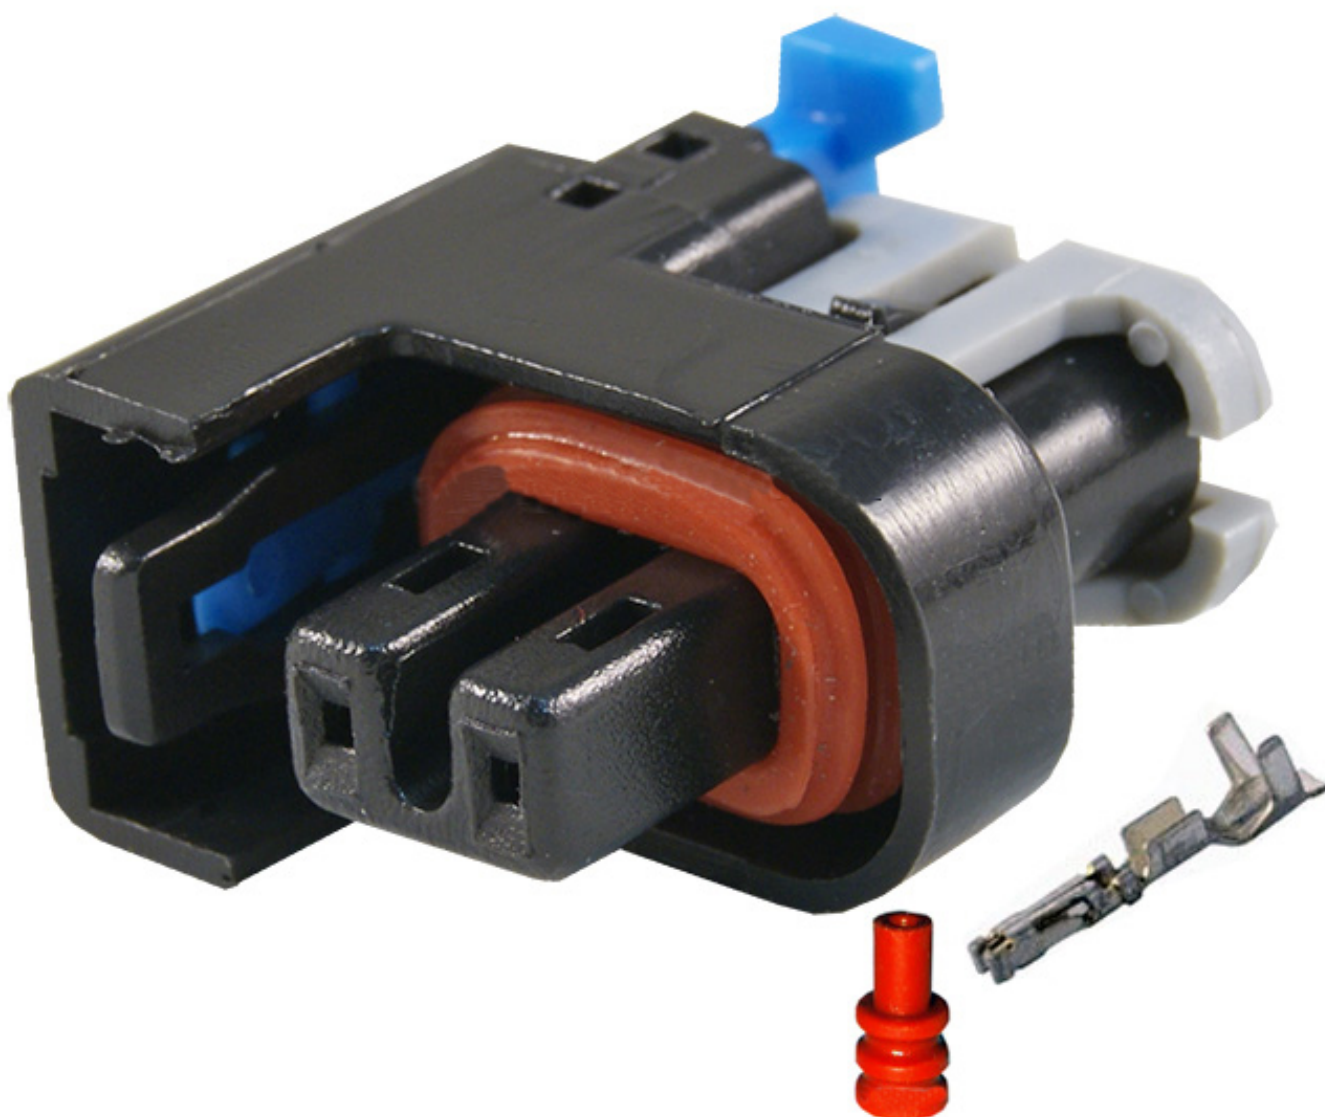

Dane aktualne na dzień: 14-06-2026 00:22

Link do produktu: <https://www.batpol.shop/wtyk-kostka-czujnika-wtryskiwacza-delphi-multec-2-p-1740.html>

## WTYK KOSTKA CZUJNIKA WTRYSKIWACZA DELPHI MULTEC 2

Cena brutto	<b>15,00 zł</b>
Cena netto	<b>12,20 zł</b>
Producent części	<b>Inny</b>
Typ samochodu	<b>Samochody osobowe, Samochody dostawcze</b>

Opis produktu

Kostka 2 pinowa złącze, stosowane do podłączenia wtryskiwacza.

**W zestawie:** kostka, konektory, uszczelnienia, złącze nie jest firmy Delphi.

- **Ilość Pinów, styków:** 2 szt.
- **Konektory na przewód:** konektory na przewód 0,5 mm<sup>2</sup>
- **Materiał styków, konektorów:** Brąz cynowany CuZn/Sn
- **Zakres temperatur pracy:** -40°C- +125°C
- **Materiał obudowy:** poliamid 6.6