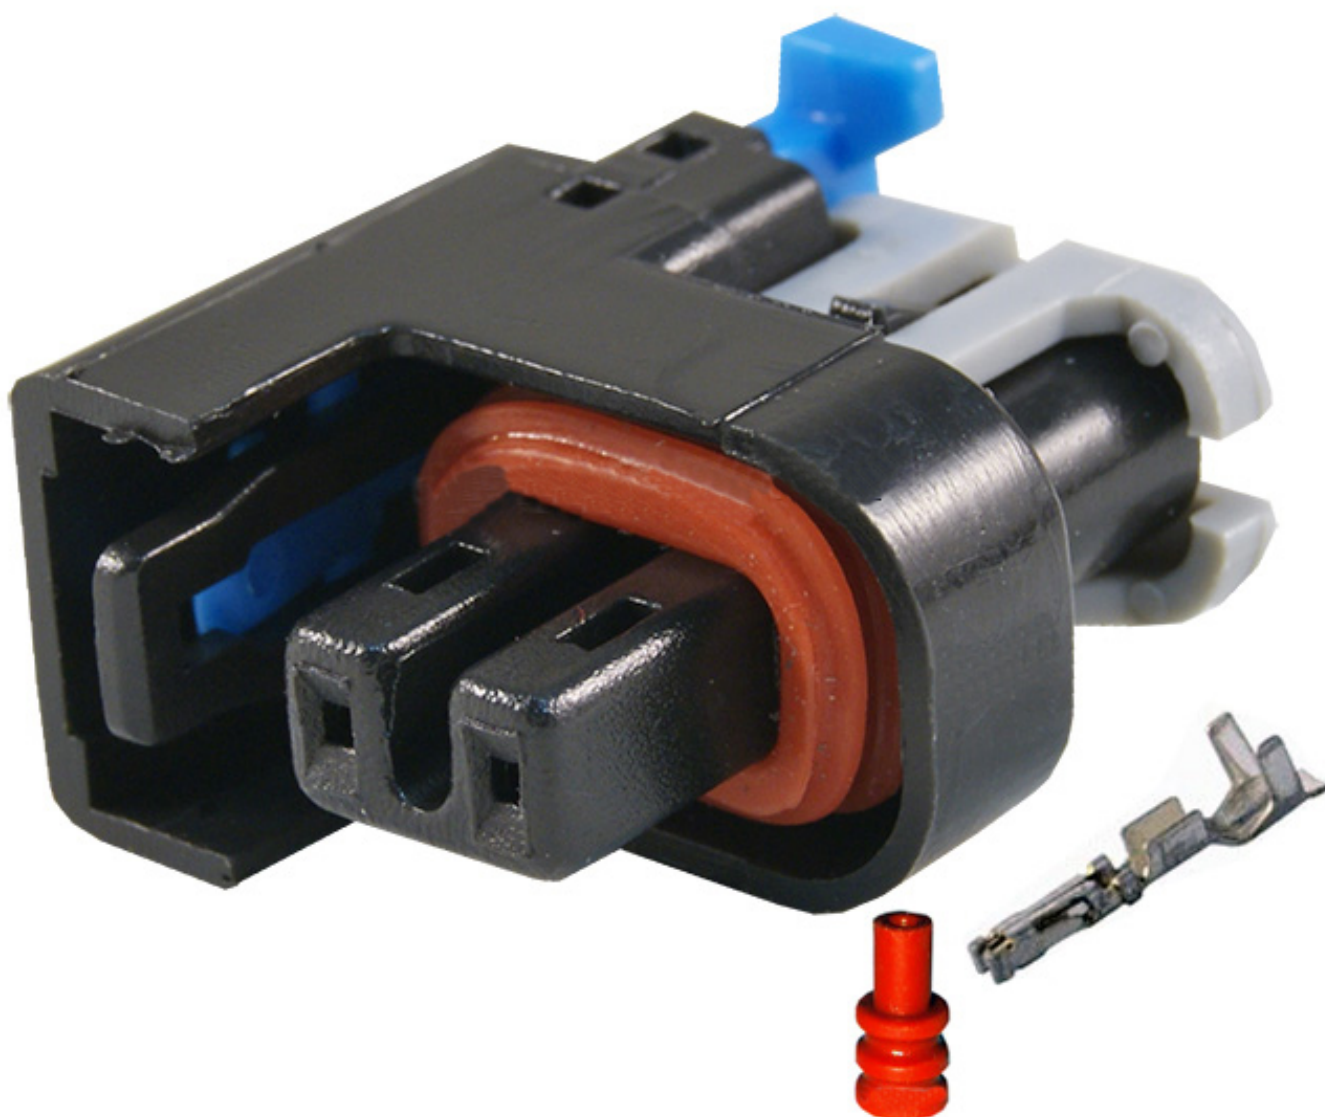

Dane aktualne na dzień: 29-04-2026 20:23

Link do produktu: <https://www.batpol.shop/wtyk-kostka-czujnika-wtryskiwacza-delphi-multec-2-p-1740.html>

## WTYK KOSTKA CZUJNIKA WTRYSKIWACZA DELPHI MULTEC 2

Cena brutto	<b>15,00 zł</b>
Cena netto	<b>12,20 zł</b>
Producent części	<b>Inny</b>
Typ samochodu	<b>Samochody osobowe, Samochody dostawcze</b>

Opis produktu

Kostka 2 pinowa złącze, stosowane do podłączenia wtryskiwacza.

**W zestawie:** kostka, konektory, uszczelnienia, złącze nie jest firmy Delphi.

- **Ilość Pinów, styków:** 2 szt.
- **Konektory na przewód:** konektory na przewód 0,5 mm<sup>2</sup>
- **Materiał styków, konektorów:** Brąz cynowany CuZn/Sn
- **Zakres temperatur pracy:** -40°C- +125°C
- **Materiał obudowy:** poliamid 6.6