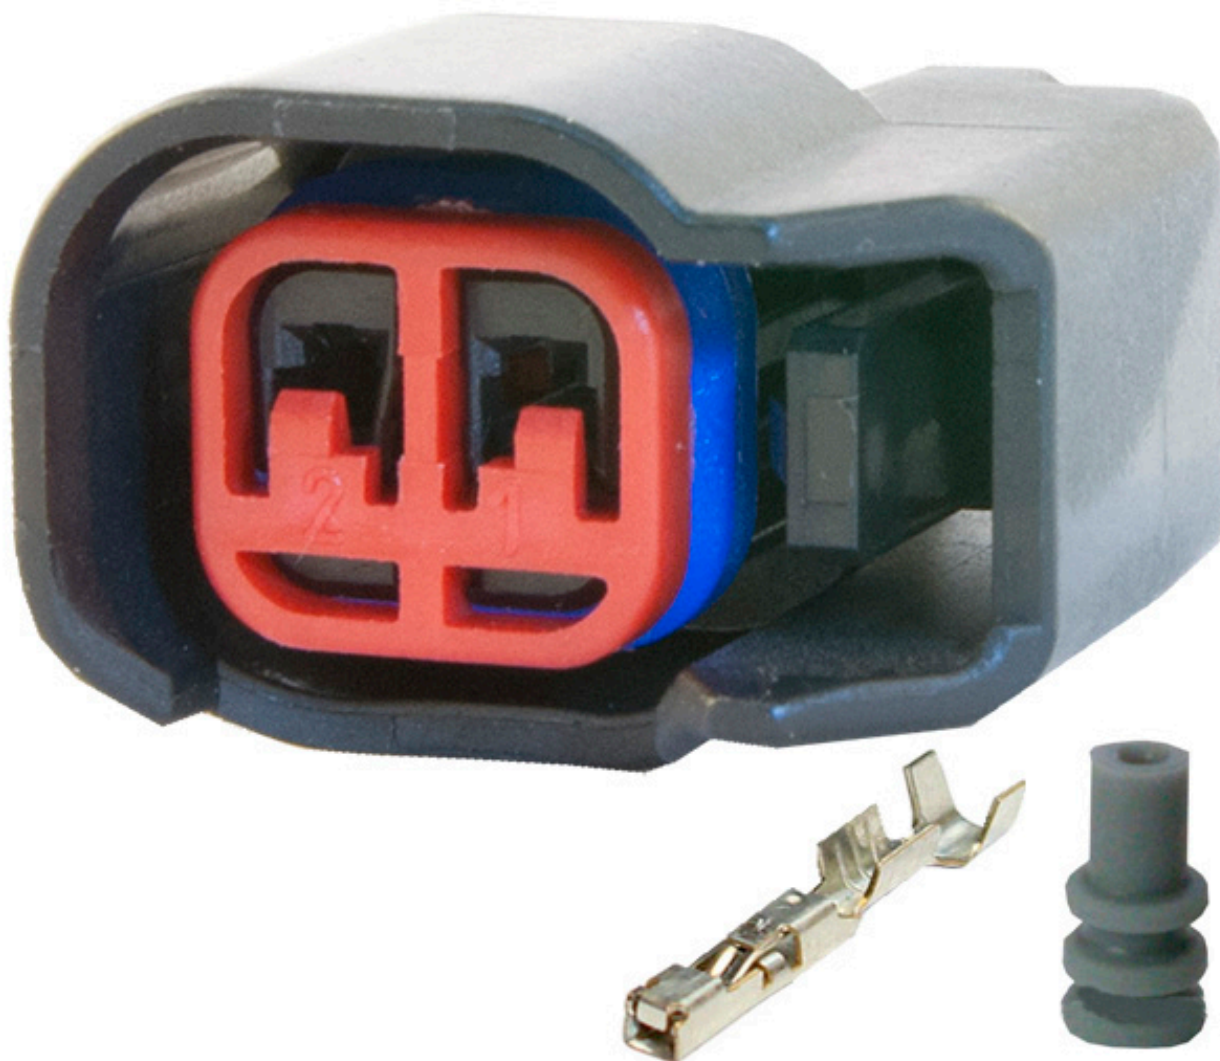

Dane aktualne na dzień: 29-04-2026 22:59

Link do produktu: <https://www.batpol.shop/wtyk-kostka-czujnik-wtryskiwacza-wtrysk-bosch-ev14-p-1739.html>

WTYK KOSTKA CZUJNIK WTRYSKIWACZA WTRYSK BOSCH EV14

| | |
|------------------|---|
| Cena brutto | 20,00 zł |
| Cena netto | 16,26 zł |
| Producent części | Inny |
| Typ samochodu | Samochody osobowe, Samochody dostawcze |

Opis produktu

Kostka 2 pinowa złącze, stosowane do podłączenia wtryskiwacza.

Charakterystyka:

- **Ilość styków, pinów:** 2 szt.
- **Styki robocze:** konektory na przewód 1,0 mm²
- **Materiał styków, konektorów:** Brąz cynowany CuZn/Sn
- **Zakres temperatur pracy:** -40°C- +125°C
- **Materiał obudowy:** poliamid 6.6

W zestawie:

- **Kostka:** 1 sztuka
- **Konektory żeńskie:** 2 szt na przewód 1 mm²
- **Uszczelnienie:** 2 szt na przewód 1 mm²