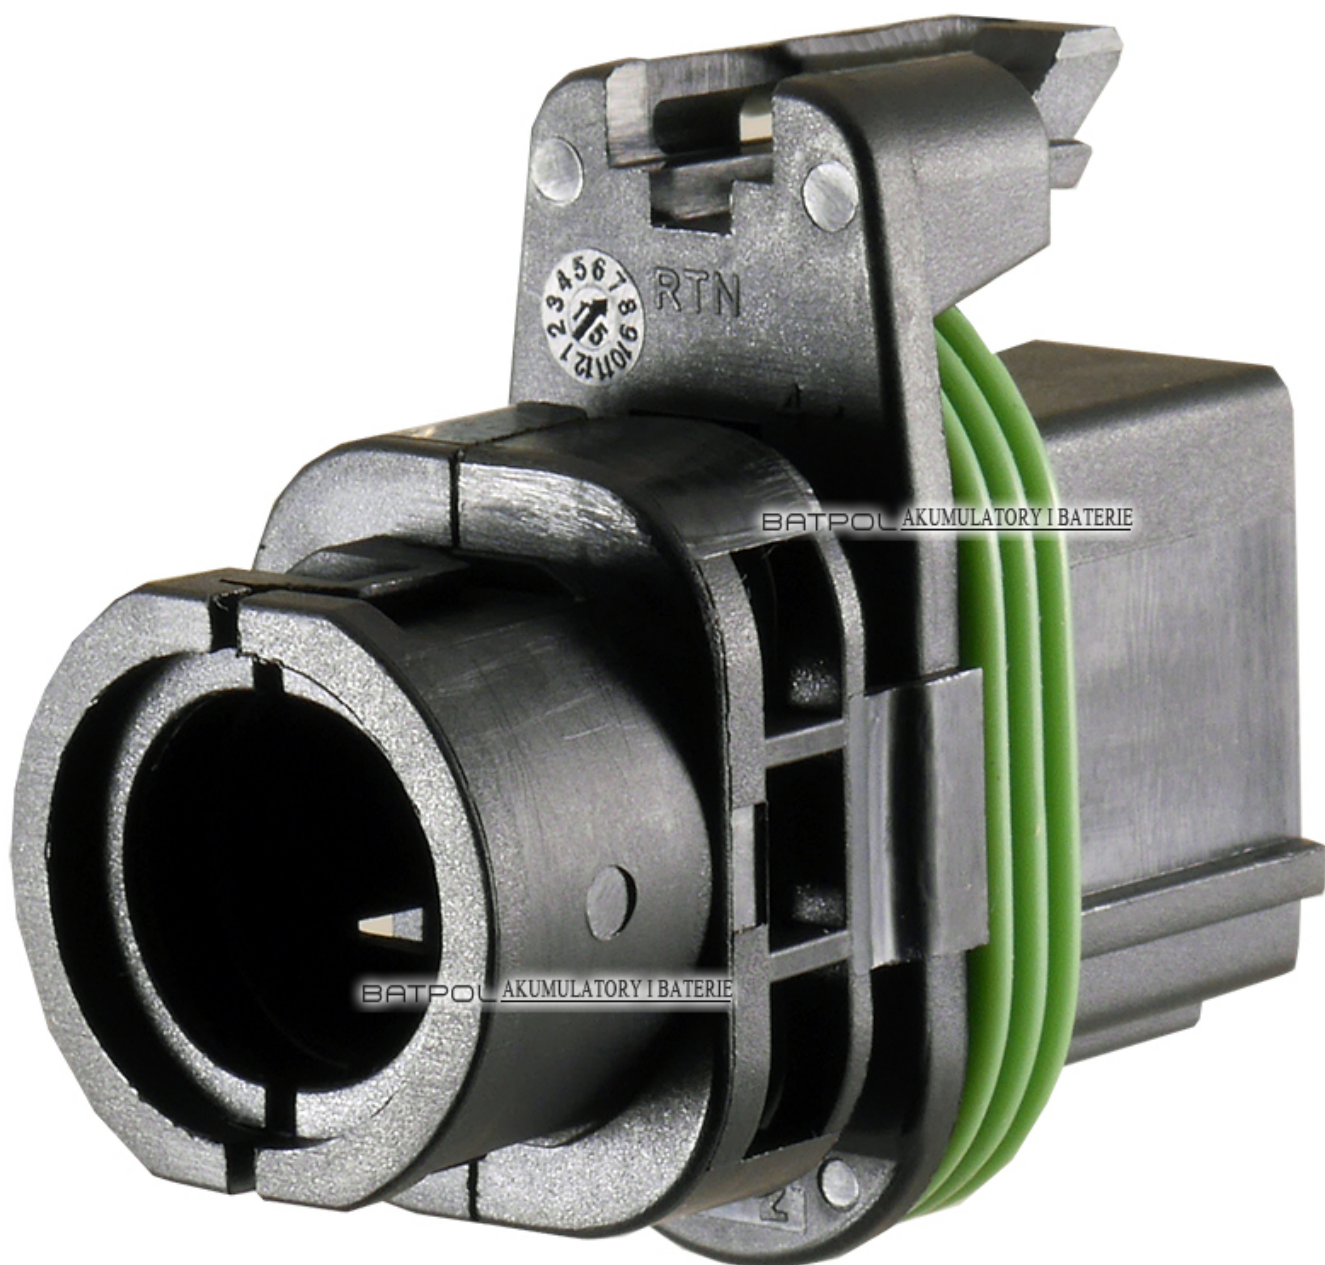

Dane aktualne na dzień: 02-07-2026 17:20

Link do produktu: <https://www.batpol.shop/wtyk-kostka-6-pin-pompy-paliwa-renault-czujnika-p-2097.html>

## WTYK KOSTKA 6 PIN POMPY PALIWA RENAULT CZUJNIKA

Cena brutto	<b>15,00 zł</b>
Cena netto	<b>12,20 zł</b>
Producent części	<b>Inny</b>
Typ samochodu	<b>Samochody osobowe, Samochody dostawcze</b>

Opis produktu

Złącze stosowane w szerokim zakresie motoryzacji, na zdjęciu poniżej jest pokazane przykładowe zastosowanie, gdzie wykorzystywane są 4 piny.

Przedmiotem aukcji jest złącze i konektory

**W zestawie:**

- Złącze odpowiednia ilość konektorów
- Konektory max na przewód 1,5 mm<sup>2</sup>

**Zastosowanie:** np. pompa paliwa, Renault, Citroen i inne

8287009

MARWAL  
SYSTEMS

KOLMOT Auto Elektronika

MADE IN FRANCE

12V

8200 683 207

0974 665 9900