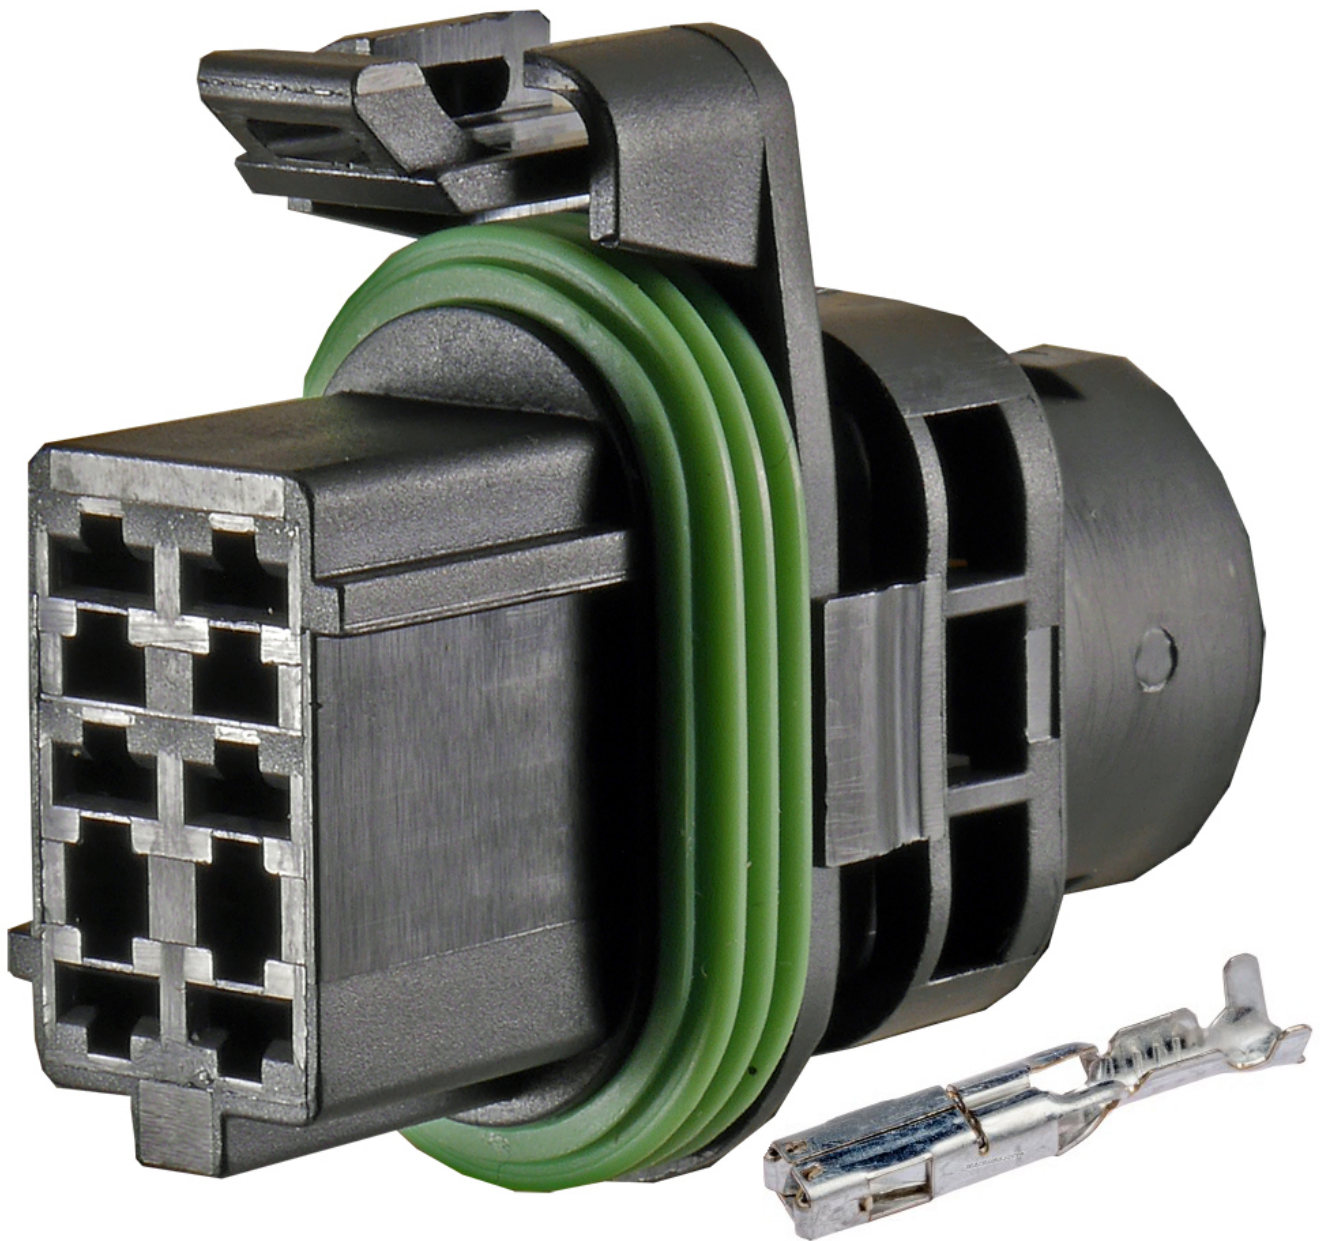

Dane aktualne na dzień: 18-05-2026 15:30

Link do produktu: <https://www.batpol.shop/wtyk-kostka-6-pin-pompy-paliwa-renault-czujnika-p-2097.html>

## WTYK KOSTKA 6 PIN POMPY PALIWA RENAULT CZUJNIKA

Cena brutto	<b>15,00 zł</b>
Cena netto	<b>12,20 zł</b>
Producent części	<b>Inny</b>
Typ samochodu	<b>Samochody osobowe, Samochody dostawcze</b>

Opis produktu

Złącze stosowane w szerokim zakresie motoryzacji, na zdjęciu poniżej jest pokazane przykładowe zastosowanie, gdzie wykorzystywane są 4 piny.

Przedmiotem aukcji jest złącze i konektory

**W zestawie:**

- Złącze odpowiednia ilość konektorów
- Konektory max na przewód 1,5 mm<sup>2</sup>

**Zastosowanie:** np. pompa paliwa, Renault, Citroen i inne