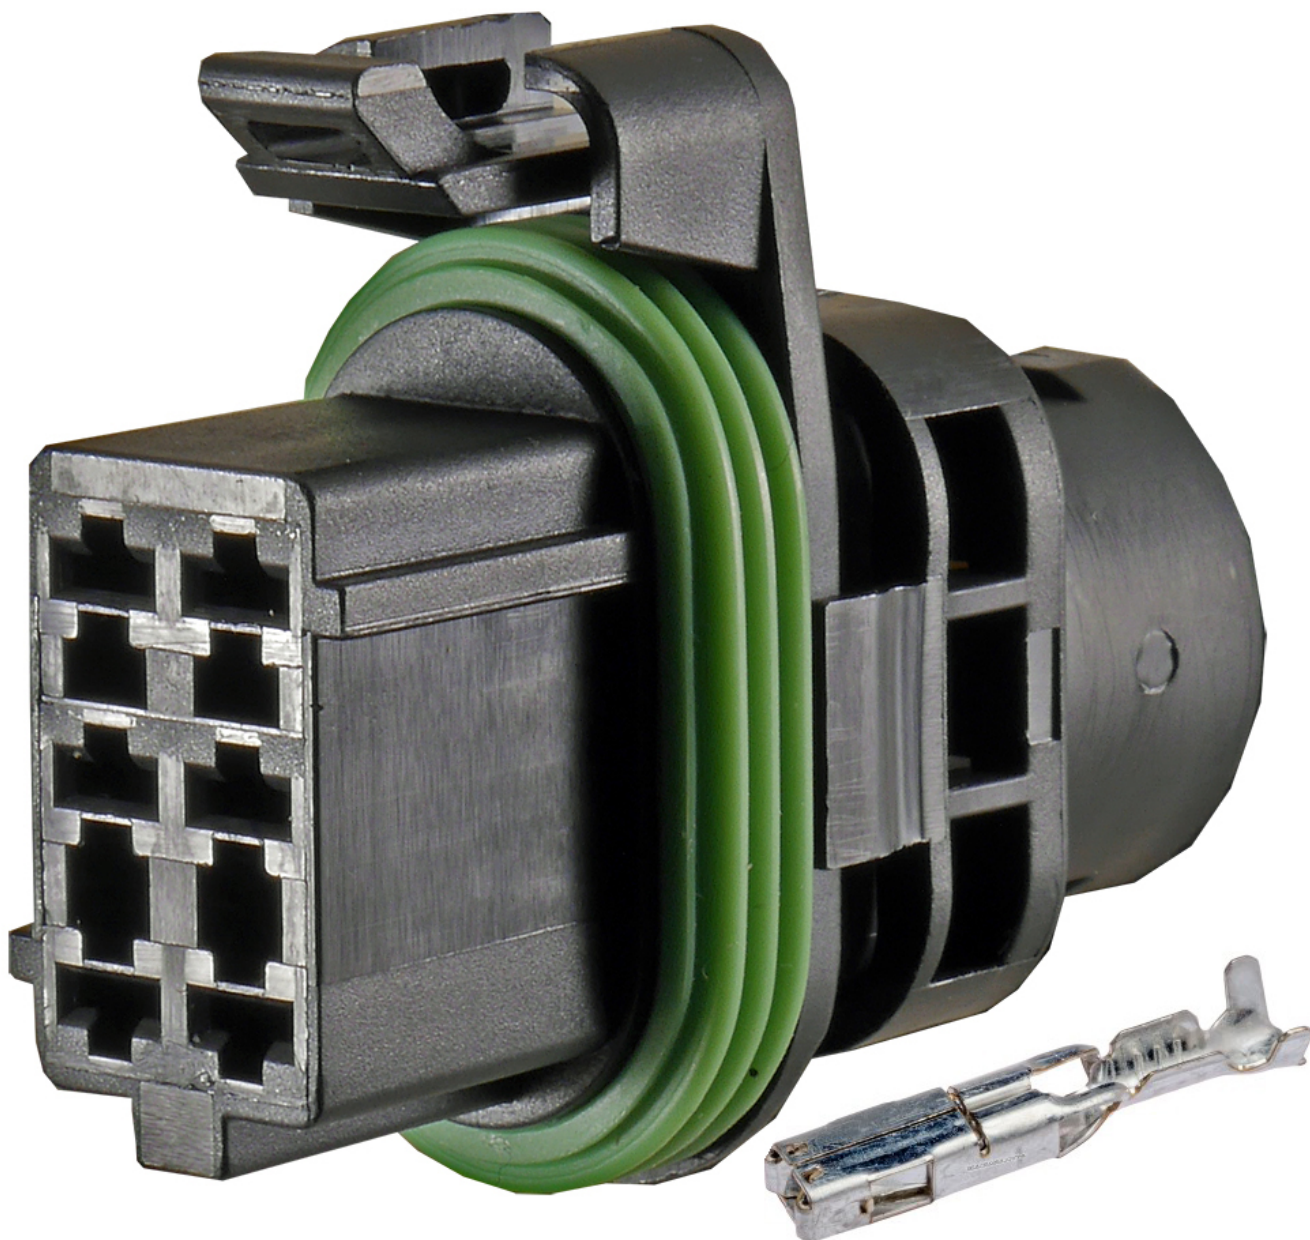

Dane aktualne na dzień: 02-07-2026 17:20

Link do produktu: <https://www.batpol.shop/wtyk-kostka-6-pin-pompy-paliwa-renault-czujnika-p-2097.html>

## WTYK KOSTKA 6 PIN POMPY PALIWA RENAULT CZUJNIKA

Cena brutto	<b>15,00 zł</b>
Cena netto	<b>12,20 zł</b>
Producent części	<b>Inny</b>
Typ samochodu	<b>Samochody osobowe, Samochody dostawcze</b>

Opis produktu

Złącze stosowane w szerokim zakresie motoryzacji, na zdjęciu poniżej jest pokazane przykładowe zastosowanie, gdzie wykorzystywane są 4 piny.

Przedmiotem aukcji jest złącze i konektory

**W zestawie:**

- Złącze odpowiednia ilość konektorów
- Konektory max na przewód 1,5 mm<sup>2</sup>

**Zastosowanie:** np. pompa paliwa, Renault, Citroen i inne

8287009

MARWAL  
SYSTEMS

KOLMOT Auto Elektronika

MADE IN FRANCE

12V

8200 683 207

0974 665 9900