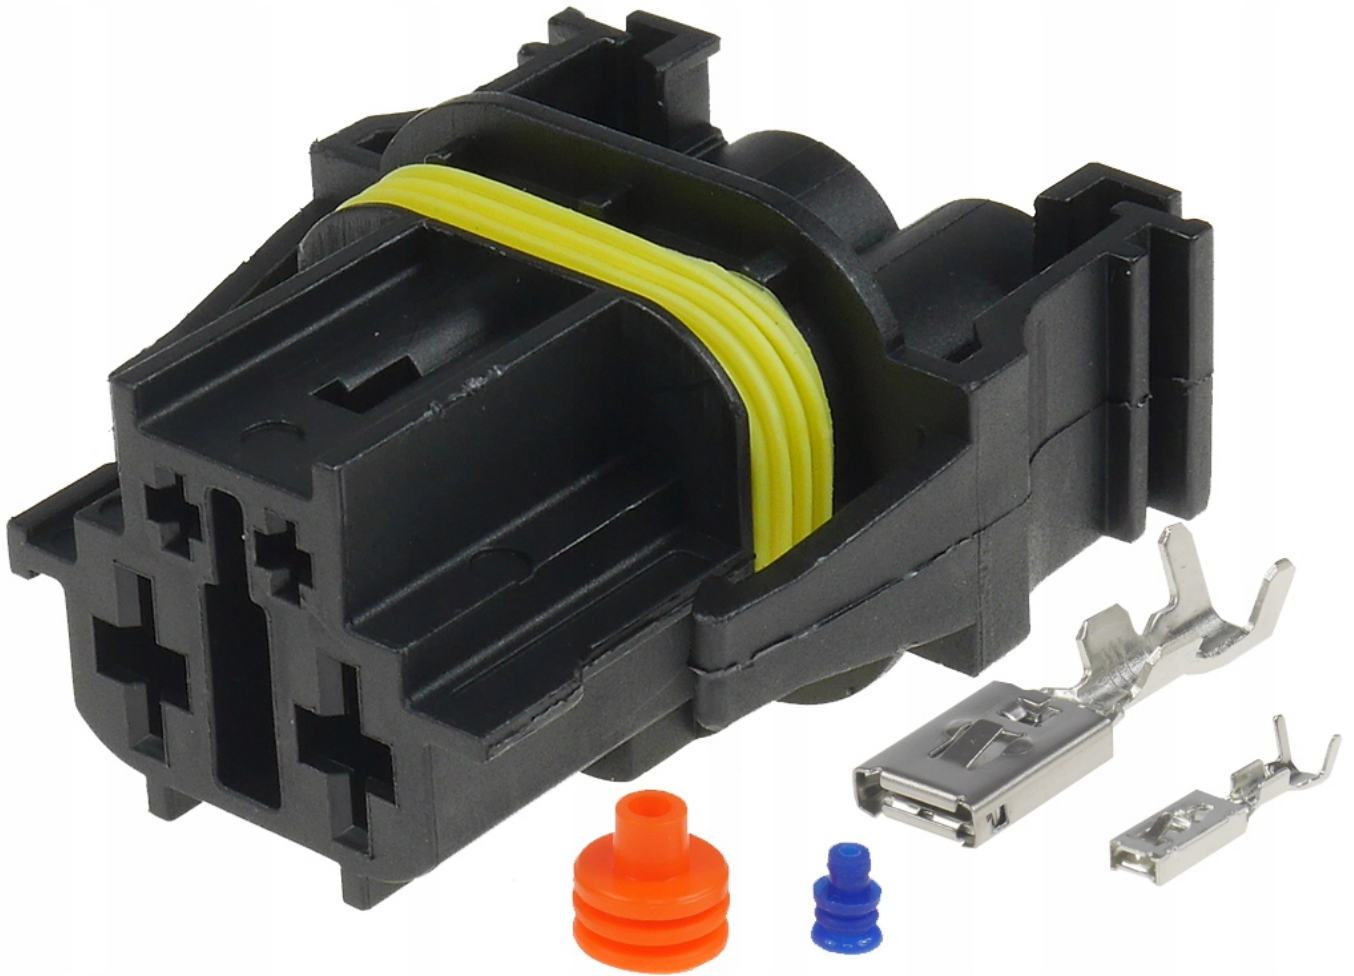

Dane aktualne na dzień: 19-05-2026 16:57

Link do produktu: <https://www.batpol.shop/wtyk-kostka-4-pin-wentylatora-mercedes-gle-glc-cls-p-2987.html>

## WTYK KOSTKA 4 PIN WENTYLATORA MERCEDES GLE GLC CLS

Cena brutto	<b>25,00 zł</b>
Cena netto	<b>20,33 zł</b>
Numer katalogowy	<b>WTYK MER</b>
Producent części	<b>Batpol</b>
Typ samochodu	<b>Samochody osobowe, Samochody dostawcze</b>
Numer katalogowy części	<b>WTYK MER</b>

Opis produktu

### Złącze Wentylatora

Złącze stosowane w szerokim zakresie motoryzacji np. Mercedes GLE GLC CLS,W203 i wiele innych modeli ; BMW