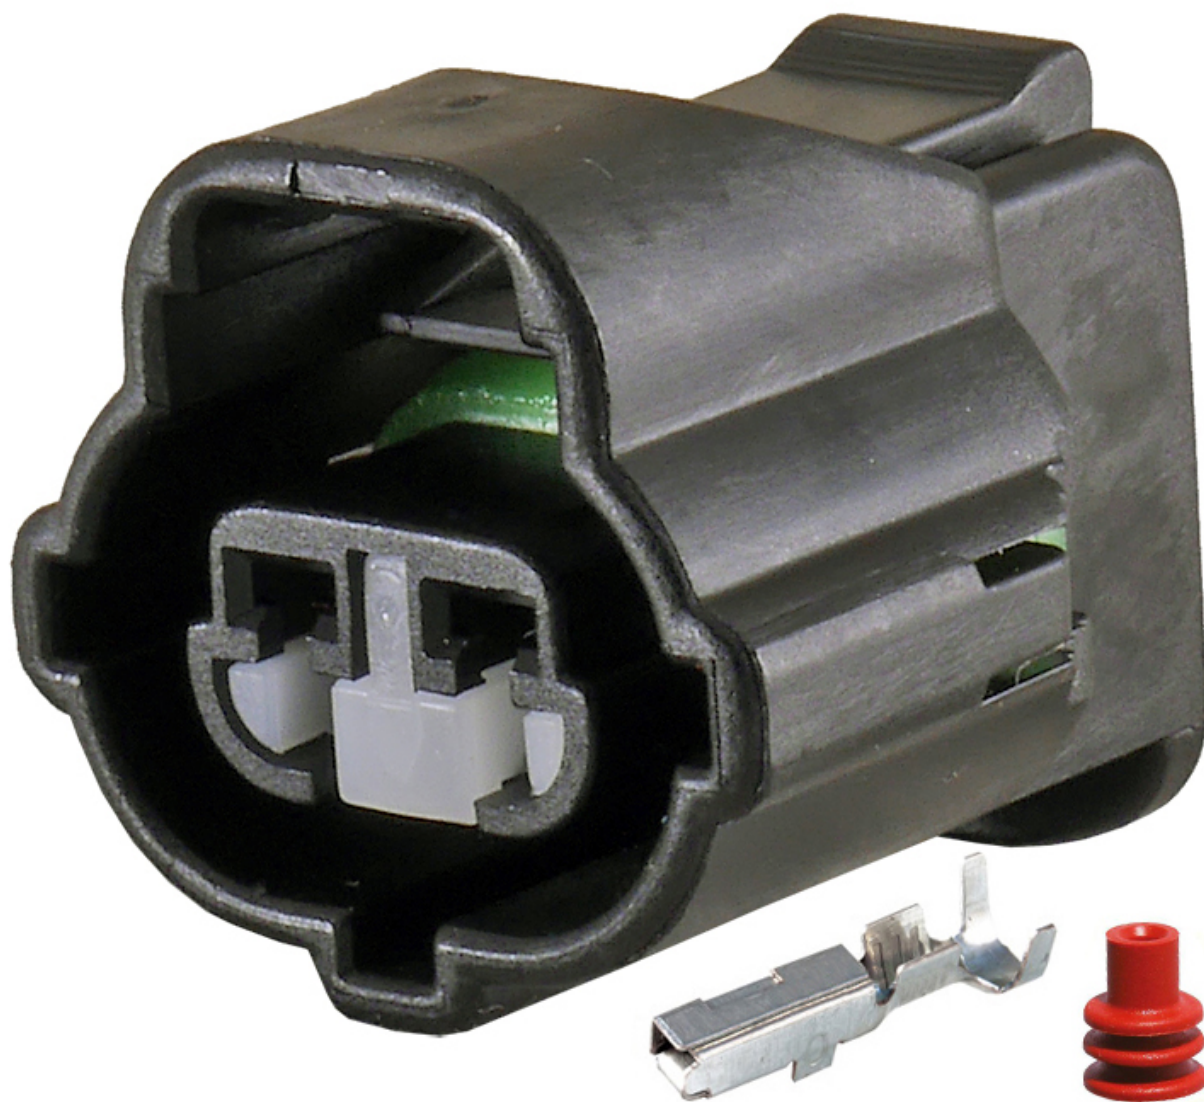

Dane aktualne na dzień: 02-07-2026 17:13

Link do produktu: <https://www.batpol.shop/wtyk-kostka-2-pin-sumitomo-p-2274.html>

WTYK KOSTKA 2 PIN SUMITOMO

Cena brutto	12,00 zł
Cena netto	9,76 zł
Producent części	Inny
Typ samochodu	Samochody osobowe, Samochody dostawcze

Opis produktu

Złącze stosowane w szerokim zakresie motoryzacji,

W zestawie:

- Złącze odpowiednia ilość konektorów i uszczelnień
- Konektory max na przewód 1,5 mm²

Zastosowanie: np.