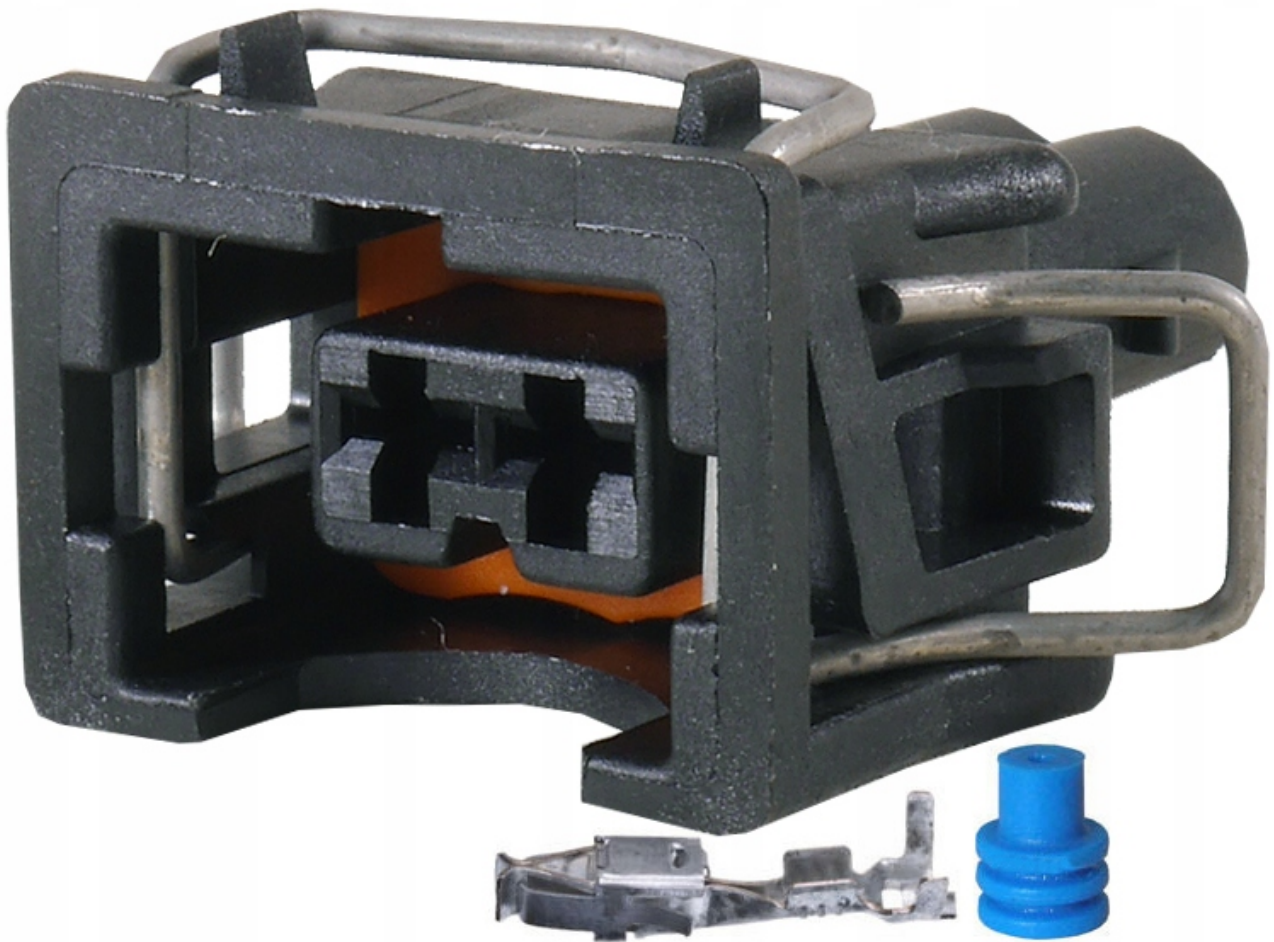

Dane aktualne na dzień: 15-06-2026 14:52

Link do produktu: <https://www.batpol.shop/wtyk-kostka-2-pin-czujnika-mercedes-volkswagen-z-kablem-p-2258.html>

WTYK KOSTKA 2 PIN CZUJNIKA MERCEDES VOLKSWAGEN Z KABLEM

Cena brutto	30,00 zł
Cena netto	24,39 zł
Producent części	Inny
Typ samochodu	Samochody osobowe, Samochody dostawcze

Opis produktu

Uniwersalne złącze wykorzystywane do wtrysków, czujników.

Uwaga jest to wiązka z przewodami

- **Ilość pinów, styków w kostkach:** 2 szt.
- **Konektory na przewód:** max 2,5 mm²
- **Montaż:** na przewód, zaciskanie
- **Uszczelnienie:** tak
- **Materiał:** poliamid
- **Zakres temperatur pracy:** -40°C- +125°C