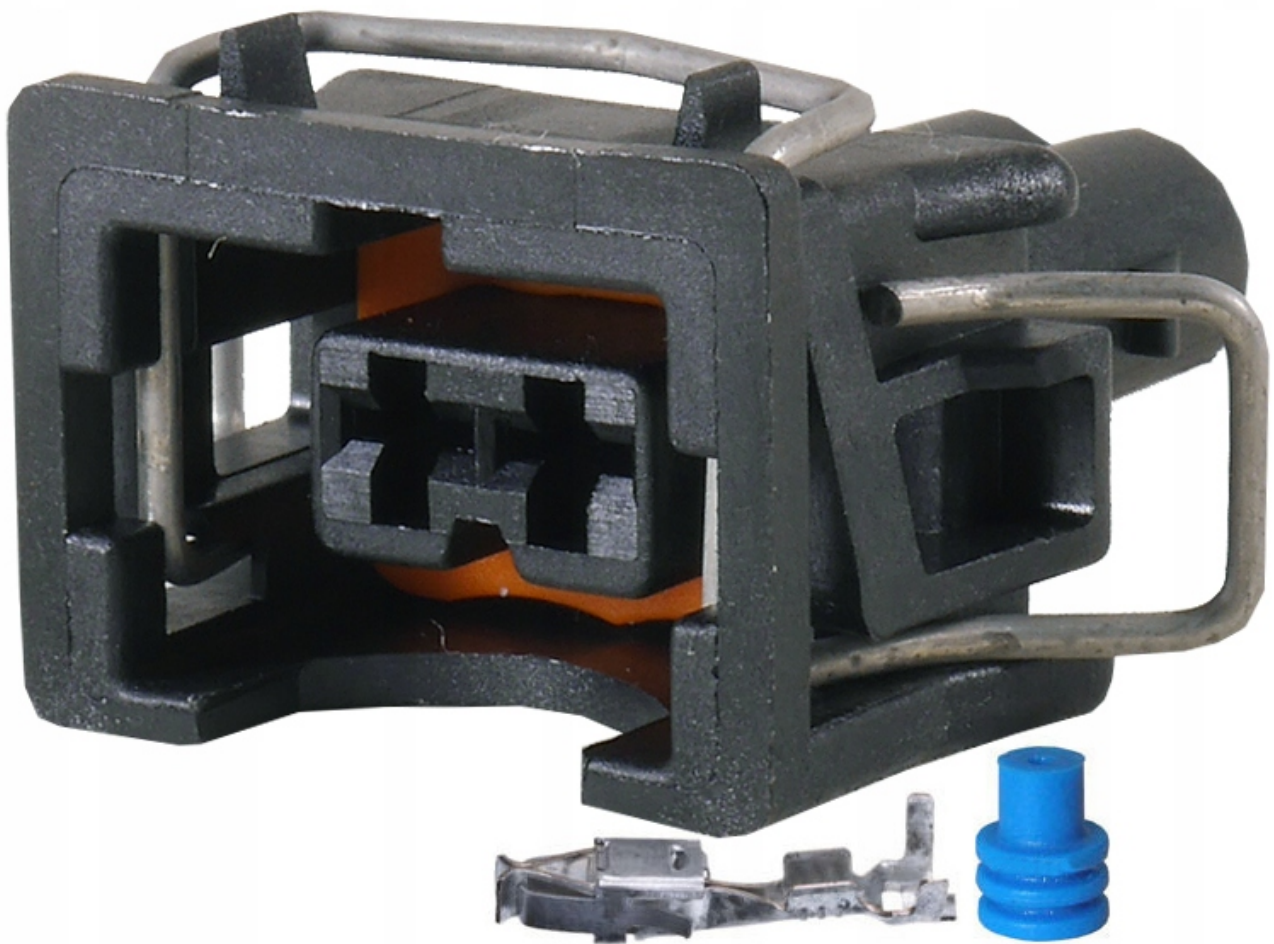

Dane aktualne na dzień: 29-04-2026 11:05

Link do produktu: <https://www.batpol.shop/wtyk-kostka-2-pin-czujnika-mercedes-volkswagen-z-kablem-p-2258.html>

## WTYK KOSTKA 2 PIN CZUJNIKA MERCEDES VOLKSWAGEN Z KABLEM

Cena brutto	<b>30,00 zł</b>
Cena netto	<b>24,39 zł</b>
Producent części	<b>Inny</b>
Typ samochodu	<b>Samochody osobowe, Samochody dostawcze</b>

Opis produktu

Uniwersalne złącze wykorzystywane do wtrysków, czujników.

**Uwaga jest to wiązka z przewodami**

- **Ilość pinów, styków w kostkach:** 2 szt.
- **Konektory na przewód:** max 2,5 mm<sup>2</sup>
- **Montaż:** na przewód, zaciskanie
- **Uszczelnienie:** tak
- **Materiał:** poliamid
- **Zakres temperatur pracy:** -40°C- +125°C