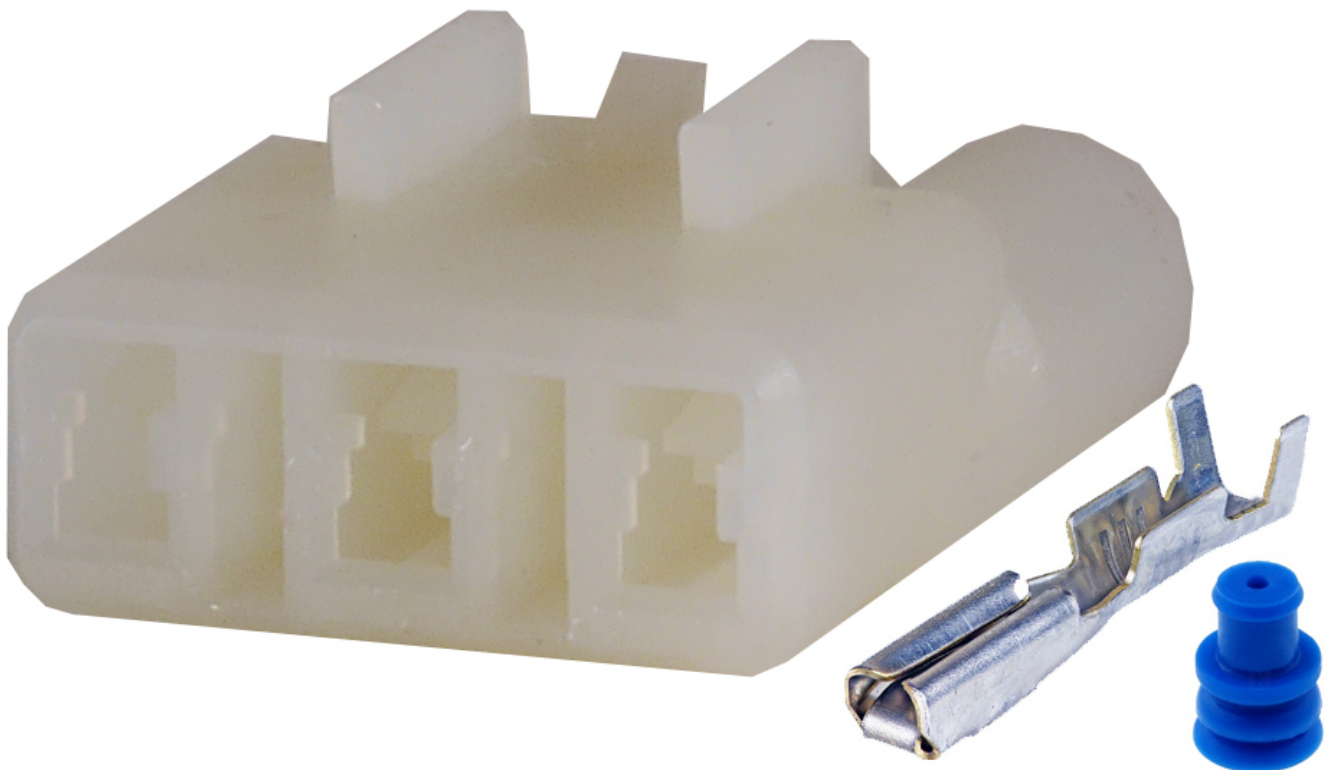

Dane aktualne na dzień: 14-06-2026 12:59

Link do produktu: <https://www.batpol.shop/wtyk-hm-3-pin-sumitomo-motocykle-kostka-zlacze-p-1274.html>

WTYK HM 3 PIN SUMITOMO MOTOCYKLE KOSTKA ZLACZE

Cena brutto	7,00 zł
Cena netto	5,69 zł
Producent części	Inny
Typ samochodu	Samochody osobowe, Samochody dostawcze

Opis produktu

Specjalnie zaprojektowana seria złącz głównie wykorzystywanych w motocyklach. Wyróżnia ich mały gabaryt i doskonale

wykonany system zatrzasków, co czyni kostki idealnie szczelne.

Posiadam całą serię złącz strony męskie i żeńskie.

Charakterystyka:

- **Ilość styków, pinów w kostce:** 3 pin
- **Rodzaj:** HM wtyk
- **Seria złącza / rozmiar konektorów:** nippon 2 generacja
- **Materiał styków, konektorów:** Brąz cynowany CuZn/Sn
- **Materiał obudowy:** poliamid 6.6
- **Złącze z uszczelkami:** tak
- **Zastosowanie np:** motocykle, samochody, uniwersalne

W zestawie:

- **Kostka:** 1 sztuka
- **Konektory:** x 3 szt na przewód max 1,5 mm²
- **Uszczelnienia:** x 3 szt na przewód max 1,5 mm²