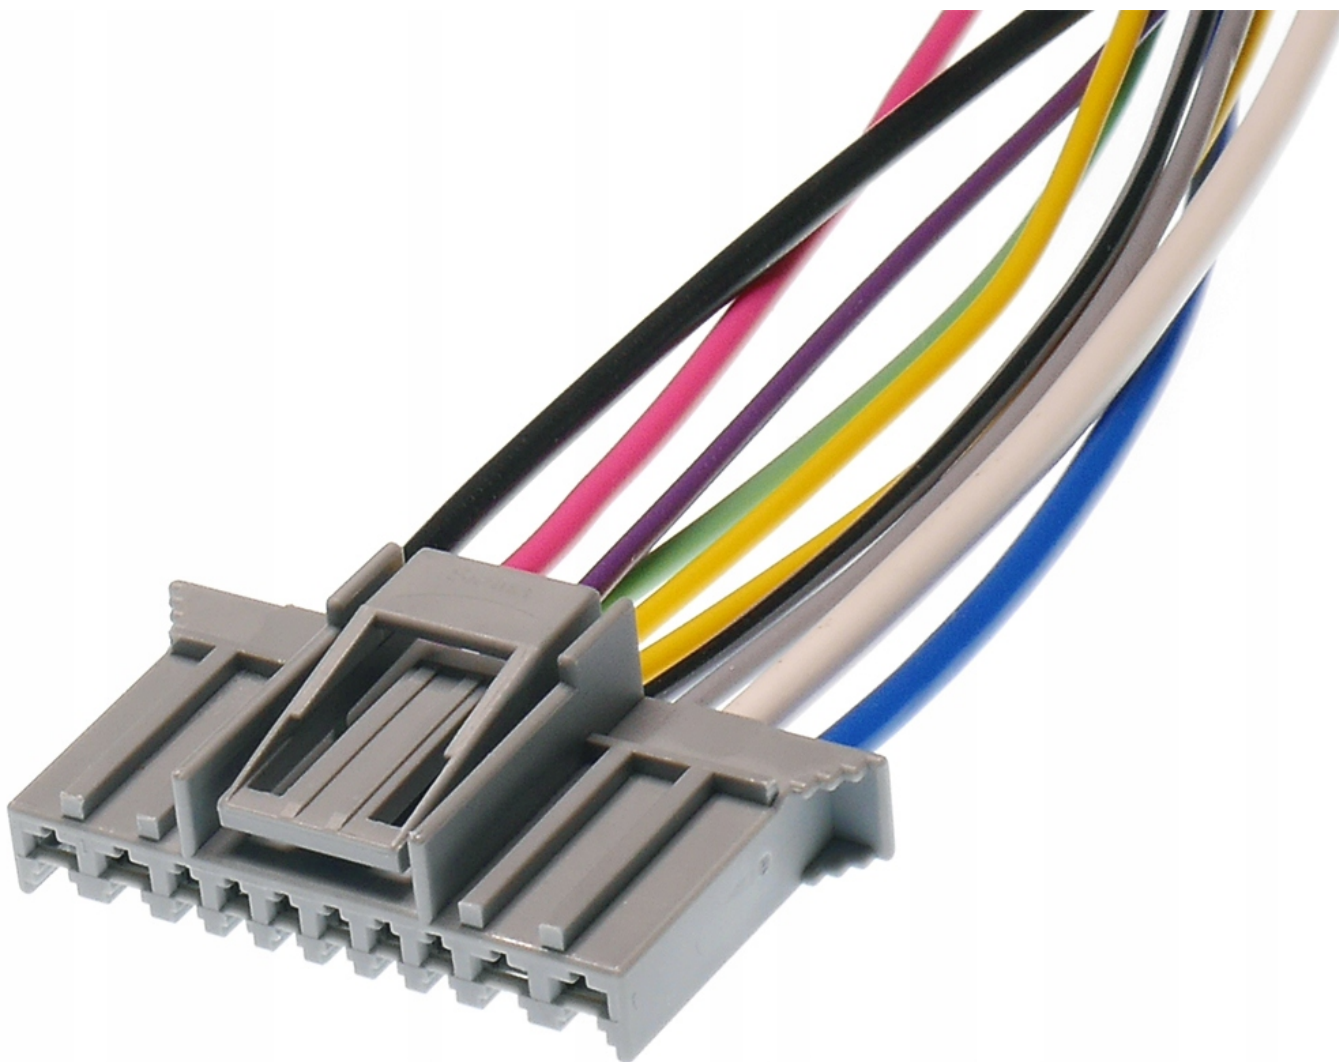

Link do produktu: <https://www.batpol.shop/wtyczka-kostka-wiazka-swiatel-body-fiat-panda-cala-p-2627.html>

WTYCZKA KOSTKA WIĄZKA ŚWIATEŁ BODY FIAT PANDA CAŁA

Cena brutto	40,00 zł
Cena netto	32,52 zł
Kod EAN	4260219092142
Producent części	Batpol
Typ samochodu	Samochody osobowe
Numer katalogowy części	71745167
Numer katalogowy oryginału	71745167
Jakość części (zgodnie z GVO)	Q - oryginał z logo producenta części (OEM, OES)
Numery katalogowe zamienników	71745167, KBL1102-S, V24-83-0005, V24830005, 2322017, V24-83-002
Wersja	Europejska
EAN (GTIN)	4260219092142

Opis produktu

Oferujemy Państwu na tej aukcji

Wiązka naprawcza komputera body Fiat Panda

Nowa wiązką naprawcza - złącze z pełnym okablowaniem do komputera body.

- Fiat Panda (169)

Charakterystyka:

- **Długość przewodów:** ok. 30 cm
- **Przekrój przewodów:** 0,5 - 2,5 mm²
- **Ilość kabli w kostce:** 10 szt
- Zastosowaliśmy kable Polskiego Producenta !
- Przewody samochodowe jednożyłowe, nisko napięciowe.
- FLRY-B - przewód samochodowy niskiego napięcia (FL) o zredukowanej grubości izolacji (R), z polwinitu (Y), z żyłą asymetryczną (B) - wielożyłowy
- **Żyła:** Miedziana, wielodrutowa, giętka
- **Izolacja:** PVC, klasa B (wg ISO 6722-1)
- **Temperatura pracy przewodów:** -40°C ÷ 100°C