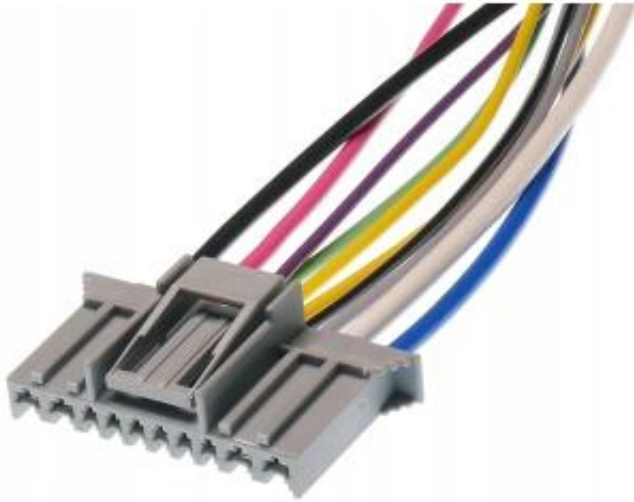

Link do produktu: <https://www.batpol.shop/wtyczka-kostka-wiazka-swiatel-body-fiat-panda-cala-p-2627.html>

WTYCZKA KOSTKA WIĄZKA ŚWIATEŁ BODY FIAT PANDA CAŁA

Cena brutto	40,00 zł
Cena netto	32,52 zł
Kod EAN	4260219092142
Producent części	Batpol
Typ samochodu	Samochody osobowe
Numer katalogowy części	71745167
Numer katalogowy oryginału	71745167
Jakość części (zgodnie z GVO)	Q - oryginał z logo producenta części (OEM, OES)
Numery katalogowe zamienników	71745167, KBL1102-S, V24-83-0005, V24830005, 2322017, V24-83-002
Wersja	Europejska
EAN (GTIN)	4260219092142

Opis produktu

Oferujemy Państwu na tej aukcji

Wiązka naprawcza komputera body Fiat Panda

Nowa wiązką naprawcza - złącze z pełnym okablowaniem do komputera body.

- Fiat Panda (169)

Charakterystyka:

- **Długość przewodów:** ok. 30 cm
- **Przekrój przewodów:** 0,5 - 2,5 mm²
- **Ilość kabli w kostce:** 10 szt
- Zastosowaliśmy kable Polskiego Producenta !
- Przewody samochodowe jednożyłowe, nisko napięciowe.
- FLRY-B - przewód samochodowy niskiego napięcia (FL) o zredukowanej grubości izolacji (R), z polwinitu (Y), z żyłą asymetryczną (B) - wielożyłowy
- **Żyła:** Miedziana, wielodrutowa, giętka
- **Izolacja:** PVC, klasa B (wg ISO 6722-1)
- **Temperatura pracy przewodów:** -40°C ÷ 100°C