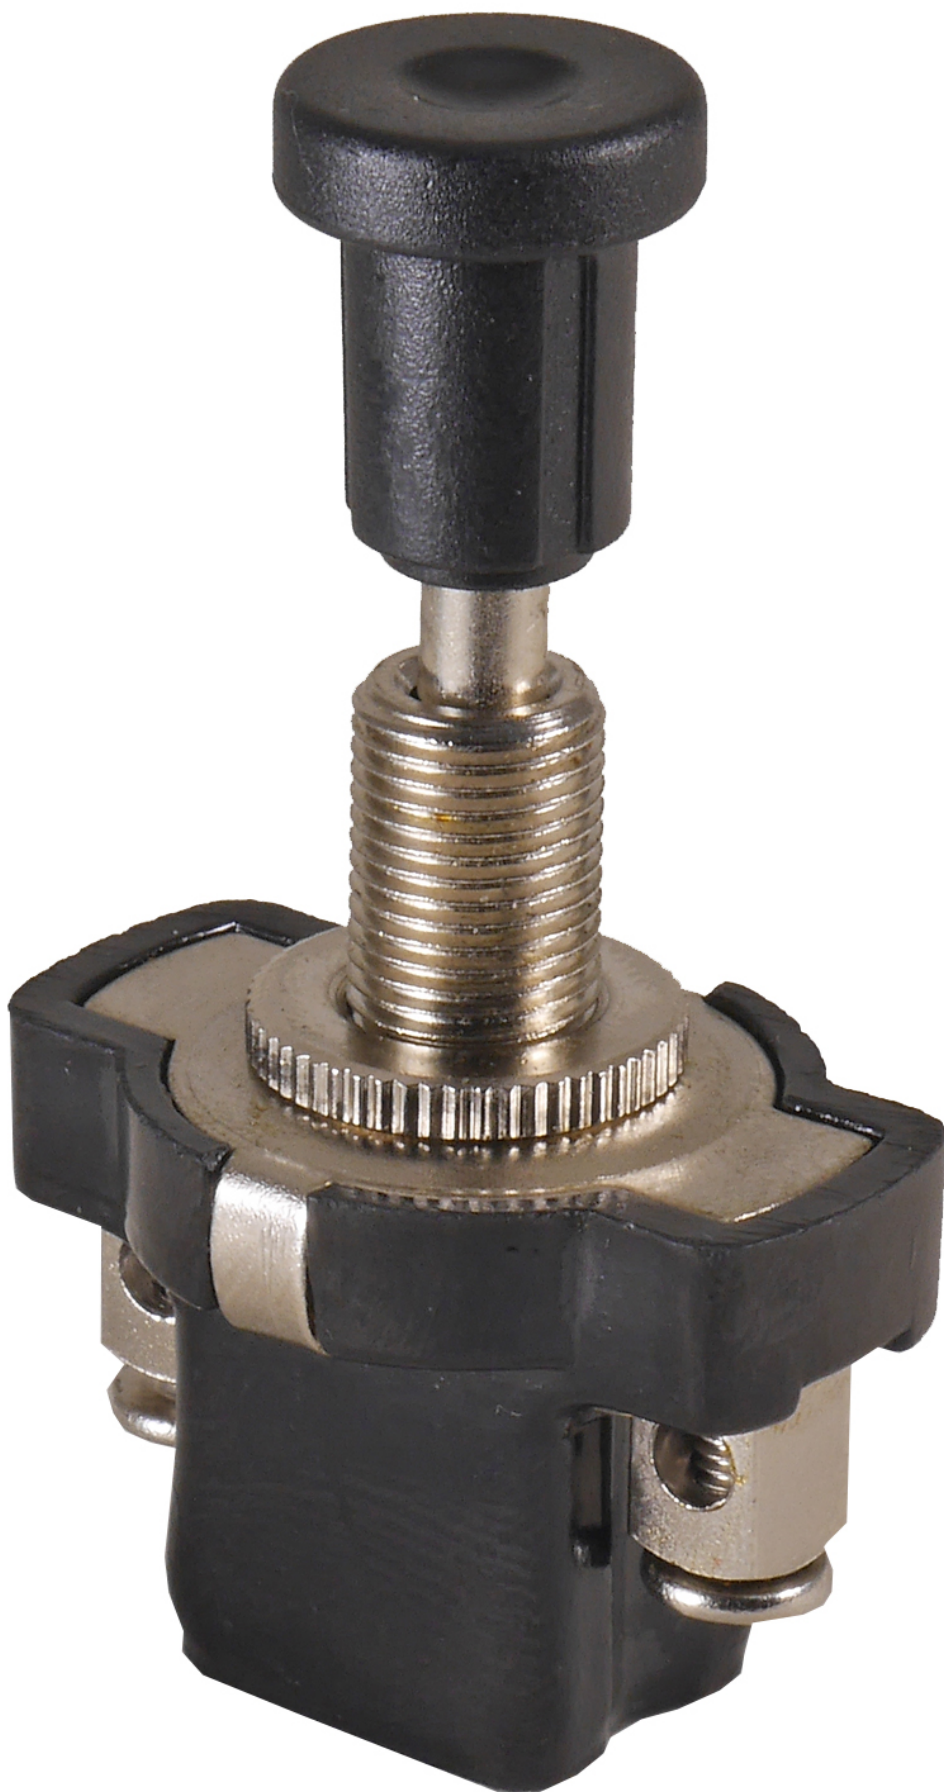

Dane aktualne na dzień: 13-06-2026 12:12

Link do produktu: <https://www.batpol.shop/wlacznik-wyciagany-onoff-ursus-c-330-krotki-typ3-p-2017.html>

## WŁĄCZNIK WYCIĄGANY ON/OFF URSUS C-330 KRÓTKI TYP3

Cena brutto	<b>6,00 zł</b>
Cena netto	<b>4,88 zł</b>
Marka maszyny	<b>Ursus, Inna, Zetor</b>
Przeznaczenie	<b>do traktorów</b>

Opis produktu

---

#### **Charakterystyka:**

- **Typ:** Przełącznik ON-OFF; wyciągany
- **Konektory:** 2 pin ; śrubki skręcane
- **Montaż:** w otwór 8 mm
- **Napięcie pracy:** 12 V
- **Prąd pracy:** 5 A