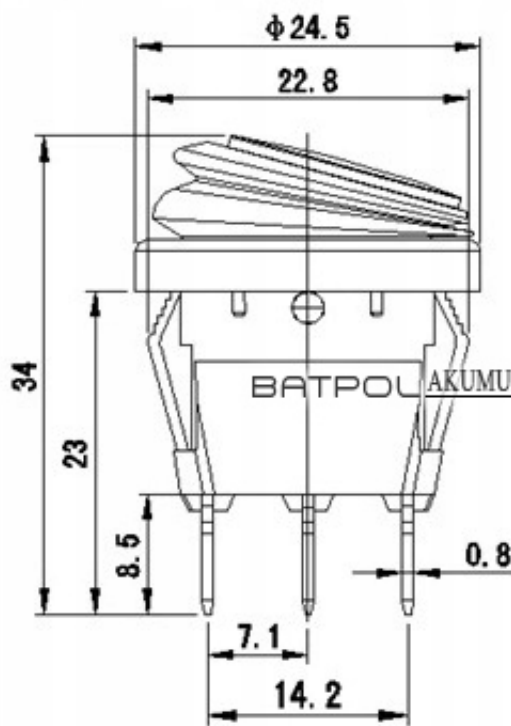

BATPOL AKUMULATORY I BATERIE