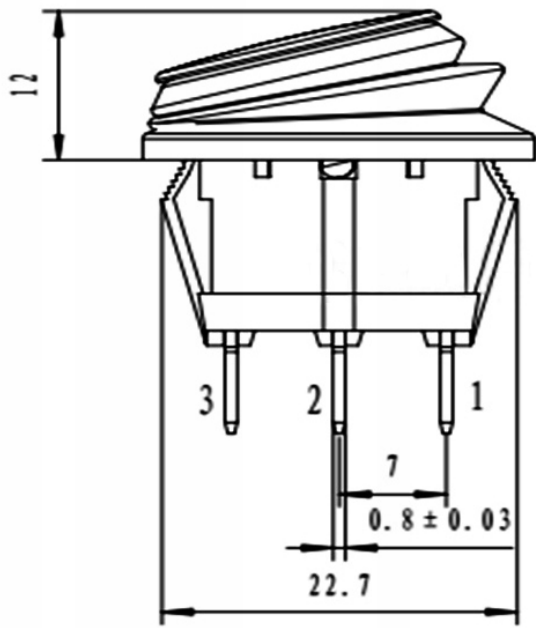

BATPOL AKUMULATORY I BATERIE