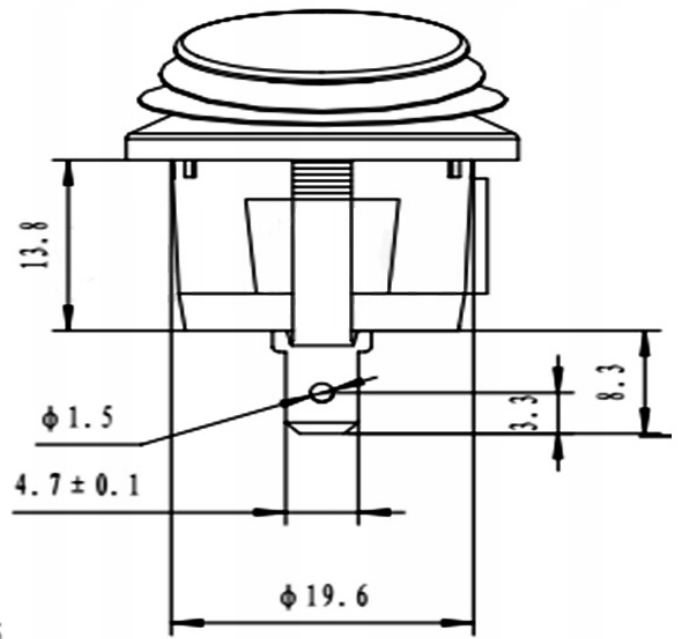

BATPOL AKUMULATORY I BATERIE