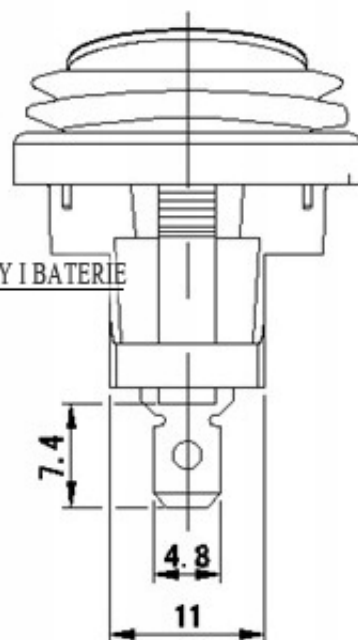

BATPOL AKUMULATORY I BATERIE