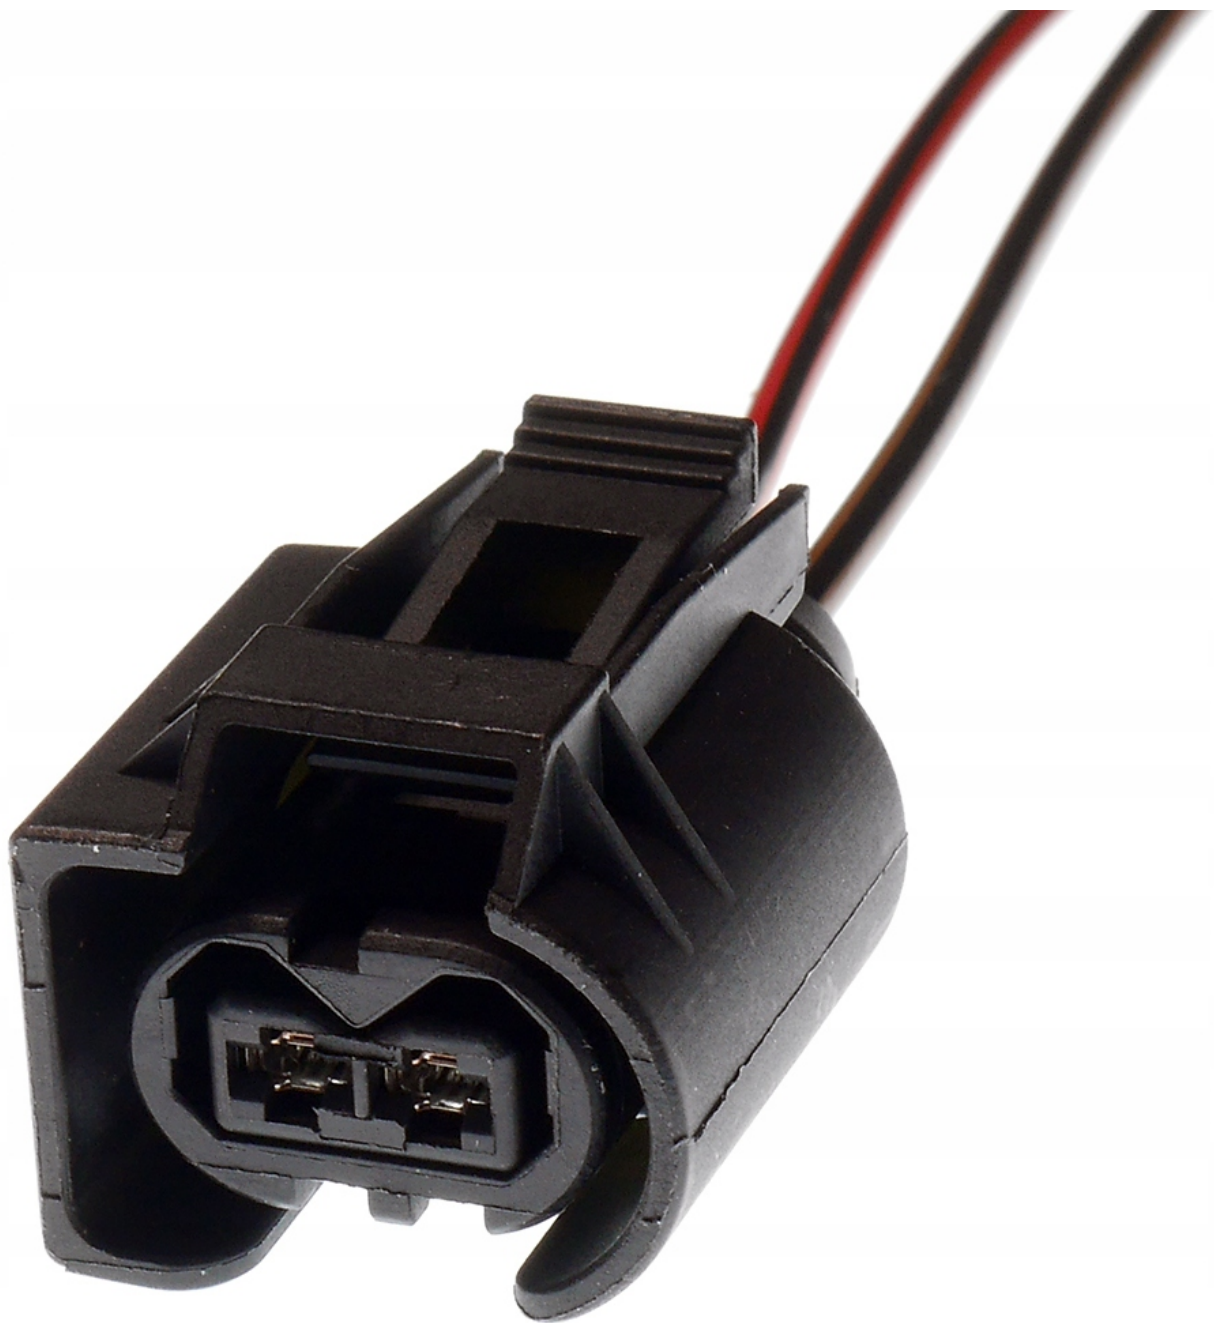

Dane aktualne na dzień: 30-04-2025 13:42

Link do produktu: <https://www.batpol.shop/wiazka-wtyczka-wtryskiwacza-mercedes-a1685452928-p-2607.html>

WIĄZKA WTYCZKA WTRYSKIWACZA MERCEDES A1685452928

Cena brutto	35,00 zł
Cena netto	28,46 zł
Producent części	Batpol
Typ samochodu	Samochody osobowe
Numer katalogowy części	A1685452928
Numer katalogowy oryginalu	09441211, 10337950, A1685452928
Jakość części (zgodnie z GVO)	Q - oryginał z logo producenta części (OEM, OES)

Opis produktu

Oferujemy Państwu na tej aukcji

Wiążkę naprawczą do wtryskiwacza

Charakterystyka:

Nowy zestaw naprawczy - złącze z pełnym okablowaniem do wtryskiwaczy:

- **MERCEDES**
- **FORD**
- **CITROEN**
- **PEUGEOT**
- **FIAT**
- **INNE**

- **Długość przewodów:** ok. 40 cm
- **Przekrój przewodów:** 1,5 mm²
- **Ilość kabli w kostce:** 2 szt
- Zastosowaliśmy kable Polskiego Producenta !
- Przewody samochodowe jednożyłowe, nisko napięciowe.
- FLRY-B - przewód samochodowy niskiego napięcia (FL) o zredukowanej grubości izolacji (R), z polwinitu (Y), z żyłą asymetryczną (B) - wielożyłowy