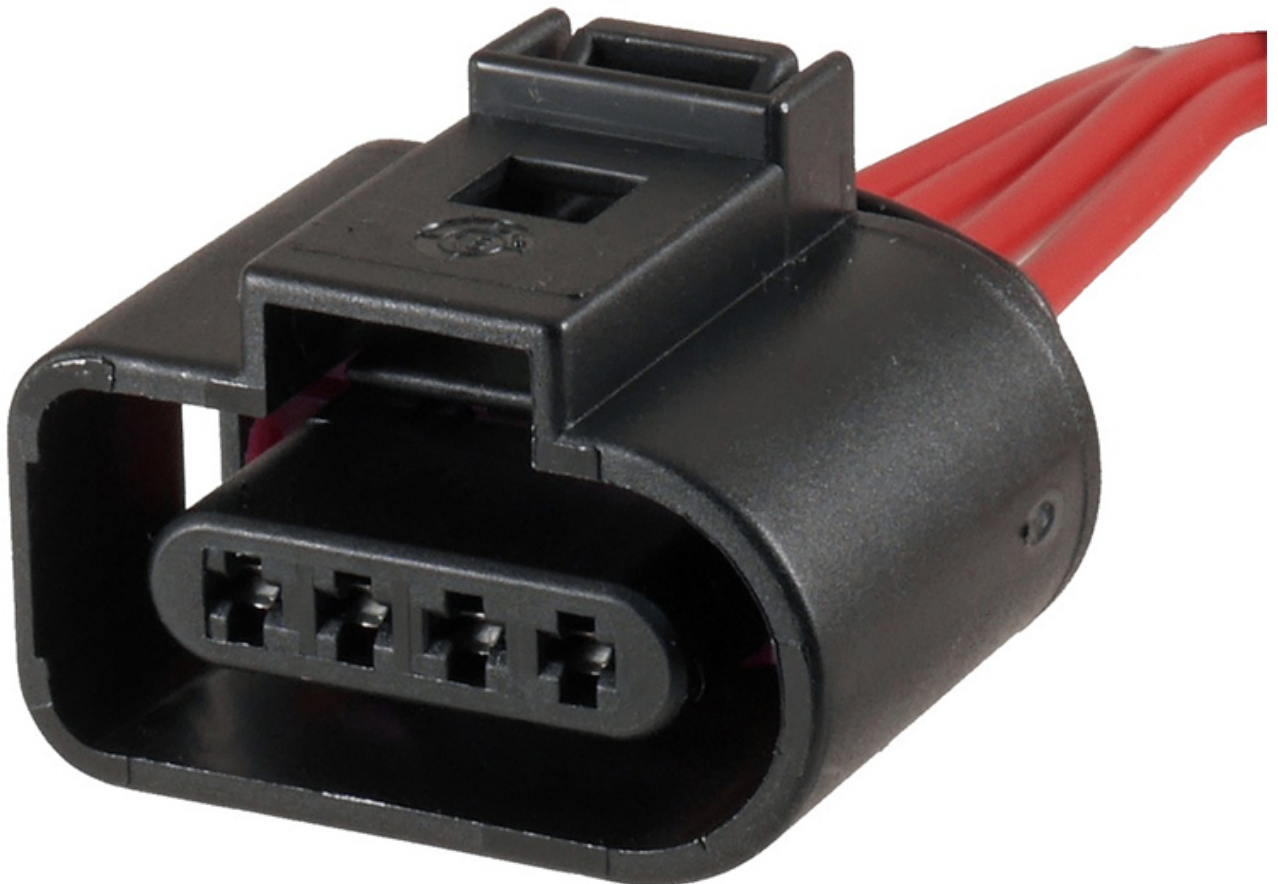

Dane aktualne na dzień: 14-06-2026 00:34

Link do produktu: <https://www.batpol.shop/wiazka-wtyczka-lampy-tylnej-audi-a4-b7-avant-kombi-p-2618.html>

WIĄZKA WTYCZKA LAMPY TYLNEJ AUDI A4 B7 AVANT KOMBI

Cena brutto	30,00 zł
Cena netto	24,39 zł
Producent części	Batpol
Typ samochodu	Samochody osobowe
Numer katalogowy części	FEP 42121400
Strona zabudowy	Uniwersalne
Jakość części (zgodnie z GVO)	P - zamiennik o jakości porównywalnej do oryginału

Opis produktu

Oferujemy Państwu na tej aukcji

WIĄZKĘ LAMPY TYŁ AUDI A4 B7 AVANT 2004-2008

Charakterystyka:

Nowy wiązka naprawcza - złącze z okablowaniem lampy tył

- **AUDI A4 B7 AVANT 2004-2008**

- **Długość przewodów:** ok. 30 cm
- **Przekrój przewodów:** 0,75mm²
- **Ilość kabli w kostce:** 4 szt
- Zastosowaliśmy kable Polskiego Producenta !
- Przewody samochodowe jednożyłowe, nisko napięciowe.
- FLRY-B – przewód samochodowy niskiego napięcia (FL) o zredukowanej grubości izolacji (R), z polwinitu (Y), z żyłą asymetryczną (B) - wielożyłowy