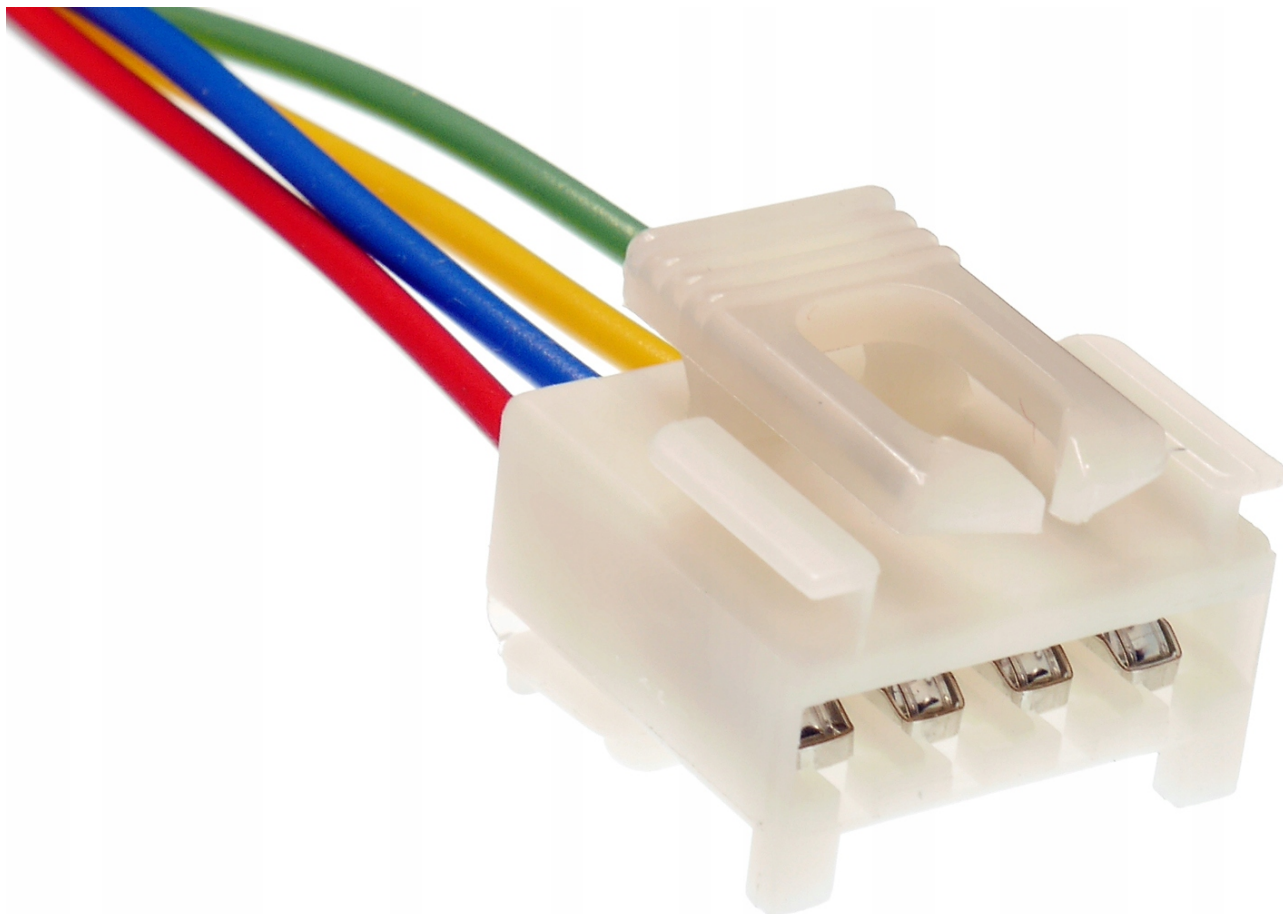

Link do produktu: <https://www.batpol.shop/wiazka-wtyczka-lampy-fiat-grande-punto-alfa-org-p-2381.html>

WIĄZKA WTYCZKA LAMPY FIAT GRANDE PUNTO ALFA ORG

Cena brutto	30,00 zł
Cena netto	24,39 zł
Producent części	Batpol
Typ samochodu	Samochody osobowe
Numer katalogowy części	12495980
Strona zabudowy	Uniwersalne
Numer katalogowy oryginału	12495980
Jakość części (zgodnie z GVO)	P - zamiennik o jakości porównywalnej do oryginału
Numery katalogowe zamienników	51277254
Wersja	Europejska

Opis produktu

Oferujemy Państwu na tej aukcji

Wiązkę naprawczą tylnej lampy

Charakterystyka:

Nowy zestaw naprawczy - złącze z pełnym okablowaniem do tylnej lampy.

- **ALFA ROMEO 147 (937)**
- **FIAT Grande Punto Hatchback (199)**
- **FIAT Grande Punto Van / Hatchback (199)**
- **FIAT Punto III Hatchback (199)**
- **FIAT Punto Evo Hatchback (199)**

- **Oryginalne złącze, konektory firmy Molex !**
- **Przekrój przewodów:** 1,0 mm²
- **Ilość kabli w kostce:** 4 szt
- Zastosowaliśmy kable Polskiego Producenta !
- Przewody samochodowe jednożyłowe, nisko napięciowe.
- FLRY-B - przewód samochodowy niskiego napięcia (FL) o zredukowanej grubości izolacji (R), z polwinitu (Y), z żyłą asymetryczną (B) - wielożyłowy