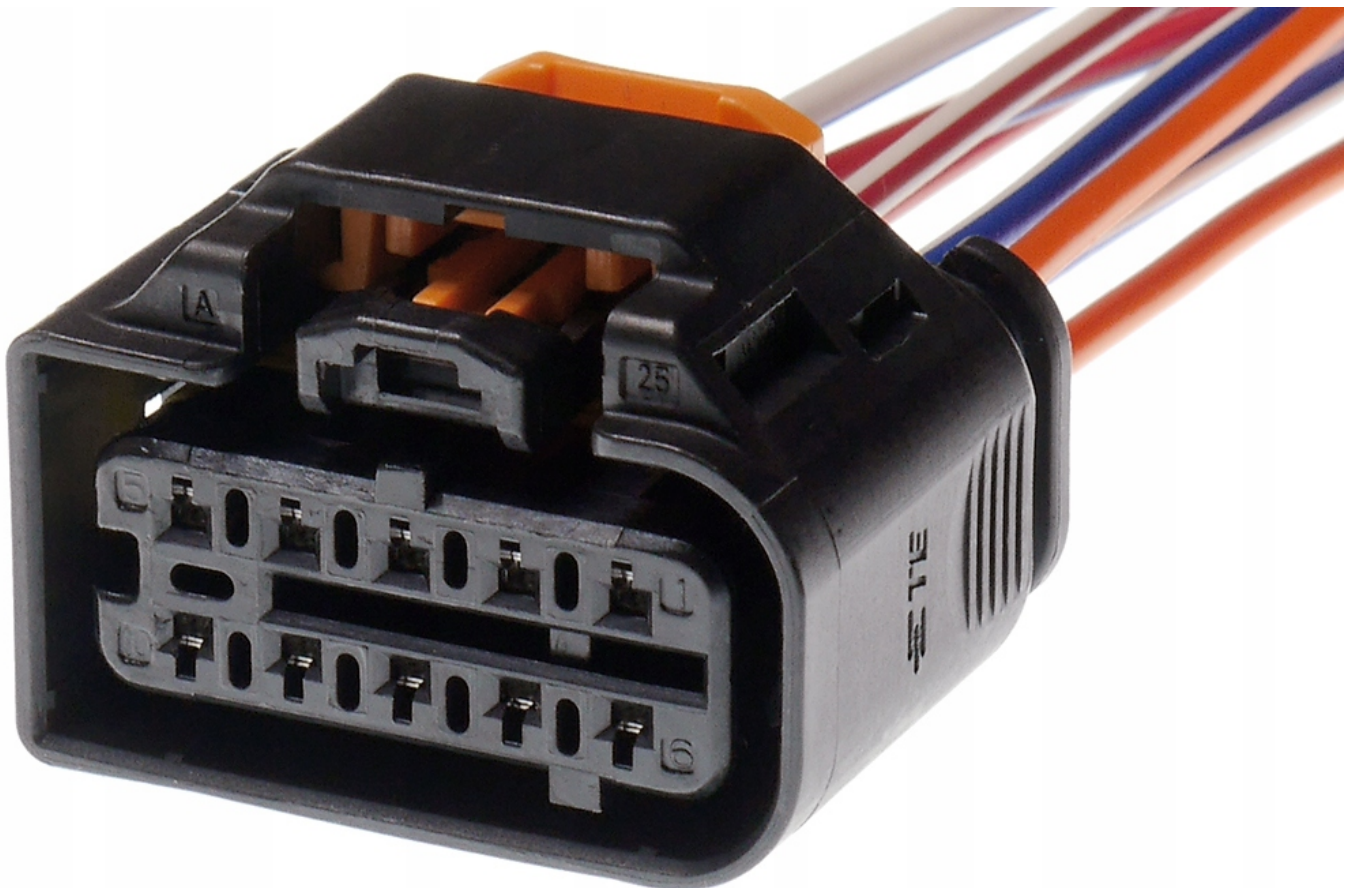

Dane aktualne na dzień: 02-07-2026 18:48

Link do produktu: <https://www.batpol.shop/wiazka-wtyczka-kostka-lampy-przod-citroen-peugeot-p-2724.html>

WIĄZKA WTYCZKA KOSTKA LAMPY PRZÓD CITROEN PEUGEOT

Cena brutto	65,00 zł
Cena netto	52,85 zł
Producent części	Batpol
Typ samochodu	Samochody osobowe
Numer katalogowy części	1801601
Strona zabudowy	Uniwersalne
Numer katalogowy oryginału	1801601, 1801600-1, 19921/B
Jakość części (zgodnie z GVO)	Q - oryginał z logo producenta części (OEM, OES)

Opis produktu

Oferujemy Państwu na tej aukcji

Wiązkę naprawczą lamp przednich

Charakterystyka:

Nowy zestaw naprawczy - złącze z pełnym okablowaniem do m.in.:

- **Oryginalne złącze Tyco**
- **CITROEN**
- **PEUGEOT**

- **Długość przewodów:** ok. 30 cm
- **Przekrój przewodów:** 1,0mm²
- **Ilość kabli w kostce:** 10 szt
- Przewody samochodowe jednożyłowe, nisko napięciowe.

Dane techniczne użytych przewodów:

- **Żyła:** Miedziana, wielodrutowa, giętka
- **Izolacja:** PVC, klasa B (wg ISO 6722-1)
- **Temperatura pracy przewodów:** -40°C ÷ 100°C
- **Normy / Specyfikacje:** ISO 6722-1; DIN 72551-6; ECE-R 118
- Przewody spełniają wymagania Rozporządzenia REACH
- I Dyrektywy RoHS.
- **Wyprodukowane w Polsce**