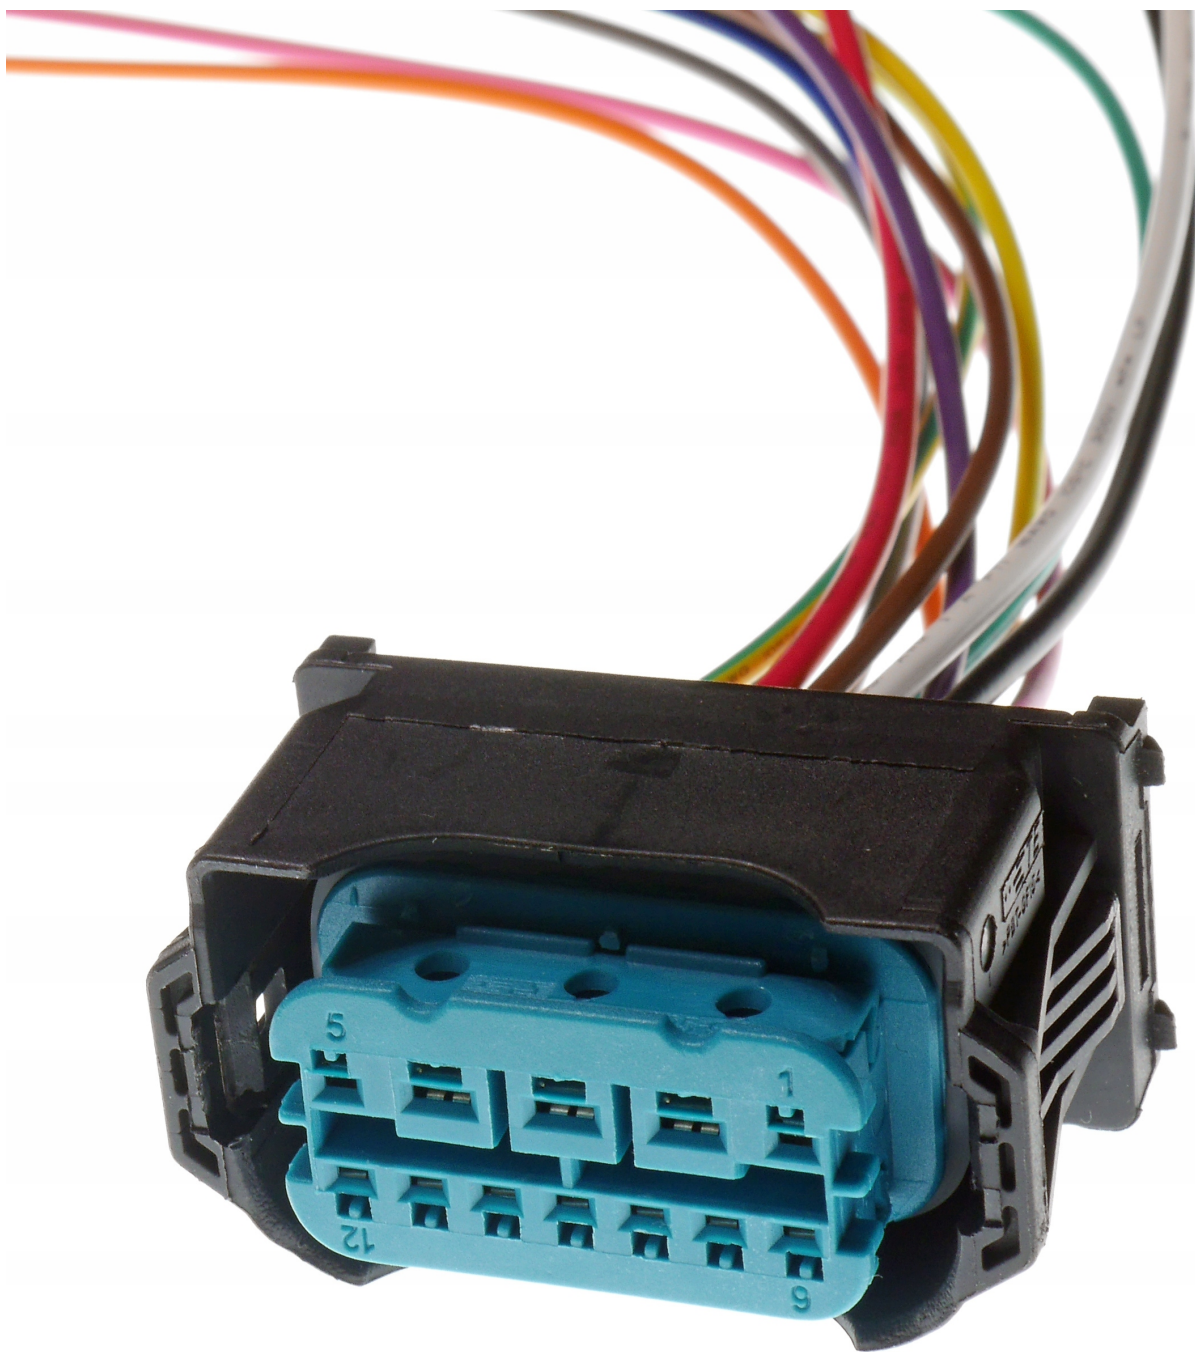

Link do produktu: <https://www.batpol.shop/wiazka-wtyczka-kostka-lampy-bmw-mini-zestaw-p-2726.html>

WIĄZKA, WTYCZKA, KOSTKA LAMPY BMW, MINI - ZESTAW

Cena brutto	70,00 zł
Cena netto	56,91 zł
Producent części	Batpol
Typ samochodu	Samochody osobowe
Numer katalogowy części	61136931864
Numer katalogowy oryginalu	61 13 6 931 864, 61136931864, 61132359991, 61132472911, 6931864-
Jakość części (zgodnie z GVO)	Q - oryginał z logo producenta części (OEM, OES)
Numery katalogowe zamienników	61132359991

Opis produktu

Oferujemy Państwu na tej aukcji

Wiązkę naprawczą lampy BMW przód

Charakterystyka:

Nowy zestaw naprawczy - złącze z pełnym okablowaniem do lampy przedniej m.in.:

-
- BMW
 - MINI

- **Długość przewodów:** ok. 30 cm
- **Przekrój przewodów:** 0,75mm² - 1,5mm²
- **Ilość kabli w kostce:** 12 szt
- Kodowanie kolor niebieski kostki (ważne kolory złącz muszą być takie same - proszę porównać z instalacją w samochodzie)
- Przewody samochodowe jednożyłowe, nisko napięciowe.