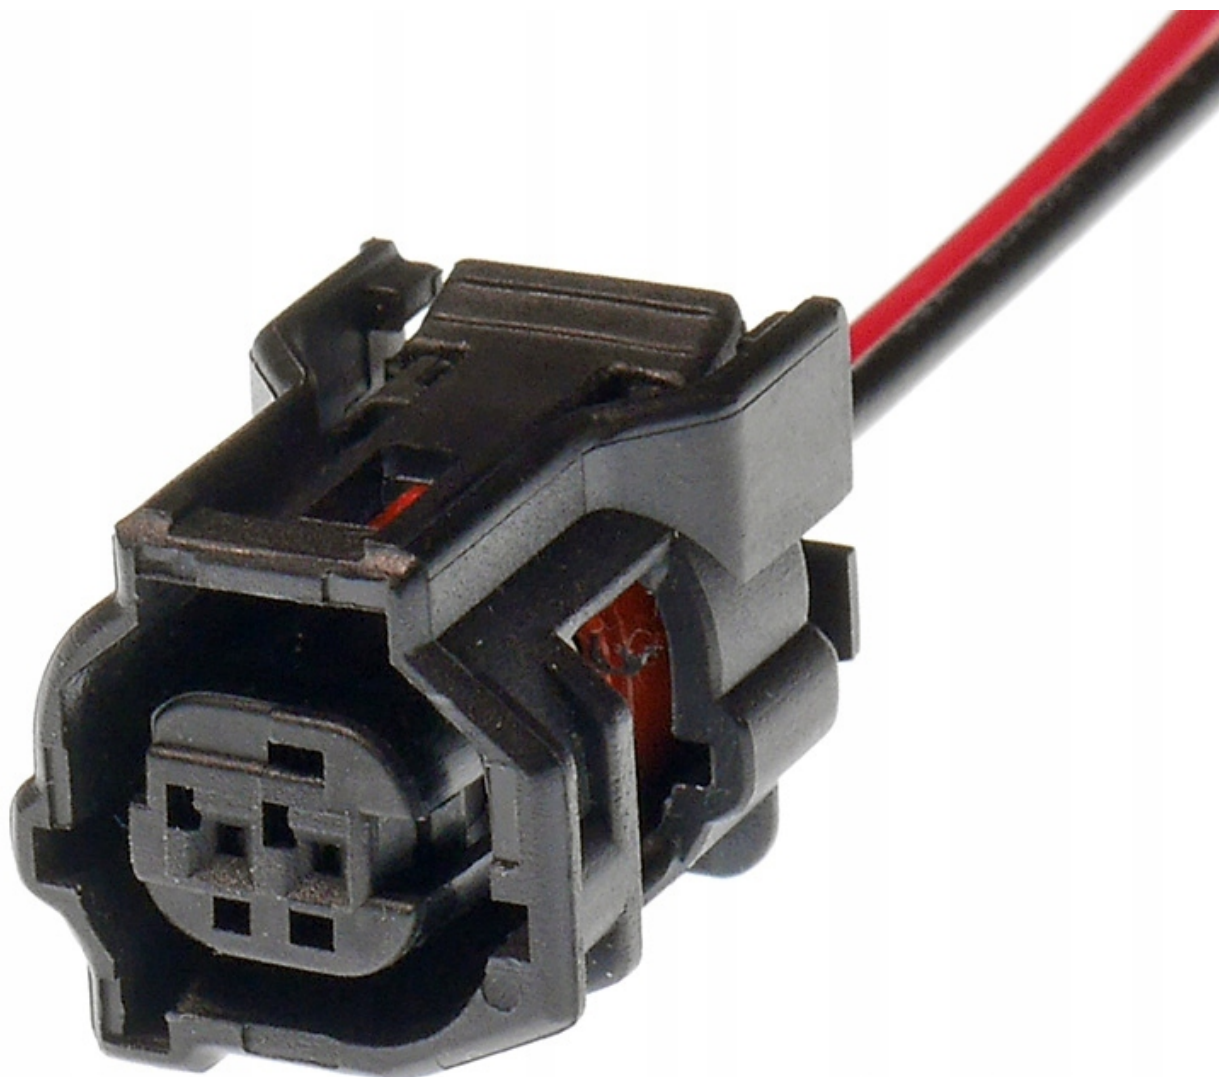

Oferujemy Państwu na tej aukcji

Wiązkę do czujnika ABS

Charakterystyka:

Nowy zestaw naprawczy - złącze z pełnym okablowaniem do czujnika ABS

- Różne modele: Toyota, Honda, Subaru

Charakterystyka:

- Ilość pinów: 2 szt
- Długość przewodów: ok 20 cm
- Przewody: 2 x 0,5 mm² (20 AWG)
- Gatunek: Pierwszy