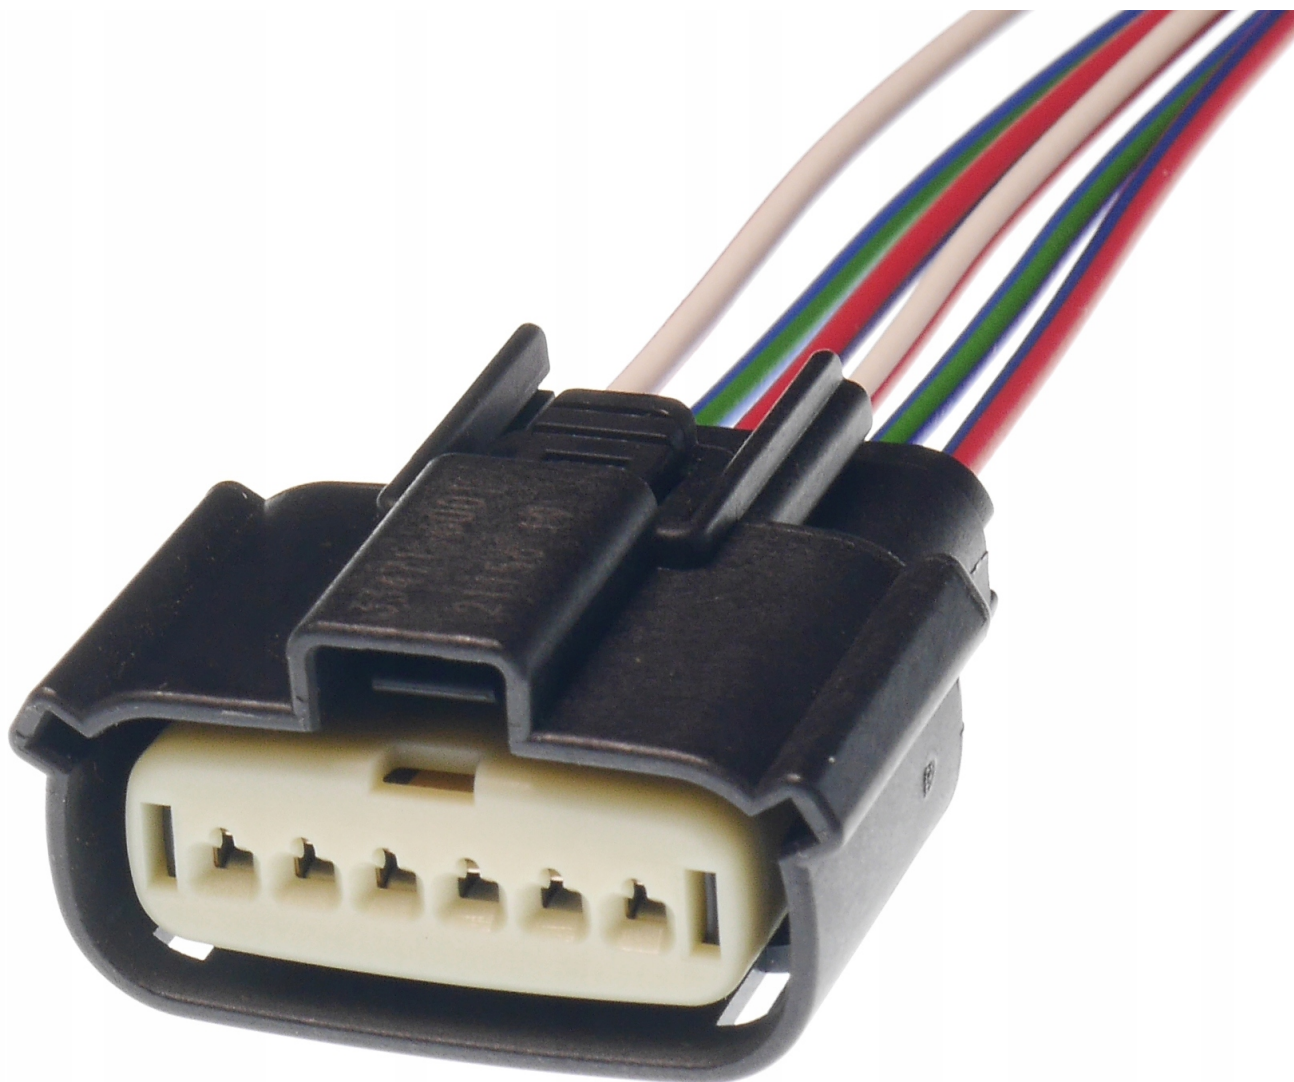

Dane aktualne na dzień: 16-02-2026 11:57

Link do produktu: <https://www.batpol.shop/wiazka-wtyczka-6-pin-gcs-ford-jEEP-chrysler-p-2787.html>

WIĄZKA WTYCZKA 6 PIN GCS FORD JEEP CHRYSLER

Cena brutto	50,00 zł
Cena netto	40,65 zł
Numer katalogowy	33471-0601
Producent części	Batpol
Typ samochodu	Samochody dostawcze, Samochody osobowe
Numer katalogowy części	33471-0601
Numer katalogowy oryginalu	33471-0601
Jakość części (zgodnie z GVO)	O - oryginał z logo producenta pojazdu (OE)

Opis produktu

Oferujemy Państwu na tej aukcji

Wiązkę

Charakterystyka:

Oryginalne złącze firmy Molex wraz z terminalami

Nowy zestaw naprawczy - złącze z pełnym okablowaniem

Samochodów z rynku USA, Ford, Jeep, Chrysler

Charakterystyka:

- Ilość pinów: 6 szt

-
- Długość przewodów: ok 20 cm
 - Przewody: 0,75 mm²
 - Gatunek: Pierwszy
 - Zgodność z dyrektywą: RoHS, EC

Dane techniczne użytych przewodów:

- **Żyła:** Miedziana, wielodrutowa, giętka
- **Izolacja:** PVC, klasa B (wg ISO 6722-1)
- **Temperatura pracy przewodów:** -40°C ÷ 100°C
- **Normy / Specyfikacje:** ISO 6722-1; DIN 72551-6; ECE-R 118
- Przewody spełniają wymagania Rozporządzenia REACH
- I Dyrektywy RoHS.
- **Wyprodukowane w Polsce**