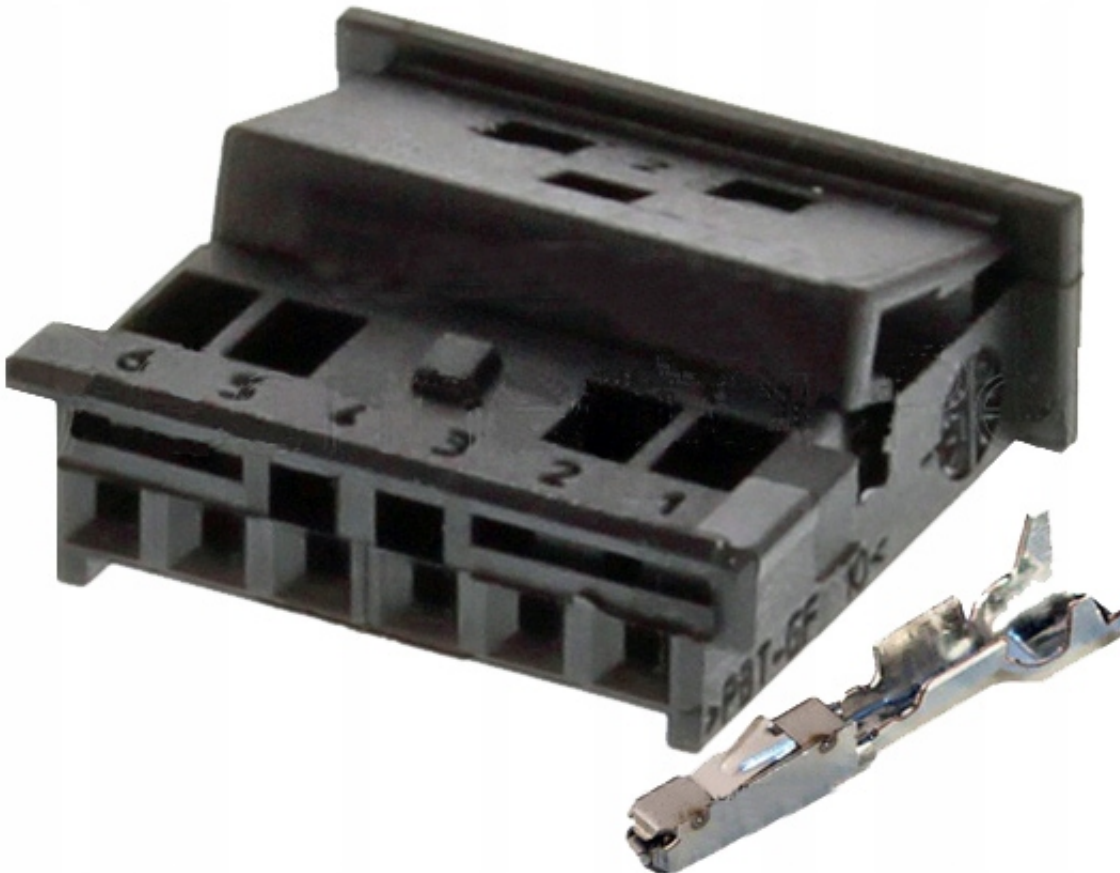

Dane aktualne na dzień: 29-04-2026 12:17

Link do produktu: <https://www.batpol.shop/webasto-wtyczka-centrala-centralka-telestart-t100-p-1777.html>

WEBASTO WTYCZKA CENTRALA CENTRALKA Telestart T100

Cena brutto	18,00 zł
Cena netto	14,63 zł
Producent części	Inny
Typ samochodu	Samochody osobowe, Samochody dostawcze

Opis produktu

wtyczka sterownika Telestart. Złącze to pasuje do centralek Telestart ze znaczkami Webasto.

- **Ilość pinów:** 6 szt
- **Konektory na przewód:** 0,75 mm²
- **Materiał konektorów:** mosiądz cynowany