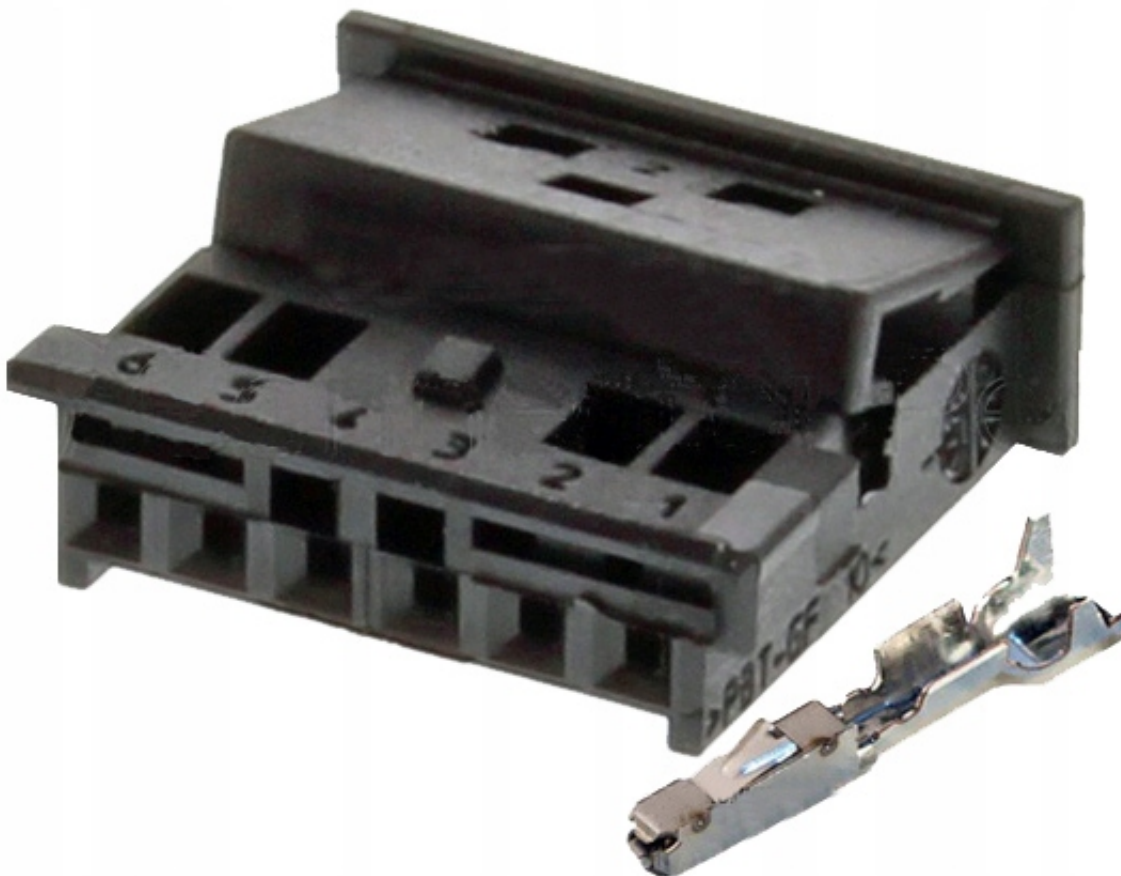

Dane aktualne na dzień: 15-06-2026 12:03

Link do produktu: <https://www.batpol.shop/webasto-wtyczka-centrala-centralka-telestart-t100-p-1777.html>

WEBASTO WTYCZKA CENTRALA CENTRALKA Telestart T100

Cena brutto	18,00 zł
Cena netto	14,63 zł
Producent części	Inny
Typ samochodu	Samochody osobowe, Samochody dostawcze

Opis produktu

wtyczka sterownika Telestart. Złącze to pasuje do centralek Telestart ze znaczkami Webasto.

- **Ilość pinów:** 6 szt
- **Konektory na przewód:** 0,75 mm²
- **Materiał konektorów:** mosiądz cynowany