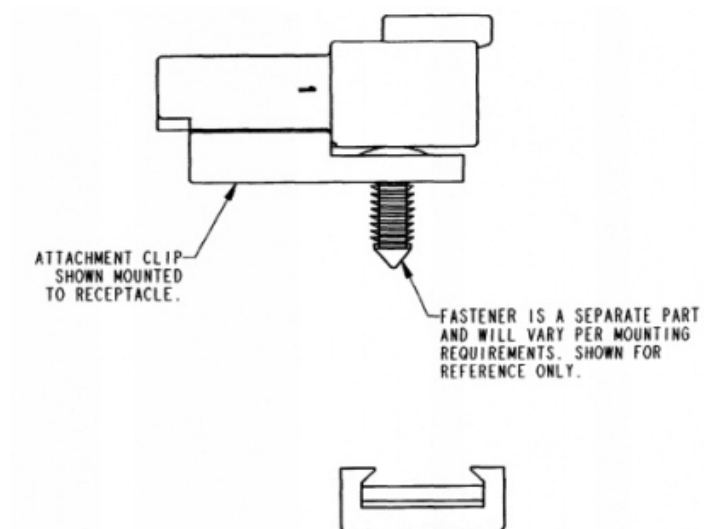

Dane aktualne na dzień: 24-05-2026 17:10

Link do produktu: <https://www.batpol.shop/ucho-plytka-mocujaca-uchwyty-do-deutsch-dt-dtm-dtp-p-2504.html>

UCHO PŁYTKA MOCUJĄCA UCHWYT DO DEUTSCH DT DTM DTP

Cena brutto	8,00 zł
Cena netto	6,50 zł
Producent części	Batpol
Typ samochodu	4x4/SUV, Samochody osobowe, Samochody dostawcze, Samochody cięża
Numer katalogowy części	DTM DT DTP

Opis produktu

Oferujemy Państwu na tej aukcji

Uchwyt montażowy

Uchwyt montażowy do złącz Deutsch serie: DTM, DT, DTP

3. MATERIAL: PLASTIC; COLOR: GRAY.
2. ALL DIMENSIONS ARE $\pm .025$ [.64] UNLESS OTHERWISE SPECIFIED.
1. ALL DIMENSIONS ARE IN INCHES [MILLIMETERS].