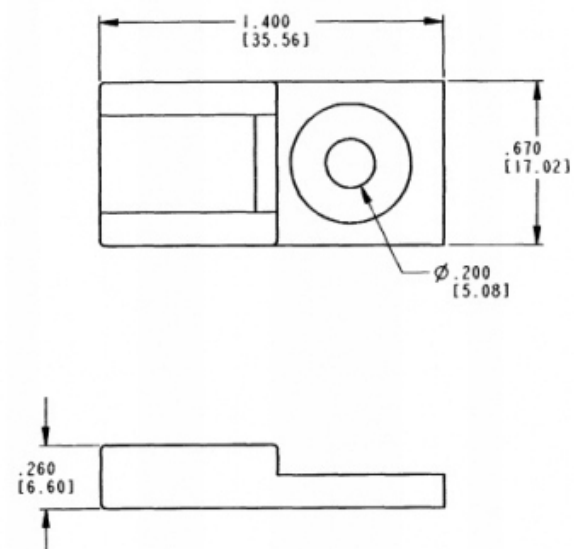

Dane aktualne na dzień: 24-05-2026 17:10

Link do produktu: <https://www.batpol.shop/ucho-plytka-mocujaca-uchwyty-do-deutsch-dt-dtm-dtp-p-2504.html>

UCHO PŁYTKA MOCUJĄCA UCHWYT DO DEUTSCH DT DTM DTP

Cena brutto	8,00 zł
Cena netto	6,50 zł
Producent części	Batpol
Typ samochodu	4x4/SUV, Samochody osobowe, Samochody dostawcze, Samochody cięża
Numer katalogowy części	DTM DT DTP

Opis produktu

Oferujemy Państwu na tej aukcji

Uchwyt montażowy

Uchwyt montażowy do złącz Deutsch serie: DTM, DT, DTP

3. MATERIAL: PLASTIC; COLOR: GRAY.
2. ALL DIMENSIONS ARE $\pm .025$ [.64] UNLESS OTHERWISE SPECIFIED.
1. ALL DIMENSIONS ARE IN INCHES [MILLIMETERS].