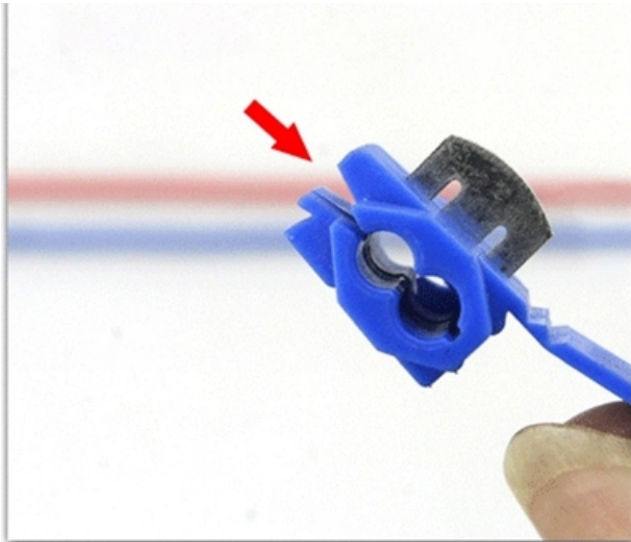

Opis produktu

Oferujemy Państwu na tej aukcji

Szybkozłączkę 100 szt = 1 opak

Szybkozłączka do przewodów, w szybki sposób umożliwia podłączenie się do instalacji.

1 Kpl. = 100 Sztuk

- **Średnica przewodu:** 2,50 - 6,00 mm² ; AWG 13 - 10
- **Montaż:** Zaciskanie
- **Zakres temperatur pracy:** -30°C - +60°C
- **Zgodność z dyrektywą:** RoHS, EC

Zdjęcie poniżej jest przykładowe, sprzedawana jest szybkozłączka jak w opisie głównym.