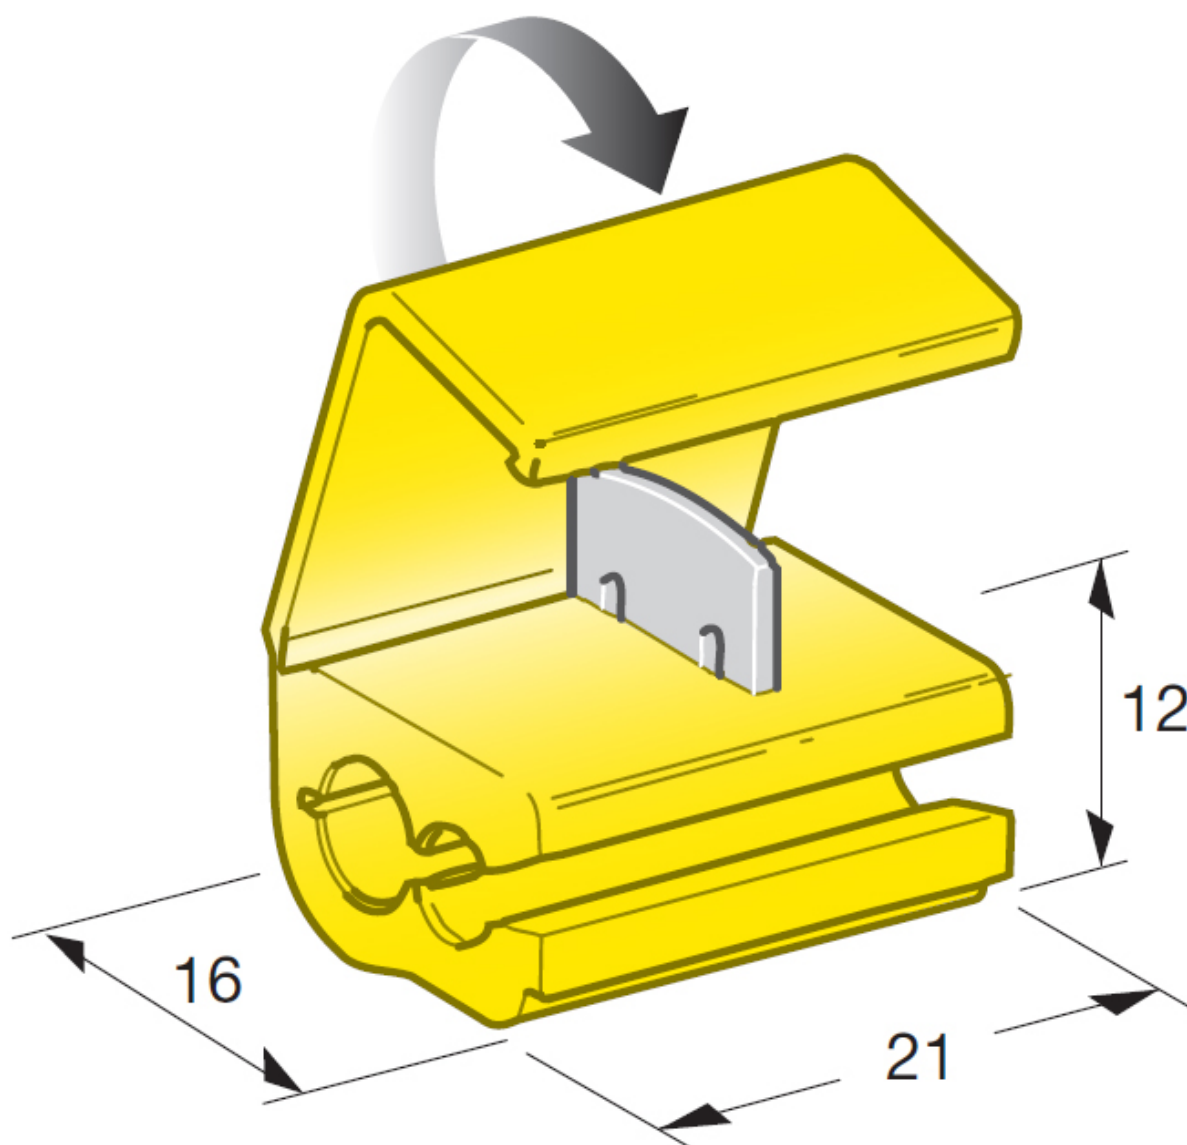

Dane aktualne na dzień: 19-06-2026 11:32

Link do produktu: <https://www.batpol.shop/szybkozlacze-szybkozlaczka-kabel-2-50-6-00-100-szt-p-2402.html>

SZYBKOZLACZE SZYBKOZLACZKA KABEL 2,50-6,00 100 SZT

Cena brutto	35,00 zł
Cena netto	28,46 zł
Producent części	Batpol
Typ samochodu	Samochody osobowe, Samochody dostawcze
Numer katalogowy części	2,5-6,00

Opis produktu

Oferujemy Państwu na tej aukcji

Szybkozłączkę 100 szt = 1 opak

Szybkozłączka do przewodów, w szybki sposób umożliwia podłączenie się do instalacji.

1 Kpl. = 100 Sztuk

- **Średnica przewodu:** 2,50 - 6,00 mm² ; AWG 13 - 10
- **Montaż:** Zaciskanie
- **Zakres temperatur pracy:** -30°C - +60°C
- **Zgodność z dyrektywą:** RoHS, EC

Zdjęcie poniżej jest przykładowe, sprzedawana jest szybkozłączka jak w opisie głównym.