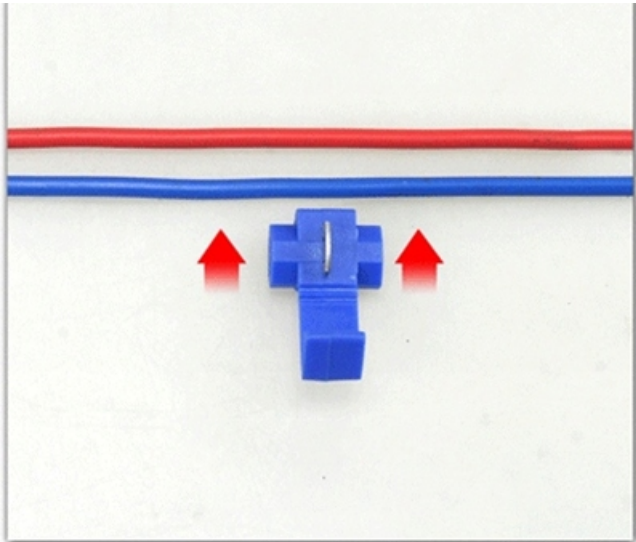

Dane aktualne na dzień: 19-06-2026 11:32

Link do produktu: <https://www.batpol.shop/szybkozlacze-szybkozlaczka-kabel-2-50-6-00-100-szt-p-2402.html>

SZYBKOZLACZE SZYBKOZLACZKA KABEL 2,50-6,00 100 SZT

Cena brutto	35,00 zł
Cena netto	28,46 zł
Producent części	Batpol
Typ samochodu	Samochody osobowe, Samochody dostawcze
Numer katalogowy części	2,5-6,00

Opis produktu

Oferujemy Państwu na tej aukcji

Szybkozłączkę 100 szt = 1 opak

Szybkozłączka do przewodów, w szybki sposób umożliwia podłączenie się do instalacji.

1 Kpl. = 100 Sztuk

- **Średnica przewodu:** 2,50 - 6,00 mm² ; AWG 13 - 10
- **Montaż:** Zaciskanie
- **Zakres temperatur pracy:** -30°C - +60°C
- **Zgodność z dyrektywą:** RoHS, EC

Zdjęcie poniżej jest przykładowe, sprzedawana jest szybkozłączka jak w opisie głównym.