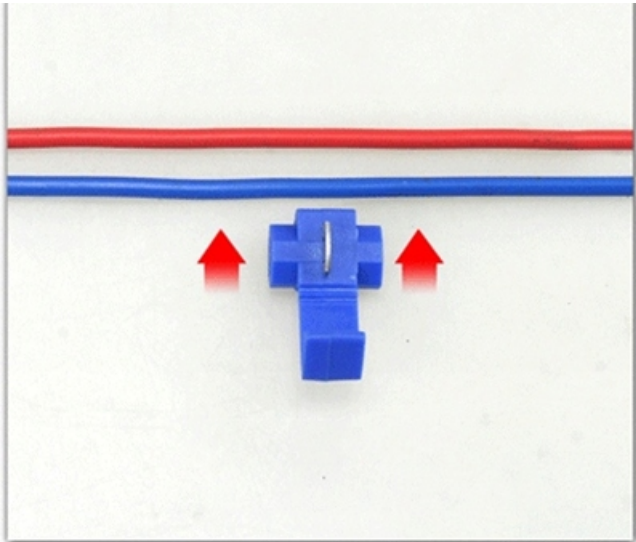

Dane aktualne na dzień: 15-06-2026 11:08

Link do produktu: <https://www.batpol.shop/szybkozlacze-szybkozlaczka-kabel-1-00-2-50-100-szt-p-2401.html>

SZYBKOZLACZE SZYBKOZLACZKA KABEL 1,00-2,50 100 SZT

Cena brutto	25,00 zł
Cena netto	20,33 zł
Producent części	Batpol
Typ samochodu	Samochody osobowe, Samochody dostawcze
Numer katalogowy części	1,00-2,50

Opis produktu

Oferujemy Państwu na tej aukcji

Szybkozłączkę 100 szt = 1 opak

Szybkozłączka do przewodów, w szybki sposób umożliwia podłączenie się do instalacji.

1 Kpl. = 100 Sztuk

- **Średnica przewodu:** 1,00 - 2,50 mm² ; AWG 17 - 13
- **Montaż:** Zaciskanie
- **Zakres temperatur pracy:** -30°C - +60°C
- **Zgodność z dyrektywą:** RoHS, EC

Zdjęcie poniżej jest przykładowe, sprzedawana jest szybkozłączka jak w opisie głównym.