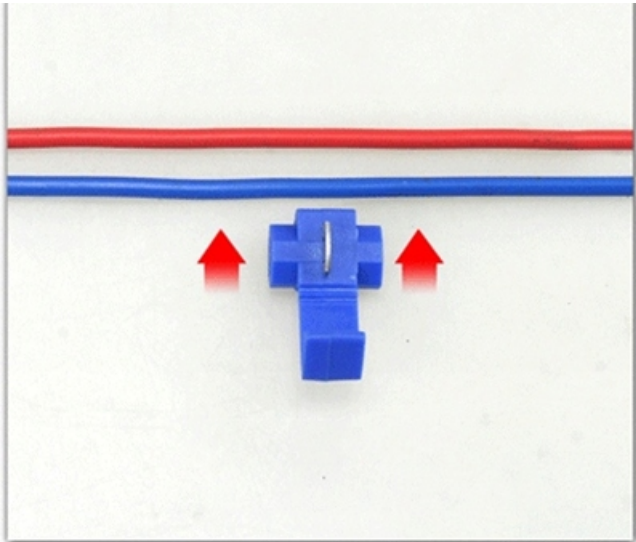

# Oferujemy Państwu na tej aukcji

Szybkozłączkę 100 szt = 1 opak

Szybkozłączka do przewodów, w szybki sposób umożliwia podłączenie się do instalacji.

**1 Kpl. = 100 Sztuk**

- **Średnica przewodu:** 1,00 - 2,50 mm<sup>2</sup> ; AWG 17 - 13
- **Montaż:** Zaciskanie
- **Zakres temperatur pracy:** -30°C - +60°C
- **Zgodność z dyrektywą:** RoHS, EC

Zdjęcie poniżej jest przykładowe, sprzedawana jest szybkozłączka jak w opisie głównym.