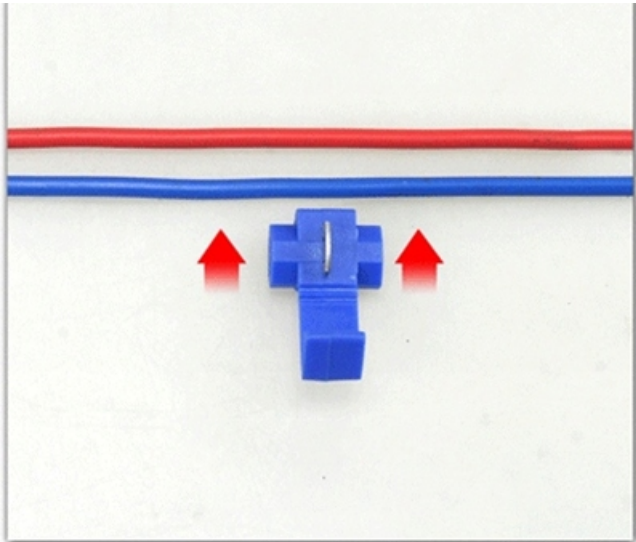

Dane aktualne na dzień: 29-04-2026 20:40

Link do produktu: <https://www.batpol.shop/szybkozlacze-szybkozlaczka-kabel-1-00-2-50-100-szt-p-2401.html>

SZYBKOZLACZE SZYBKOZLACZKA KABEL 1,00-2,50 100 SZT

Cena brutto	25,00 zł
Cena netto	20,33 zł
Producent części	Batpol
Typ samochodu	Samochody osobowe, Samochody dostawcze
Numer katalogowy części	1,00-2,50

Opis produktu

Oferujemy Państwu na tej aukcji

Szybkozłączkę 100 szt = 1 opak

Szybkozłączka do przewodów, w szybki sposób umożliwia podłączenie się do instalacji.

1 Kpl. = 100 Sztuk

- **Średnica przewodu:** 1,00 - 2,50 mm² ; AWG 17 - 13
- **Montaż:** Zaciskanie
- **Zakres temperatur pracy:** -30°C - +60°C
- **Zgodność z dyrektywą:** RoHS, EC

Zdjęcie poniżej jest przykładowe, sprzedawana jest szybkozłączka jak w opisie głównym.