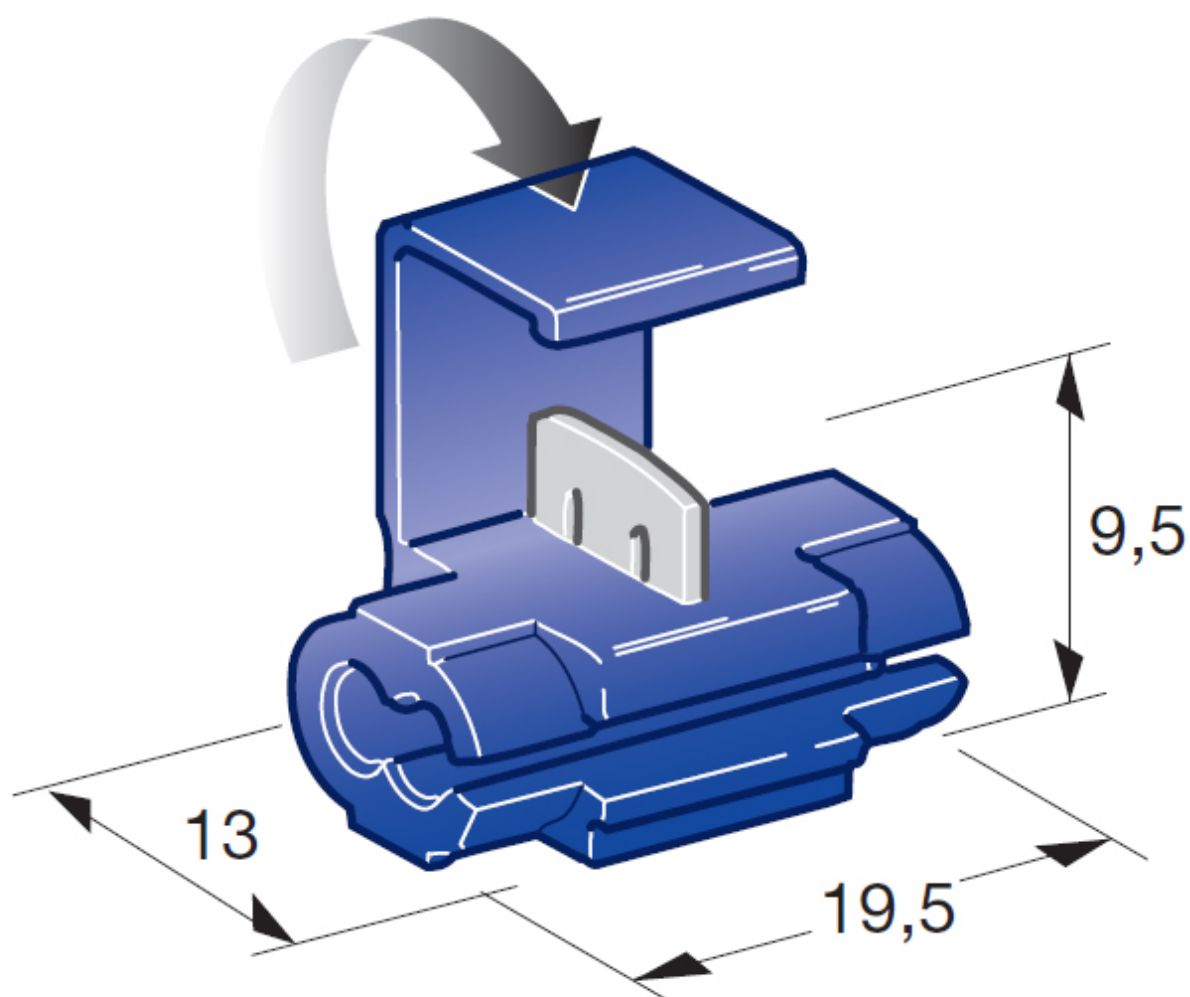

Oferujemy Państwu na tej aukcji

Szybkozłączkę 100 szt = 1 opak

Szybkozłączka do przewodów, w szybki sposób umożliwia podłączenie się do instalacji.

1 Kpl. = 100 Sztuk

- **Średnica przewodu:** 1,00 - 2,50 mm² ; AWG 17 - 13
- **Montaż:** Zaciskanie
- **Zakres temperatur pracy:** -30°C - +60°C
- **Zgodność z dyrektywą:** RoHS, EC