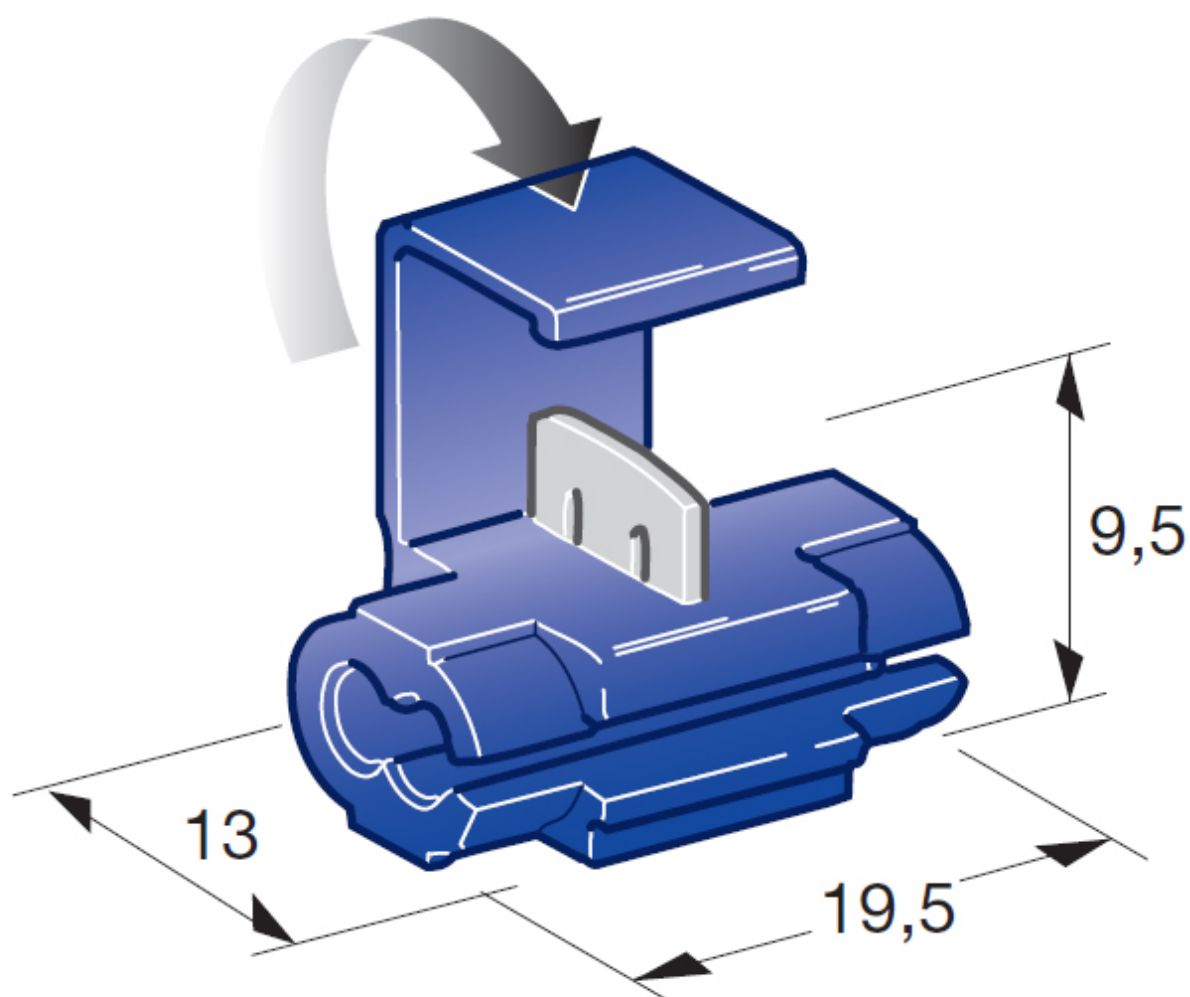

### Opis produktu

---

# Oferujemy Państwu na tej aukcji

Szybkozłączkę 100 szt = 1 opak

Szybkozłączka do przewodów, w szybki sposób umożliwia podłączenie się do instalacji.

**1 Kpl. = 100 Sztuk**

- **Średnica przewodu:** 1,00 - 2,50 mm<sup>2</sup> ; AWG 17 - 13
- **Montaż:** Zaciskanie
- **Zakres temperatur pracy:** -30°C - +60°C
- **Zgodność z dyrektywą:** RoHS, EC

Zdjęcie poniżej jest przykładowe, sprzedawana jest szybkozłączka jak w opisie głównym.