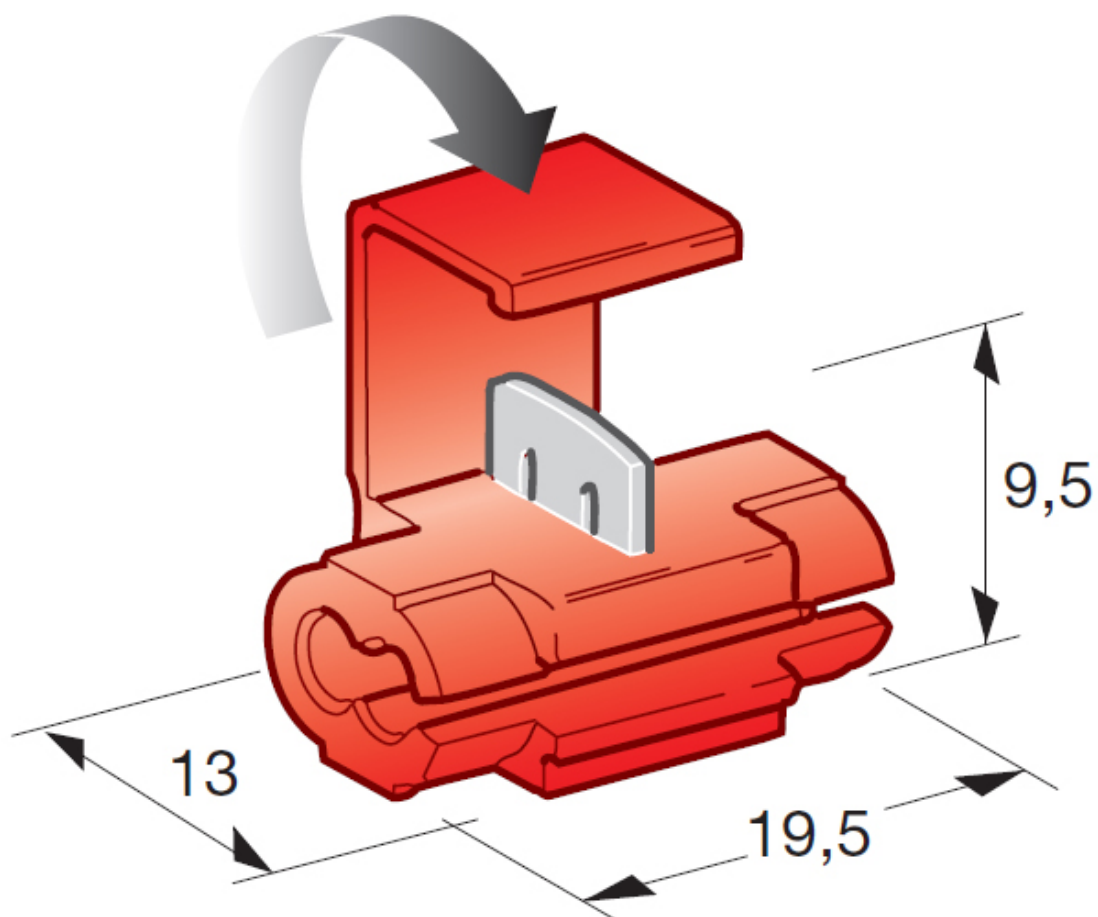

Oferujemy Państwu na tej aukcji

Szybkozłączkę 100 szt = 1 opak

Szybkozłączka do przewodów, w szybki sposób umożliwia podłączenie się do instalacji.

1 Kpl. = 100 Sztuk

- **Średnica przewodu:** 0,25 - 1,0 mm² ; AWG 23 - 17
- **Montaż:** Zaciskanie
- **Zakres temperatur pracy:** -30°C - +60°C
- **Zgodność z dyrektywą:** RoHS, EC