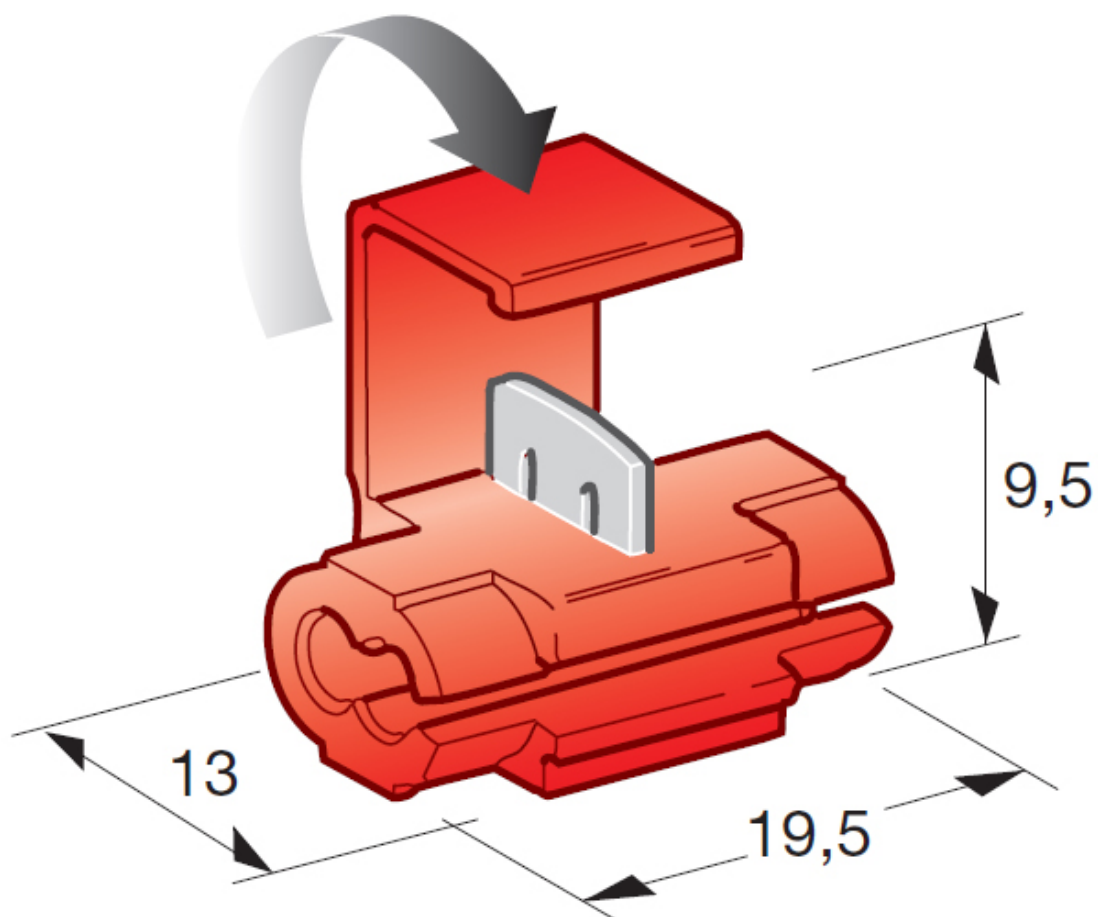

Dane aktualne na dzień: 15-03-2026 06:40

Link do produktu: <https://www.batpol.shop/szybkozlacze-szybkozlaczka-kabel-0-25-1-00-100-szt-p-2400.html>

SZYBKOZLACZE SZYBKOZLACZKA KABEL 0,25-1,00 100 SZT

Cena brutto	25,00 zł
Cena netto	20,33 zł
Producent części	Batpol
Typ samochodu	4x4/SUV, Samochody osobowe, Samochody dostawcze, Samochody cięża
Numer katalogowy części	0,25-1,00

Opis produktu

Oferujemy Państwu na tej aukcji

Szybkozłączkę 100 szt = 1 opak

Szybkozłączka do przewodów, w szybki sposób umożliwia podłączenie się do instalacji.

1 Kpl. = 100 Sztuk

- **Średnica przewodu:** 0,25 - 1,0 mm² ; AWG 23 - 17
- **Montaż:** Zaciskanie
- **Zakres temperatur pracy:** -30°C - +60°C
- **Zgodność z dyrektywą:** RoHS, EC

Zdjęcie poniżej jest przykładowe, sprzedawana jest szybkozłączka jak w opisie głównym.