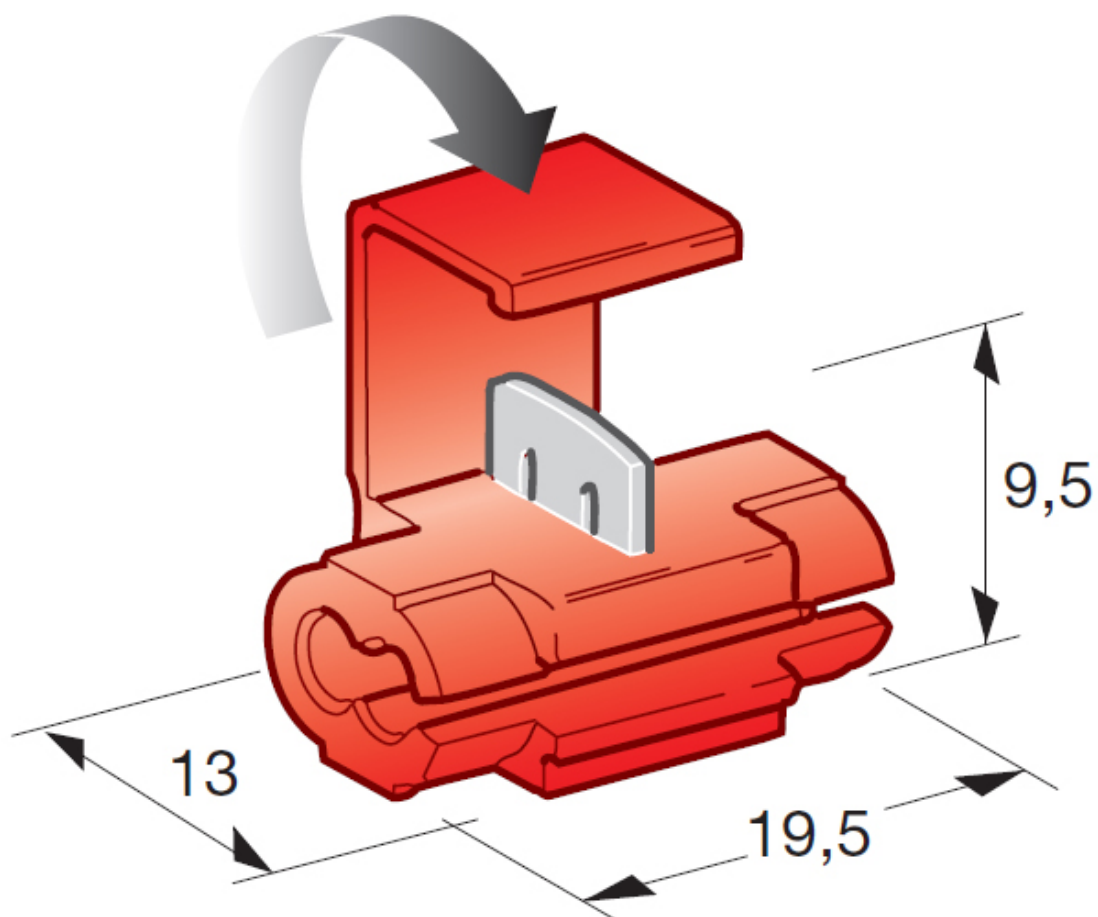

### Opis produktu

---

# Oferujemy Państwu na tej aukcji

Szybkozłączkę 100 szt = 1 opak

Szybkozłączka do przewodów, w szybki sposób umożliwia podłączenie się do instalacji.

**1 Kpl. = 100 Sztuk**

- **Średnica przewodu:** 0,25 - 1,0 mm<sup>2</sup> ; AWG 23 - 17
- **Montaż:** Zaciskanie
- **Zakres temperatur pracy:** -30°C - +60°C
- **Zgodność z dyrektywą:** RoHS, EC

Zdjęcie poniżej jest przykładowe, sprzedawana jest szybkozłączka jak w opisie głównym.