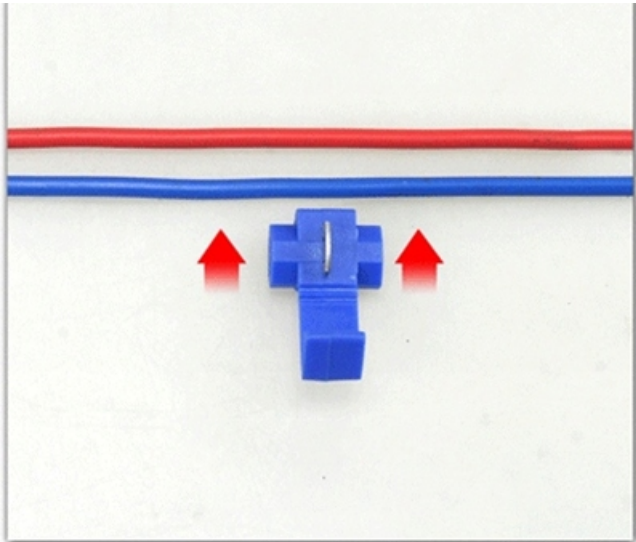

Dane aktualne na dzień: 29-04-2026 12:36

Link do produktu: <https://www.batpol.shop/szybkozlacze-szybkozlaczka-kabel-0-25-1-00-100-szt-p-2400.html>

SZYBKOZLACZE SZYBKOZLACZKA KABEL 0,25-1,00 100 SZT

Cena brutto	25,00 zł
Cena netto	20,33 zł
Producent części	Batpol
Typ samochodu	4x4/SUV, Samochody osobowe, Samochody dostawcze, Samochody cięża
Numer katalogowy części	0,25-1,00

Opis produktu

Oferujemy Państwu na tej aukcji

Szybkozłączkę 100 szt = 1 opak

Szybkozłączka do przewodów, w szybki sposób umożliwia podłączenie się do instalacji.

1 Kpl. = 100 Sztuk

- **Średnica przewodu:** 0,25 - 1,0 mm² ; AWG 23 - 17
- **Montaż:** Zaciskanie
- **Zakres temperatur pracy:** -30°C - +60°C
- **Zgodność z dyrektywą:** RoHS, EC

Zdjęcie poniżej jest przykładowe, sprzedawana jest szybkozłączka jak w opisie głównym.