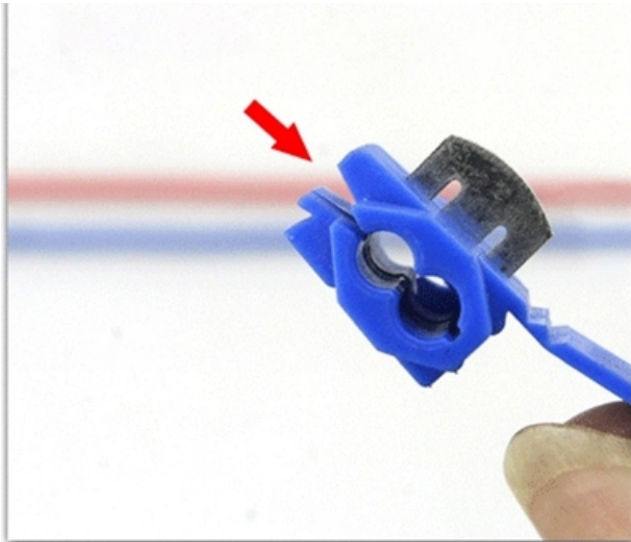

Dane aktualne na dzień: 29-04-2026 12:36

Link do produktu: <https://www.batpol.shop/szybkozlacze-szybkozlaczka-kabel-0-25-1-00-100-szt-p-2400.html>

SZYBKOZLACZE SZYBKOZLACZKA KABEL 0,25-1,00 100 SZT

Cena brutto	25,00 zł
Cena netto	20,33 zł
Producent części	Batpol
Typ samochodu	4x4/SUV, Samochody osobowe, Samochody dostawcze, Samochody cięża
Numer katalogowy części	0,25-1,00

Opis produktu

Oferujemy Państwu na tej aukcji

Szybkozłączkę 100 szt = 1 opak

Szybkozłączka do przewodów, w szybki sposób umożliwia podłączenie się do instalacji.

1 Kpl. = 100 Sztuk

- **Średnica przewodu:** 0,25 - 1,0 mm² ; AWG 23 - 17
- **Montaż:** Zaciskanie
- **Zakres temperatur pracy:** -30°C - +60°C
- **Zgodność z dyrektywą:** RoHS, EC

Zdjęcie poniżej jest przykładowe, sprzedawana jest szybkozłączka jak w opisie głównym.