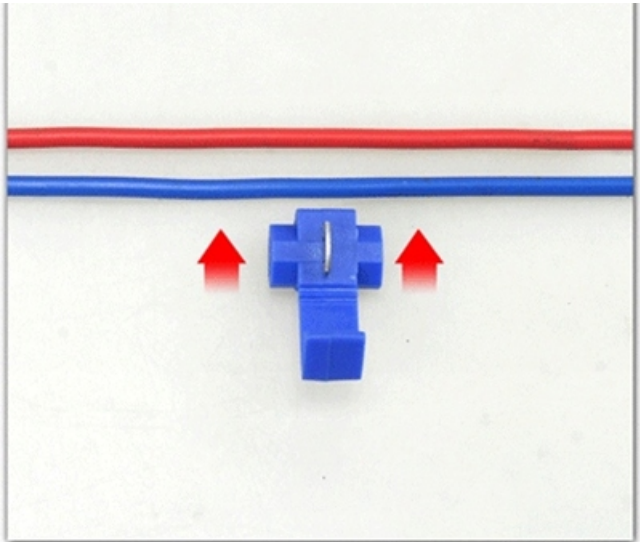

Dane aktualne na dzień: 15-06-2026 11:08

Link do produktu: <https://www.batpol.shop/szybkozlacze-szybkozlaczka-kabel-0-25-1-00-100-szt-p-2400.html>

SZYBKOZLACZE SZYBKOZLACZKA KABEL 0,25-1,00 100 SZT

Cena brutto	25,00 zł
Cena netto	20,33 zł
Producent części	Batpol
Typ samochodu	4x4/SUV, Samochody osobowe, Samochody dostawcze, Samochody cięża
Numer katalogowy części	0,25-1,00

Opis produktu

Oferujemy Państwu na tej aukcji

Szybkozłączkę 100 szt = 1 opak

Szybkozłączka do przewodów, w szybki sposób umożliwia podłączenie się do instalacji.

1 Kpl. = 100 Sztuk

- **Średnica przewodu:** 0,25 - 1,0 mm² ; AWG 23 - 17
- **Montaż:** Zaciskanie
- **Zakres temperatur pracy:** -30°C - +60°C
- **Zgodność z dyrektywą:** RoHS, EC

Zdjęcie poniżej jest przykładowe, sprzedawana jest szybkozłączka jak w opisie głównym.