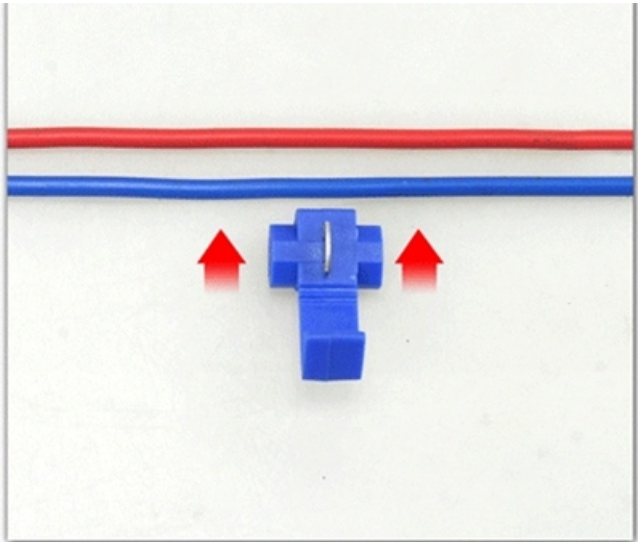

Dane aktualne na dzień: 15-03-2026 06:40

Link do produktu: <https://www.batpol.shop/szybkozlacze-szybkozlaczka-kabel-0-25-1-00-100-szt-p-2400.html>

SZYBKOZLACZE SZYBKOZLACZKA KABEL 0,25-1,00 100 SZT

Cena brutto	25,00 zł
Cena netto	20,33 zł
Producent części	Batpol
Typ samochodu	4x4/SUV, Samochody osobowe, Samochody dostawcze, Samochody cięża
Numer katalogowy części	0,25-1,00

Opis produktu

Oferujemy Państwu na tej aukcji

Szybkozłączkę 100 szt = 1 opak

Szybkozłączka do przewodów, w szybki sposób umożliwia podłączenie się do instalacji.

1 Kpl. = 100 Sztuk

- **Średnica przewodu:** 0,25 - 1,0 mm² ; AWG 23 - 17
- **Montaż:** Zaciskanie
- **Zakres temperatur pracy:** -30°C - +60°C
- **Zgodność z dyrektywą:** RoHS, EC

Zdjęcie poniżej jest przykładowe, sprzedawana jest szybkozłączka jak w opisie głównym.