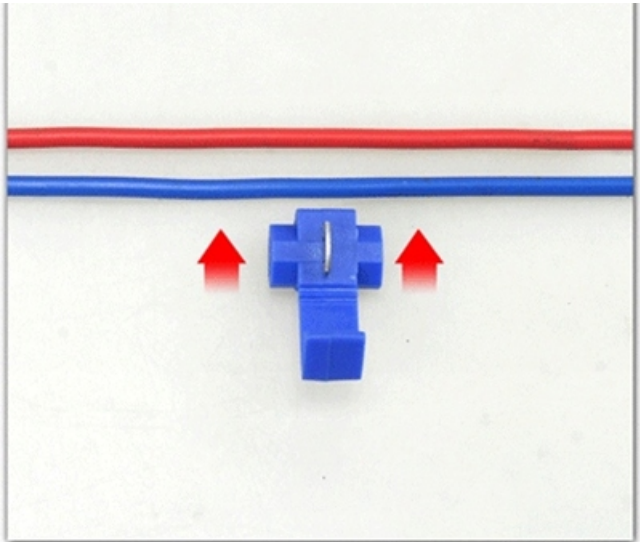

# Oferujemy Państwu na tej aukcji

Szybkozłączkę 100 szt = 1 opak

Szybkozłączka do przewodów, w szybki sposób umożliwia podłączenie się do instalacji.

**1 Kpl. = 100 Sztuk**

- **Średnica przewodu:** 0,25 - 1,0 mm<sup>2</sup> ; AWG 23 - 17
- **Montaż:** Zaciskanie
- **Zakres temperatur pracy:** -30°C - +60°C
- **Zgodność z dyrektywą:** RoHS, EC

Zdjęcie poniżej jest przykładowe, sprzedawana jest szybkozłączka jak w opisie głównym.