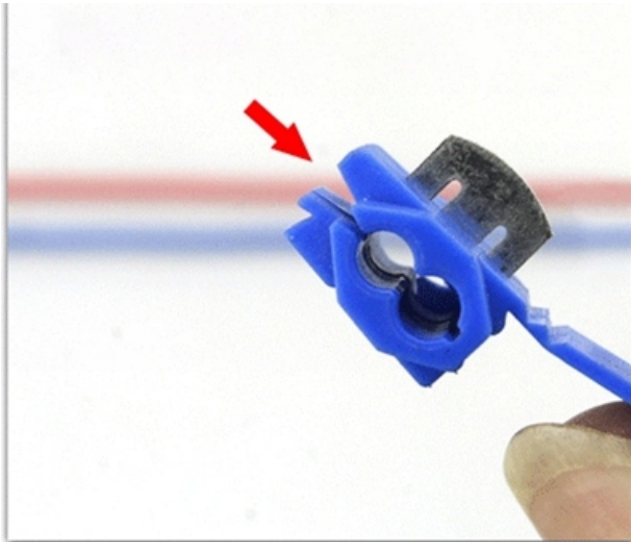

Dane aktualne na dzień: 15-03-2026 06:40

Link do produktu: <https://www.batpol.shop/szybkozlacze-szybkozlaczka-kabel-0-25-1-00-100-szt-p-2400.html>

SZYBKOZLACZE SZYBKOZLACZKA KABEL 0,25-1,00 100 SZT

Cena brutto	25,00 zł
Cena netto	20,33 zł
Producent części	Batpol
Typ samochodu	4x4/SUV, Samochody osobowe, Samochody dostawcze, Samochody cięża
Numer katalogowy części	0,25-1,00

Opis produktu

Oferujemy Państwu na tej aukcji

Szybkozłączkę 100 szt = 1 opak

Szybkozłączka do przewodów, w szybki sposób umożliwia podłączenie się do instalacji.

1 Kpl. = 100 Sztuk

- **Średnica przewodu:** 0,25 - 1,0 mm² ; AWG 23 - 17
- **Montaż:** Zaciskanie
- **Zakres temperatur pracy:** -30°C - +60°C
- **Zgodność z dyrektywą:** RoHS, EC

Zdjęcie poniżej jest przykładowe, sprzedawana jest szybkozłączka jak w opisie głównym.