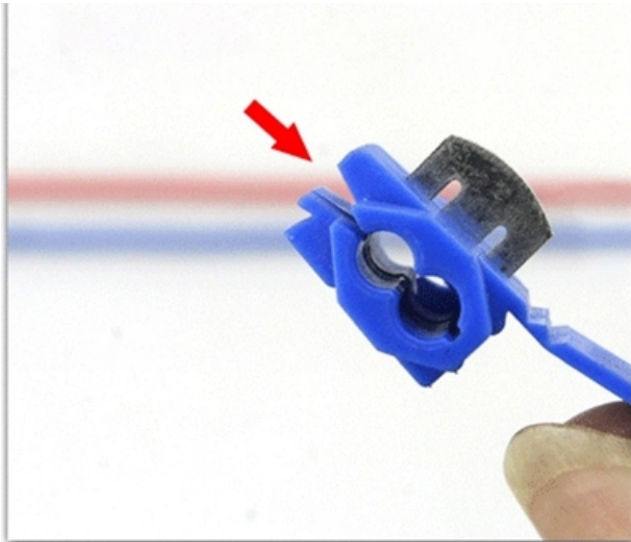

Dane aktualne na dzień: 15-06-2026 11:08

Link do produktu: <https://www.batpol.shop/szybkozlacze-szybkozlaczka-kabel-0-25-1-00-100-szt-p-2400.html>

SZYBKOZLACZE SZYBKOZLACZKA KABEL 0,25-1,00 100 SZT

Cena brutto	25,00 zł
Cena netto	20,33 zł
Producent części	Batpol
Typ samochodu	4x4/SUV, Samochody osobowe, Samochody dostawcze, Samochody cięża
Numer katalogowy części	0,25-1,00

Opis produktu

Oferujemy Państwu na tej aukcji

Szybkozłączkę 100 szt = 1 opak

Szybkozłączka do przewodów, w szybki sposób umożliwia podłączenie się do instalacji.

1 Kpl. = 100 Sztuk

- **Średnica przewodu:** 0,25 - 1,0 mm² ; AWG 23 - 17
- **Montaż:** Zaciskanie
- **Zakres temperatur pracy:** -30°C - +60°C
- **Zgodność z dyrektywą:** RoHS, EC

Zdjęcie poniżej jest przykładowe, sprzedawana jest szybkozłączka jak w opisie głównym.