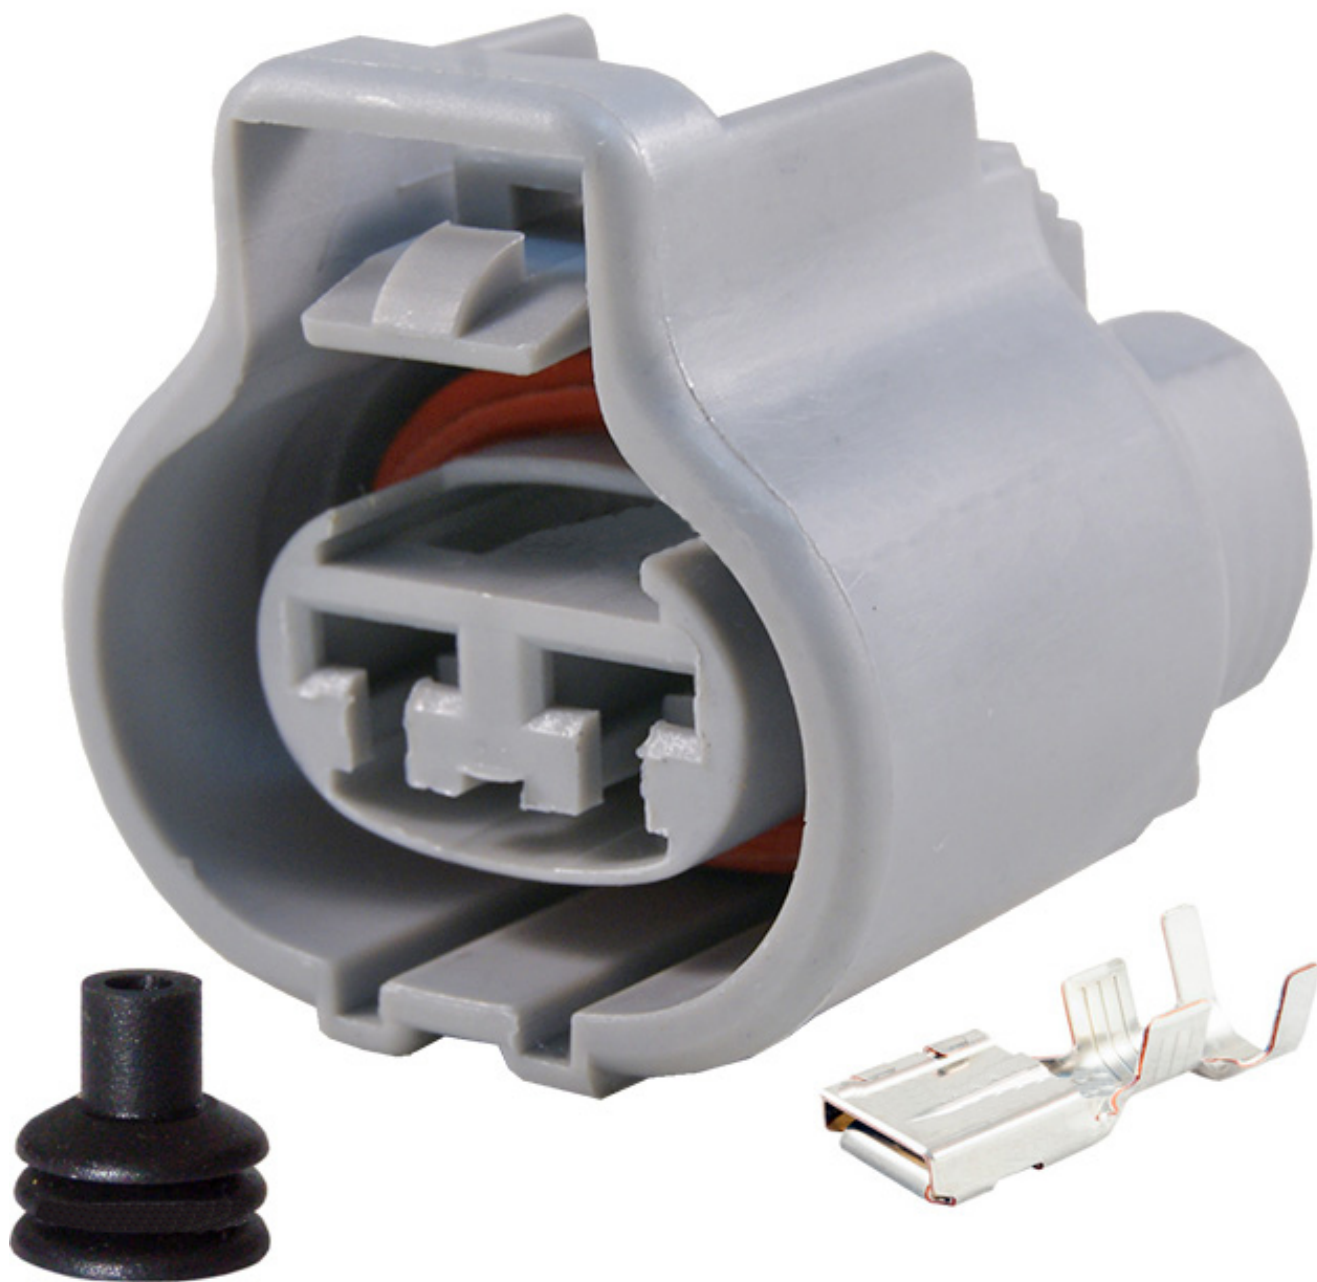

Dane aktualne na dzień: 19-05-2026 17:44

Link do produktu: <https://www.batpol.shop/sumitomo-2-pin-wtyk-kostka-toyota-nissan-mazda-p-2261.html>

SUMITOMO 2 PIN WTYK KOSTKA TOYOTA NISSAN MAZDA

Cena brutto	15,00 zł
Cena netto	12,20 zł
Producent części	Inny
Typ samochodu	Samochody osobowe, Samochody dostawcze

Opis produktu

Charakterystyka:

- **Ilość styków, pinów w kostce:** 2 pin
- **Seria złącza / rozmiar konektorów:**
- **Materiał styków, konektorów:** Brąz cynowany CuZn/Sn
- **Materiał obudowy:** poliamid 6.6
- **Złącze z uszczelkami:** tak
- **Zastosowanie np:** Toyota wentylator

W zestawie:

- **Kostka:** 1 sztuka
- **Konektory żeńskie :** 2 szt na przewód 4 mm²
- **Uszczelnienia :** 2 szt na przewód 4 mm²