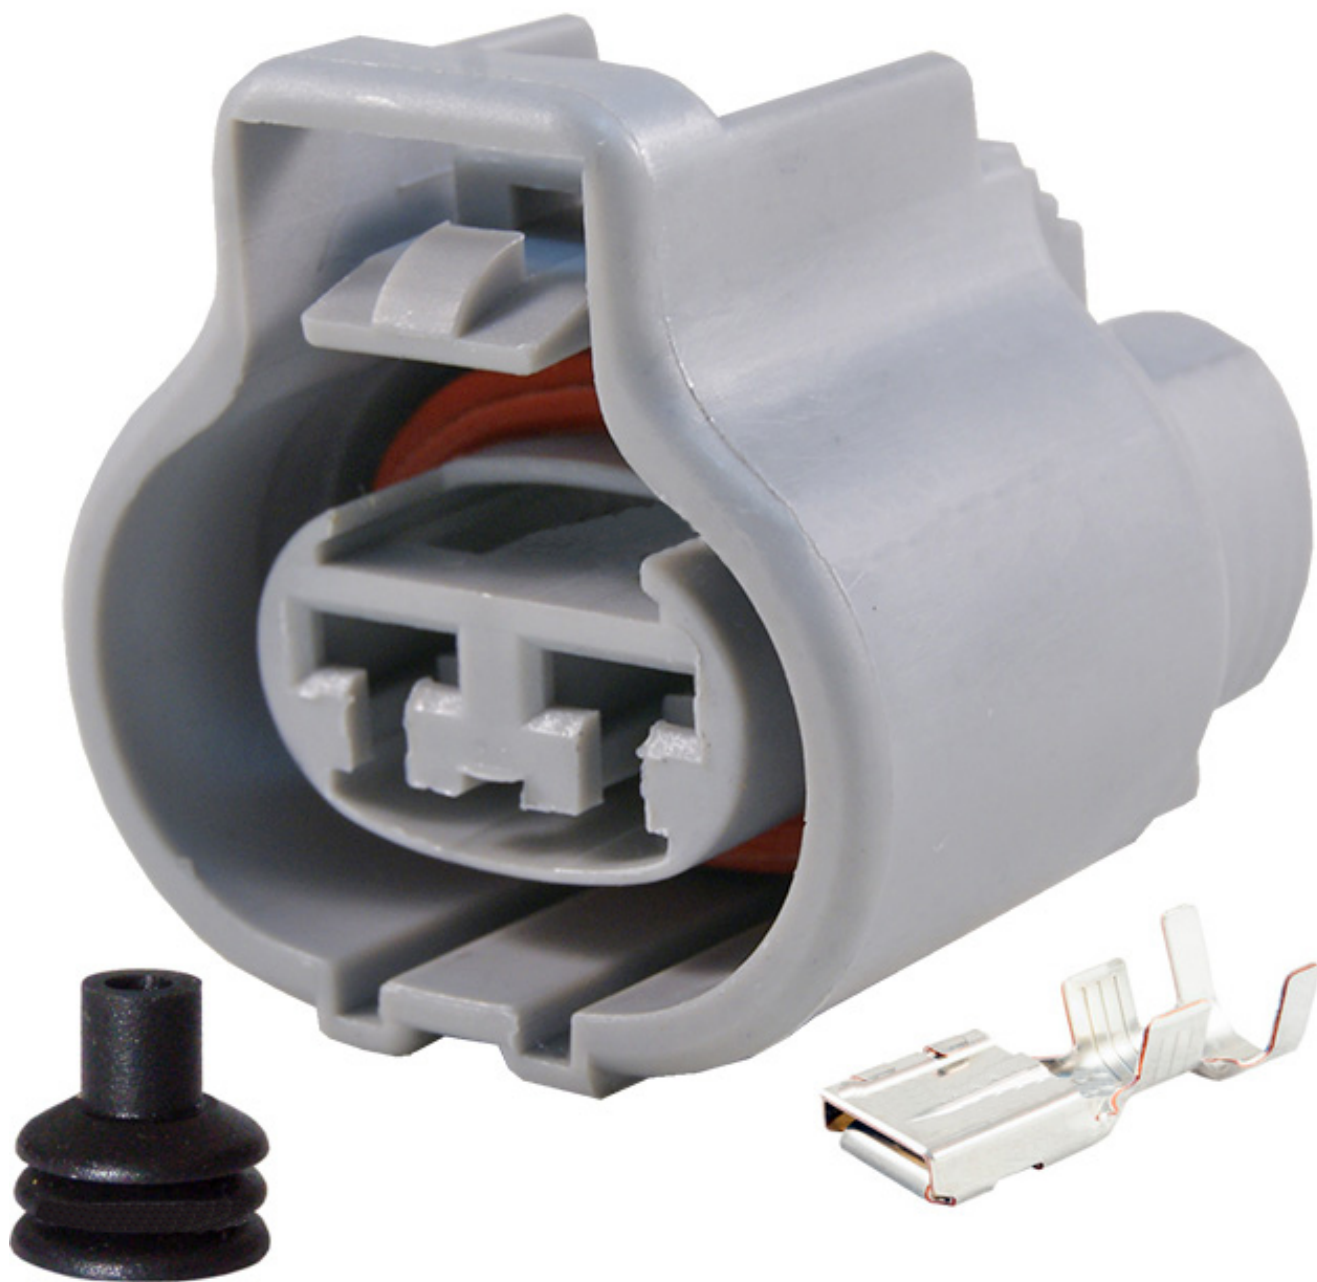

Dane aktualne na dzień: 03-07-2026 19:55

Link do produktu: <https://www.batpol.shop/sumitomo-2-pin-wtyk-kostka-toyota-nissan-mazda-p-2261.html>

SUMITOMO 2 PIN WTYK KOSTKA TOYOTA NISSAN MAZDA

Cena brutto	15,00 zł
Cena netto	12,20 zł
Producent części	Inny
Typ samochodu	Samochody osobowe, Samochody dostawcze

Opis produktu

Charakterystyka:

- **Ilość styków, pinów w kostce:** 2 pin
- **Seria złącza / rozmiar konektorów:**
- **Materiał styków, konektorów:** Brąz cynowany CuZn/Sn
- **Materiał obudowy:** poliamid 6.6
- **Złącze z uszczelkami:** tak
- **Zastosowanie np:** Toyota wentylator

W zestawie:

- **Kostka:** 1 sztuka
- **Konektory żeńskie :** 2 szt na przewód 4 mm²
- **Uszczelnienia :** 2 szt na przewód 4 mm²