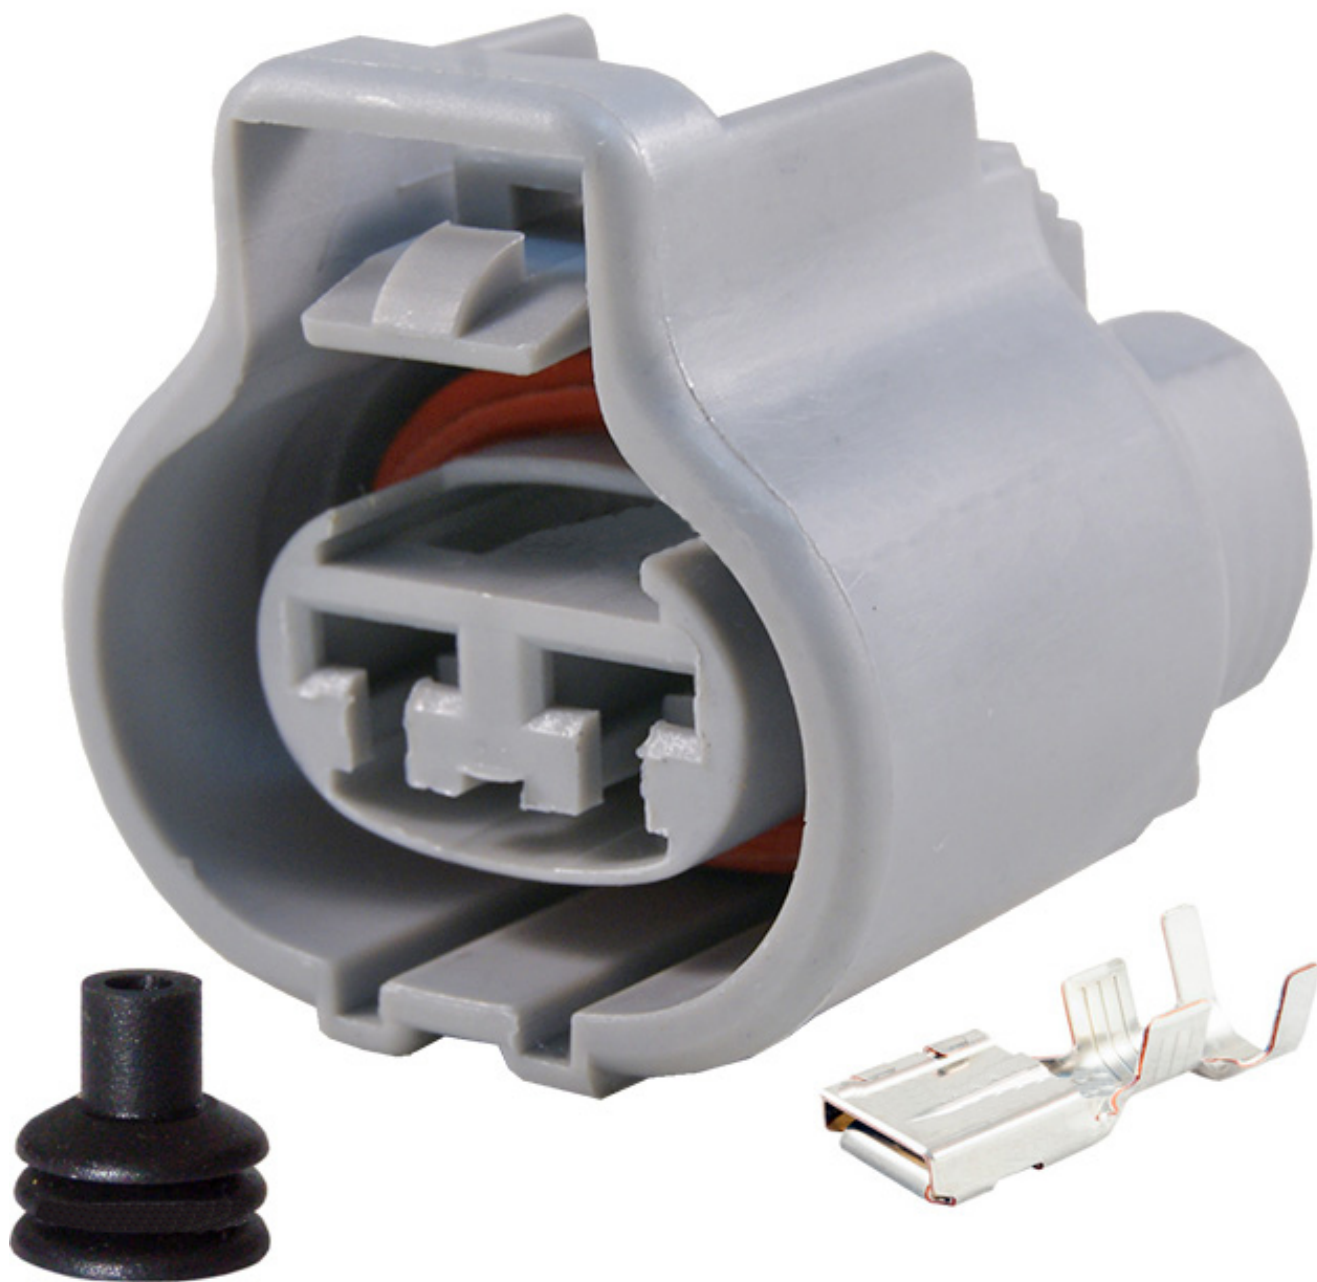

Dane aktualne na dzień: 03-07-2026 20:30

Link do produktu: <https://www.batpol.shop/sumitomo-2-pin-wtyk-kostka-toyota-nissan-mazda-p-2261.html>

SUMITOMO 2 PIN WTYK KOSTKA TOYOTA NISSAN MAZDA

Cena brutto	15,00 zł
Cena netto	12,20 zł
Producent części	Inny
Typ samochodu	Samochody osobowe, Samochody dostawcze

Opis produktu

Charakterystyka:

- **Ilość styków, pinów w kostce:** 2 pin
- **Seria złącza / rozmiar konektorów:**
- **Materiał styków, konektorów:** Brąz cynowany CuZn/Sn
- **Materiał obudowy:** poliamid 6.6
- **Złącze z uszczelkami:** tak
- **Zastosowanie np:** Toyota wentylator

W zestawie:

- **Kostka:** 1 sztuka
- **Konektory żeńskie :** 2 szt na przewód 4 mm²
- **Uszczelnienia :** 2 szt na przewód 4 mm²