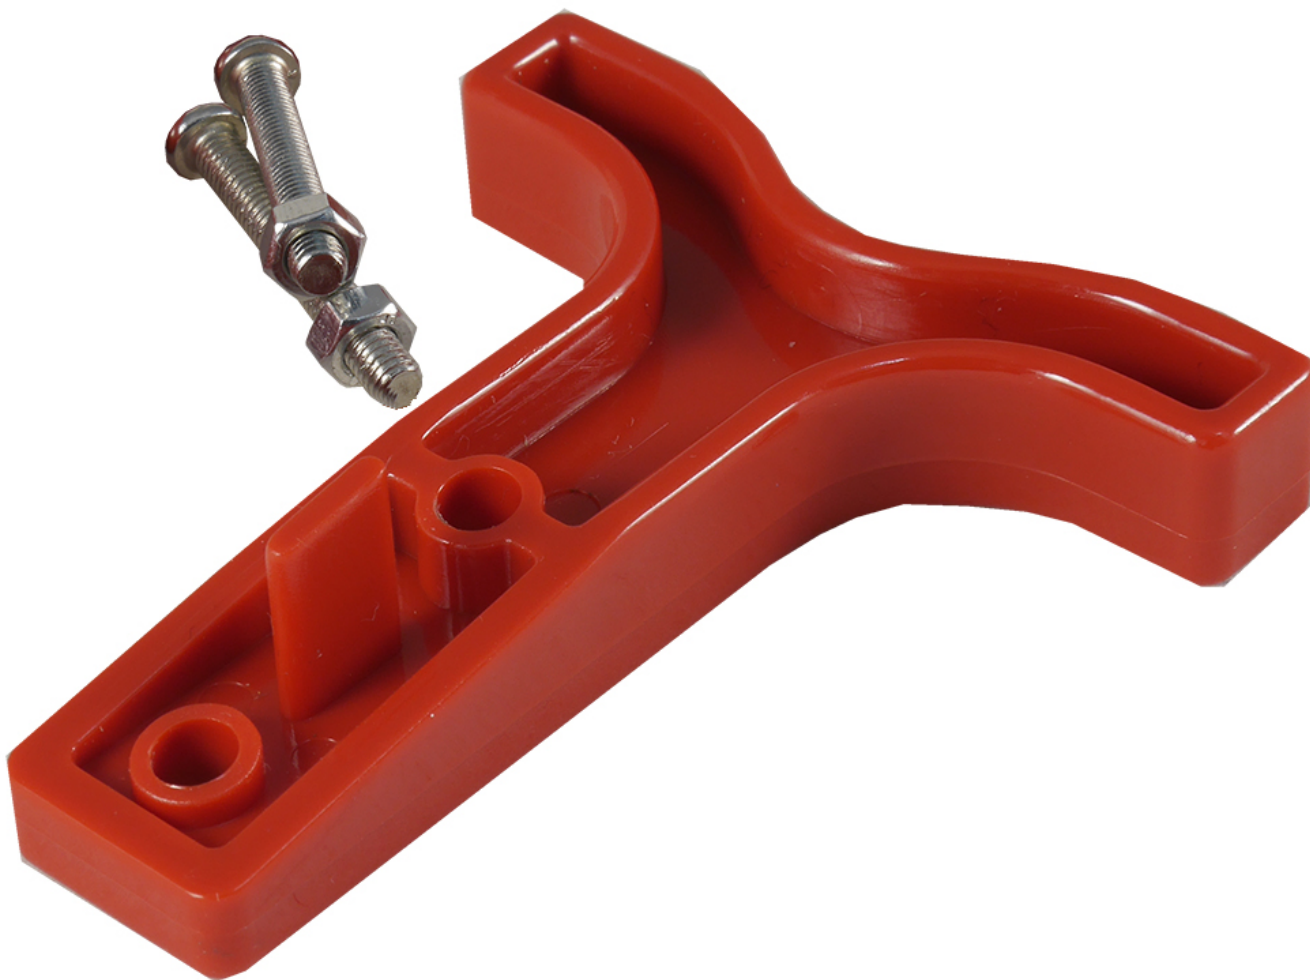

---

Dane aktualne na dzień: 29-04-2026 20:31

Link do produktu: <https://www.batpol.shop/raczka-uchwyty-mocowanie-anderson-sb50a-sb120a-p-1410.html>

## RACZKA UCHWYT MOCOWANIE ANDERSON SB50A SB120A

Cena brutto	<b>15,00 zł</b>
Cena netto	<b>12,20 zł</b>
Marka wózka	<b>Caterpillar / Cat, Clark, Hyster, Jungheinrich, Komatsu, Linde,</b>

Opis produktu

Seria złącz "Anderson Power Products" jest szeroko stosowana w przemyśle ciężkim, motoryzacyjnym, maszynach budowlanych, wózkach widłowych, źródłach energii.

Zatyczka wykonana z mocnego plastiku, dodatkowo posiada linkę do zamocowania

- **Zastosowanie w złączach:** SB50A ; SB120A ; SBS50 ; SBS120
- **Zakres temperatur pracy:** -40°C- +125°C
- **Materiał obudowy:** poliamid 6.6
- **Produkcja:** Anderson Power Products
- **Zgodność z dyrektywą:** RoHS, EC