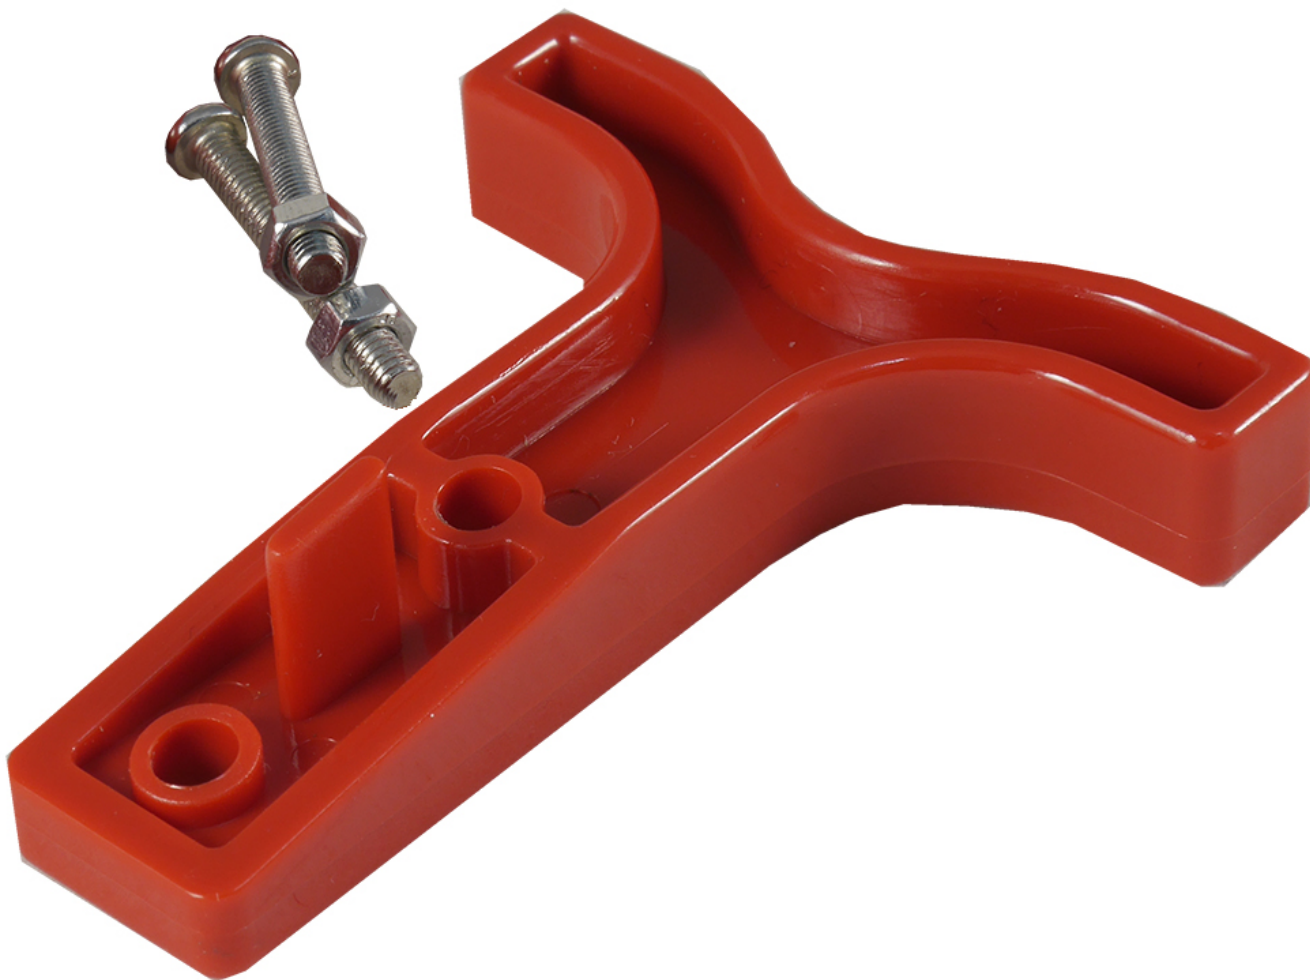


Dane aktualne na dzień: 16-06-2026 09:53

Link do produktu: <https://www.batpol.shop/raczka-uchwyty-mocowanie-anderson-sb50a-sb120a-p-1410.html>

RACZKA UCHWYT MOCOWANIE ANDERSON SB50A SB120A

Cena brutto	15,00 zł
Cena netto	12,20 zł
Marka wózka	Caterpillar / Cat, Clark, Hyster, Jungheinrich, Komatsu, Linde,

Opis produktu

Seria złącz "Anderson Power Products" jest szeroko stosowana w przemyśle ciężkim, motoryzacyjnym, maszynach budowlanych, wózkach widłowych, źródłach energii.

Zatyczka wykonana z mocnego plastiku, dodatkowo posiada linkę do zamocowania

- **Zastosowanie w złączach:** SB50A ; SB120A ; SBS50 ; SBS120
- **Zakres temperatur pracy:** -40°C- +125°C
- **Materiał obudowy:** poliamid 6.6
- **Produkcja:** Anderson Power Products
- **Zgodność z dyrektywą:** RoHS, EC