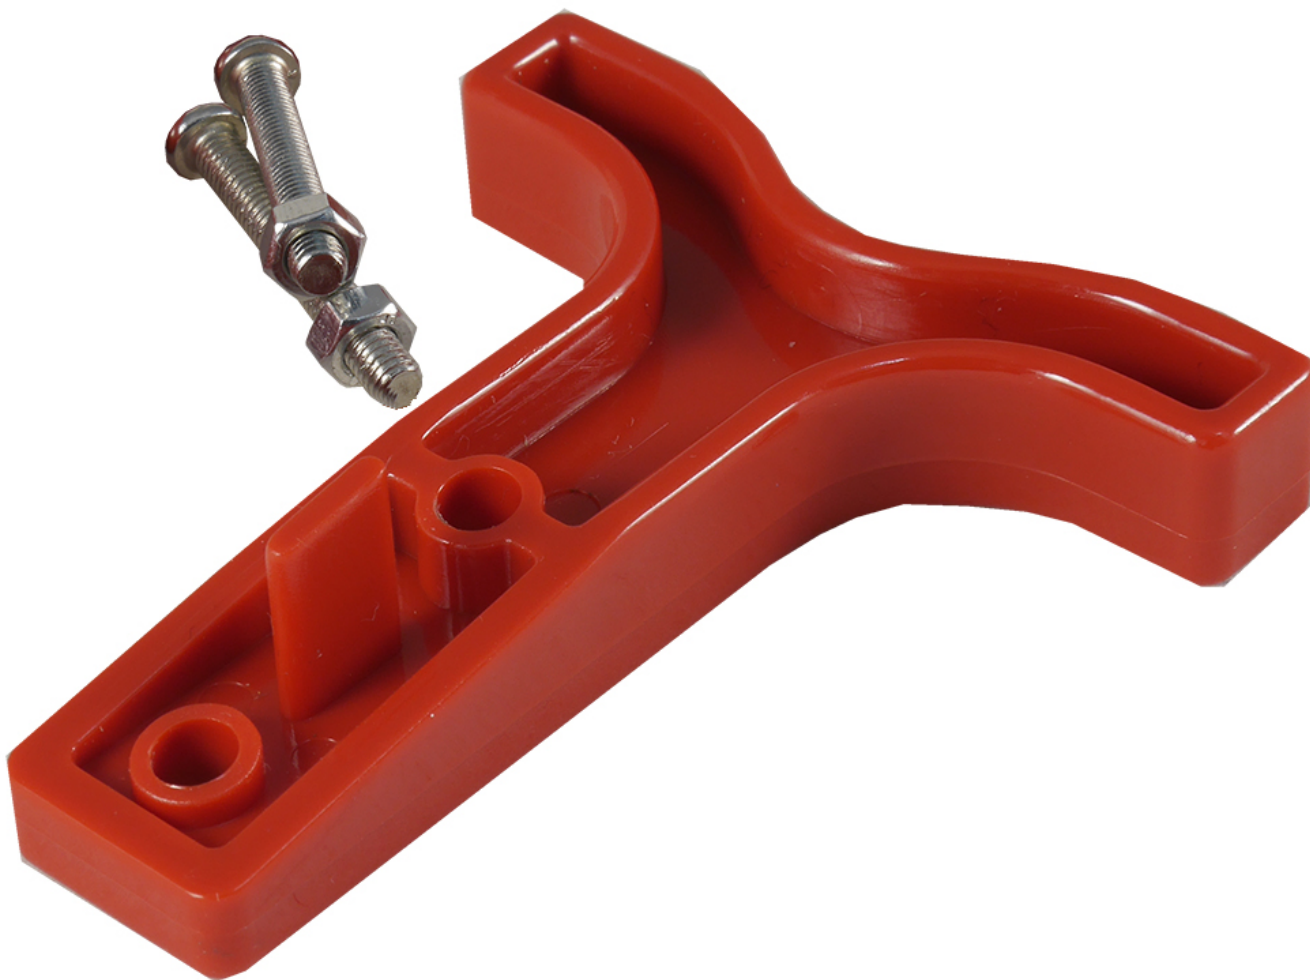


Dane aktualne na dzień: 14-06-2026 00:32

Link do produktu: <https://www.batpol.shop/raczka-uchwyty-mocowanie-anderson-sb50a-sb120a-p-1410.html>

RACZKA UCHWYT MOCOWANIE ANDERSON SB50A SB120A

Cena brutto	15,00 zł
Cena netto	12,20 zł
Marka wózka	Caterpillar / Cat, Clark, Hyster, Jungheinrich, Komatsu, Linde,

Opis produktu

Seria złącz "Anderson Power Products" jest szeroko stosowana w przemyśle ciężkim, motoryzacyjnym, maszynach budowlanych, wózkach widłowych, źródłach energii.

Zatyczka wykonana z mocnego plastiku, dodatkowo posiada linkę do zamocowania

- **Zastosowanie w złączach:** SB50A ; SB120A ; SBS50 ; SBS120
- **Zakres temperatur pracy:** -40°C- +125°C
- **Materiał obudowy:** poliamid 6.6
- **Produkcja:** Anderson Power Products
- **Zgodność z dyrektywą:** RoHS, EC