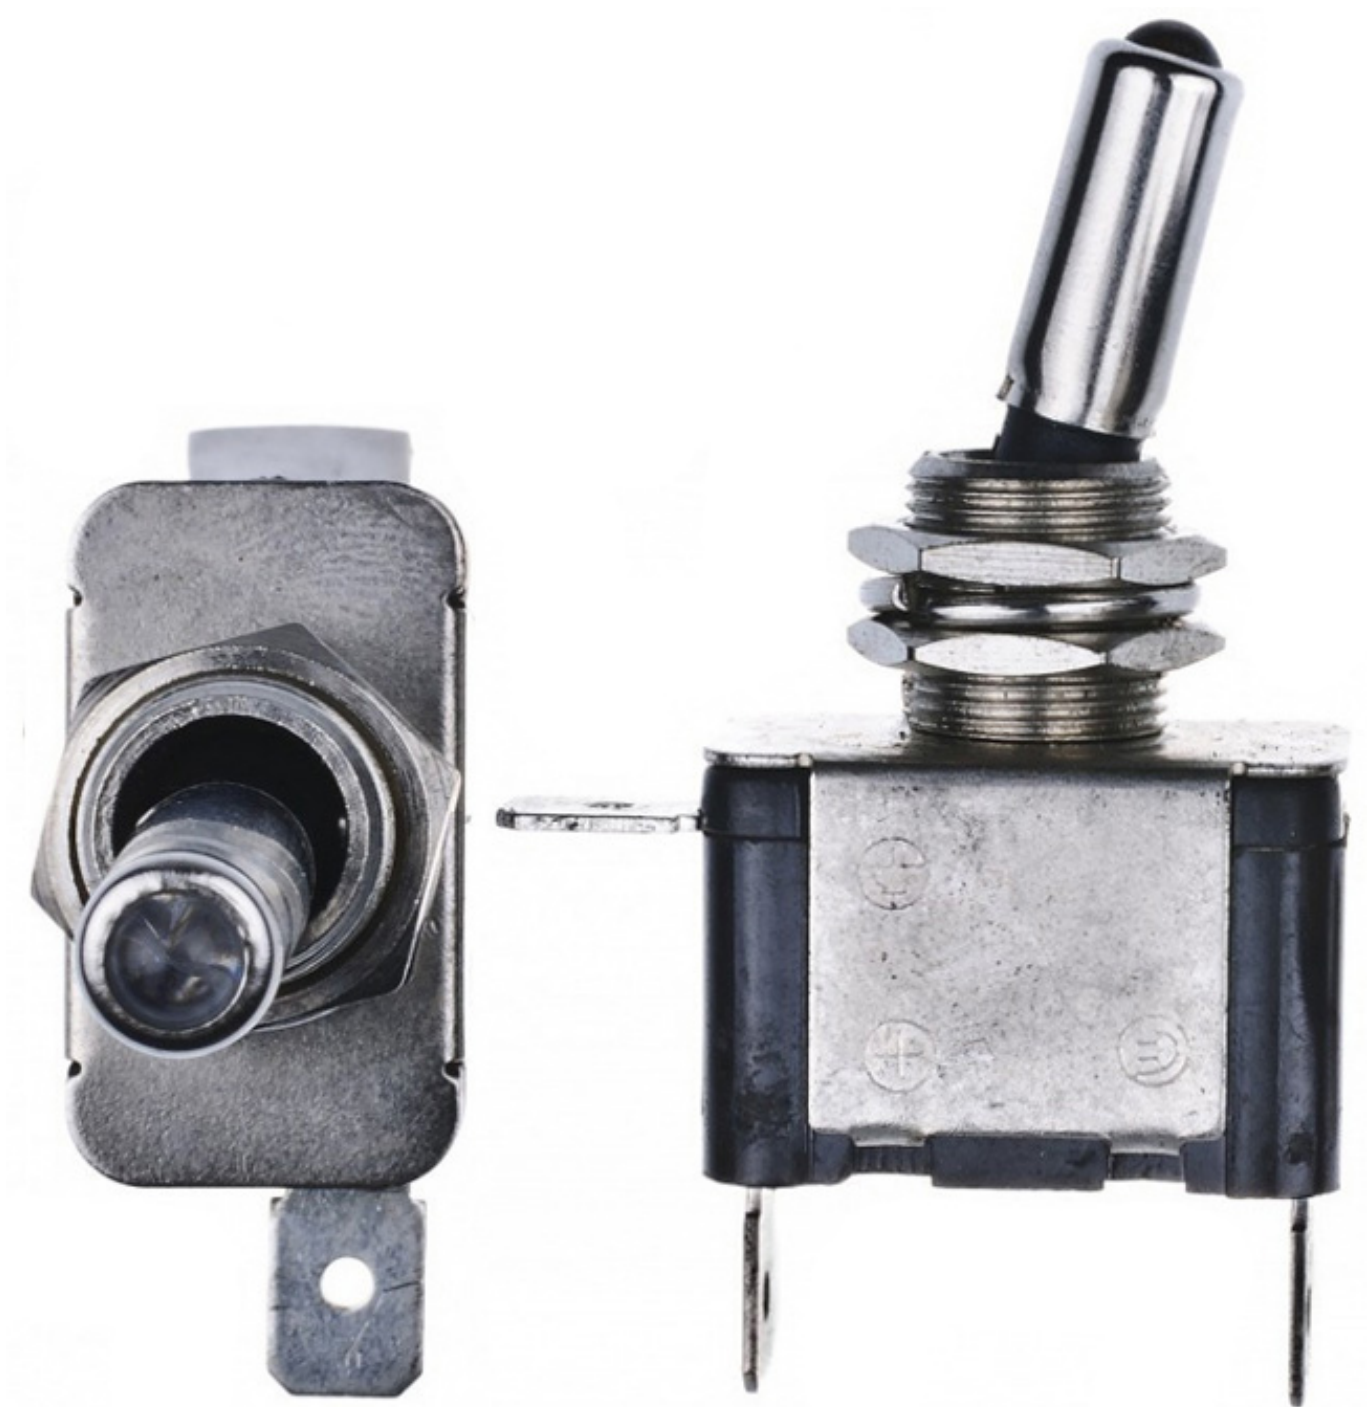

Dane aktualne na dzień: 29-04-2026 07:28

Link do produktu: <https://www.batpol.shop/przelacznik-topgun-top-gun-dioda-biala-p-1608.html>

Opis produktu

PRZELACZNIK TOPGUN TOP-GUN DIODA BIAŁA

Cena brutto	10,00 zł
Cena netto	8,13 zł
Typ samochodu	Samochody osobowe, Samochody dostawcze
Funkcje	inne

Wyłącznik może być stosowany we wszystkich samochodach do np. świateł dziennych, halogenów, turbo a także do innych urządzeń. Typ ON / OFF w czasie włączenia świeci się dioda.

Przełącznik sprzedawany bez klapki !!!

Charakterystyka:

- **Typ:** Przełączny ; ON-OFF
- **W lizaku podświetlenie:** niebieskie
- **Konektory:** przewody pod konektor 6,3mm lub lutowane
- **Montaż:** w otwór M12

- **Materia:** głównie metal
- **Prąd / Napięcie pracy:** 20A / 12V

Zalety:

- Estetyczny wygląd

Zastosowanie:

Maszyny, samochody, tablice rozdzielcze, inne, uniwersalne