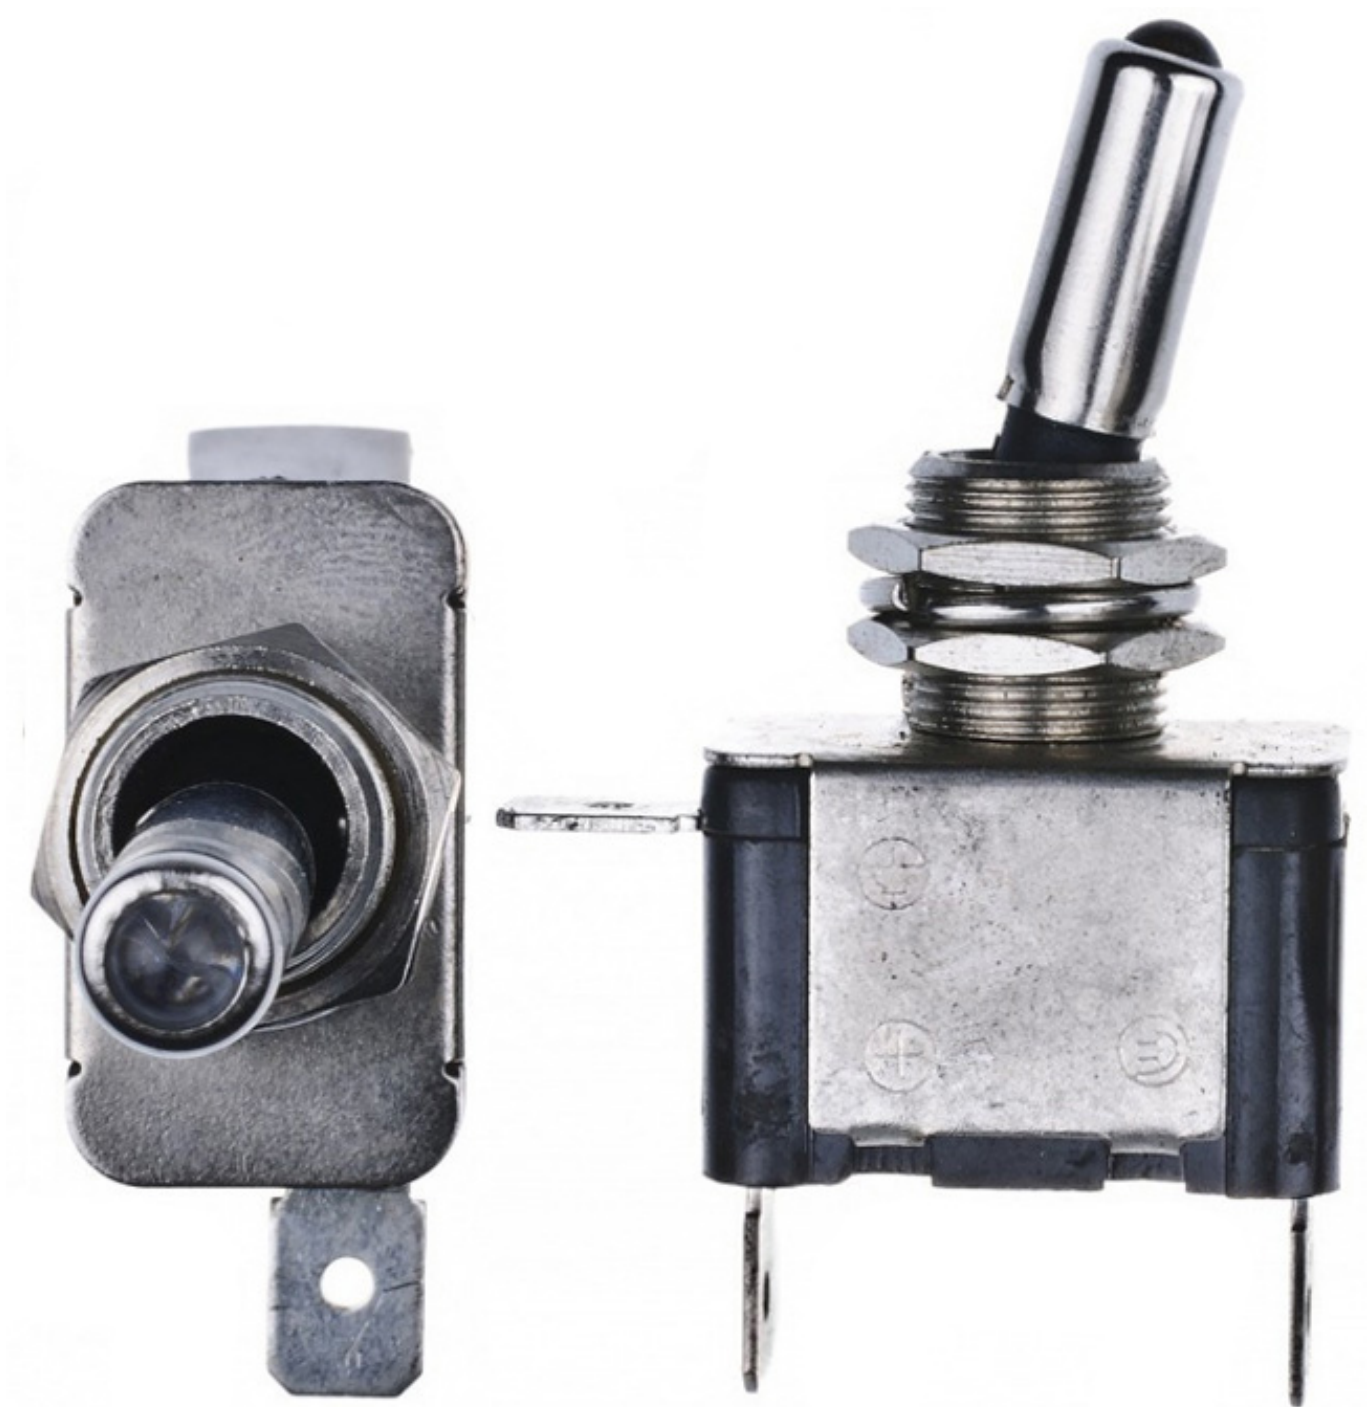

Dane aktualne na dzień: 15-06-2026 11:39

Link do produktu: <https://www.batpol.shop/przelacznik-topgun-top-gun-dioda-biala-p-1608.html>

Opis produktu

## PRZELACZNIK TOPGUN TOP-GUN DIODA BIAŁA

Cena brutto	<b>10,00 zł</b>
Cena netto	<b>8,13 zł</b>
Typ samochodu	<b>Samochody osobowe, Samochody dostawcze</b>
Funkcje	<b>inne</b>

Wyłącznik może być stosowany we wszystkich samochodach do np. świateł dziennych, halogenów, turbo a także do innych urządzeń. Typ ON / OFF w czasie włączenia świeci się dioda.

Przełącznik sprzedawany bez klapki !!!

**Charakterystyka:**

- **Typ:** Przełączny ; ON-OFF
- **W lizaku podświetlenie:** niebieskie
- **Konektory:** przewody pod konektor 6,3mm lub lutowane
- **Montaż:** w otwór M12

- **Materia:** głównie metal
- **Prąd / Napięcie pracy:** 20A / 12V

**Zalety:**

- Estetyczny wygląd

**Zastosowanie:**

Maszyny, samochody, tablice rozdzielcze, inne, uniwersalne