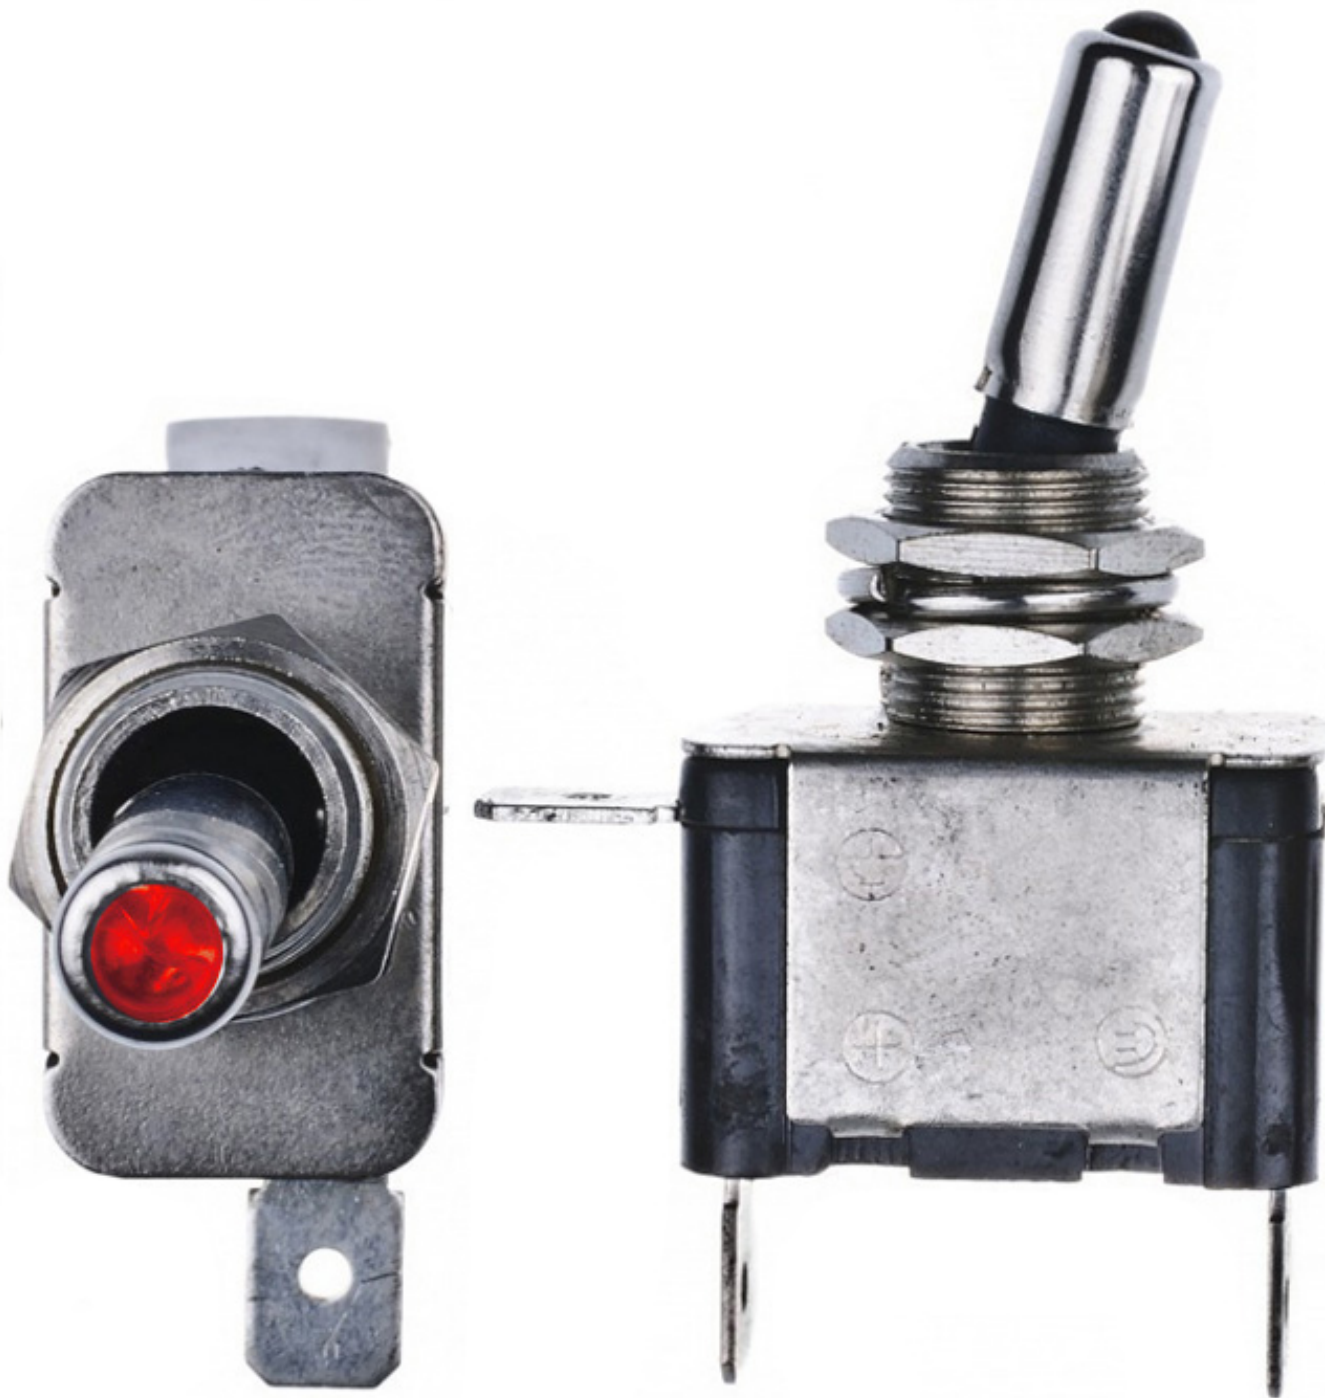

Dane aktualne na dzień: 07-06-2026 13:18

Link do produktu: <https://www.batpol.shop/przelacznik-topgun-top-gun-czerwona-dioda-tuning-p-1607.html>

Opis produktu

## PRZELACZNIK TOPGUN TOP-GUN CZERWONA DIODA TUNING

Cena brutto	<b>10,00 zł</b>
Cena netto	<b>8,13 zł</b>
Typ samochodu	<b>Samochody osobowe, Samochody dostawcze</b>
Funkcje	<b>inne</b>

Wyłącznik może być stosowany we wszystkich samochodach do np. świateł dziennych, halogenów, turbo a także do innych urządzeń. Typ ON / OFF w czasie włączenia świeci się dioda.

Przełącznik sprzedawany bez klapki !!!

**Charakterystyka:**

- **Typ:** Przełączny ; ON-OFF
- **W lizaku podświetlenie:** czerwone
- **Konektory:** przewody pod konektor 6,3mm lub lutowane
- **Montaż:** w otwór M12

- **Materia:** głównie metal
- **Prąd / Napięcie pracy:** 20A / 12V

**Zalety:**

- Estetyczny wygląd

**Zastosowanie:**

Maszyny, samochody, tablice rozdzielcze, inne, uniwersalne