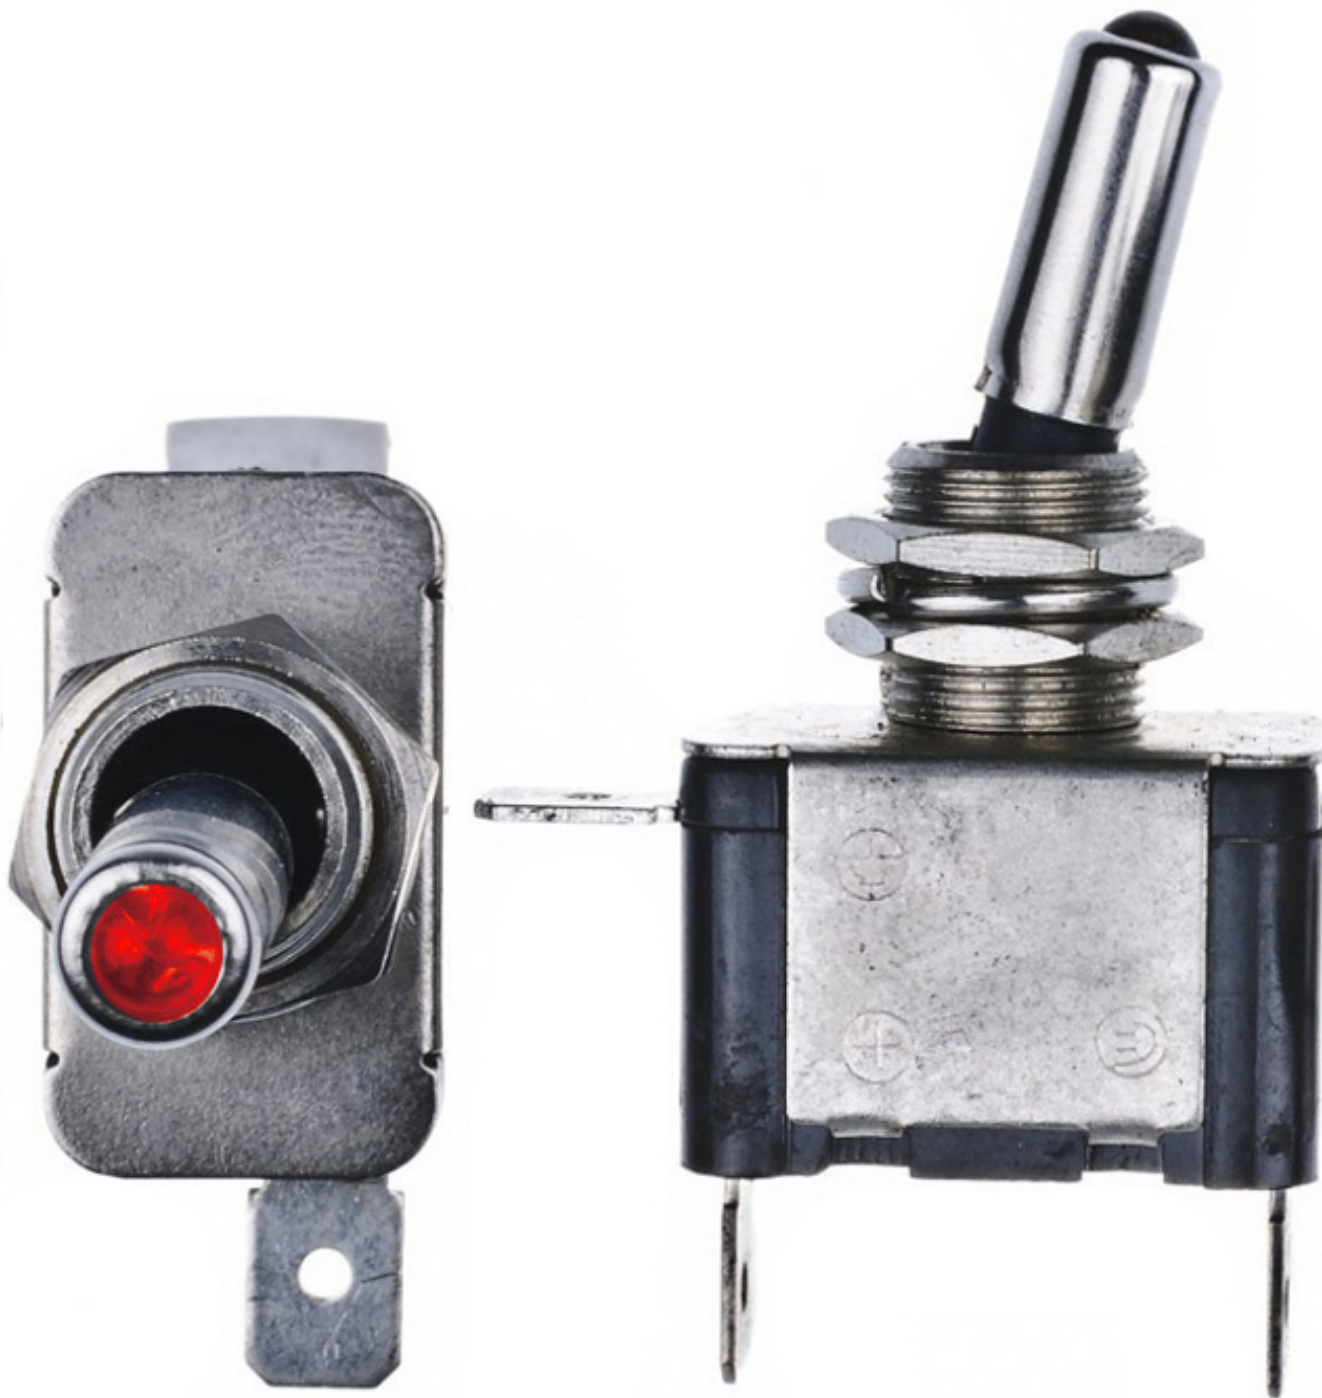

Dane aktualne na dzień: 23-04-2026 11:46

Link do produktu: <https://www.batpol.shop/przelacznik-topgun-top-gun-czerwona-dioda-tuning-p-1607.html>

Opis produktu

## PRZELACZNIK TOPGUN TOP-GUN CZERWONA DIODA TUNING

Cena brutto	<b>10,00 zł</b>
Cena netto	<b>8,13 zł</b>
Typ samochodu	<b>Samochody osobowe, Samochody dostawcze</b>
Funkcje	<b>inne</b>

Wyłącznik może być stosowany we wszystkich samochodach do np. świateł dziennych, halogenów, turbo a także do innych urządzeń. Typ ON / OFF w czasie włączenia świeci się dioda.

Przełącznik sprzedawany bez klapki !!!

**Charakterystyka:**

- **Typ:** Przełączny ; ON-OFF
- **W lizaku podświetlenie:** czerwone
- **Konektory:** przewody pod konektor 6,3mm lub lutowane
- **Montaż:** w otwór M12

- **Materia:** głównie metal
- **Prąd / Napięcie pracy:** 20A / 12V

**Zalety:**

- Estetyczny wygląd

**Zastosowanie:**

Maszyny, samochody, tablice rozdzielcze, inne, uniwersalne