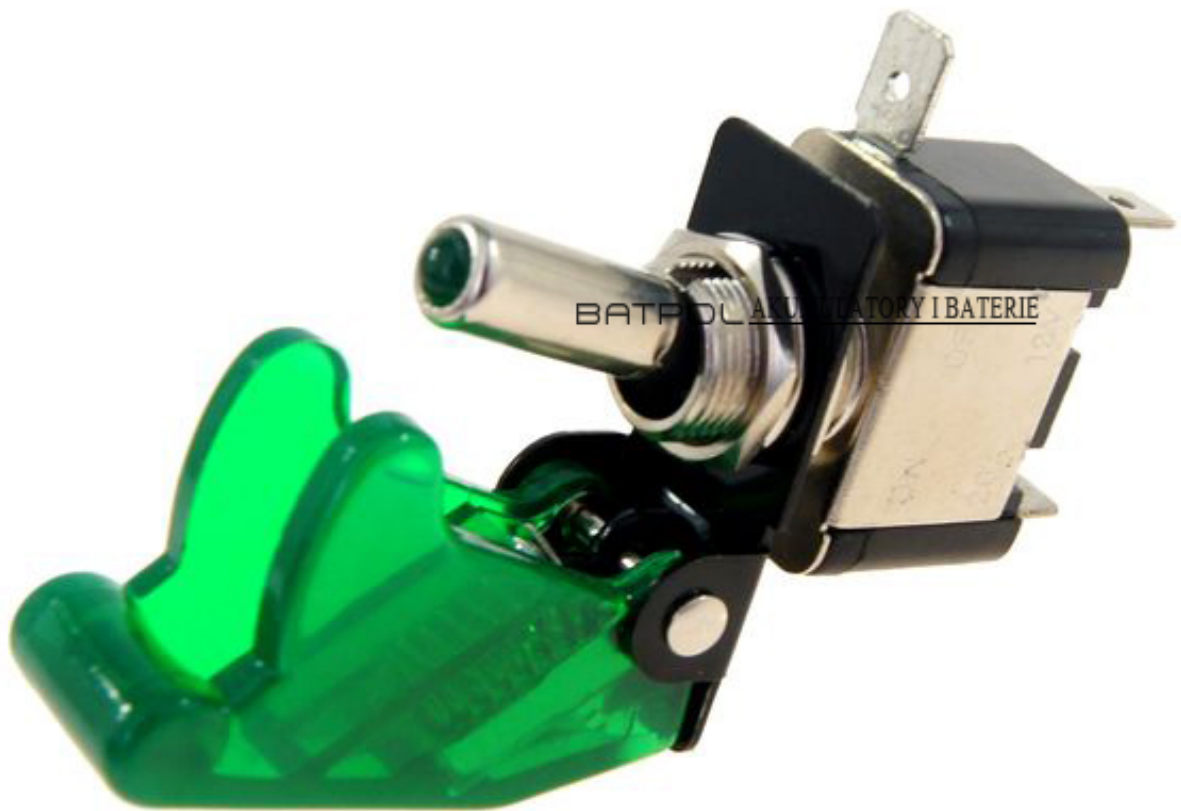

Dane aktualne na dzień: 13-06-2026 12:17

Link do produktu: <https://www.batpol.shop/przelacznik-topgun-top-gun-12v-zielona-dioda-p-1609.html>

PRZELACZNIK TOPGUN TOP-GUN 12V ZIELONA DIODA

Cena brutto	15,00 zł
Cena netto	12,20 zł
Typ samochodu	Samochody osobowe, Samochody dostawcze
Funkcje	inne

Opis produktu

Wyłącznik może być stosowany we wszystkich samochodach do np. świateł dziennych, halogenów, turbo a także do innych urządzeń. Typ ON / OFF z klapką w czasie włączenia świeci się dioda.

Charakterystyka:

- 12V DC 20A

- Działanie: ON-OFF
- Konektory podłączeniowe: 6,3mm
- Ilość połączeń: 3szt.
- Podświetlenia: zielone
- Montaż w otwór: 12mm
- Temperatura pracy: od -20°C do 70°C
- Żywotność: 5000 cykli

Działanie:

Aby włączyć przełącznik trzeba podnieść klapkę zabezpieczającą, przestawić dźwignię do góry. Wyłączenie odbywa się przez zamknięcie klapki, która cofa dźwignię w dół.

BATPOL AKUMULATORY I BATERIE