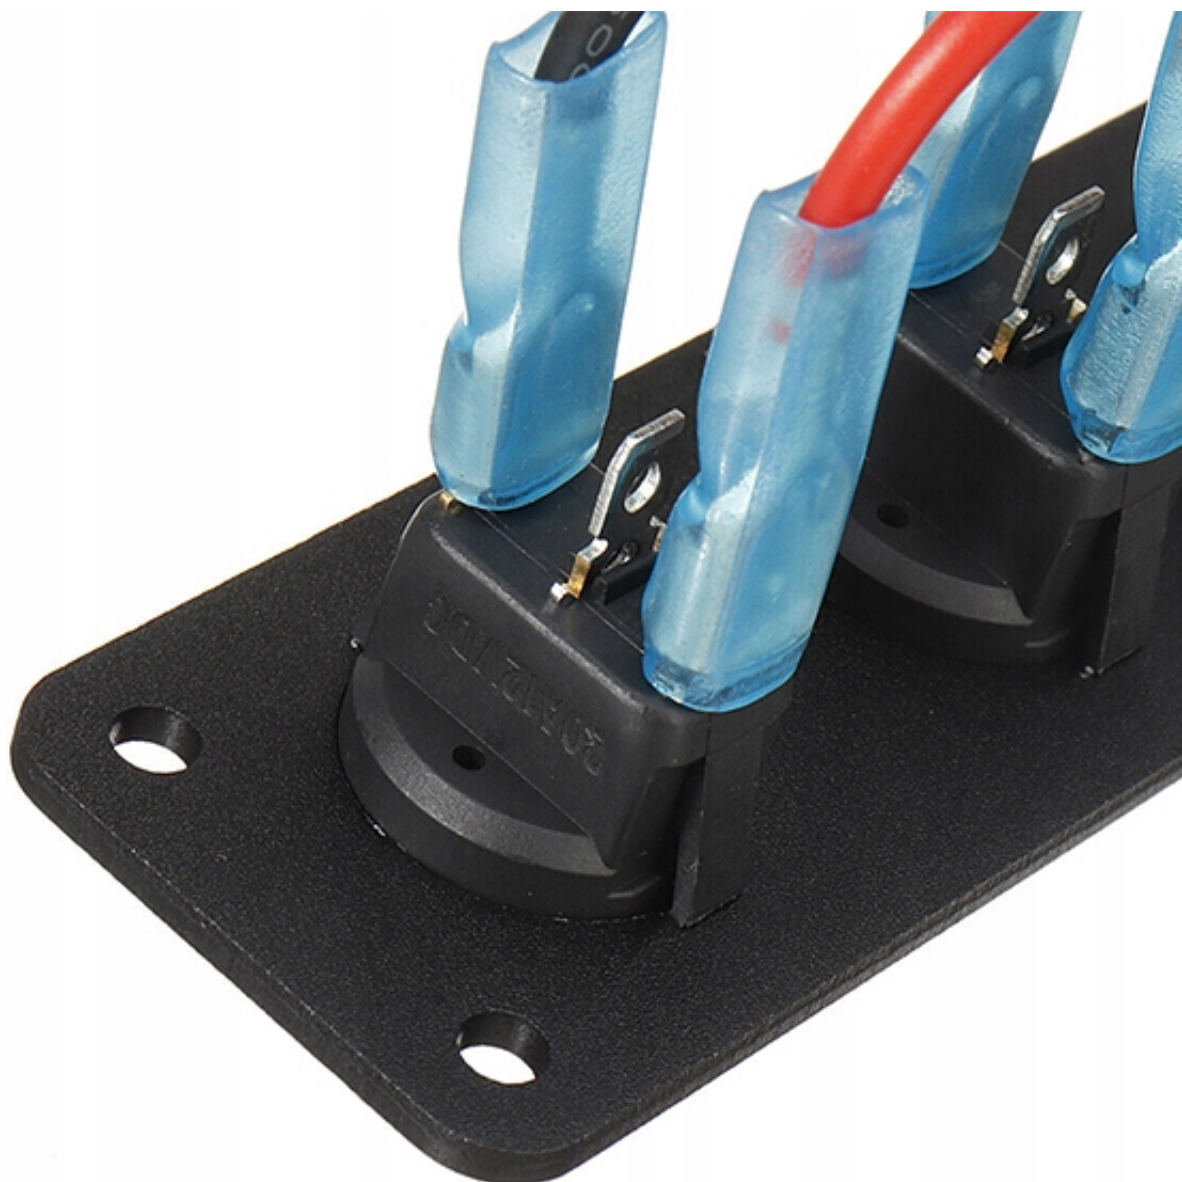

4cm/1.57inch

13.4cm/5.28inch