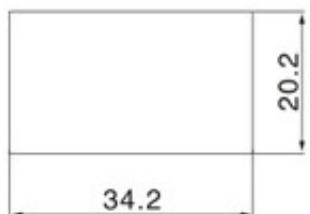

- **Zakres temperatur pracy:** -30°C - +80°C
- **Trwałość:** 50000 cykli.
- **Zgodność z dyrektywą:** RoHS, EC

**WYMIARY
OTWORU
MONTAŻOWEGO**