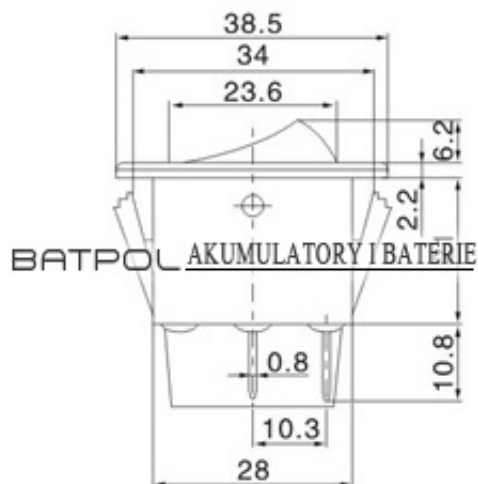

Link do produktu: <https://www.batpol.shop/przelacznik-12v-35a-wlaczni-kogut-lampa-strobo-zi-p-2732.html>

Opis produktu

PRZEŁĄCZNIK 12V 35A WŁĄCZNIK KOGUT LAMPA STROBO ZI

Cena brutto	8,00 zł
Cena netto	6,50 zł
Producent części	Batpol
Typ samochodu	4x4/SUV, Samochody osobowe, Samochody dostawcze, Samochody cięża
Funkcje	światła, inne
Numer katalogowy części	12 V Światła

Oferujemy Państwu na tej aukcji

Uniwersalny włącznik - Zielona dioda

Włącznik klawiszowy ON / OFF z diodą 12V 35A, przewody mocowane na konektor 6,3

- **Rezystancja zwartych styków:** 35mΩ max.
- **Rezystancja rozwartych styków:** 500VDC 100MΩ min.
- **Wytrzymałość dielektryczna obudowy:** 1500VAC 60sek.

- **Zakres temperatur pracy:** -30°C - +80°C
- **Trwałość:** 50000 cykli.
- **Zgodność z dyrektywą:** RoHS, EC

**WYMIARY
OTWORU
MONTAŻOWEGO**

BATPOL AKUMULATORY I BATERIE