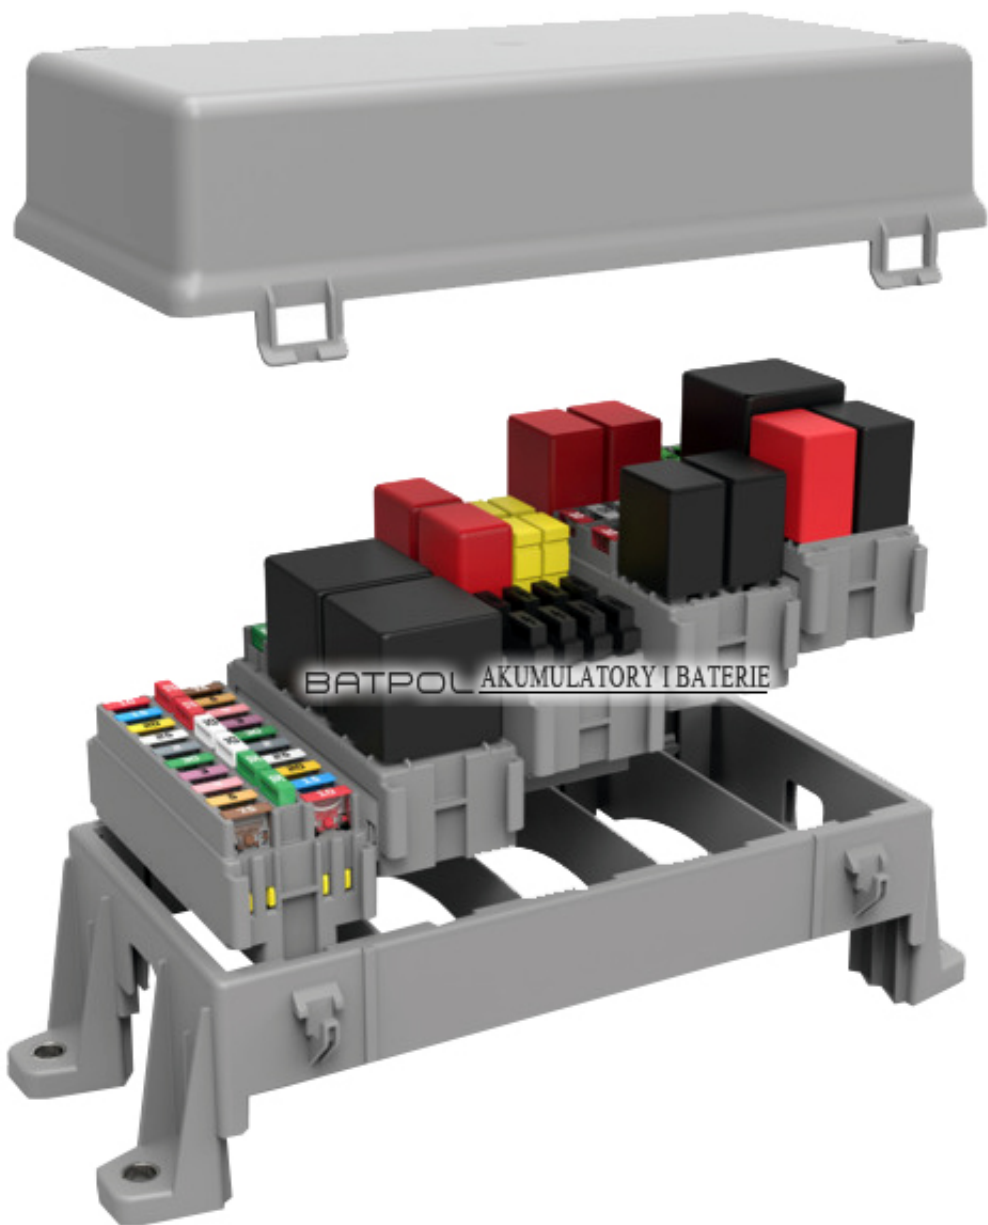

BATPOL AKUMULATORY I BATERIE