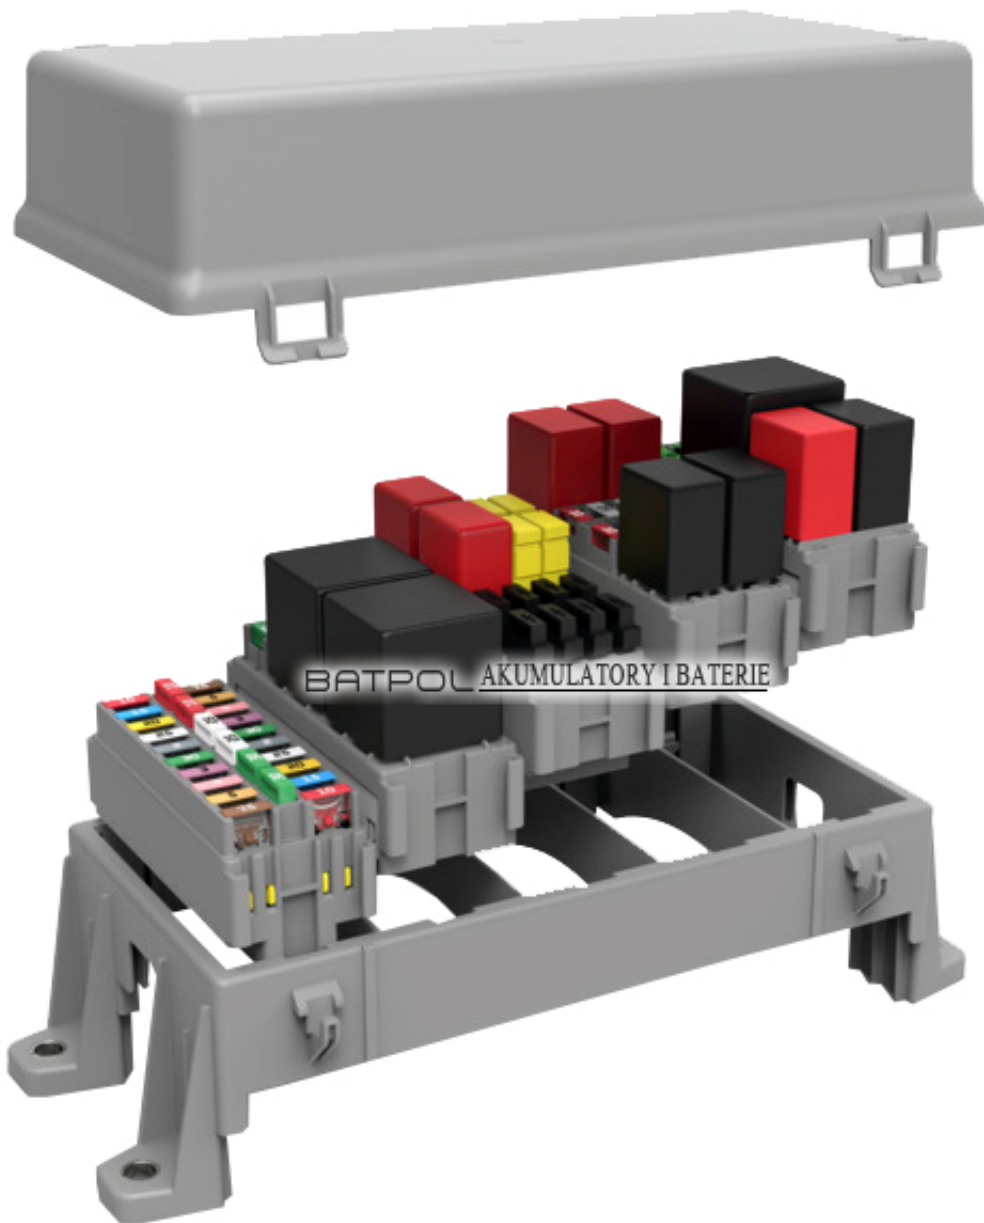

BATPOL AKUMULATORY I BATERIE