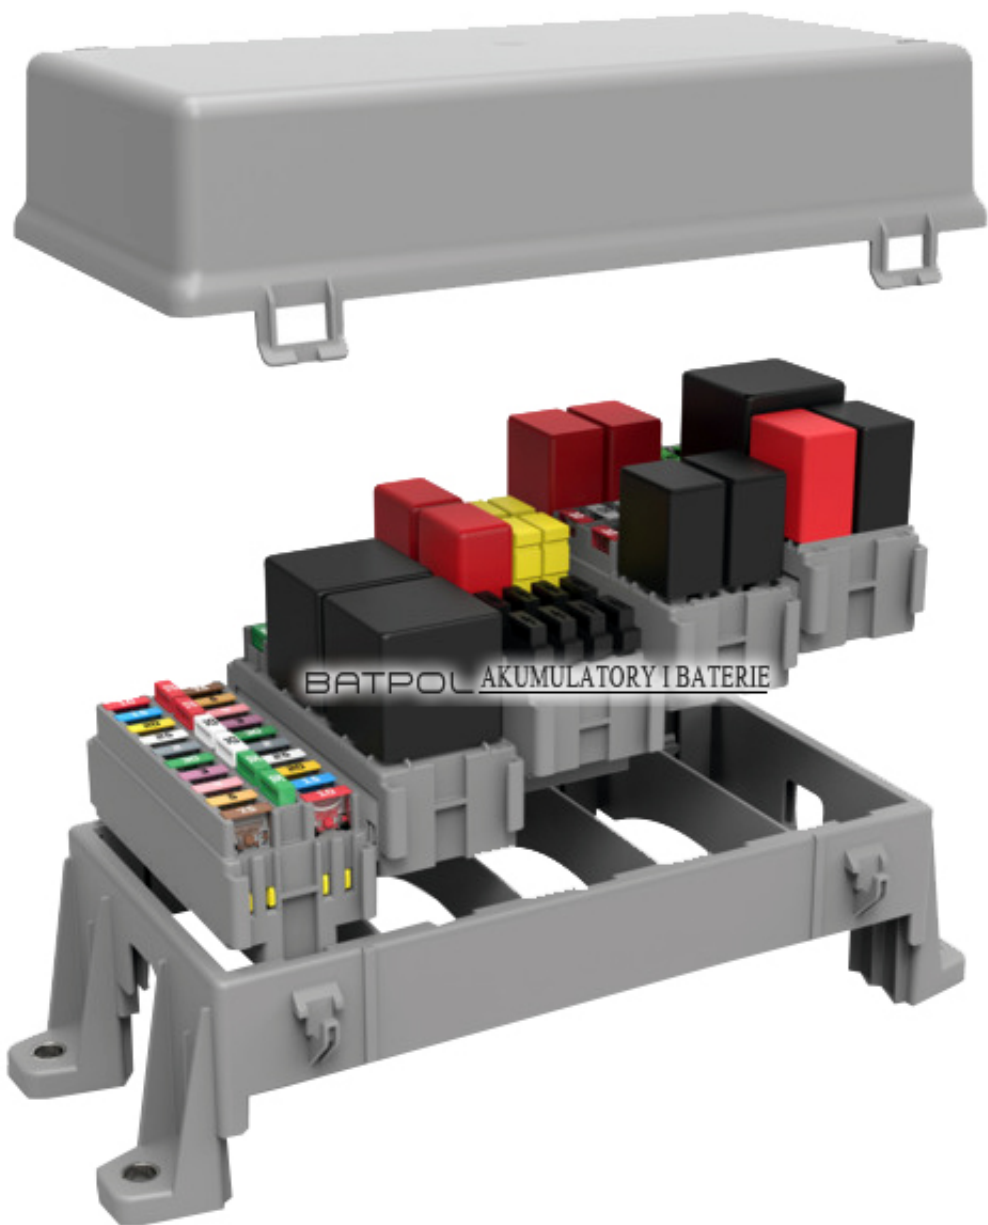

Dane aktualne na dzień: 14-06-2026 00:23

Link do produktu: <https://www.batpol.shop/pokrywka-modul-modulu-mta-0101540-przykrywka-x5-p-1189.html>

POKRYWKA MODUŁ MODUŁU MTA 0101540 PRZYKRYWKA x5

Cena brutto	29,00 zł
Cena netto	23,58 zł
Producent	MTA
Producent części	Inny
Typ samochodu	Samochody osobowe, Samochody dostawcze, Samochody ciężarowe
Rodzaj	Inne
Natężenie	Inne

Opis produktu

Przykrywka na pięć modułów, idealnie pasuje do ramki na 5 modułów dostępnej na innych naszych aukcjach.

- **Ilość:** cena za 1 szt.
- **Producent:** Włoska oryginalna obudowa
- **Numer Katalogowy:** 0101540

Posiadamy w ofercie inne moduły, podstawy mocujące, łączniki, ramki, pokrywki. Szeroki wybór pozwala na stworzenie potrzebnej Państwu skrzynki. Estetyczny wygląd i łatwość w montażu - to kolejne atuty.

Na innych aukcjach mogą Państwo dokupić potrzebny osprzęt do skrzynek, bezpieczniki, przełączniki, zdjęcie obok przedstawia przykładową konfigurację jaką można stworzyć.

Nie jest to część oferty jedynie informacja.