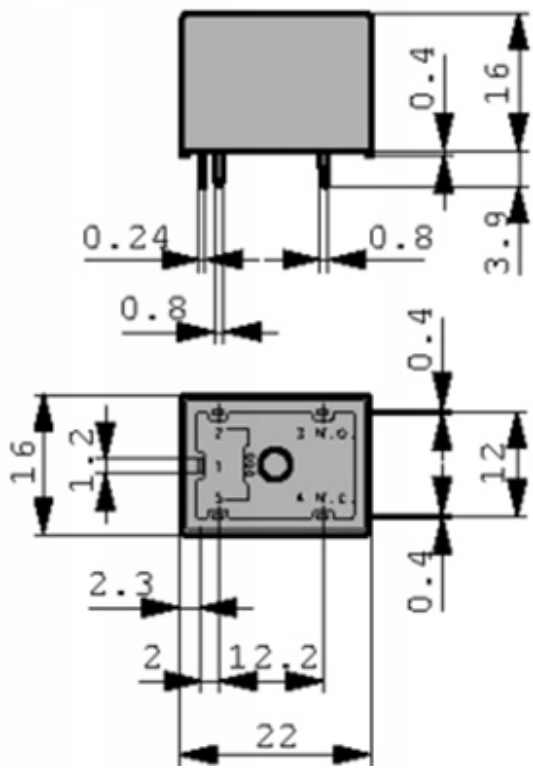

Opis produktu

Oferujemy Państwu na tej aukcji

**Przełącznik**

**CENA DOTYCZY 1 SZT**

**Przełącznik stosowany w motoryzacji w bardzo szerokim zakresie**

---

**JSM1-12V-5 Przełącznik SPDT 12V 15A Panasonic**

- JSM1-12V-5 (AJSM631)
- Napięcie cewki: 12 VDC
- Prąd znamionowy kontaktu: 15 A
- Rezystancja cewki: 225  $\Omega$
- Formularz kontaktowy: SPDT (1 formularz C)
- Materiał styku: stop srebra (Ag)
- Elektryczne szyby,

**CENA DOTYCZY 1 SZT**

Bottom view.