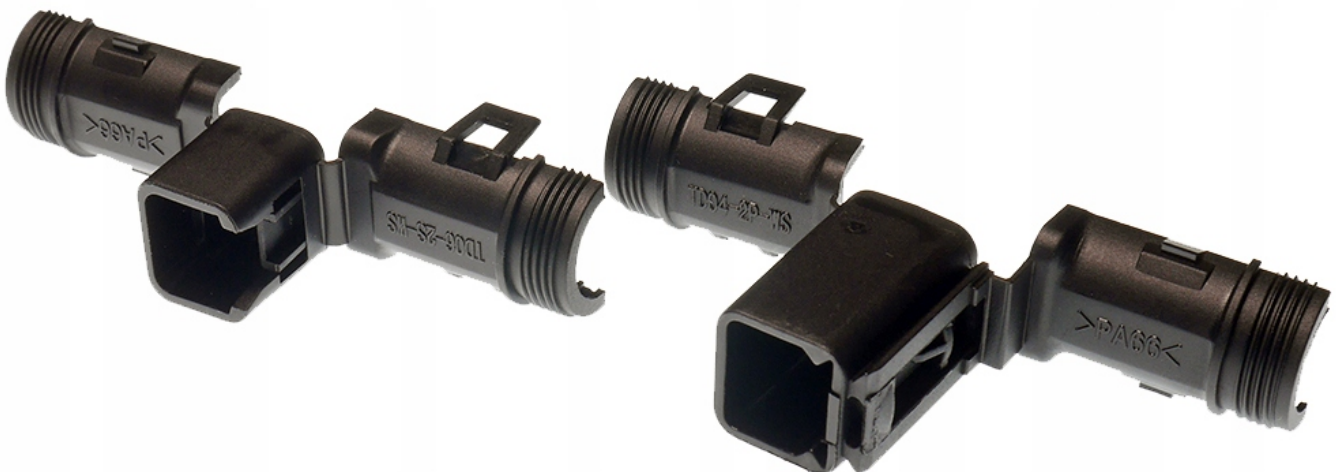

Link do produktu: <https://www.batpol.shop/oslony-zlacza-kostka-zatrzaski-oslona-deutsch-dt-2-pin-kpl-p-2820.html>

OSŁONY ZŁĄCZA KOSTKA ZATRZASKI OSŁONA DEUTSCH DT 2 PIN KPL

Cena brutto	8,00 zł
Cena netto	6,50 zł
Numer katalogowy	TD06-2S-WS oraz TD04-2P-WS
Producent części	Batpol
Typ samochodu	Samochody ciężarowe, Samochody dostawcze, Samochody osobowe
Numer katalogowy części	TD06-2S-WS oraz TD04-2P-WS
Jakość części (zgodnie z GVO)	P - zamiennik o jakości porównywalnej do oryginału
Numery katalogowe zamienników	DT06-2S, DT04-2P , 1011-229-0205, 1011-257-0205

Opis produktu

Oferujemy Państwu na tej aukcji

Profesjonalne osłony do złącz z serii Deutsch DT - KPL

Zestaw osłon na wtyk i gniazdo do złącz Deutsch szarych z serii DT (złącza można kupić na innych moich aukcjach)

Stosowane w urządzeniach i maszynach pracujących w trudnych warunkach. Przykładem tego jest ciężki sprzęt budowlany, rolniczy itp.

Montaż odbywa się na wcisk złącza w osłonę,

(warto pamiętać aby wcześniej przełożyć osłonę przez wiązkę przewodów, przed montażem konektorów w kostce)

Osłony pasują do złącz 2 pinowych o symbolach: DT06-2S ; DT04-2P

Zalety:

- Dodatkowa ochrona złącza oraz wiązki przewodów

Zestaw zawiera:

- Osłonę na stronę męską oraz żeńską -1 KPL

Widoczne poniżej złącza Deutsch nie są częścią zestawu,