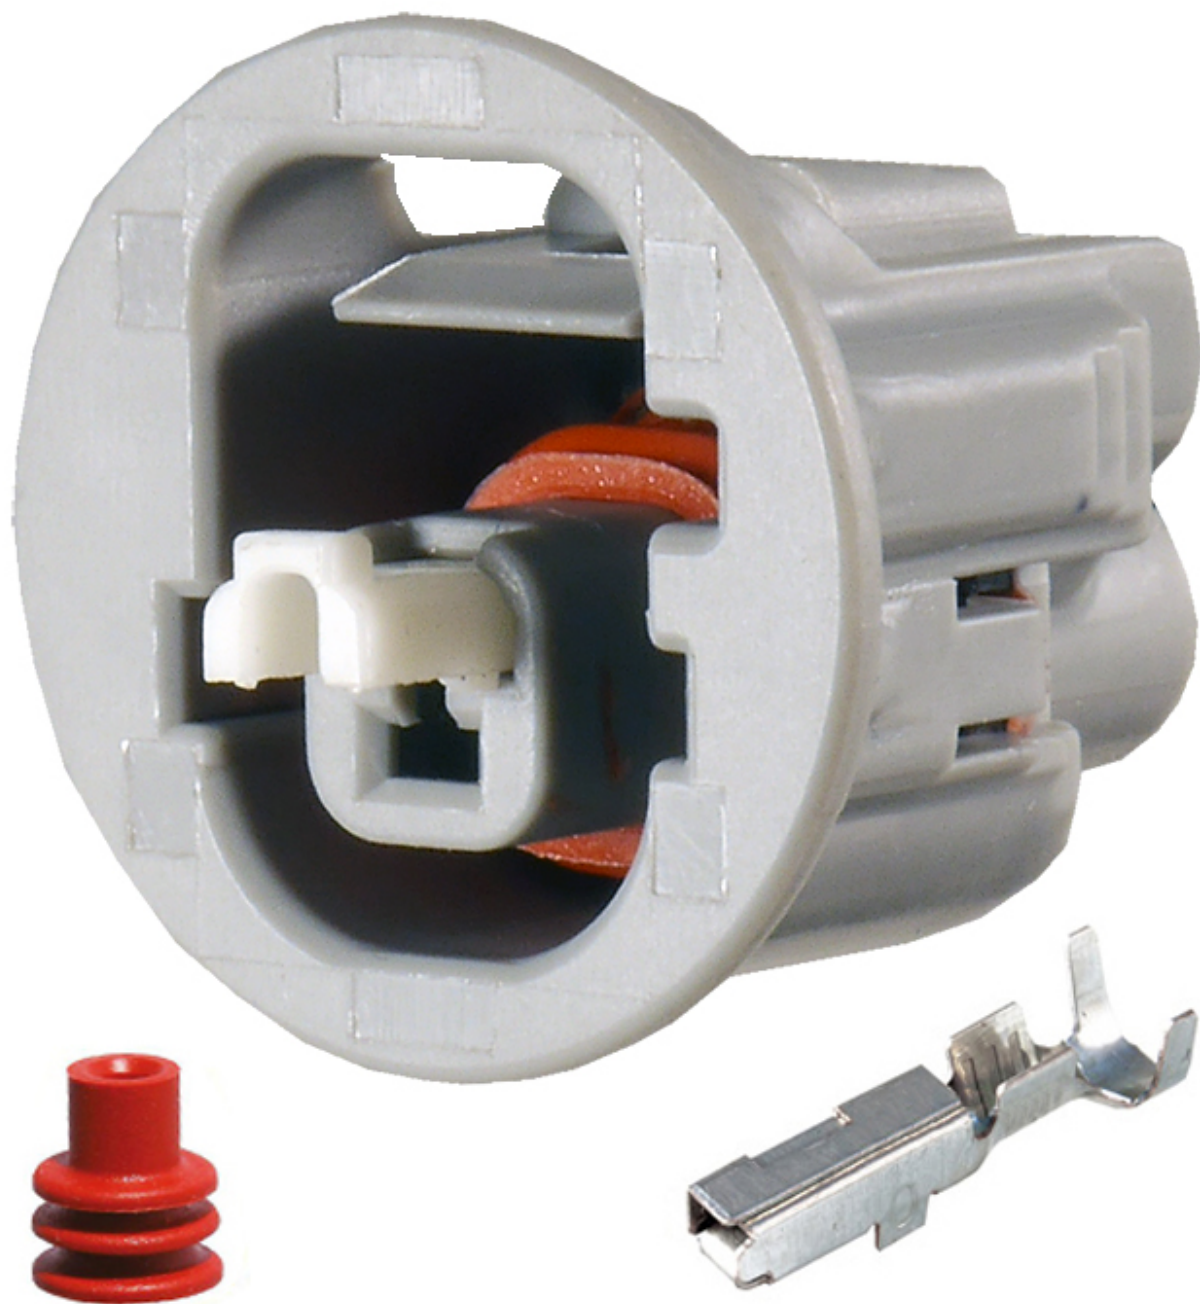

Dane aktualne na dzień: 16-06-2026 10:24

Link do produktu: <https://www.batpol.shop/nippon-1-pin-toyota-wtyk-czujnika-oleju-1-2jz-1uz-p-2286.html>

NIPPON 1 PIN TOYOTA WTYK CZUJNIKA OLEJU 1 2JZ 1UZ

Cena brutto	12,00 zł
Cena netto	9,76 zł
Producent części	Inny
Typ samochodu	Samochody osobowe, Samochody dostawcze, Samochody ciężarowe

Opis produktu

Kostka posiada szerokie zastosowanie w samochodach Honda, Toyota, Lexus, Nissan i inne. np.
do czujnika ciśnienia oleju w modelach:

Toyota 1JZ

Toyota 2JZ

Toyota 1UZ

Toyota 3SGE

Toyota 4AGE

Charakterystyka:

- **Ilość styków, pinów w kostce:** 1 pin
- **Seria złącza / rozmiar konektorów:** nippon 1 generacja
- **Materiał styków, konektorów:** Brąz cynowany CuZn/Sn
- **Materiał obudowy:** poliamid 6.6
- **Złącze z uszczelkami:** tak

W zestawie:

- **Kostka:** 1 sztuka
- **Konektory żeńskie:** 1 szt na przewód 1,5 mm²
- **Uszczelnienie:** 1 szt na przewód 1,5 mm²