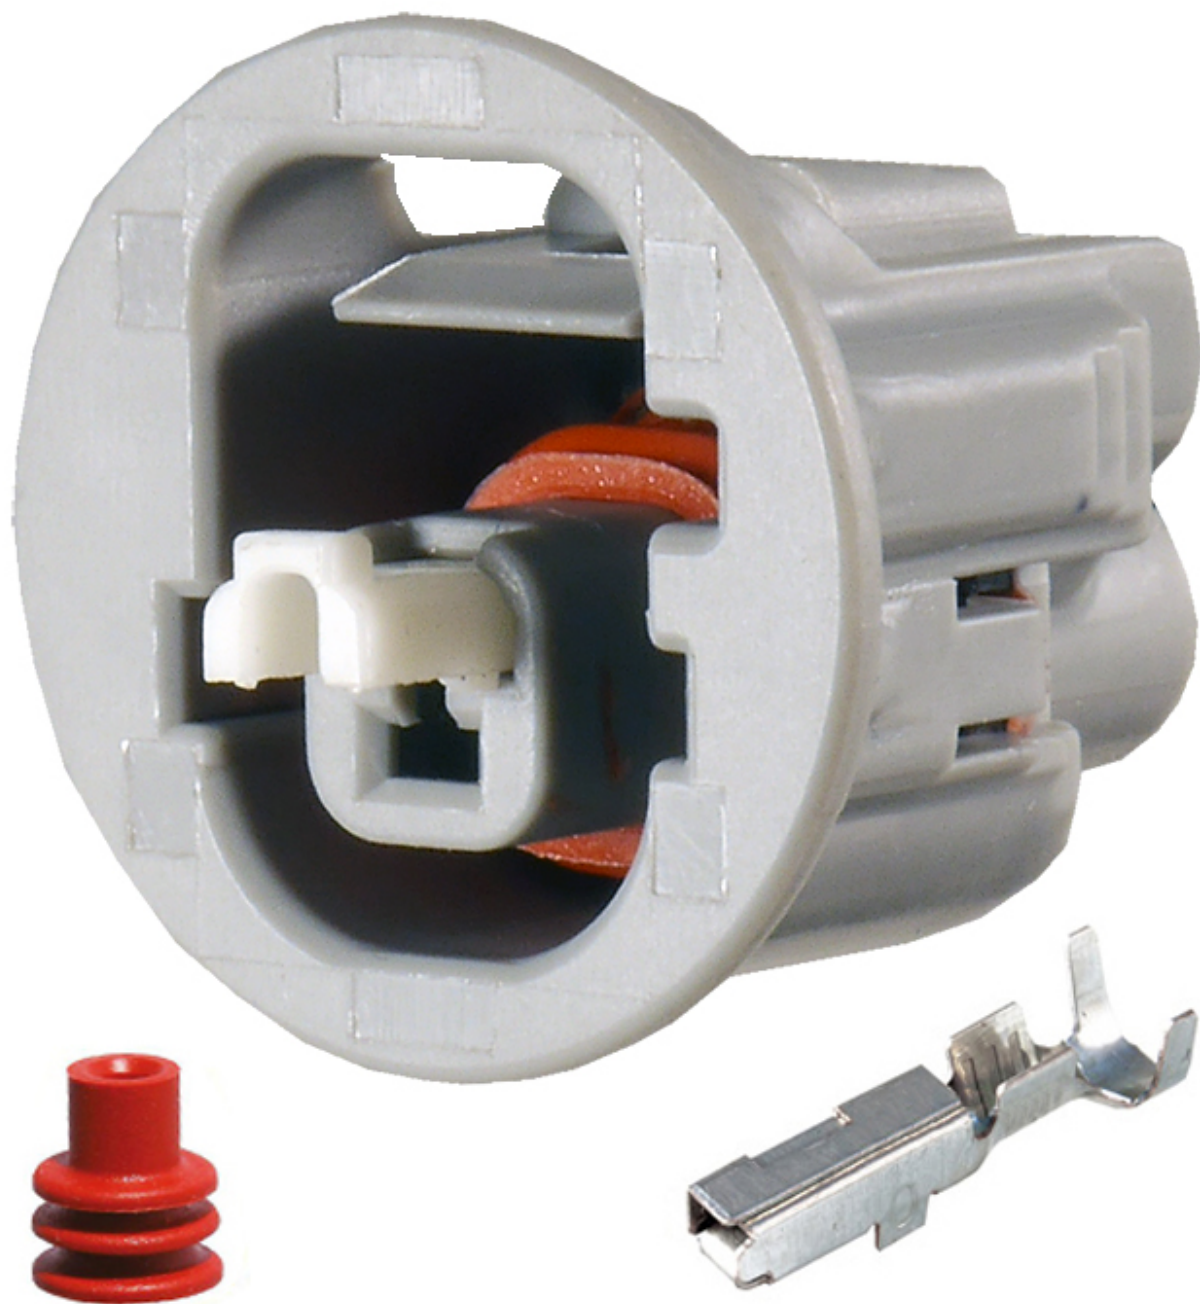

Dane aktualne na dzień: 30-04-2026 00:00

Link do produktu: <https://www.batpol.shop/nippon-1-pin-toyota-wtyk-czujnika-oleju-1-2jz-1uz-p-2286.html>

NIPPON 1 PIN TOYOTA WTYK CZUJNIKA OLEJU 1 2JZ 1UZ

Cena brutto	12,00 zł
Cena netto	9,76 zł
Producent części	Inny
Typ samochodu	Samochody osobowe, Samochody dostawcze, Samochody ciężarowe

Opis produktu

Kostka posiada szerokie zastosowanie w samochodach Honda, Toyota, Lexus, Nissan i inne. np.
do czujnika ciśnienia oleju w modelach:

Toyota 1JZ

Toyota 2JZ

Toyota 1UZ

Toyota 3SGE

Toyota 4AGE

Charakterystyka:

- **Ilość styków, pinów w kostce:** 1 pin
- **Seria złącza / rozmiar konektorów:** nippon 1 generacja
- **Materiał styków, konektorów:** Brąz cynowany CuZn/Sn
- **Materiał obudowy:** poliamid 6.6
- **Złącze z uszczelkami:** tak

W zestawie:

- **Kostka:** 1 sztuka
- **Konektory żeńskie:** 1 szt na przewód 1,5 mm²
- **Uszczelnienie:** 1 szt na przewód 1,5 mm²