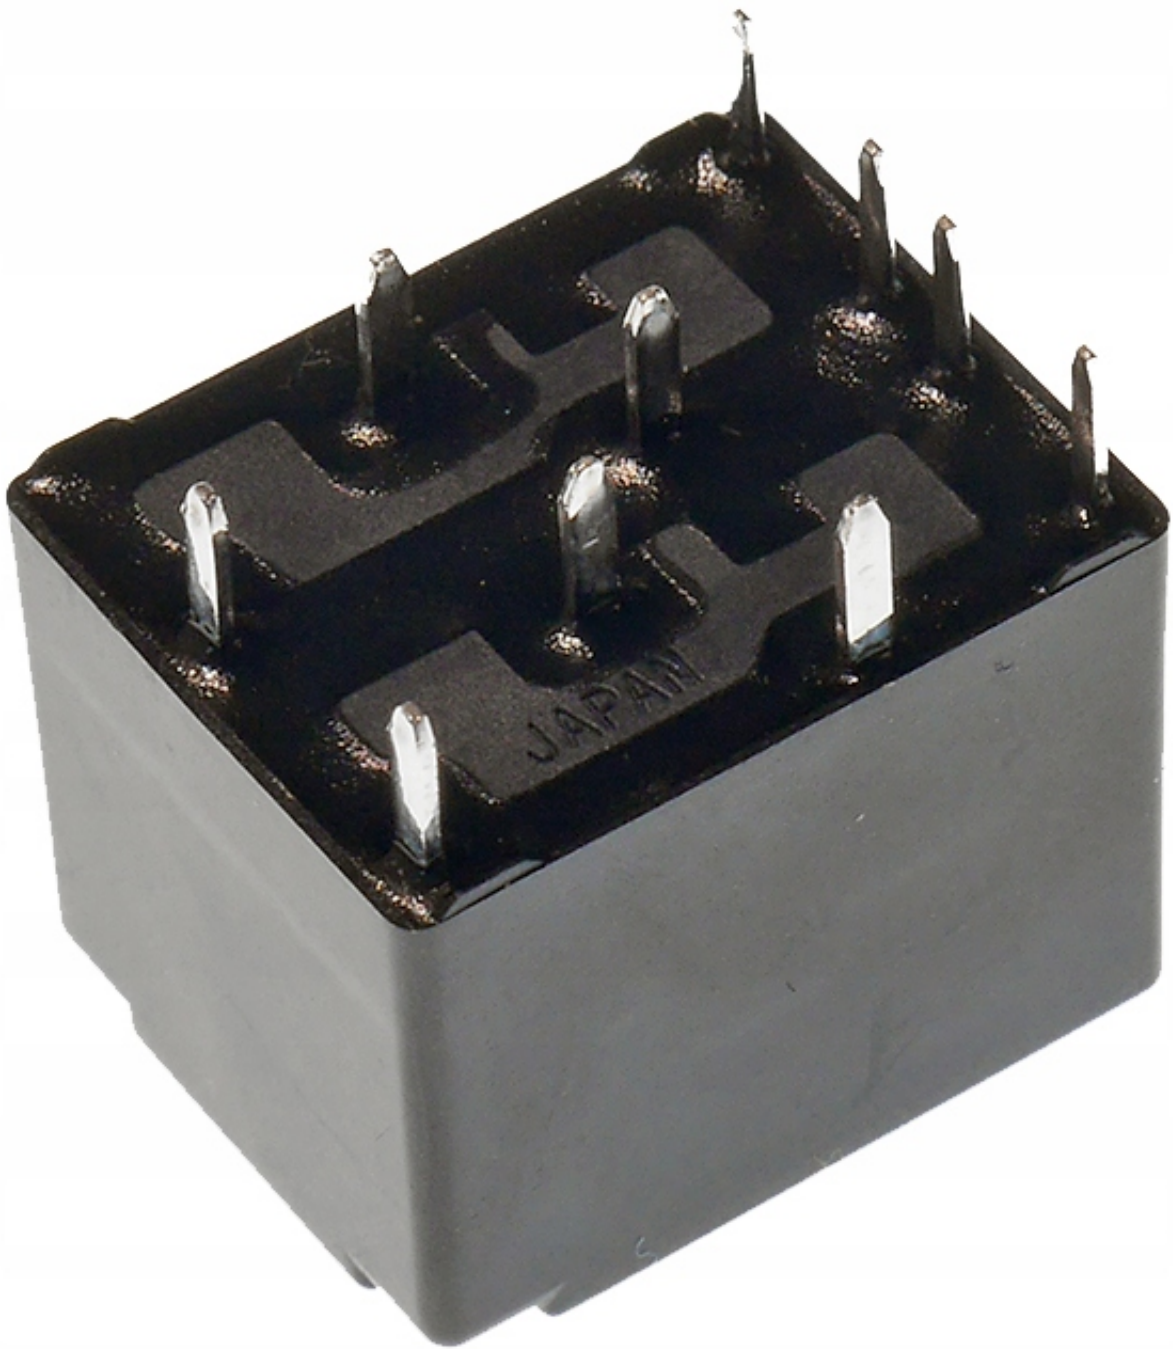

Dane aktualne na dzień: 01-11-2024 00:51

Link do produktu: <https://www.batpol.shop/nais-act512-przekaznik-spdt-do-szyb-lusterek-p-2769.html>

NAIS ACT512 PRZEKAŹNIK SPDT DO SZYB LUSTEREK

Cena brutto	25,00 zł
Cena netto	20,33 zł
Numer katalogowy	ACT512
Producent części	NAIS
Typ samochodu	4x4/SUV, Samochody dostawcze, Samochody osobowe
Numer katalogowy części	ACT512
Waga produktu z opakowaniem jednostkowym	0.01 kg

Opis produktu

Oferujemy Państwu na tej aukcji

Przełącznik

CENA DOTYCZY 1 SZT

Przełącznik stosowany w motoryzacji w bardzo szerokim zakresie

- ACT512 Przełącznik SPDTx2 12V 25A Panasonic NAIS przełącznik samochodowy, wyprodukowany w Japonii
- Przełącznik AUTOMOTIVE ACT512
- Ilość nóżek: 10 sztuk
- Materiał styków: typ AgSnO₂
- Napięcie znamionowe VDC: 12V Maks.
- Prąd: 35A (max. 2min.) 25A (2h) /20°C
- Napięcie odbioru, VDC (początkowe): 7,2 V
- Napięcie odpadania, VDC (początkowe): 1 V
- Rezystancja cewki: 180 omów
- Nominalny prąd roboczy: 66,7 mA
- Nominalna moc robocza: 800 mW
- Użyteczny zakres napięcia: 10-16V
- TYPowe APLIKACJE • Elektryczne szyby, Automatyczne zamki w drzwiach, Elektryczne lusterka, elektrycznie sterowany szyberdach, elektrycznie sterowane siedzenia, winda w bramie, samozamykacze itp.

CENA DOTYCZY 1 SZT

Schematic (Bottom view)

External dimensions