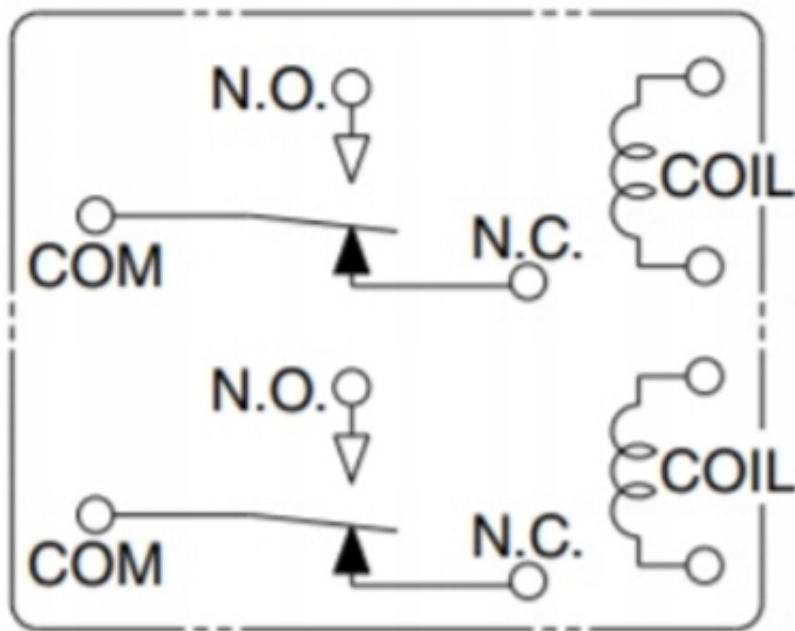

### **Przełącznik stosowany w motoryzacji w bardzo szerokim zakresie**

- ACT512 Przełącznik SPDTx2 12V 25A Panasonic NAIS przełącznik samochodowy, wyprodukowany w Japonii
- Przełącznik AUTOMOTIVE ACT512
- Ilość nóżek: 10 sztuk
- Materiał styków: typ AgSnO<sub>2</sub>
- Napięcie znamionowe VDC: 12V Maks.
- Prąd: 35A (max. 2min.) 25A (2h) /20°C
- Napięcie odbioru, VDC (początkowe): 7,2 V
- Napięcie odpadania, VDC (początkowe): 1 V
- Rezystancja cewki: 180 omów
- Nominalny prąd roboczy: 66,7 mA
- Nominalna moc robocza: 800 mW
- Użyteczny zakres napięcia: 10-16V
- TYPowe APLIKACJE • Elektryczne szyby, Automatyczne zamki w drzwiach, Elektryczne lusterka, elektrycznie sterowany szyberdach, elektrycznie sterowane siedzenia, winda w bramie, samozamykacze itp.

# Schematic (Bottom view)

# External dimensions