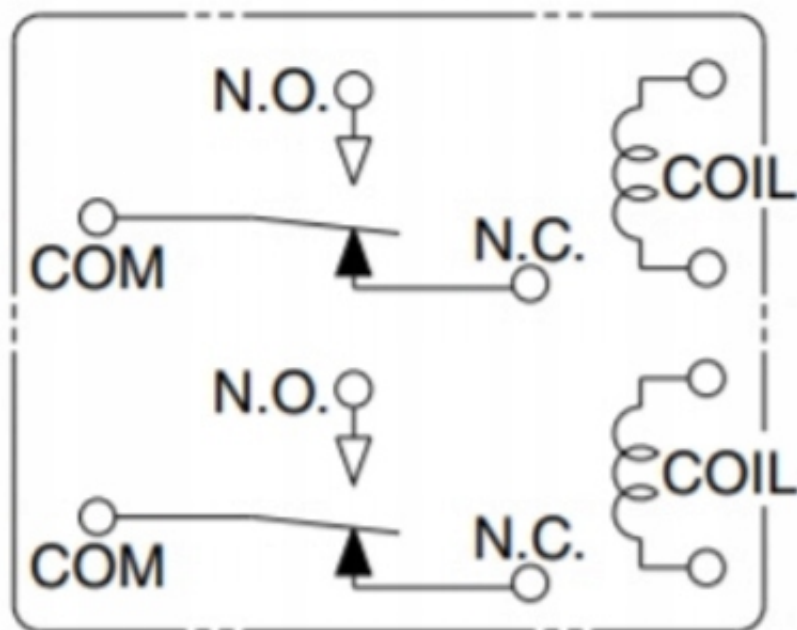

Opis produktu

Oferujemy Państwu na tej aukcji

Przełącznik

CENA DOTYCZY 1 SZT

Przełącznik stosowany w motoryzacji w bardzo szerokim zakresie

- ACT512 Przełącznik SPDTx2 12V 25A Panasonic NAIS przełącznik samochodowy, wyprodukowany w Japonii
- Przełącznik AUTOMOTIVE ACT512
- Ilość nóżek: 10 sztuk
- Materiał styków: typ AgSnO₂
- Napięcie znamionowe VDC: 12V Maks.
- Prąd: 35A (max. 2min.) 25A (2h) /20°C
- Napięcie odbioru, VDC (początkowe): 7,2 V
- Napięcie odpadania, VDC (początkowe): 1 V
- Rezystancja cewki: 180 omów
- Nominalny prąd roboczy: 66,7 mA
- Nominalna moc robocza: 800 mW
- Użyteczny zakres napięcia: 10-16V
- TYPowe APLIKACJE • Elektryczne szyby, Automatyczne zamki w drzwiach, Elektryczne lusterka, elektrycznie sterowany szyberdach, elektrycznie sterowane siedzenia, winda w bramie, samozamykacze itp.

CENA DOTYCZY 1 SZT

Schematic (Bottom view)

External dimensions