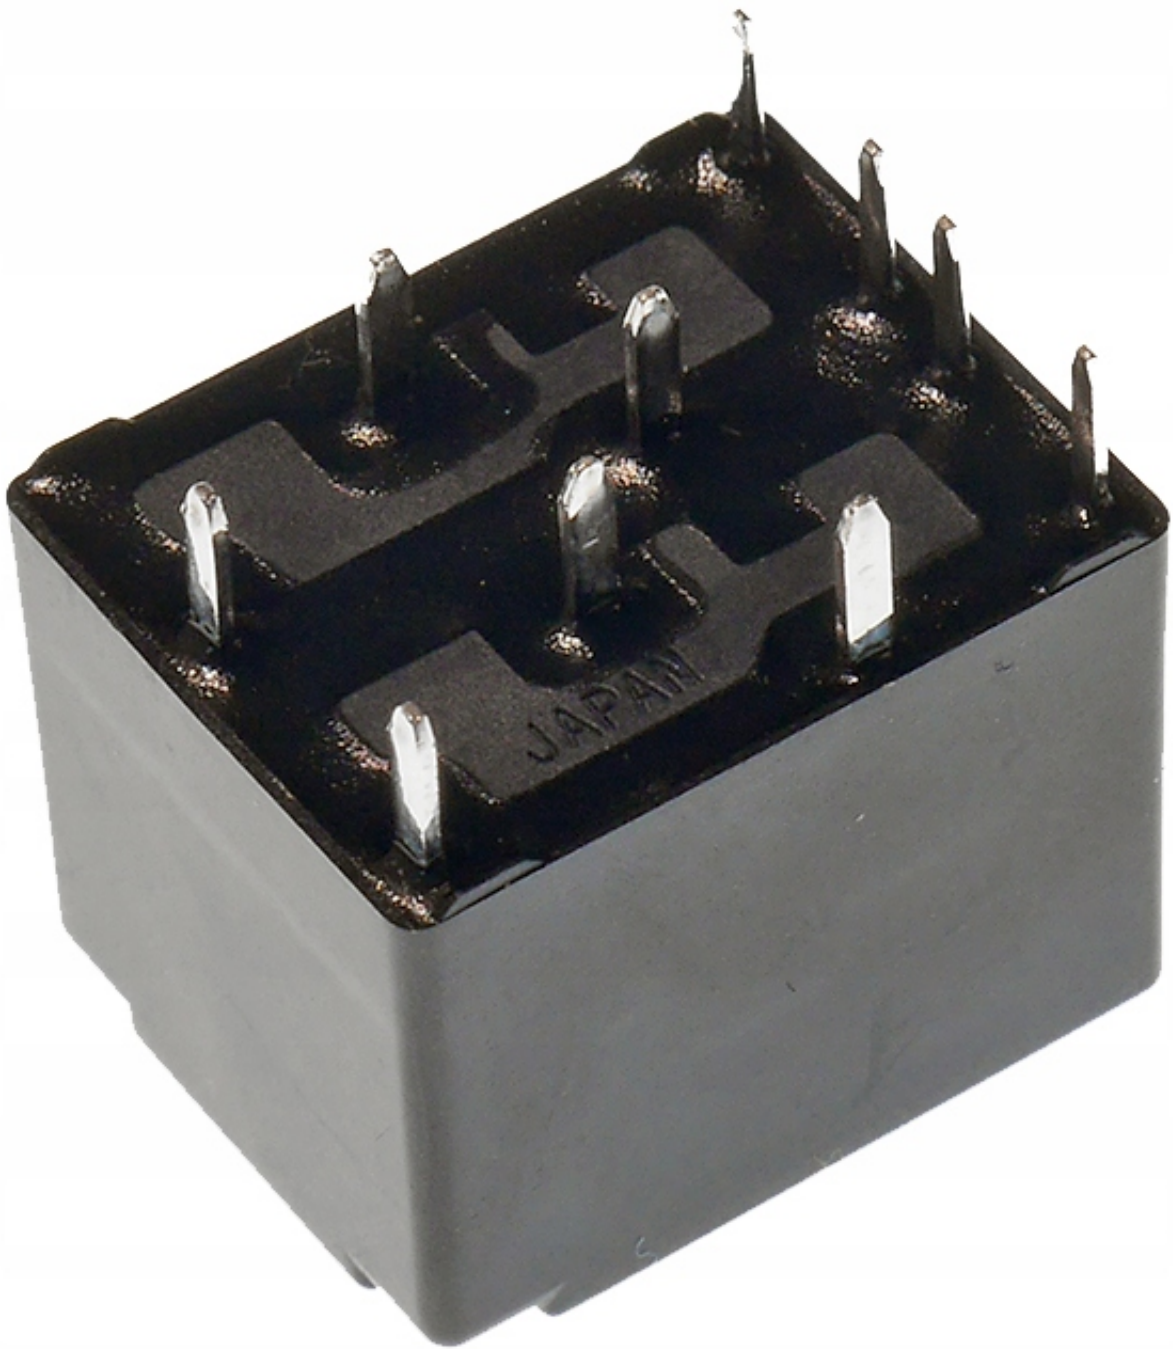

Dane aktualne na dzień: 15-06-2026 00:20

Link do produktu: <https://www.batpol.shop/nais-act512-przekaznik-spdt-do-szyb-lusterek-p-2769.html>

NAIS ACT512 PRZEKAŹNIK SPDT DO SZYB LUSTEREK

Cena brutto	25,00 zł
Cena netto	20,33 zł
Numer katalogowy	ACT512
Producent części	NAIS
Typ samochodu	4x4/SUV, Samochody dostawcze, Samochody osobowe
Numer katalogowy części	ACT512
Waga produktu z opakowaniem jednostkowym	0.01 kg

Opis produktu

Oferujemy Państwu na tej aukcji

Przełącznik

CENA DOTYCZY 1 SZT

Przełącznik stosowany w motoryzacji w bardzo szerokim zakresie

- ACT512 Przełącznik SPDTx2 12V 25A Panasonic NAIS przełącznik samochodowy, wyprodukowany w Japonii
- Przełącznik AUTOMOTIVE ACT512
- Ilość nóżek: 10 sztuk
- Materiał styków: typ AgSnO₂
- Napięcie znamionowe VDC: 12V Maks.
- Prąd: 35A (max. 2min.) 25A (2h) /20°C
- Napięcie odbioru, VDC (początkowe): 7,2 V
- Napięcie odpadania, VDC (początkowe): 1 V
- Rezystancja cewki: 180 omów
- Nominalny prąd roboczy: 66,7 mA
- Nominalna moc robocza: 800 mW
- Użyteczny zakres napięcia: 10-16V
- TYPowe APLIKACJE • Elektryczne szyby, Automatyczne zamki w drzwiach, Elektryczne lusterka, elektrycznie sterowany szyberdach, elektrycznie sterowane siedzenia, winda w bramie, samozamykacze itp.

CENA DOTYCZY 1 SZT

Schematic (Bottom view)