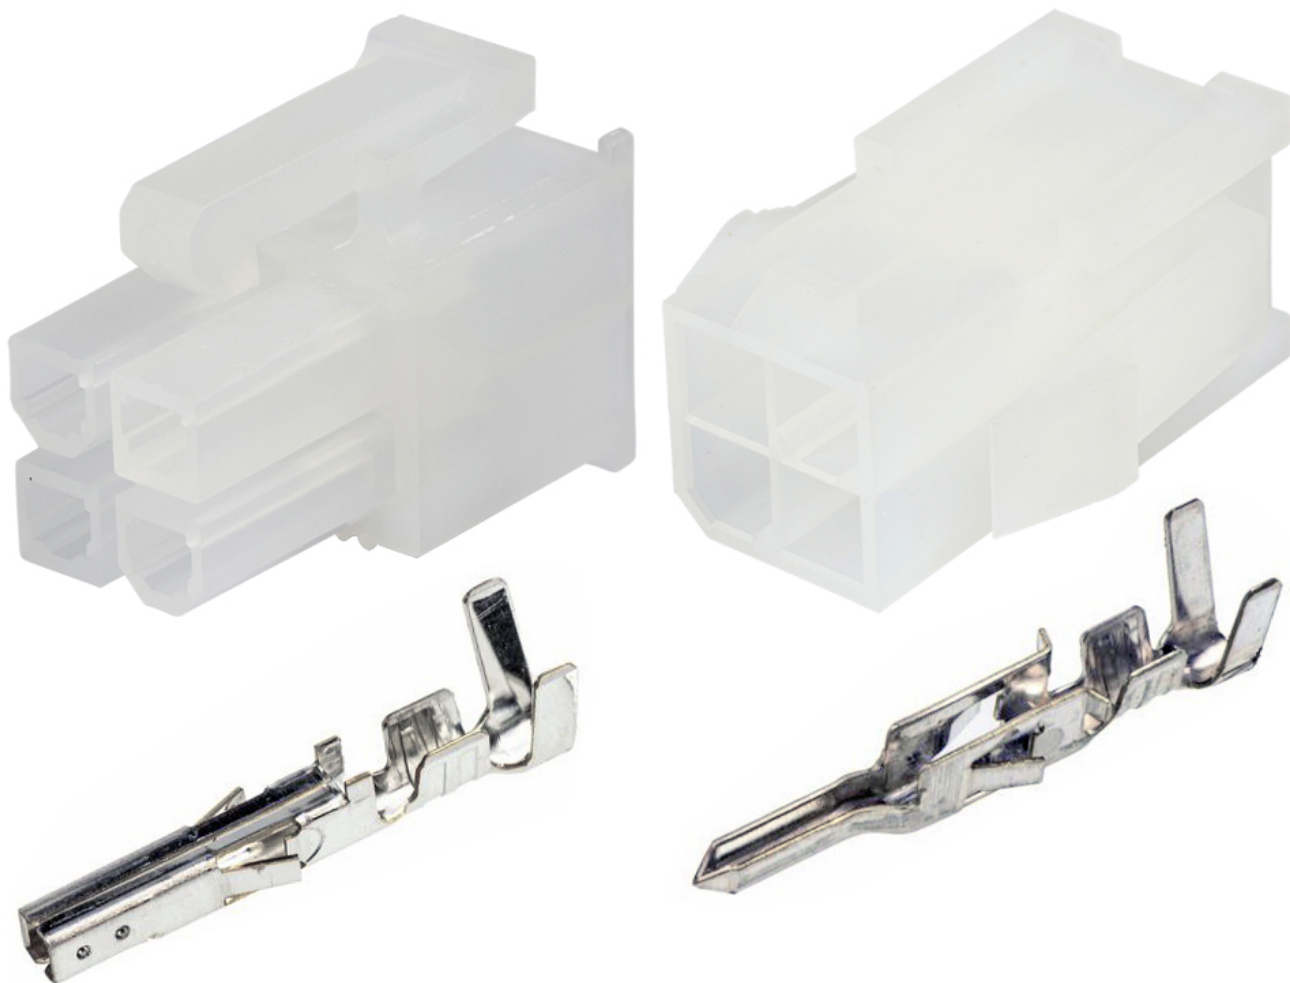

Dane aktualne na dzień: 14-06-2026 00:32

Link do produktu: <https://www.batpol.shop/molex-mx-mini-fit-kostka-wtyk-zlacze-om-4-pin-4-p-1351.html>

MOLEX MX MINI-FIT KOSTKA WTYK ZŁACZE OM-4 PIN-4

Cena brutto	7,00 zł
Cena netto	5,69 zł
Producent części	Inny
Typ samochodu	Samochody osobowe, Samochody dostawcze, Samochody ciężarowe

Opis produktu

Złącze idealnie nadaje się do połączeń elektrycznych: w samochodach i innych połączeniach elektrycznych.

W zestawie znajdują się 2 kostki męska i żeńska oraz komplet konektorów.

Złącze można złożyć tylko w jeden sposób nie ma możliwości pomylenia np. plusa z minusem

- **Ilość pinów w kostce:** 4
- **Wersja:** nieizolowana
- **Montaż:** max na przewód 1,0 mm²
- **Materiał styku:** Miedź cynowana
- **Jakość:** pierwsza