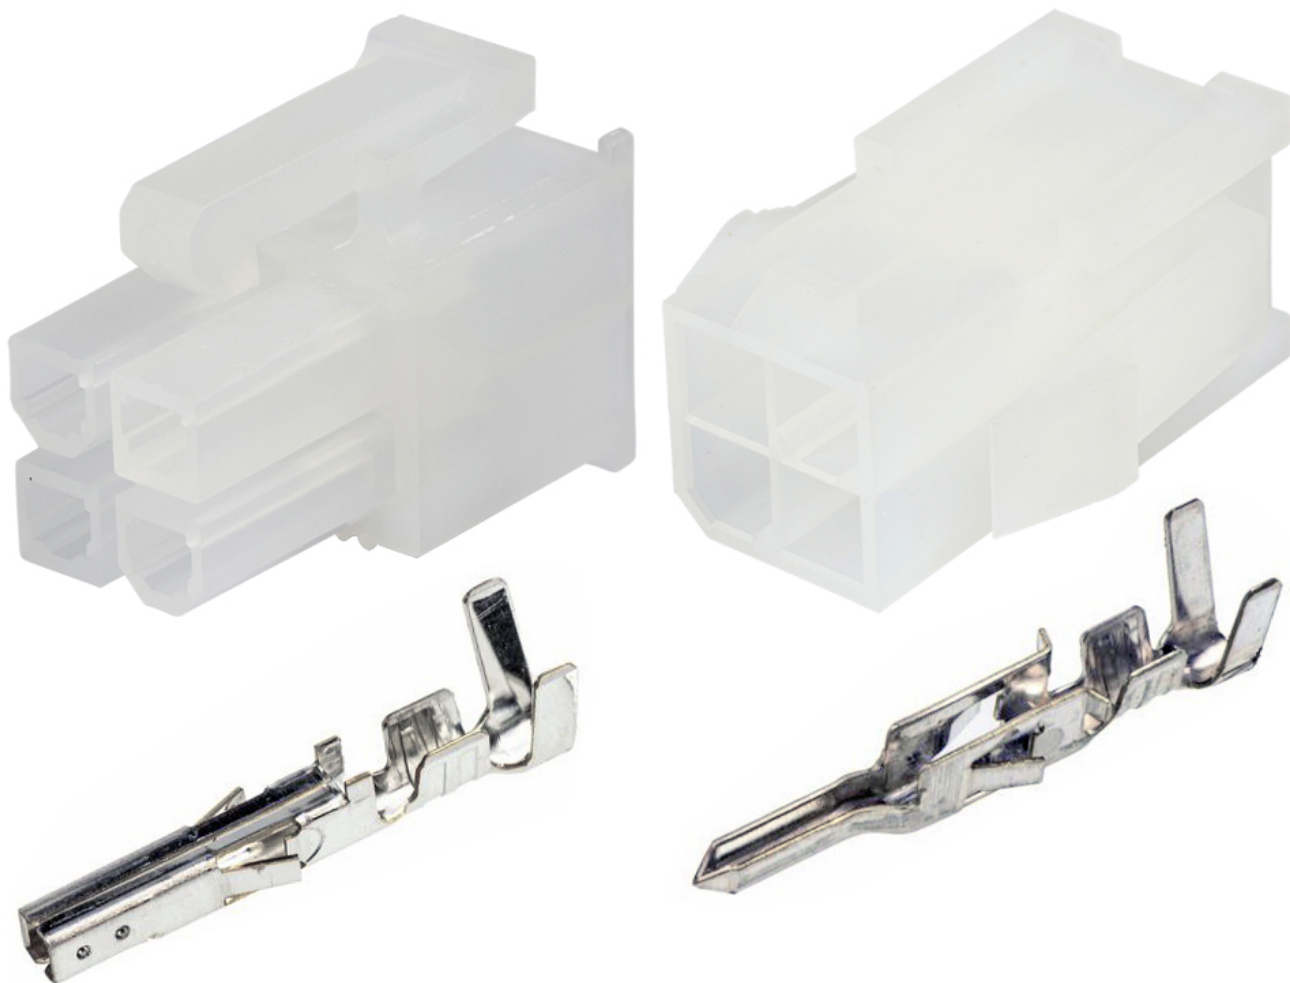

Dane aktualne na dzień: 29-04-2026 15:43

Link do produktu: <https://www.batpol.shop/molex-mx-mini-fit-kostka-wtyk-zlacze-om-4-pin-4-p-1351.html>

## MOLEX MX MINI-FIT KOSTKA WTYK ZŁACZE OM-4 PIN-4

Cena brutto	<b>7,00 zł</b>
Cena netto	<b>5,69 zł</b>
Producent części	<b>Inny</b>
Typ samochodu	<b>Samochody osobowe, Samochody dostawcze, Samochody ciężarowe</b>

Opis produktu

Złącze idealnie nadaje się do połączeń elektrycznych: w samochodach i innych połączeniach elektrycznych.

W zestawie znajdują się 2 kostki męska i żeńska oraz komplet konektorów.

Złącze można złożyć tylko w jeden sposób nie ma możliwości pomylenia np. plusa z minusem

- **Ilość pinów w kostce:** 4
- **Wersja:** nieizolowana
- **Montaż:** max na przewód 1,0 mm<sup>2</sup>
- **Materiał styku:** Miedź cynowana
- **Jakość:** pierwsza