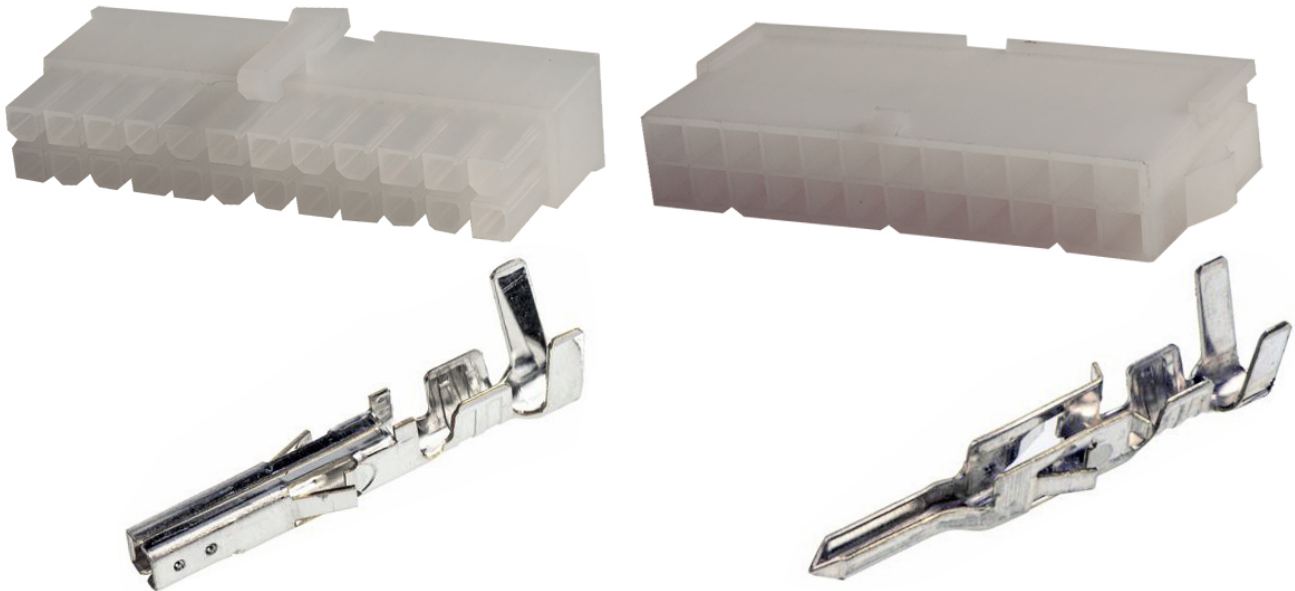

Dane aktualne na dzień: 14-06-2026 00:41

Link do produktu: <https://www.batpol.shop/molex-mx-mini-fit-kostka-wtyk-zlacze-om-24-pin-24-p-1361.html>

MOLEX MX MINI-FIT KOSTKA WTYK ZŁACZE OM-24 PIN-24

Cena brutto	26,00 zł
Cena netto	21,14 zł
Producent części	Inny
Typ samochodu	Samochody osobowe, Samochody dostawcze, Samochody ciężarowe

Opis produktu

Złącze idealnie nadaje się do połączeń elektrycznych: w samochodach i innych połączeniach elektrycznych.

W zestawie znajdują się 2 kostki męska i żeńska oraz komplet konektorów.

Złącze można złożyć tylko w jeden sposób nie ma możliwości pomylenia np. plusa z minusem

-
- **Ilość pinów w kostce:** 24
 - **Wersja:** nieizolowana
 - **Montaż:** max na przewód 1,0 mm²
 - **Materiał styku:** Miedź cynowana
 - **Jakość:** pierwsza