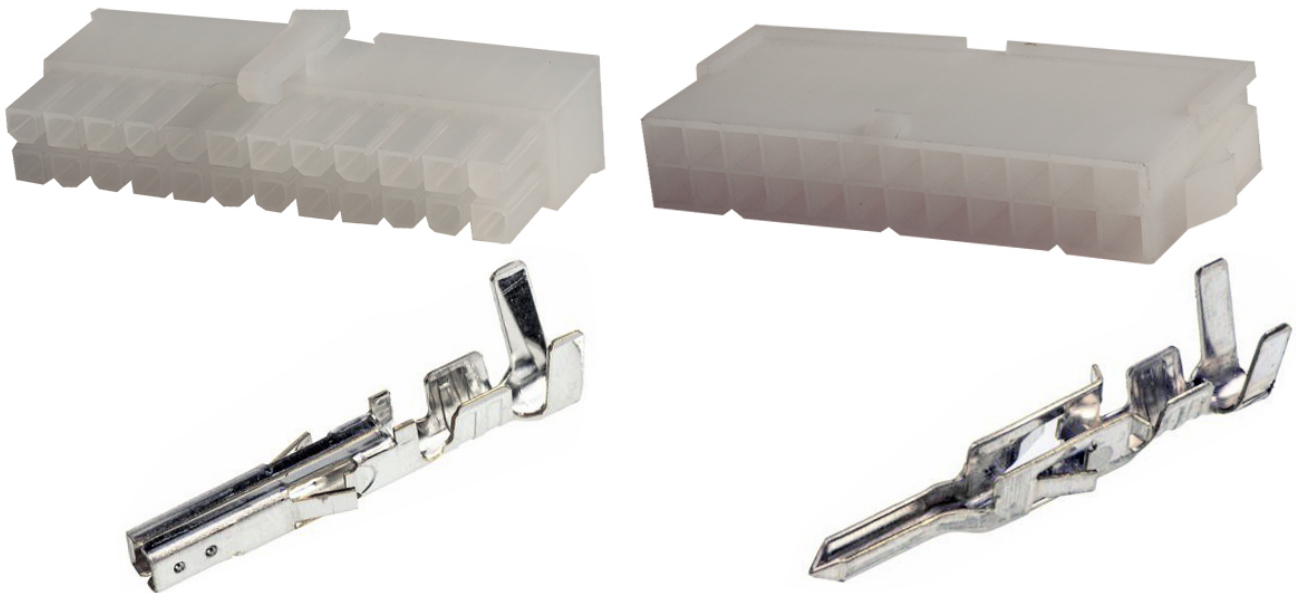

Link do produktu: <https://www.batpol.shop/molex-mx-mini-fit-kostka-wtyk-zlacze-om-24-pin-24-p-1361.html>

MOLEX MX MINI-FIT KOSTKA WTYK ZŁACZE OM-24 PIN-24

Cena brutto	26,00 zł
Cena netto	21,14 zł
Producent części	Inny
Typ samochodu	Samochody osobowe, Samochody dostawcze, Samochody ciężarowe

Opis produktu

Złącze idealnie nadaje się do połączeń elektrycznych: w samochodach i innych połączeniach elektrycznych.

W zestawie znajdują się 2 kostki męska i żeńska oraz komplet konektorów.

Złącze można złożyć tylko w jeden sposób nie ma możliwości pomylenia np. plusa z minusem

-
- **Ilość pinów w kostce:** 24
 - **Wersja:** nieizolowana
 - **Montaż:** max na przewód 1,0 mm²
 - **Materiał styku:** Miedź cynowana
 - **Jakość:** pierwsza