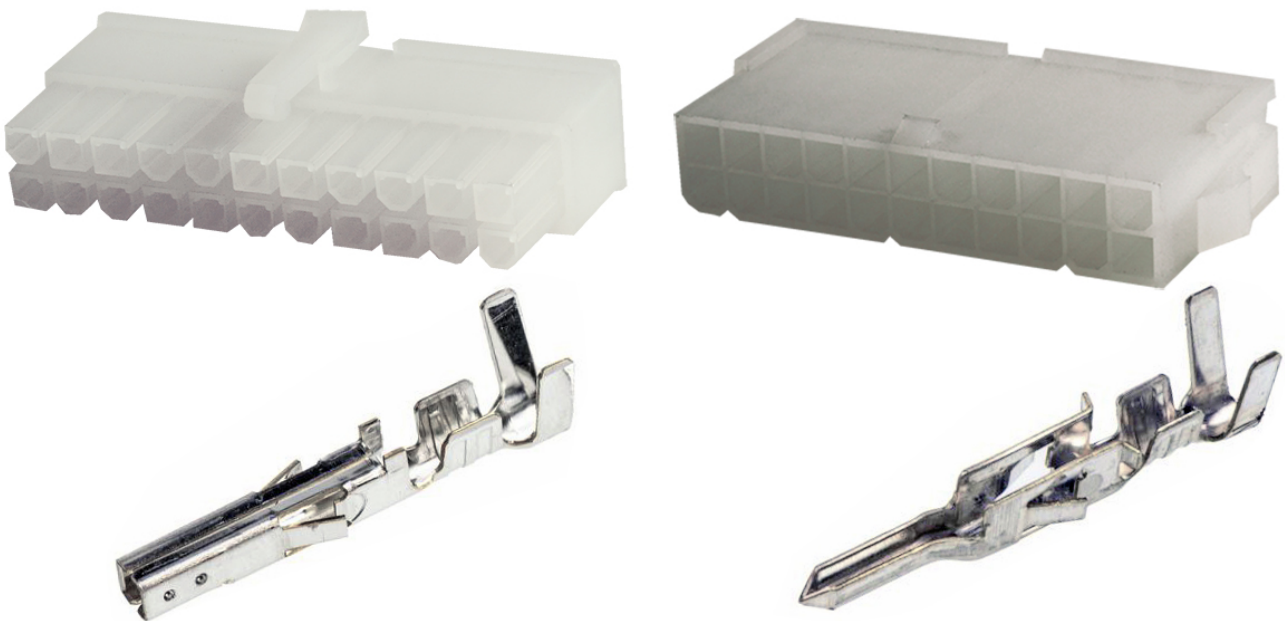

Link do produktu: <https://www.batpol.shop/molex-mx-mini-fit-kostka-wtyk-zlacze-om-22-pin-22-p-1360.html>

MOLEX MX MINI-FIT KOSTKA WTYK ZŁACZE OM-22 PIN-22

Cena brutto	24,00 zł
Cena netto	19,51 zł
Producent części	Inny
Typ samochodu	Samochody osobowe, Samochody dostawcze, Samochody ciężarowe

Opis produktu

Złącze idealnie nadaje się do połączeń elektrycznych: w samochodach i innych połączeniach elektrycznych.

W zestawie znajdują się 2 kostki męska i żeńska oraz komplet konektorów.

Złącze można złożyć tylko w jeden sposób nie ma możliwości pomylenia np. plusa z minusem

-
- **Ilość pinów w kostce:** 22
 - **Wersja:** nieizolowana
 - **Montaż:** max na przewód 1,0 mm²
 - **Materiał styku:** Miedź cynowana
 - **Jakość:** pierwsza