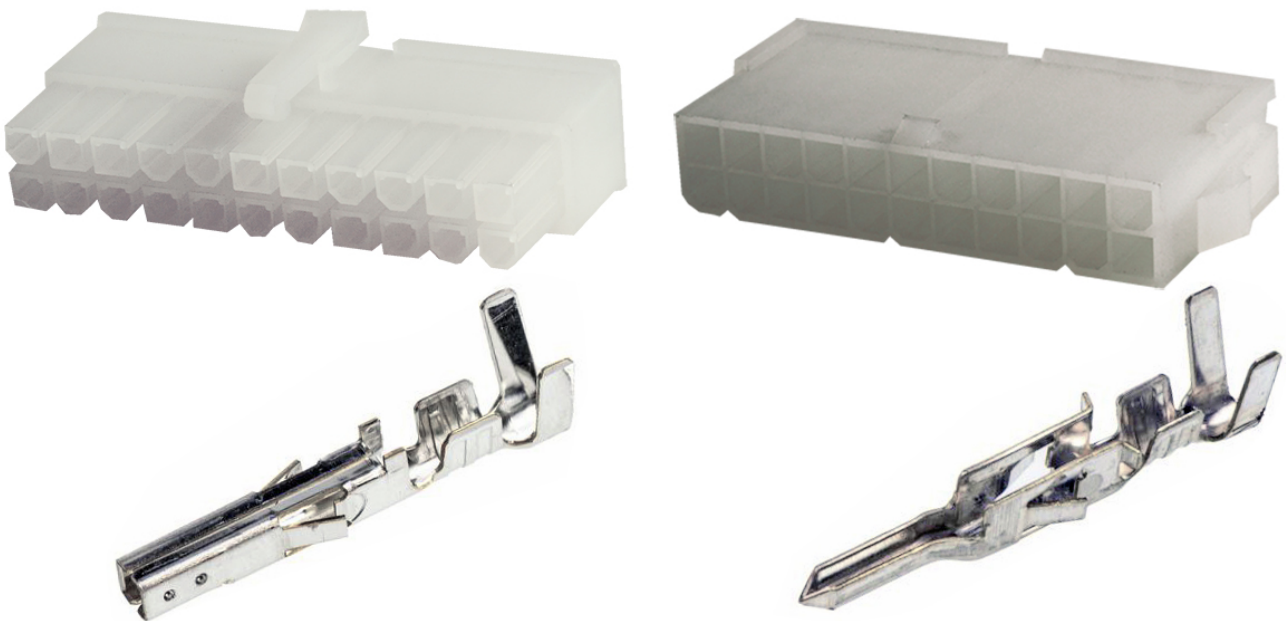

Dane aktualne na dzień: 29-04-2026 20:39

Link do produktu: <https://www.batpol.shop/molex-mx-mini-fit-kostka-wtyk-zlacze-om-22-pin-22-p-1360.html>

## MOLEX MX MINI-FIT KOSTKA WTYK ZŁACZE OM-22 PIN-22

Cena brutto	<b>24,00 zł</b>
Cena netto	<b>19,51 zł</b>
Producent części	<b>Inny</b>
Typ samochodu	<b>Samochody osobowe, Samochody dostawcze, Samochody ciężarowe</b>

### Opis produktu

Złącze idealnie nadaje się do połączeń elektrycznych: w samochodach i innych połączeniach elektrycznych.

W zestawie znajdują się 2 kostki męska i żeńska oraz komplet konektorów.

Złącze można złożyć tylko w jeden sposób nie ma możliwości pomylenia np. plusa z minusem

- 
- **Ilość pinów w kostce:** 22
  - **Wersja:** nieizolowana
  - **Montaż:** max na przewód 1,0 mm<sup>2</sup>
  - **Materiał styku:** Miedź cynowana
  - **Jakość:** pierwsza