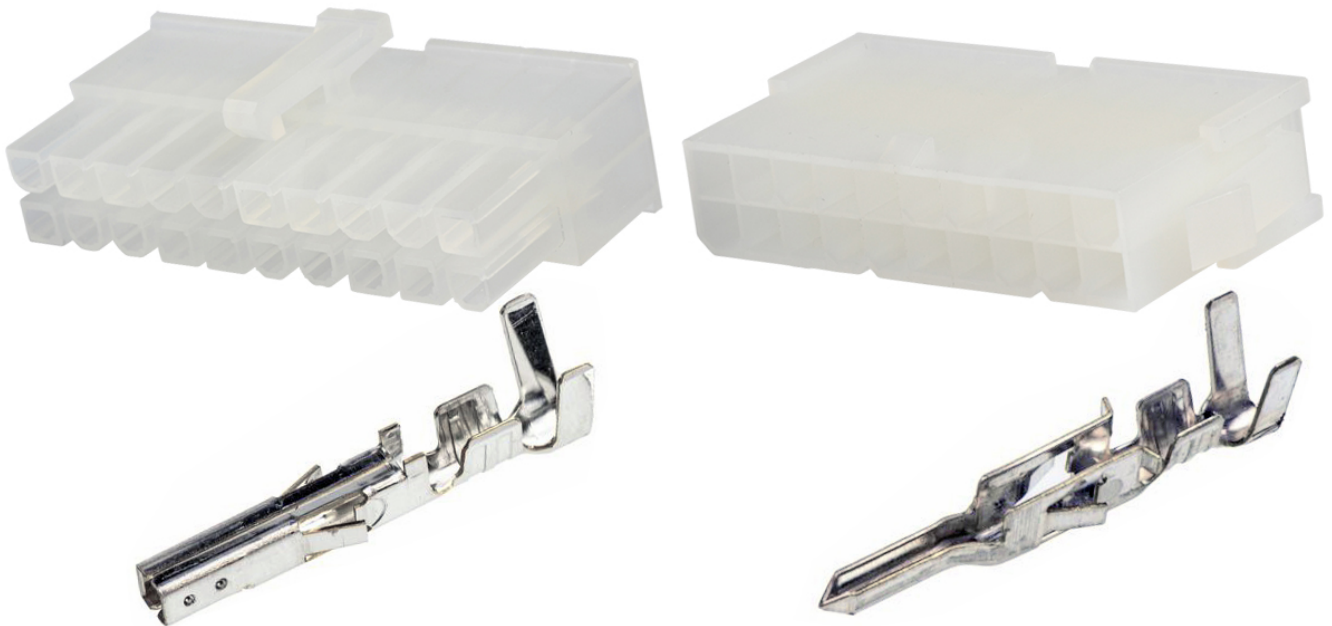

Dane aktualne na dzień: 29-04-2026 15:33

Link do produktu: <https://www.batpol.shop/molex-mx-mini-fit-kostka-wtyk-zlacze-om-20-pin-20-p-1359.html>

## MOLEX MX MINI-FIT KOSTKA WTYK ZŁACZE OM-20 PIN-20

|                  |  |
|------------------|--|
| Cena brutto      | <b>22,00 zł</b>  |
| Cena netto       | <b>17,89 zł</b>  |
| Producent części | <b>Inny</b>  |
| Typ samochodu    | <b>Samochody osobowe,<br/>Samochody dostawcze,<br/>Samochody ciężarowe</b> |

### Opis produktu

Złącze idealnie nadaje się do połączeń elektrycznych: w samochodach i innych połączeniach elektrycznych.

W zestawie znajdują się 2 kostki męska i żeńska oraz komplet konektorów.

Złącze można złożyć tylko w jeden sposób nie ma możliwości pomylenia np. plusa z minusem

- 
- **Ilość pinów w kostce:** 20
  - **Wersja:** nieizolowana
  - **Montaż:** max na przewód 1,0 mm<sup>2</sup>
  - **Materiał styku:** Miedź cynowana
  - **Jakość:** pierwsza