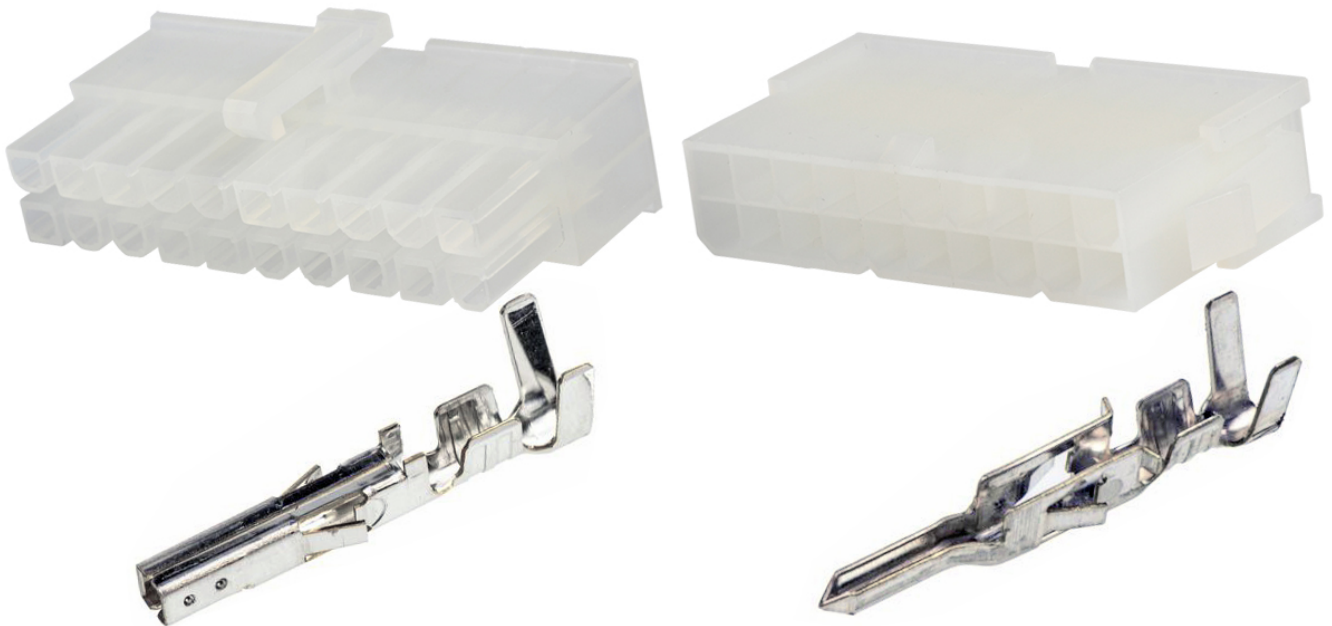

Link do produktu: <https://www.batpol.shop/molex-mx-mini-fit-kostka-wtyk-zlacze-om-20-pin-20-p-1359.html>

## MOLEX MX MINI-FIT KOSTKA WTYK ZŁACZE OM-20 PIN-20

Cena brutto	<b>22,00 zł</b>
Cena netto	<b>17,89 zł</b>
Producent części	<b>Inny</b>
Typ samochodu	<b>Samochody osobowe, Samochody dostawcze, Samochody ciężarowe</b>

### Opis produktu

Złącze idealnie nadaje się do połączeń elektrycznych: w samochodach i innych połączeniach elektrycznych.

W zestawie znajdują się 2 kostki męska i żeńska oraz komplet konektorów.

Złącze można złożyć tylko w jeden sposób nie ma możliwości pomylenia np. plusa z minusem

- 
- **Ilość pinów w kostce:** 20
  - **Wersja:** nieizolowana
  - **Montaż:** max na przewód 1,0 mm<sup>2</sup>
  - **Materiał styku:** Miedź cynowana
  - **Jakość:** pierwsza