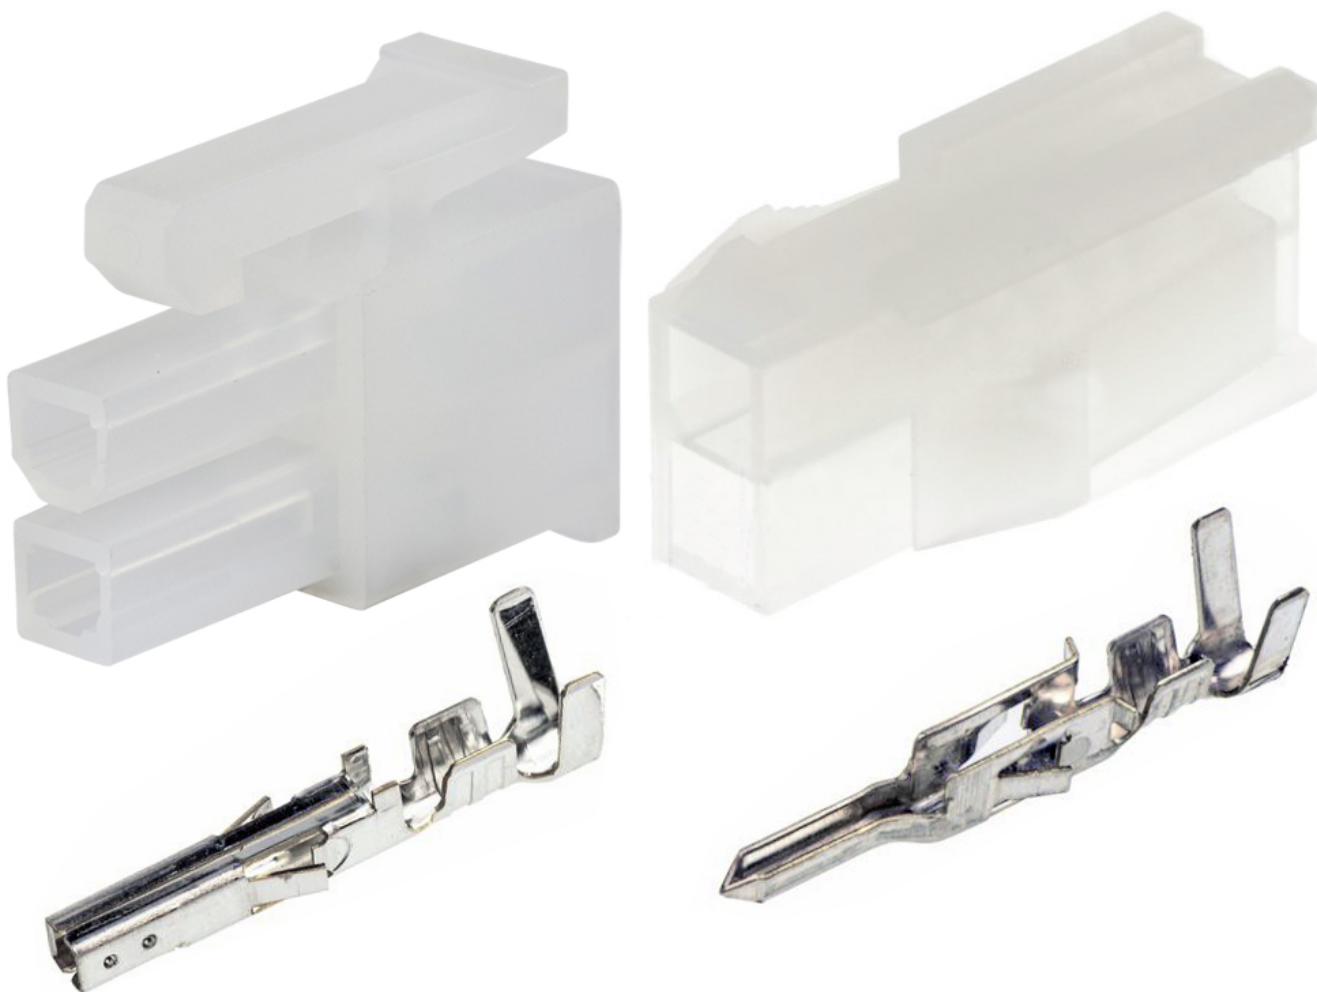

Dane aktualne na dzień: 18-05-2026 15:27

Link do produktu: <https://www.batpol.shop/molex-mx-mini-fit-kostka-wtyk-zlacze-om-2-pin-2-p-1350.html>

MOLEX MX MINI-FIT KOSTKA WTYK ZŁACZE OM-2 PIN-2

Cena brutto	6,00 zł
Cena netto	4,88 zł
Producent części	Inny
Typ samochodu	Samochody osobowe, Samochody dostawcze, Samochody ciężarowe

Opis produktu

Złącze idealnie nadaje się do połączeń elektrycznych: w samochodach i innych połączeniach elektrycznych.

W zestawie znajdują się 2 kostki męska i żeńska oraz komplet konektorów.

Złącze można złożyć tylko w jeden sposób nie ma możliwości pomylenia np. plusa z minusem

- **Ilość pinów w kostce:** 2
- **Wersja:** nieizolowana
- **Montaż:** max na przewód 1,0 mm²
- **Materiał styku:** Miedź cynowana
- **Jakość:** pierwsza