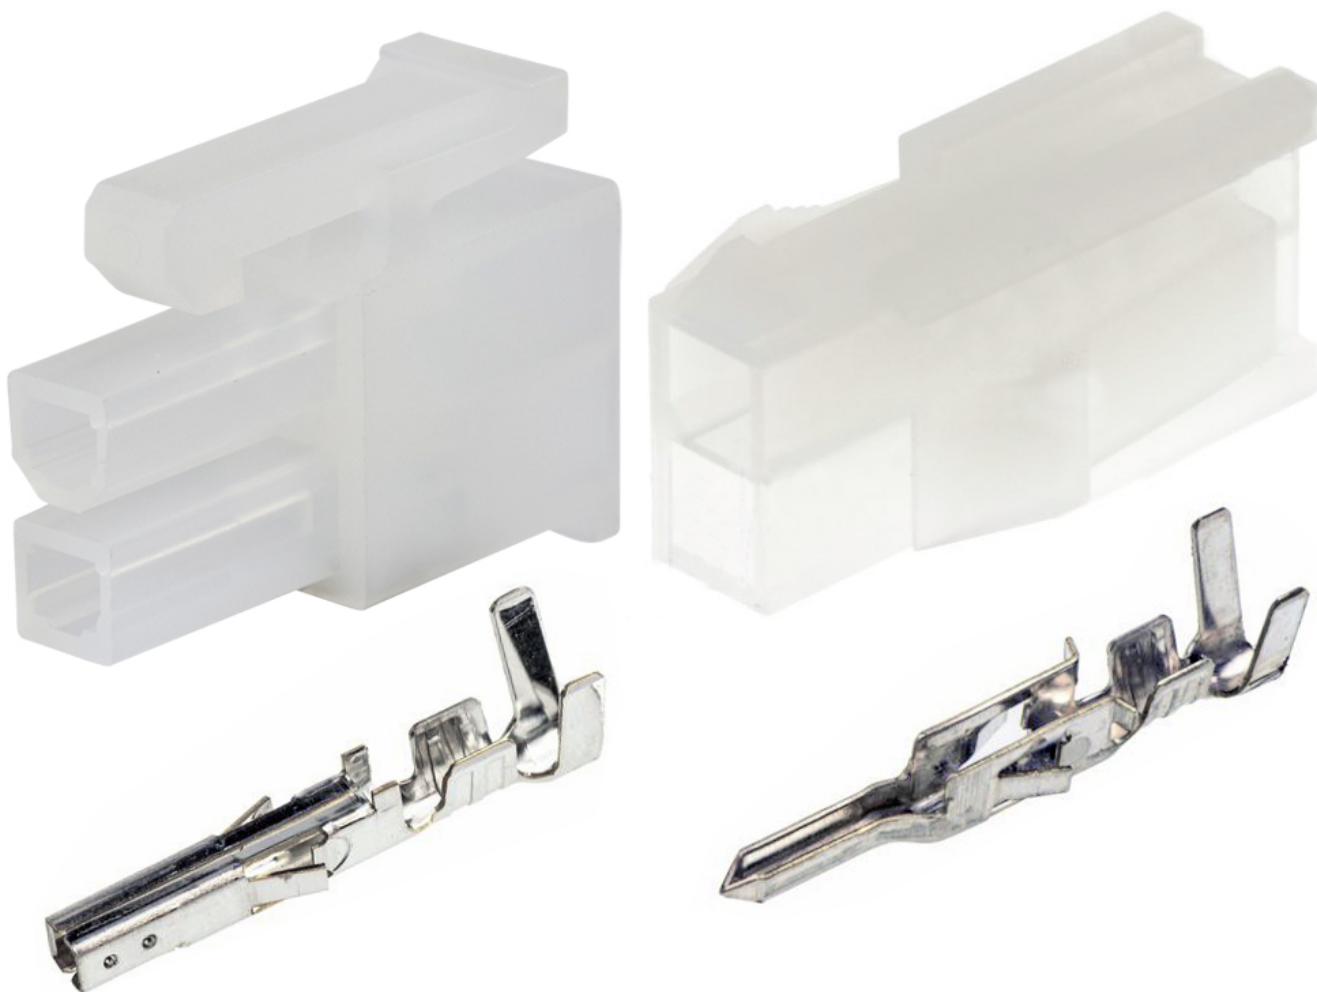

Dane aktualne na dzień: 02-07-2026 17:19

Link do produktu: <https://www.batpol.shop/molex-mx-mini-fit-kostka-wtyk-zlacze-om-2-pin-2-p-1350.html>

## MOLEX MX MINI-FIT KOSTKA WTYK ZŁACZE OM-2 PIN-2

Cena brutto	<b>6,00 zł</b>
Cena netto	<b>4,88 zł</b>
Producent części	<b>Inny</b>
Typ samochodu	<b>Samochody osobowe, Samochody dostawcze, Samochody ciężarowe</b>

Opis produktu

Złącze idealnie nadaje się do połączeń elektrycznych: w samochodach i innych połączeniach elektrycznych.

W zestawie znajdują się 2 kostki męska i żeńska oraz komplet konektorów.

Złącze można złożyć tylko w jeden sposób nie ma możliwości pomylenia np. plusa z minusem

- **Ilość pinów w kostce:** 2
- **Wersja:** nieizolowana
- **Montaż:** max na przewód 1,0 mm<sup>2</sup>
- **Materiał styku:** Miedź cynowana
- **Jakość:** pierwsza