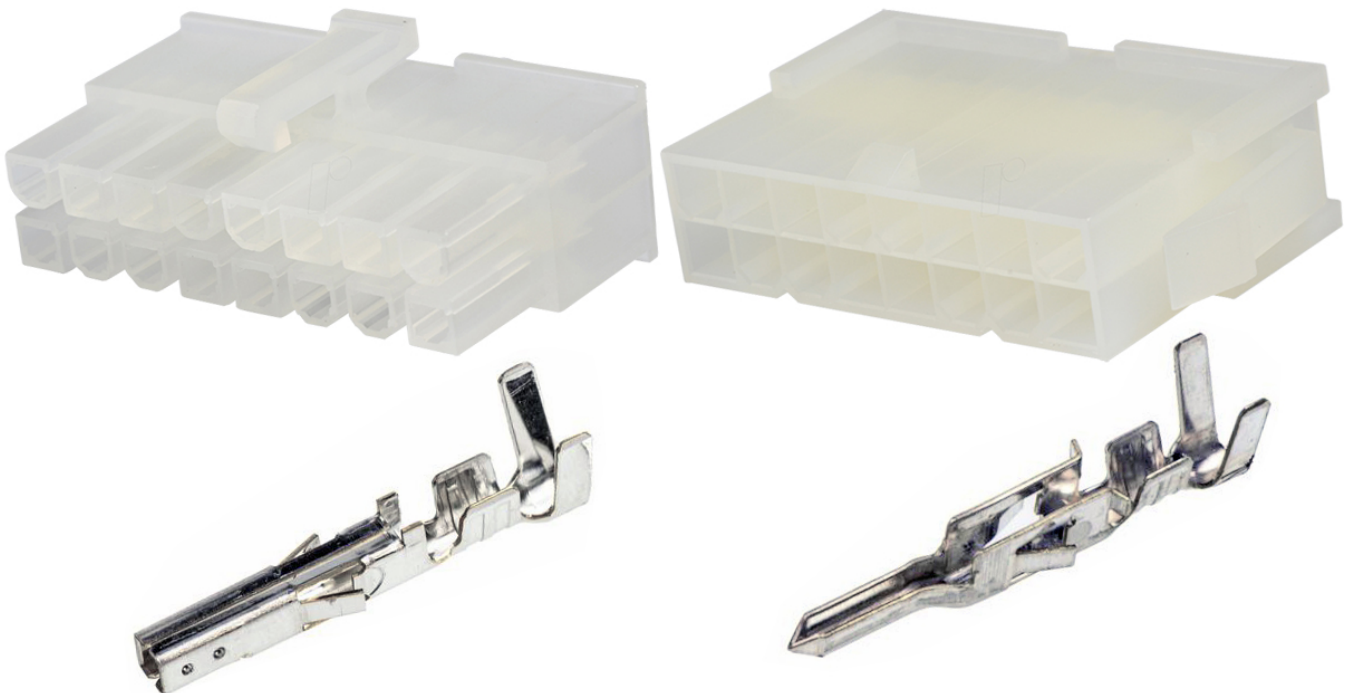

Link do produktu: <https://www.batpol.shop/molex-mx-mini-fit-kostka-wtyk-zlacze-om-16-pin-16-p-1357.html>

MOLEX MX MINI-FIT KOSTKA WTYK ZŁACZE OM-16 PIN-16

Cena brutto	18,00 zł
Cena netto	14,63 zł
Producent części	Inny
Typ samochodu	Samochody osobowe, Samochody dostawcze, Samochody ciężarowe

Opis produktu

Złącze idealnie nadaje się do połączeń elektrycznych: w samochodach i innych połączeniach elektrycznych.

W zestawie znajdują się 2 kostki męska i żeńska oraz komplet konektorów.

Złącze można złożyć tylko w jeden sposób nie ma możliwości pomylenia np. plusa z minusem

- **Ilość pinów w kostce:** 16
- **Wersja:** nieizolowana
- **Montaż:** max na przewód 1,0 mm²
- **Materiał styku:** Miedź cynowana
- **Jakość:** pierwsza