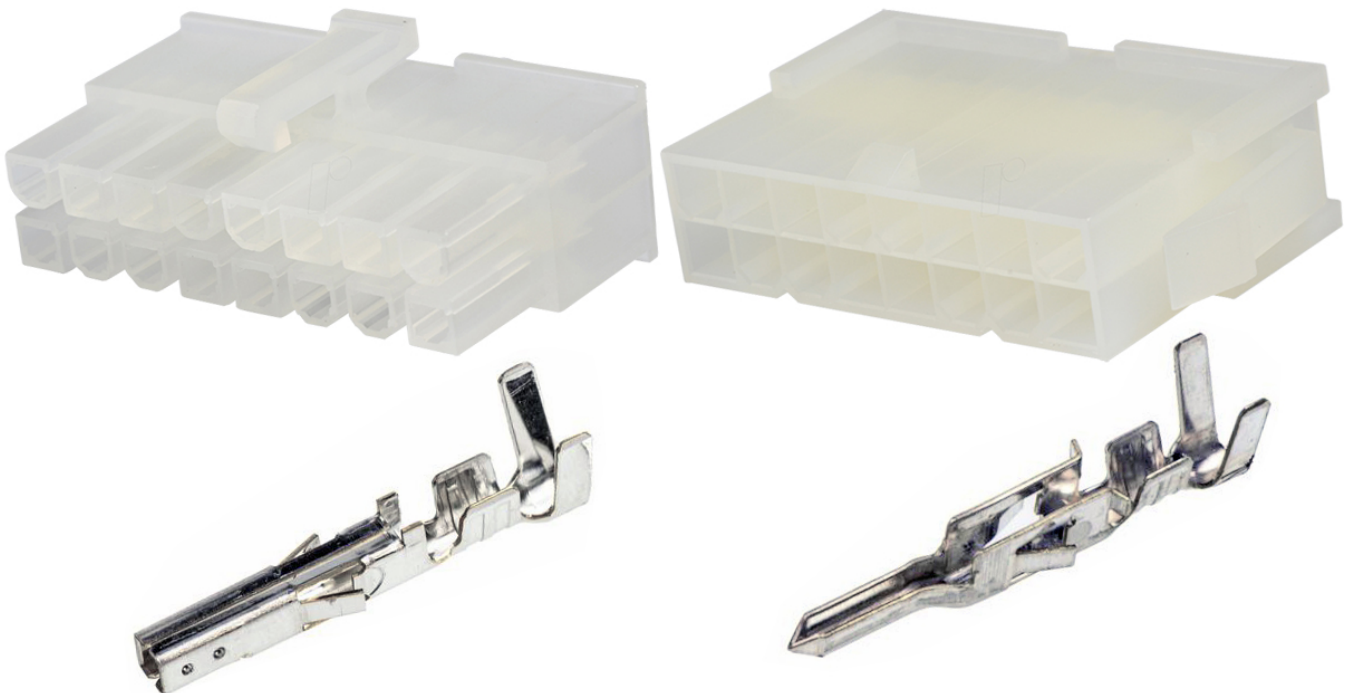

Dane aktualne na dzień: 15-06-2026 11:01

Link do produktu: <https://www.batpol.shop/molex-mx-mini-fit-kostka-wtyk-zlacze-om-16-pin-16-p-1357.html>

MOLEX MX MINI-FIT KOSTKA WTYK ZŁACZE OM-16 PIN-16

Cena brutto	18,00 zł
Cena netto	14,63 zł
Producent części	Inny
Typ samochodu	Samochody osobowe, Samochody dostawcze, Samochody ciężarowe

Opis produktu

Złącze idealnie nadaje się do połączeń elektrycznych: w samochodach i innych połączeniach elektrycznych.

W zestawie znajdują się 2 kostki męska i żeńska oraz komplet konektorów.

Złącze można złożyć tylko w jeden sposób nie ma możliwości pomylenia np. plusa z minusem

- **Ilość pinów w kostce:** 16
- **Wersja:** nieizolowana
- **Montaż:** max na przewód 1,0 mm²
- **Materiał styku:** Miedź cynowana
- **Jakość:** pierwsza