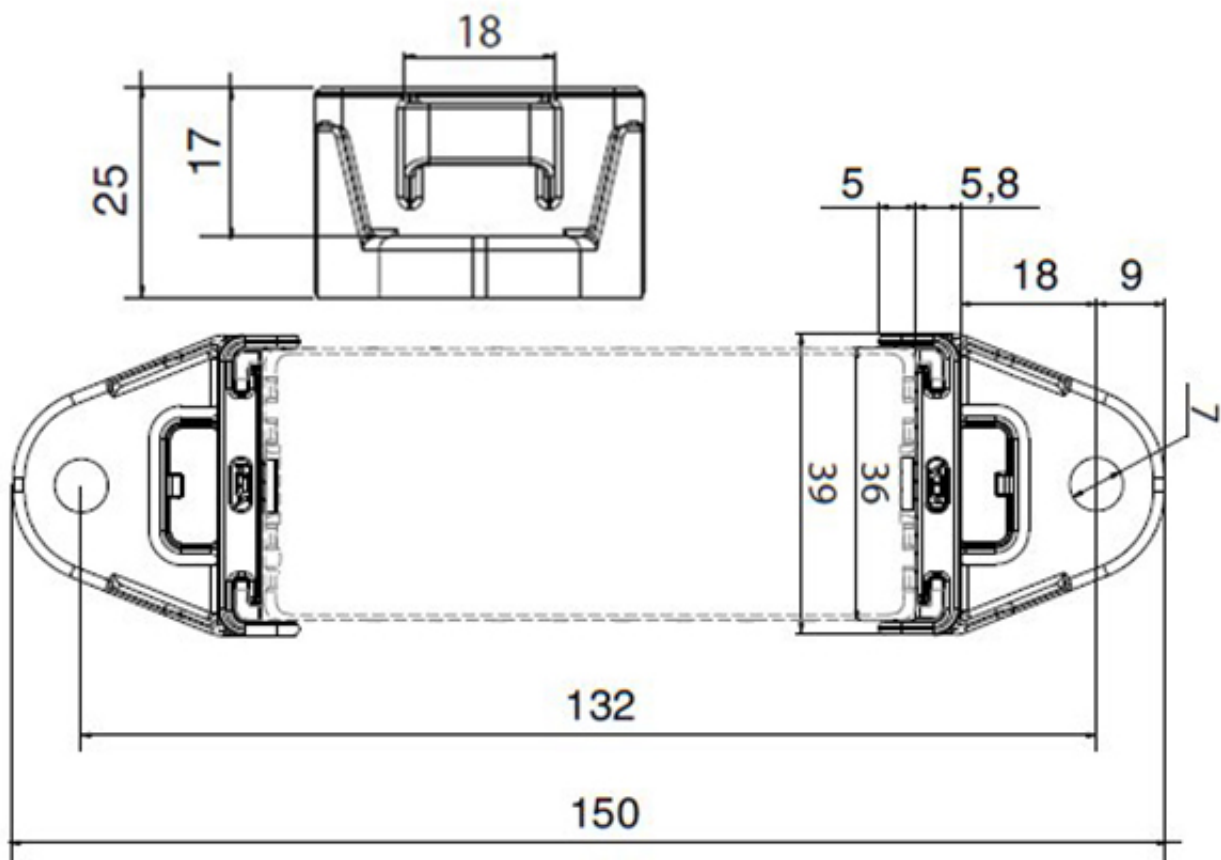

Opis produktu

Mocowanie modułu - tzw. "noga"

- **Ilość:** cena za 1 szt.
- **Producent:** Włoska oryginalna obudowa
- **Numer Katalogowy:** 0101580

Posiadamy w ofercie inne moduły, podstawy mocujące, łączniki, ramki, pokrywki. Szeroki wybór pozwala na stworzenie potrzebnej Państwu skrzynki. Estetyczny wygląd i łatwość w montażu - to kolejne atuty.