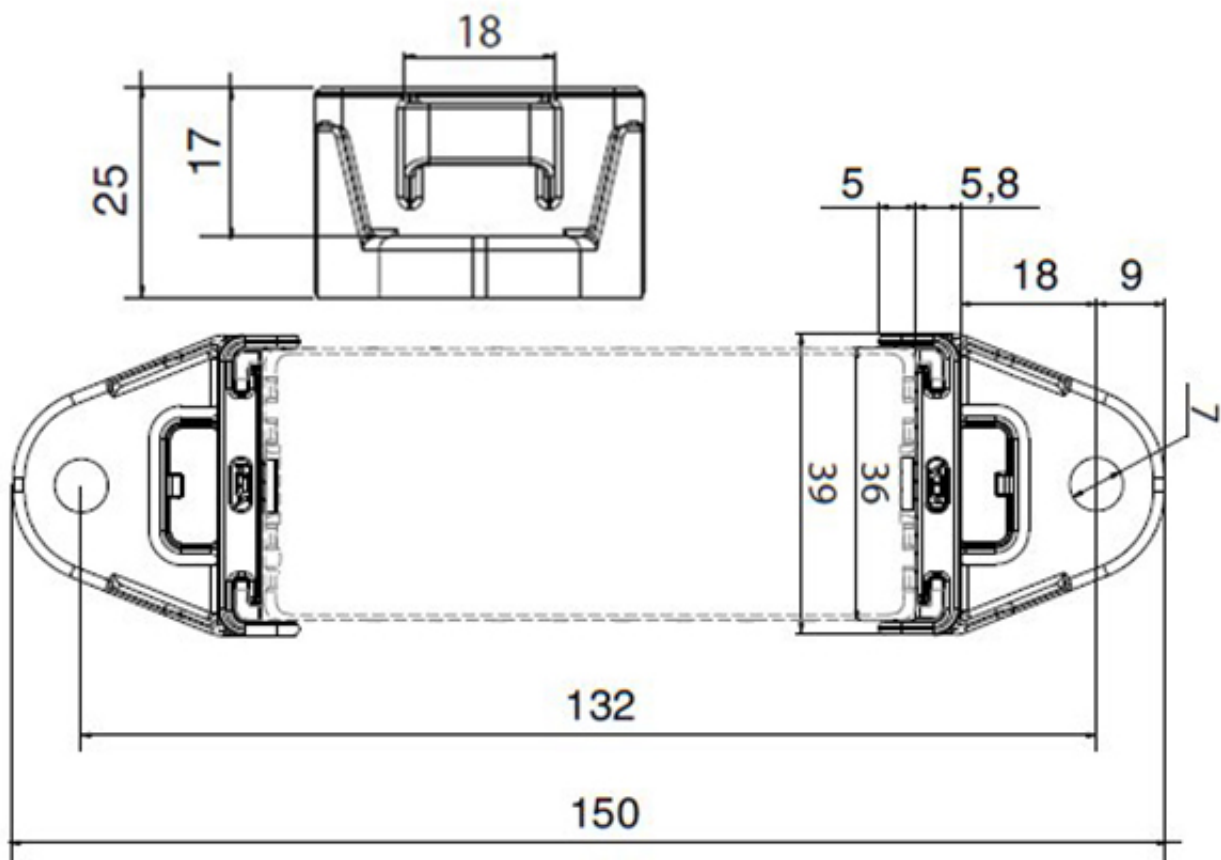

Posiadamy w ofercie inne moduły, podstawy mocujące, łączniki, ramki, pokrywki. Szeroki wybór pozwala na stworzenie potrzebnej Państwu skrzynki. Estetyczny wygląd i łatwość w montażu - to kolejne atuty.

Na innych aukcjach mogą Państwo dokupić potrzebny osprzęt do skrzynek, bezpieczniki, przekaźniki, zdjęcie obok przedstawia przykładową konfigurację jaką można stworzyć.

Nie jest to część oferty jedynie informacja.