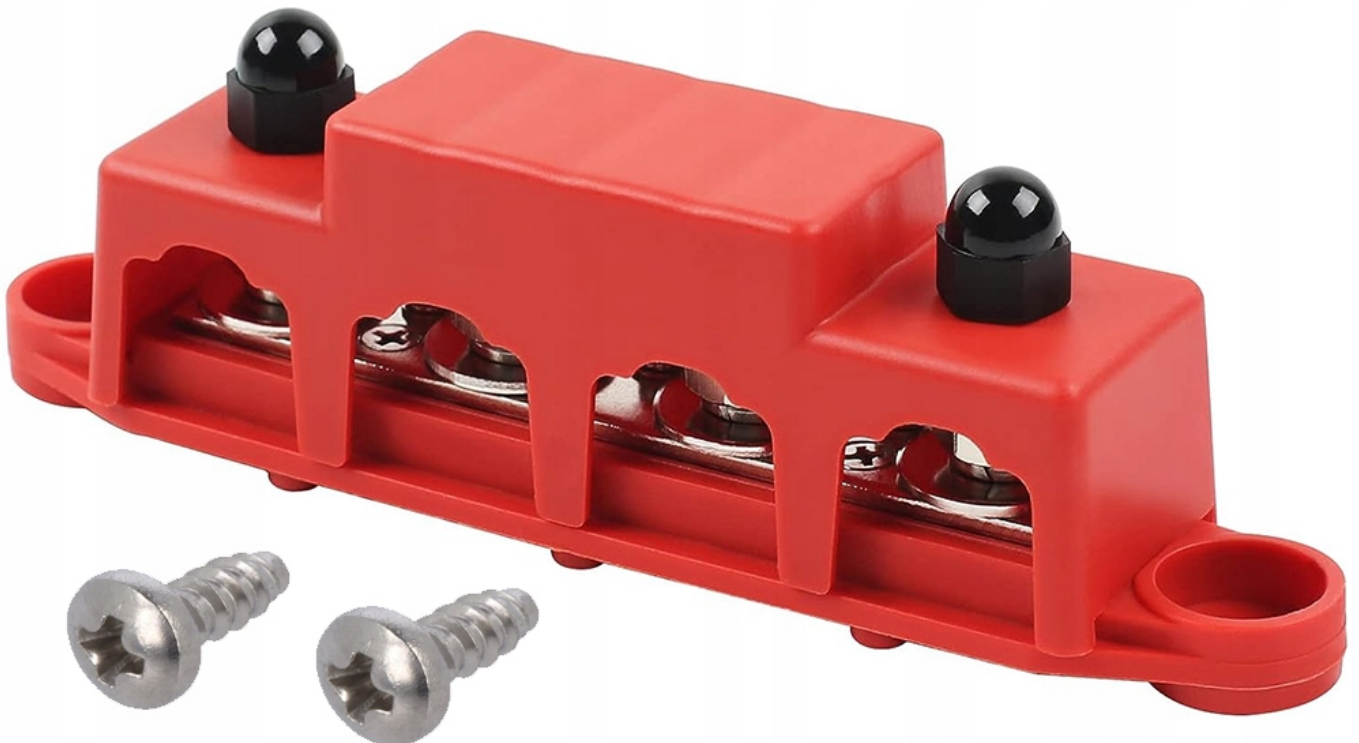

Link do produktu: <https://www.batpol.shop/listwa-blok-masy-busbar-250a-sruby-4-x-m8-oraz-3-x-m4-plus-p-2849.html>

LISTWA BLOK MASY BUSBAR 250A SRUBY 4 x M8 ORAZ 3 x M4 PLUS

Cena brutto	49,00 zł
Cena netto	39,84 zł
Kod producenta	Czerwony
Producent	Inny Batpol
Kod producenta	Czerwony
Model	4 x M8 oraz 3 x M4
Napięcie zasilania	48 V
Liczba przełączników	0

Opis produktu

Oferujemy Państwu na tej aukcji

Blok masy

Specyfikacja:

- Max. napięcie: 48V
- Max. natężenie: 250A
- Materiał: nierdzewny
- Materiał podstawy: tworzywo ABS
- Rozmiar śrub: 4 x M8 oraz 3 x M4
- Mocowanie podstawy: 2 x 6 mm
- Kolor podstawy: czerwony
- W zestawie: pokrywka, wkręty x 2 szt