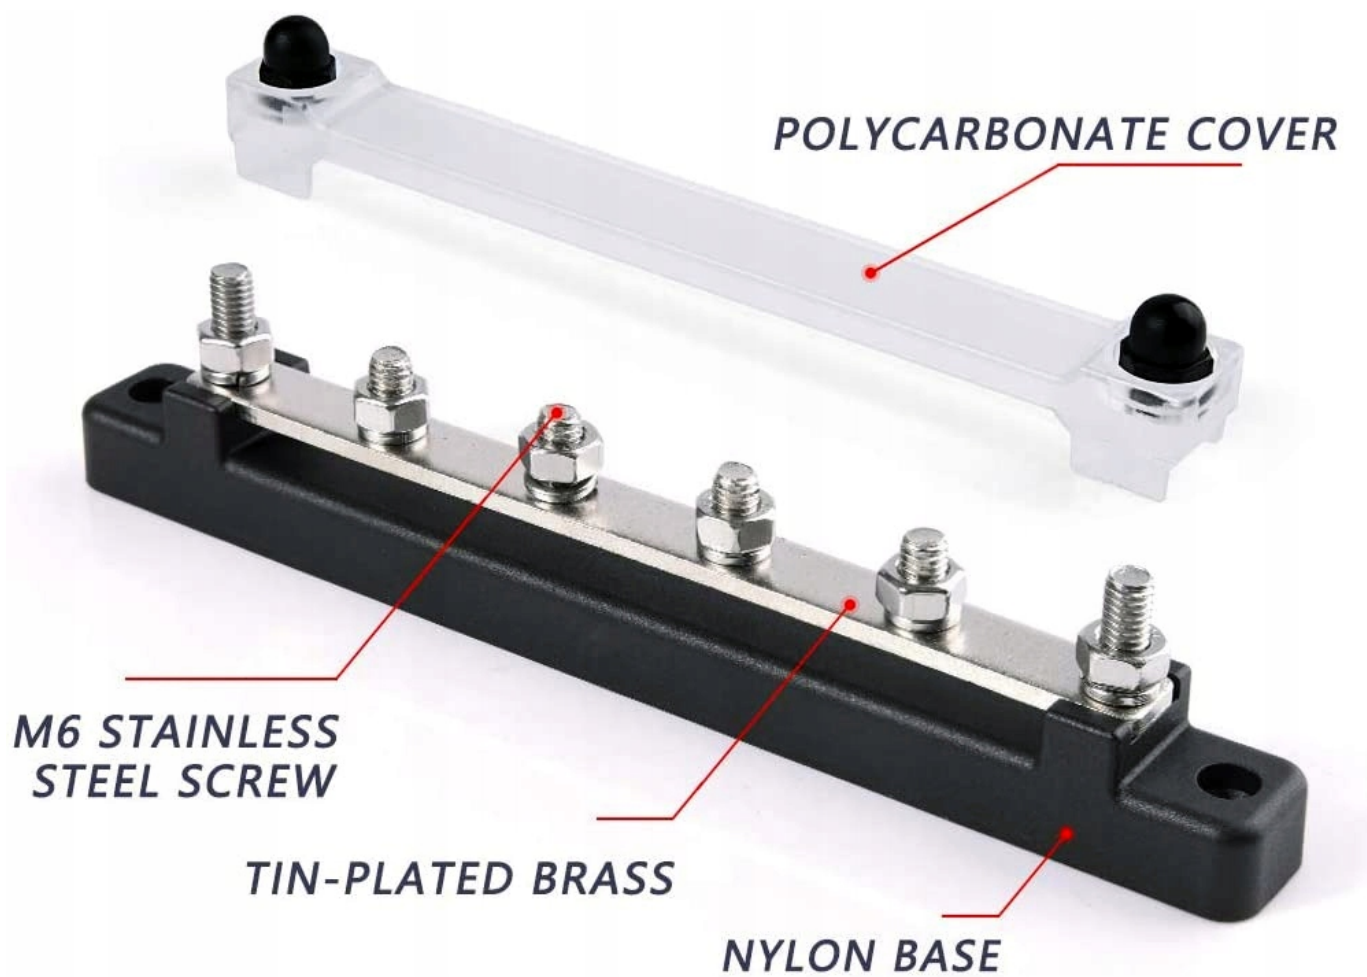

Dane aktualne na dzień: 29-04-2026 20:26

Link do produktu: <https://www.batpol.shop/listwa-blok-masy-busbar-150a-sruby-6-x-m6-pokrywka-p-2430.html>

LISTWA BLOK MASY BUSBAR 150A SRUBY 6 x M6 POKRYWKA

Cena brutto	49,00 zł
Cena netto	39,84 zł
Producent	Inny Batpol
Kod producenta	150A
Model	ŚRUBY 6 szt
Napięcie zasilania	48 V
Liczba przełączników	0

Opis produktu

Oferujemy Państwu na tej aukcji

Blok masy

Specyfikacja:

- Max. napięcie na listwę: 48V
- Max. natężenie na listwę: 150A
- Materiał listy: miedziana ocynkowana
- Materiał podstawy: tworzywo ABS
- Rozmiar śrub: 6x 6mm, nierdzewne
- Długość listwy: 180mm , szerokość: 20 mm , wysokość: 43 mm , mocowanie listwy: 5mm

POLYCARBONATE COVER

**M6 STAINLESS
STEEL SCREW**

TIN-PLATED BRASS

NYLON BASE