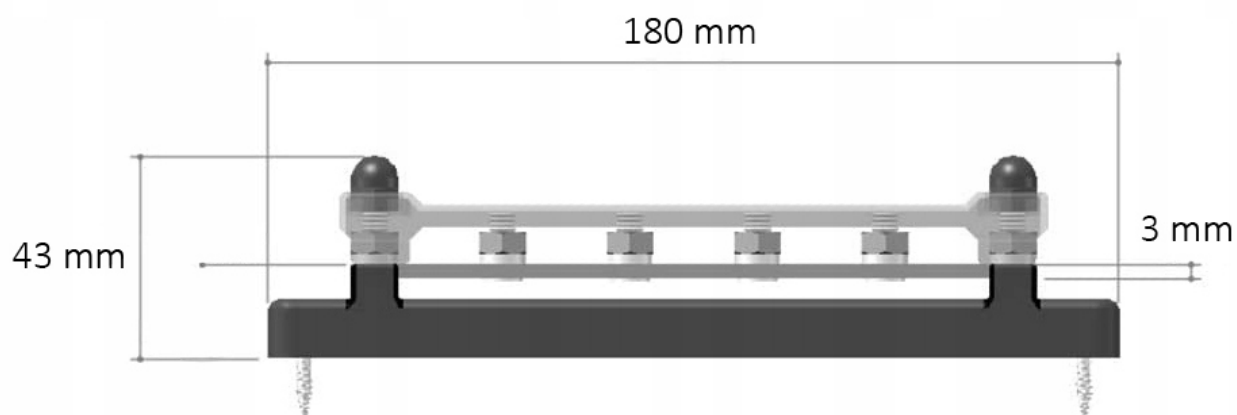

Dane aktualne na dzień: 29-04-2026 20:26

Link do produktu: <https://www.batpol.shop/listwa-blok-masy-busbar-150a-sruby-6-x-m6-pokrywka-p-2430.html>

LISTWA BLOK MASY BUSBAR 150A SRUBY 6 x M6 POKRYWKA

Cena brutto	49,00 zł
Cena netto	39,84 zł
Producent	Inny Batpol
Kod producenta	150A
Model	ŚRUBY 6 szt
Napięcie zasilania	48 V
Liczba przełączników	0

Opis produktu

Oferujemy Państwu na tej aukcji

Blok masy

Specyfikacja:

- Max. napięcie na listwę: 48V
- Max. natężenie na listwę: 150A
- Materiał listy: miedziana ocynkowana
- Materiał podstawy: tworzywo ABS
- Rozmiar śrub: 6x 6mm, nierdzewne
- Długość listwy: 180mm , szerokość: 20 mm , wysokość: 43 mm , mocowanie listwy: 5mm

POLYCARBONATE COVER

**M6 STAINLESS
STEEL SCREW**

TIN-PLATED BRASS

NYLON BASE