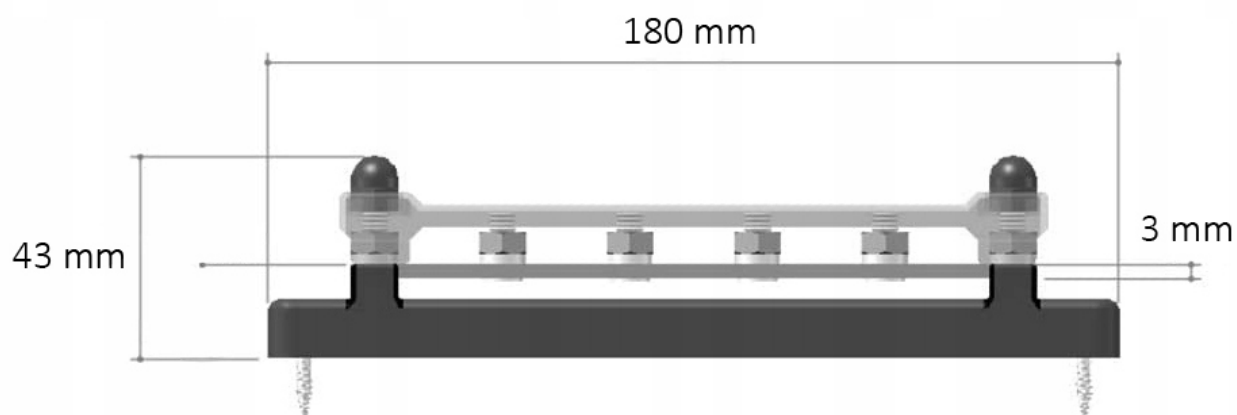

Dane aktualne na dzień: 14-06-2026 00:23

Link do produktu: <https://www.batpol.shop/listwa-blok-masy-busbar-150a-sruby-6-x-m6-pokrywka-p-2430.html>

LISTWA BLOK MASY BUSBAR 150A SRUBY 6 x M6 POKRYWKA

Cena brutto	49,00 zł
Cena netto	39,84 zł
Producent	Inny Batpol
Kod producenta	150A
Model	ŚRUBY 6 szt
Napięcie zasilania	48 V
Liczba przełączników	0

Opis produktu

Oferujemy Państwu na tej aukcji

Blok masy

Specyfikacja:

- Max. napięcie na listwę: 48V
- Max. natężenie na listwę: 150A
- Materiał listy: miedziana ocynkowana
- Materiał podstawy: tworzywo ABS
- Rozmiar śrub: 6x 6mm, nierdzewne
- Długość listwy: 180mm , szerokość: 20 mm , wysokość: 43 mm , mocowanie listwy: 5mm

POLYCARBONATE COVER

**M6 STAINLESS
STEEL SCREW**

TIN-PLATED BRASS

NYLON BASE