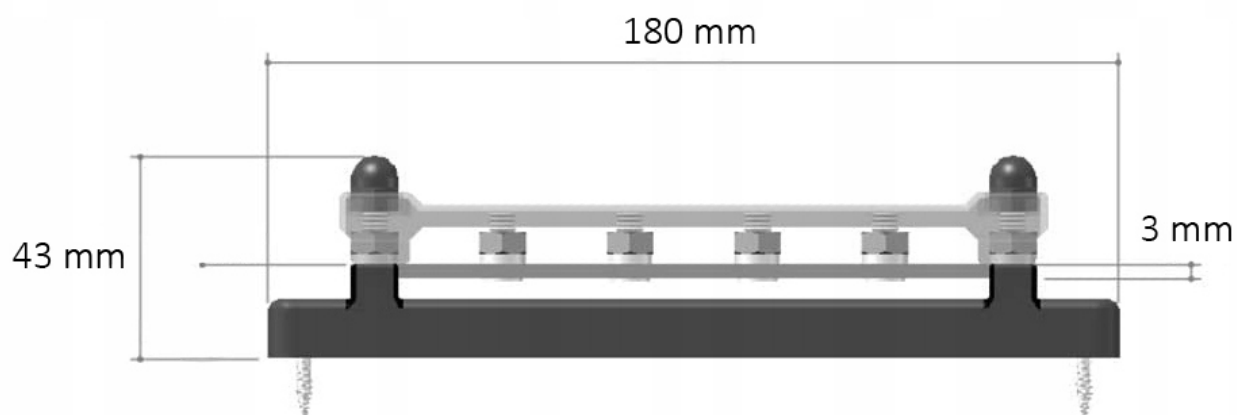

Dane aktualne na dzień: 30-04-2025 08:20

Link do produktu: <https://www.batpol.shop/listwa-blok-masy-busbar-150a-sruby-6-x-m6-pokrywka-p-2430.html>

LISTWA BLOK MASY BUSBAR 150A SRUBY 6 x M6 POKRYWKA

Cena brutto	49,00 zł
Cena netto	39,84 zł
Producent	Inny Batpol
Kod producenta	150A
Model	ŚRUBY 6 szt
Napięcie zasilania	48 V
Liczba przełączników	0

Opis produktu

Oferujemy Państwu na tej aukcji

Blok masy

Specyfikacja:

- Max. napięcie na listwę: 48V
- Max. natężenie na listwę: 150A
- Materiał listy: miedziana ocynkowana
- Materiał podstawy: tworzywo ABS
- Rozmiar śrub: 6x 6mm, nierdzewne
- Długość listwy: 180mm , szerokość: 20 mm , wysokość: 43 mm , mocowanie listwy: 5mm

POLYCARBONATE COVER

**M6 STAINLESS
STEEL SCREW**

TIN-PLATED BRASS

NYLON BASE