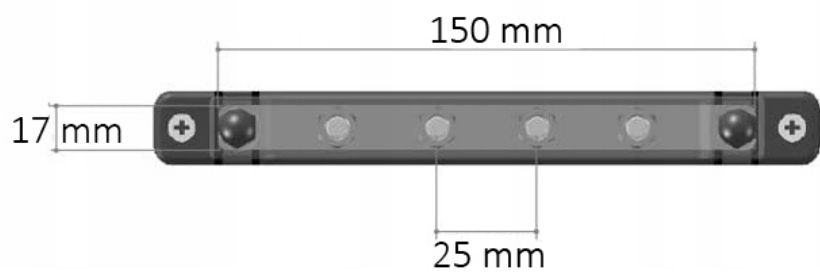

Dane aktualne na dzień: 14-06-2026 00:23

Link do produktu: <https://www.batpol.shop/listwa-blok-masy-busbar-150a-sruby-6-x-m6-pokrywka-p-2430.html>

LISTWA BLOK MASY BUSBAR 150A SRUBY 6 x M6 POKRYWKA

Cena brutto	49,00 zł
Cena netto	39,84 zł
Producent	Inny Batpol
Kod producenta	150A
Model	ŚRUBY 6 szt
Napięcie zasilania	48 V
Liczba przełączników	0

Opis produktu

Oferujemy Państwu na tej aukcji

Blok masy

Specyfikacja:

- Max. napięcie na listwę: 48V
- Max. natężenie na listwę: 150A
- Materiał listy: miedziana ocynkowana
- Materiał podstawy: tworzywo ABS
- Rozmiar śrub: 6x 6mm, nierdzewne
- Długość listwy: 180mm , szerokość: 20 mm , wysokość: 43 mm , mocowanie listwy: 5mm

POLYCARBONATE COVER

**M6 STAINLESS
STEEL SCREW**

TIN-PLATED BRASS

NYLON BASE