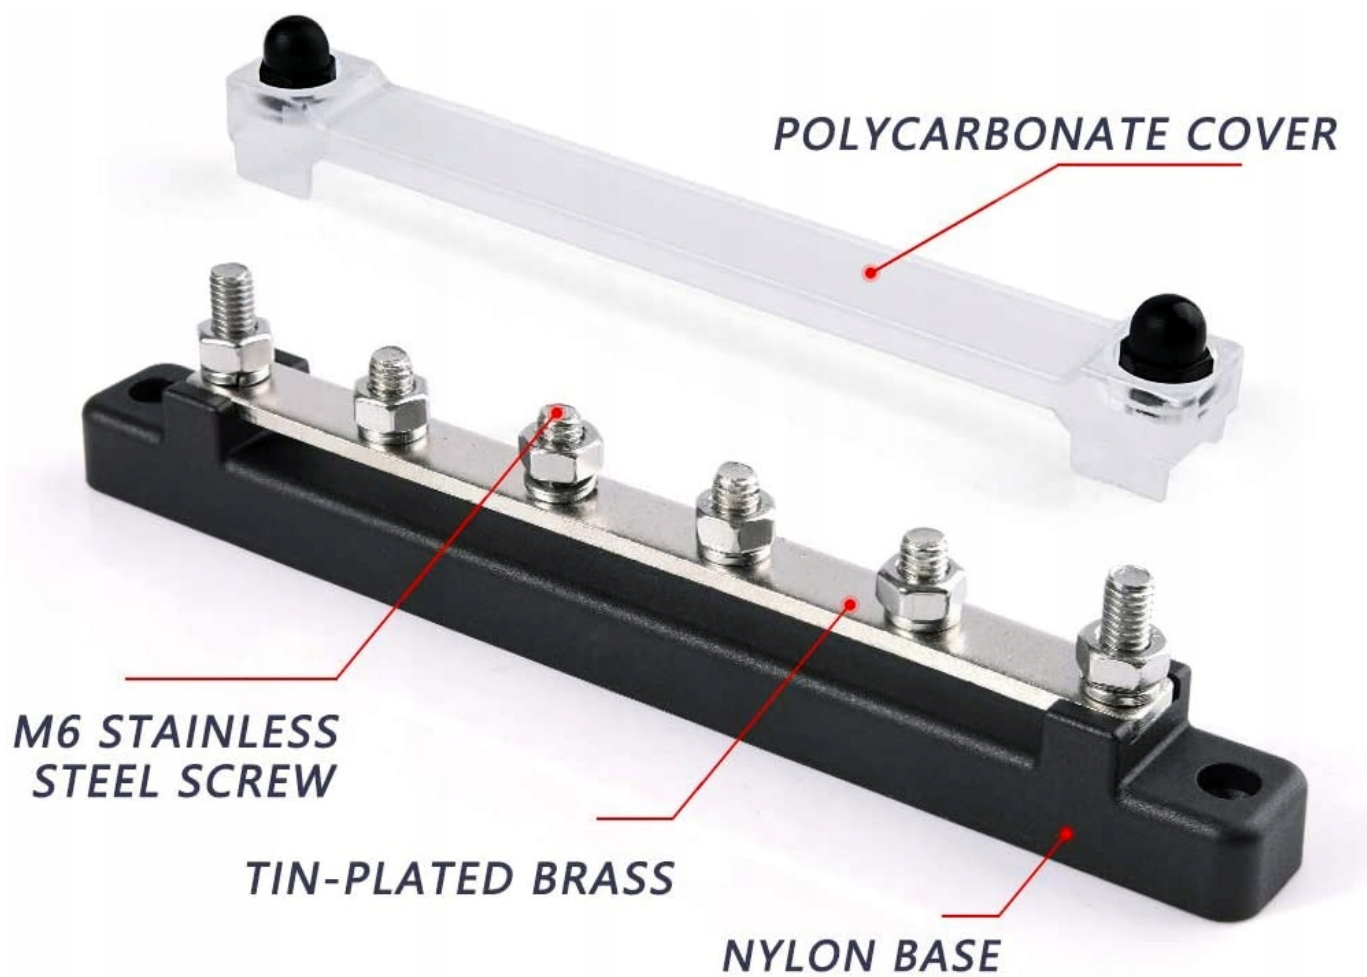

Dane aktualne na dzień: 30-04-2025 08:20

Link do produktu: <https://www.batpol.shop/listwa-blok-masy-busbar-150a-sruby-6-x-m6-pokrywka-p-2430.html>

LISTWA BLOK MASY BUSBAR 150A SRUBY 6 x M6 POKRYWKA

Cena brutto	49,00 zł
Cena netto	39,84 zł
Producent	Inny Batpol
Kod producenta	150A
Model	ŚRUBY 6 szt
Napięcie zasilania	48 V
Liczba przełączników	0

Opis produktu

Oferujemy Państwu na tej aukcji

Blok masy

Specyfikacja:

- Max. napięcie na listwę: 48V
- Max. natężenie na listwę: 150A
- Materiał listy: miedziana ocynkowana
- Materiał podstawy: tworzywo ABS
- Rozmiar śrub: 6x 6mm, nierdzewne
- Długość listwy: 180mm , szerokość: 20 mm , wysokość: 43 mm , mocowanie listwy: 5mm

POLYCARBONATE COVER

**M6 STAINLESS
STEEL SCREW**

TIN-PLATED BRASS

NYLON BASE