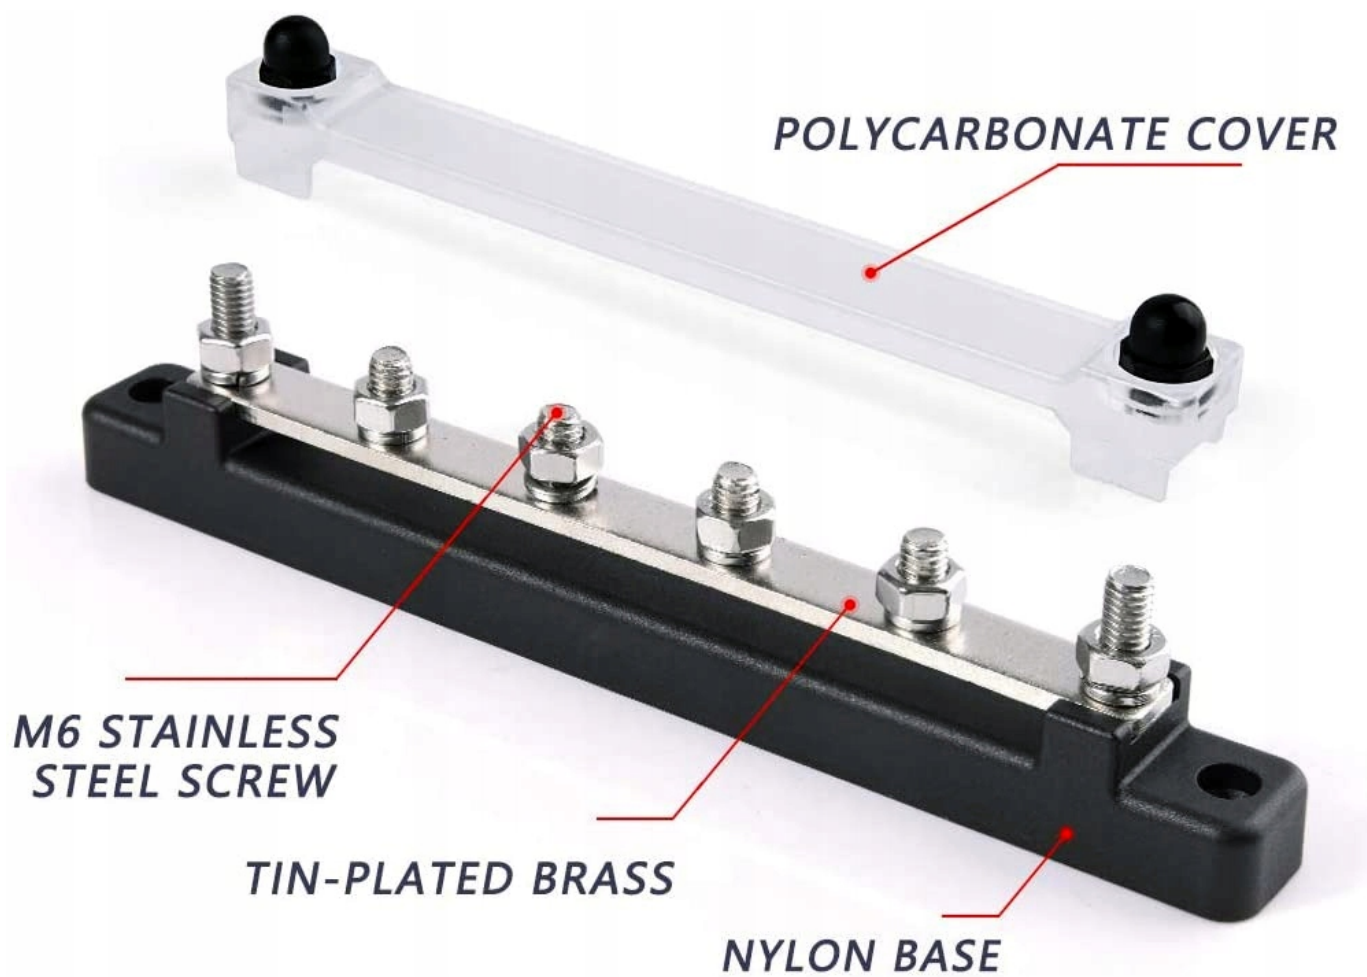

Dane aktualne na dzień: 14-06-2026 00:23

Link do produktu: <https://www.batpol.shop/listwa-blok-masy-busbar-150a-sruby-6-x-m6-pokrywka-p-2430.html>

LISTWA BLOK MASY BUSBAR 150A SRUBY 6 x M6 POKRYWKA

Cena brutto	49,00 zł
Cena netto	39,84 zł
Producent	Inny Batpol
Kod producenta	150A
Model	ŚRUBY 6 szt
Napięcie zasilania	48 V
Liczba przełączników	0

Opis produktu

Oferujemy Państwu na tej aukcji

Blok masy

Specyfikacja:

- Max. napięcie na listwę: 48V
- Max. natężenie na listwę: 150A
- Materiał listy: miedziana ocynkowana
- Materiał podstawy: tworzywo ABS
- Rozmiar śrub: 6x 6mm, nierdzewne
- Długość listwy: 180mm , szerokość: 20 mm , wysokość: 43 mm , mocowanie listwy: 5mm

POLYCARBONATE COVER

**M6 STAINLESS
STEEL SCREW**

TIN-PLATED BRASS

NYLON BASE