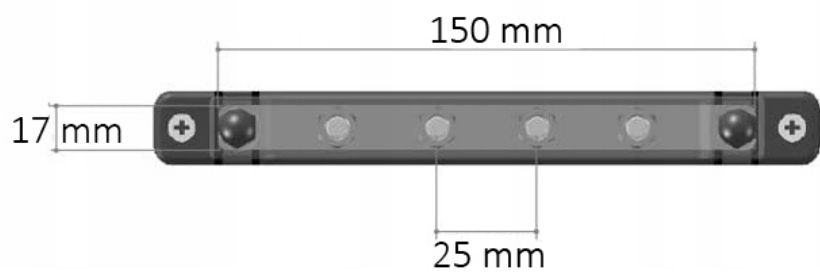

Dane aktualne na dzień: 29-04-2026 20:26

Link do produktu: <https://www.batpol.shop/listwa-blok-masy-busbar-150a-sruby-6-x-m6-pokrywka-p-2430.html>

LISTWA BLOK MASY BUSBAR 150A SRUBY 6 x M6 POKRYWKA

Cena brutto	49,00 zł
Cena netto	39,84 zł
Producent	Inny Batpol
Kod producenta	150A
Model	ŚRUBY 6 szt
Napięcie zasilania	48 V
Liczba przełączników	0

Opis produktu

Oferujemy Państwu na tej aukcji

Blok masy

Specyfikacja:

- Max. napięcie na listwę: 48V
- Max. natężenie na listwę: 150A
- Materiał listy: miedziana ocynkowana
- Materiał podstawy: tworzywo ABS
- Rozmiar śrub: 6x 6mm, nierdzewne
- Długość listwy: 180mm , szerokość: 20 mm , wysokość: 43 mm , mocowanie listwy: 5mm

POLYCARBONATE COVER

**M6 STAINLESS
STEEL SCREW**

TIN-PLATED BRASS

NYLON BASE