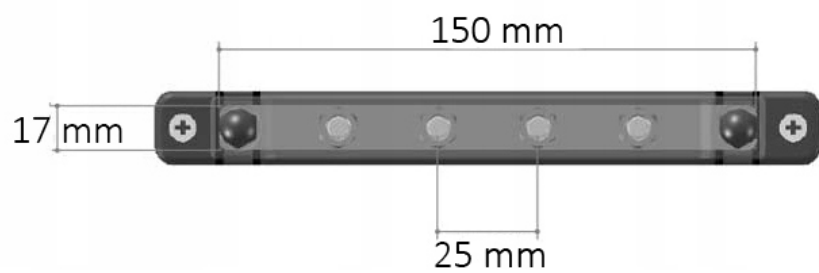

Dane aktualne na dzień: 30-04-2025 08:20

Link do produktu: <https://www.batpol.shop/listwa-blok-masy-busbar-150a-sruby-6-x-m6-pokrywka-p-2430.html>

LISTWA BLOK MASY BUSBAR 150A SRUBY 6 x M6 POKRYWKA

Cena brutto	49,00 zł
Cena netto	39,84 zł
Producent	Inny Batpol
Kod producenta	150A
Model	ŚRUBY 6 szt
Napięcie zasilania	48 V
Liczba przełączników	0

Opis produktu

Oferujemy Państwu na tej aukcji

Blok masy

Specyfikacja:

- Max. napięcie na listwę: 48V
- Max. natężenie na listwę: 150A
- Materiał listy: miedziana ocynkowana
- Materiał podstawy: tworzywo ABS
- Rozmiar śrub: 6x 6mm, nierdzewne
- Długość listwy: 180mm , szerokość: 20 mm , wysokość: 43 mm , mocowanie listwy: 5mm

POLYCARBONATE COVER

**M6 STAINLESS
STEEL SCREW**

TIN-PLATED BRASS

NYLON BASE