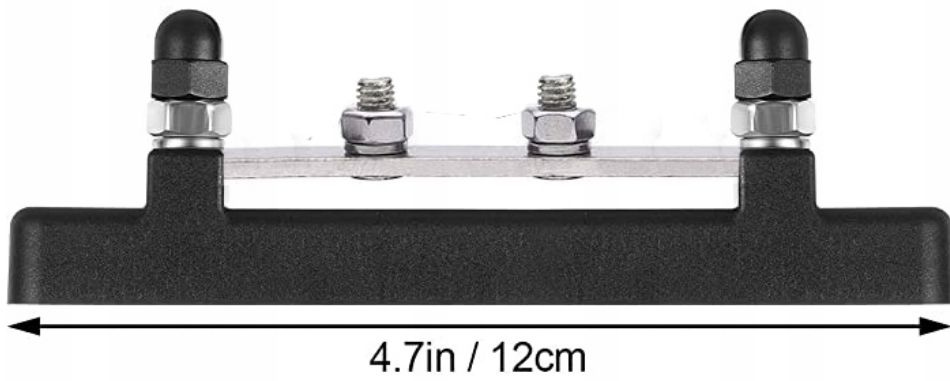

Dane aktualne na dzień: 29-04-2026 12:17

Link do produktu: <https://www.batpol.shop/listwa-blok-masy-busbar-150a-sruby-4-x-m6-pokrywka-p-2427.html>

LISTWA BLOK MASY BUSBAR 150A SRUBY 4 x M6 POKRYWKA

Cena brutto	29,00 zł
Cena netto	23,58 zł
Producent	Inny Batpol
Kod producenta	150A
Model	ŚRUBY 4 szt
Napięcie zasilania	48 V
Liczba przełączników	0

Opis produktu

Oferujemy Państwu na tej aukcji

Blok masy

Specyfikacja:

- Max. napięcie na listwę: 48V
- Max. natężenie na listwę: 150A
- Materiał listy: miedziana ocynkowana
- Materiał podstawy: tworzywo ABS
- Rozmiar śrub: 4x 6mm, nierdzewne
- Długość listwy: 120mm , szerokość: 20 mm , wysokość: 40 mm , mocowanie listwy: 5mm