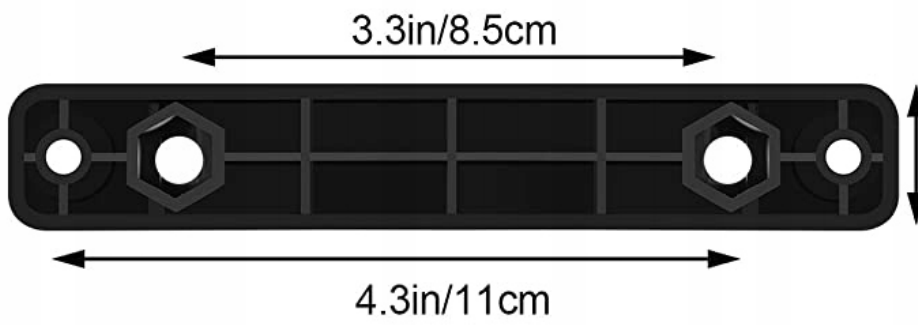

Dane aktualne na dzień: 29-04-2026 12:17

Link do produktu: <https://www.batpol.shop/listwa-blok-masy-busbar-150a-sruby-4-x-m6-pokrywka-p-2427.html>

LISTWA BLOK MASY BUSBAR 150A SRUBY 4 x M6 POKRYWKA

Cena brutto	29,00 zł
Cena netto	23,58 zł
Producent	Inny Batpol
Kod producenta	150A
Model	ŚRUBY 4 szt
Napięcie zasilania	48 V
Liczba przełączników	0

Opis produktu

Oferujemy Państwu na tej aukcji

Blok masy

Specyfikacja:

- Max. napięcie na listwę: 48V
- Max. natężenie na listwę: 150A
- Materiał listy: miedziana ocynkowana
- Materiał podstawy: tworzywo ABS
- Rozmiar śrub: 4x 6mm, nierdzewne
- Długość listwy: 120mm , szerokość: 20 mm , wysokość: 40 mm , mocowanie listwy: 5mm

Zdjęcie podglądowe pokazujące materiały z jakiego jest wykonany Busbar, charakterystyka sprzedawanego produktu jest podana powyżej