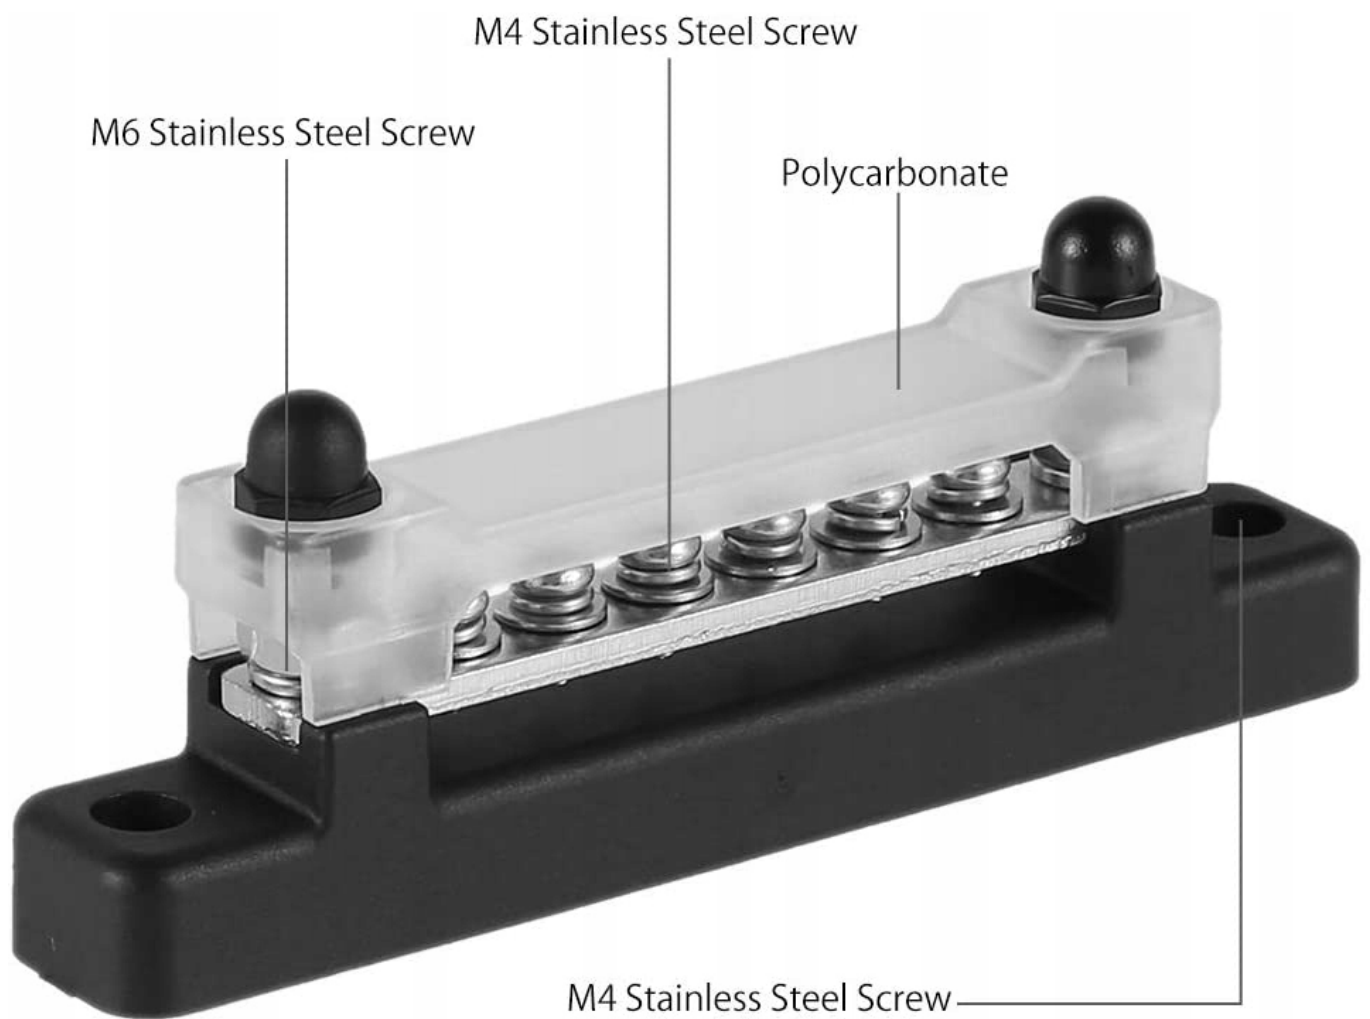

Dane aktualne na dzień: 29-04-2026 12:17

Link do produktu: <https://www.batpol.shop/listwa-blok-masy-busbar-150a-sruby-4-x-m6-pokrywka-p-2427.html>

LISTWA BLOK MASY BUSBAR 150A SRUBY 4 x M6 POKRYWKA

Cena brutto	29,00 zł
Cena netto	23,58 zł
Producent	Inny Batpol
Kod producenta	150A
Model	ŚRUBY 4 szt
Napięcie zasilania	48 V
Liczba przełączników	0

Opis produktu

Oferujemy Państwu na tej aukcji

Blok masy

Specyfikacja:

- Max. napięcie na listwę: 48V
- Max. natężenie na listwę: 150A
- Materiał listy: miedziana ocynkowana
- Materiał podstawy: tworzywo ABS
- Rozmiar śrub: 4x 6mm, nierdzewne
- Długość listwy: 120mm , szerokość: 20 mm , wysokość: 40 mm , mocowanie listwy: 5mm

Zdjęcie podglądowe pokazujące materiały z jakiego jest wykonany Busbar, charakterystyka sprzedawanego produktu jest podana powyżej