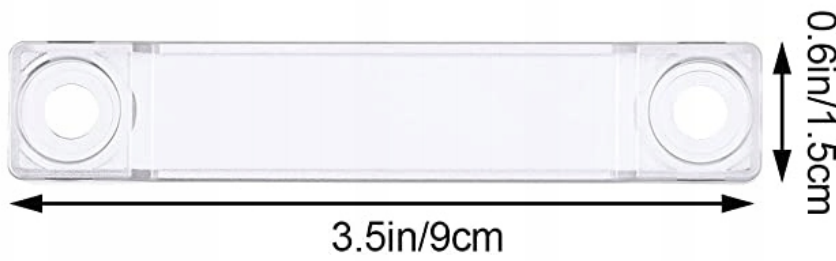

Dane aktualne na dzień: 29-04-2026 12:17

Link do produktu: <https://www.batpol.shop/listwa-blok-masy-busbar-150a-sruby-4-x-m6-pokrywka-p-2427.html>

LISTWA BLOK MASY BUSBAR 150A SRUBY 4 x M6 POKRYWKA

Cena brutto	29,00 zł
Cena netto	23,58 zł
Producent	Inny Batpol
Kod producenta	150A
Model	ŚRUBY 4 szt
Napięcie zasilania	48 V
Liczba przełączników	0

Opis produktu

Oferujemy Państwu na tej aukcji

Blok masy

Specyfikacja:

- Max. napięcie na listwę: 48V
- Max. natężenie na listwę: 150A
- Materiał listy: miedziana ocynkowana
- Materiał podstawy: tworzywo ABS
- Rozmiar śrub: 4x 6mm, nierdzewne
- Długość listwy: 120mm , szerokość: 20 mm , wysokość: 40 mm , mocowanie listwy: 5mm