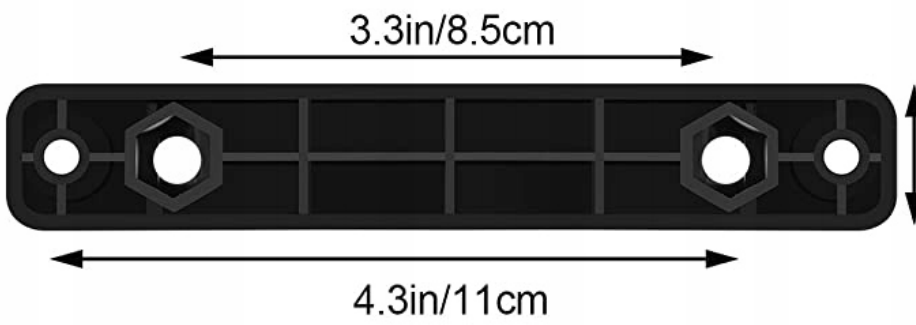

Dane aktualne na dzień: 15-06-2026 11:40

Link do produktu: <https://www.batpol.shop/listwa-blok-masy-busbar-150a-sruby-4-x-m6-pokrywka-p-2427.html>

LISTWA BLOK MASY BUSBAR 150A SRUBY 4 x M6 POKRYWKA

Cena brutto	29,00 zł
Cena netto	23,58 zł
Producent	Inny Batpol
Kod producenta	150A
Model	ŚRUBY 4 szt
Napięcie zasilania	48 V
Liczba przełączników	0

Opis produktu

Oferujemy Państwu na tej aukcji

Blok masy

Specyfikacja:

- Max. napięcie na listwę: 48V
- Max. natężenie na listwę: 150A
- Materiał listy: miedziana ocynkowana
- Materiał podstawy: tworzywo ABS
- Rozmiar śrub: 4x 6mm, nierdzewne
- Długość listwy: 120mm , szerokość: 20 mm , wysokość: 40 mm , mocowanie listwy: 5mm

Zdjęcie podglądowe pokazujące materiały z jakiego jest wykonany Busbar, charakterystyka sprzedawanego produktu jest podana powyżej