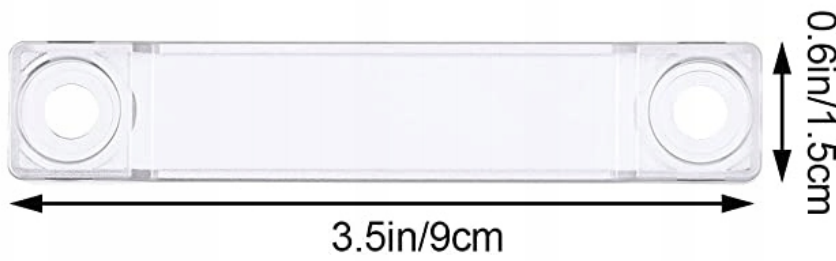

Dane aktualne na dzień: 15-06-2026 11:40

Link do produktu: <https://www.batpol.shop/listwa-blok-masy-busbar-150a-sruby-4-x-m6-pokrywka-p-2427.html>

LISTWA BLOK MASY BUSBAR 150A SRUBY 4 x M6 POKRYWKA

Cena brutto	29,00 zł
Cena netto	23,58 zł
Producent	Inny Batpol
Kod producenta	150A
Model	ŚRUBY 4 szt
Napięcie zasilania	48 V
Liczba przełączników	0

Opis produktu

Oferujemy Państwu na tej aukcji

Blok masy

Specyfikacja:

- Max. napięcie na listwę: 48V
- Max. natężenie na listwę: 150A
- Materiał listy: miedziana ocynkowana
- Materiał podstawy: tworzywo ABS
- Rozmiar śrub: 4x 6mm, nierdzewne
- Długość listwy: 120mm , szerokość: 20 mm , wysokość: 40 mm , mocowanie listwy: 5mm