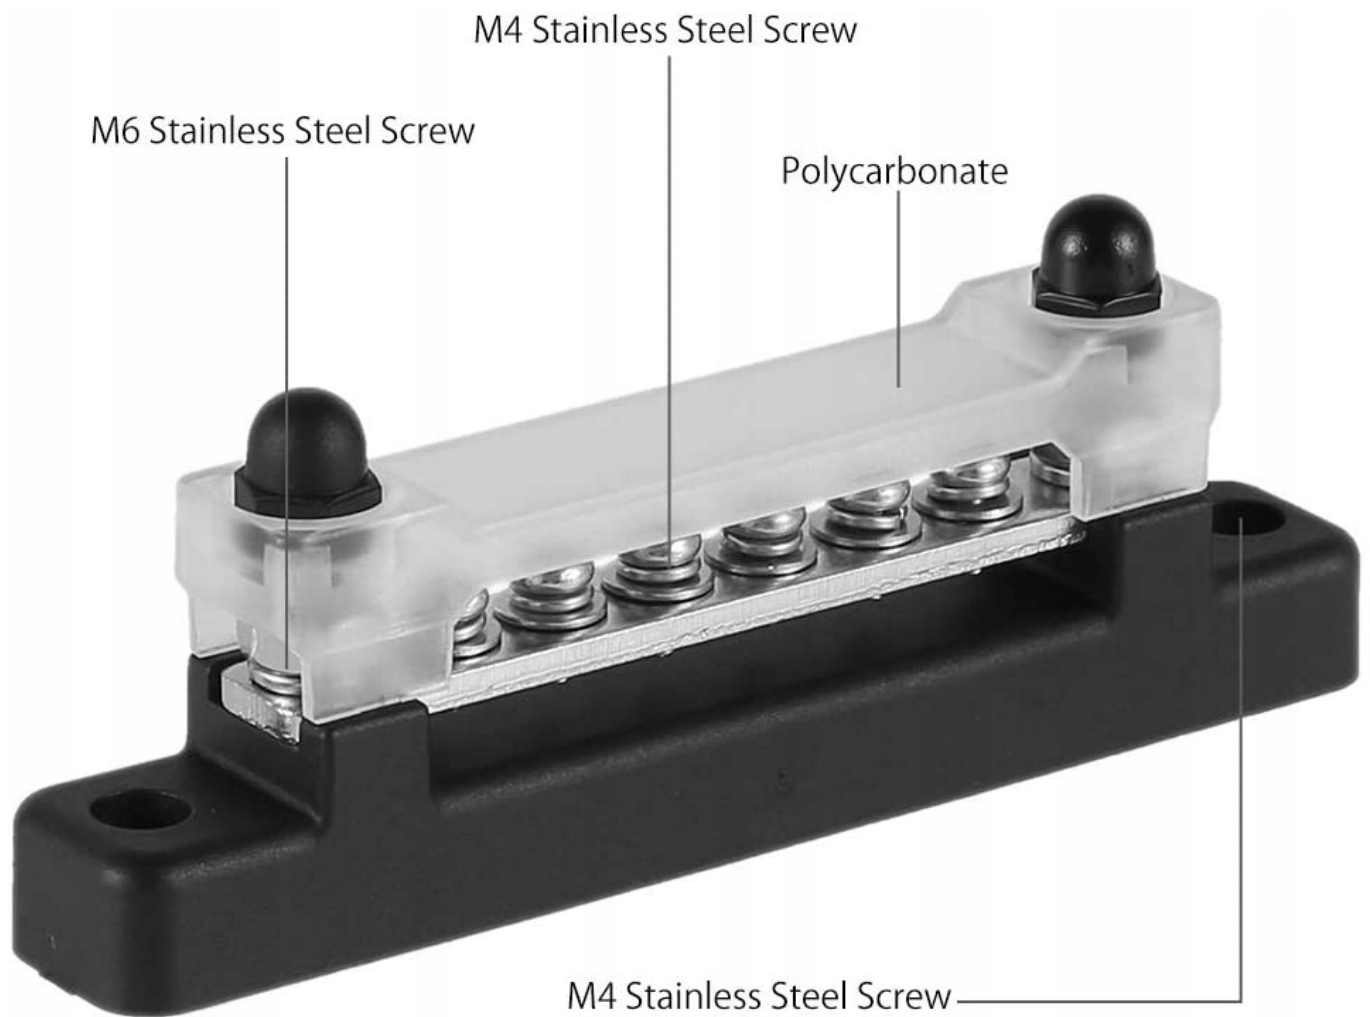

Dane aktualne na dzień: 15-06-2026 11:40

Link do produktu: <https://www.batpol.shop/listwa-blok-masy-busbar-150a-sruby-4-x-m6-pokrywka-p-2427.html>

LISTWA BLOK MASY BUSBAR 150A SRUBY 4 x M6 POKRYWKA

Cena brutto	29,00 zł
Cena netto	23,58 zł
Producent	Inny Batpol
Kod producenta	150A
Model	ŚRUBY 4 szt
Napięcie zasilania	48 V
Liczba przełączników	0

Opis produktu

Oferujemy Państwu na tej aukcji

Blok masy

Specyfikacja:

- Max. napięcie na listwę: 48V
- Max. natężenie na listwę: 150A
- Materiał listy: miedziana ocynkowana
- Materiał podstawy: tworzywo ABS
- Rozmiar śrub: 4x 6mm, nierdzewne
- Długość listwy: 120mm , szerokość: 20 mm , wysokość: 40 mm , mocowanie listwy: 5mm

Zdjęcie podglądowe pokazujące materiały z jakiego jest wykonany Busbar, charakterystyka sprzedawanego produktu jest podana powyżej