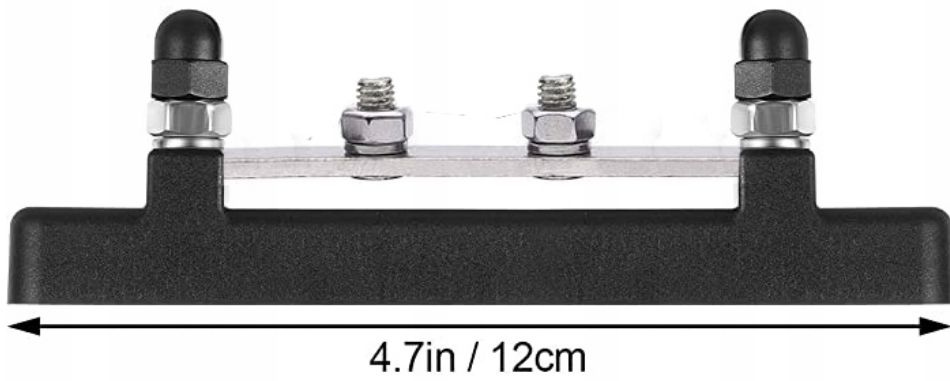

Dane aktualne na dzień: 15-06-2026 11:40

Link do produktu: <https://www.batpol.shop/listwa-blok-masy-busbar-150a-sruby-4-x-m6-pokrywka-p-2427.html>

LISTWA BLOK MASY BUSBAR 150A SRUBY 4 x M6 POKRYWKA

Cena brutto	29,00 zł
Cena netto	23,58 zł
Producent	Inny Batpol
Kod producenta	150A
Model	ŚRUBY 4 szt
Napięcie zasilania	48 V
Liczba przełączników	0

Opis produktu

Oferujemy Państwu na tej aukcji

Blok masy

Specyfikacja:

- Max. napięcie na listwę: 48V
- Max. natężenie na listwę: 150A
- Materiał listy: miedziana ocynkowana
- Materiał podstawy: tworzywo ABS
- Rozmiar śrub: 4x 6mm, nierdzewne
- Długość listwy: 120mm , szerokość: 20 mm , wysokość: 40 mm , mocowanie listwy: 5mm