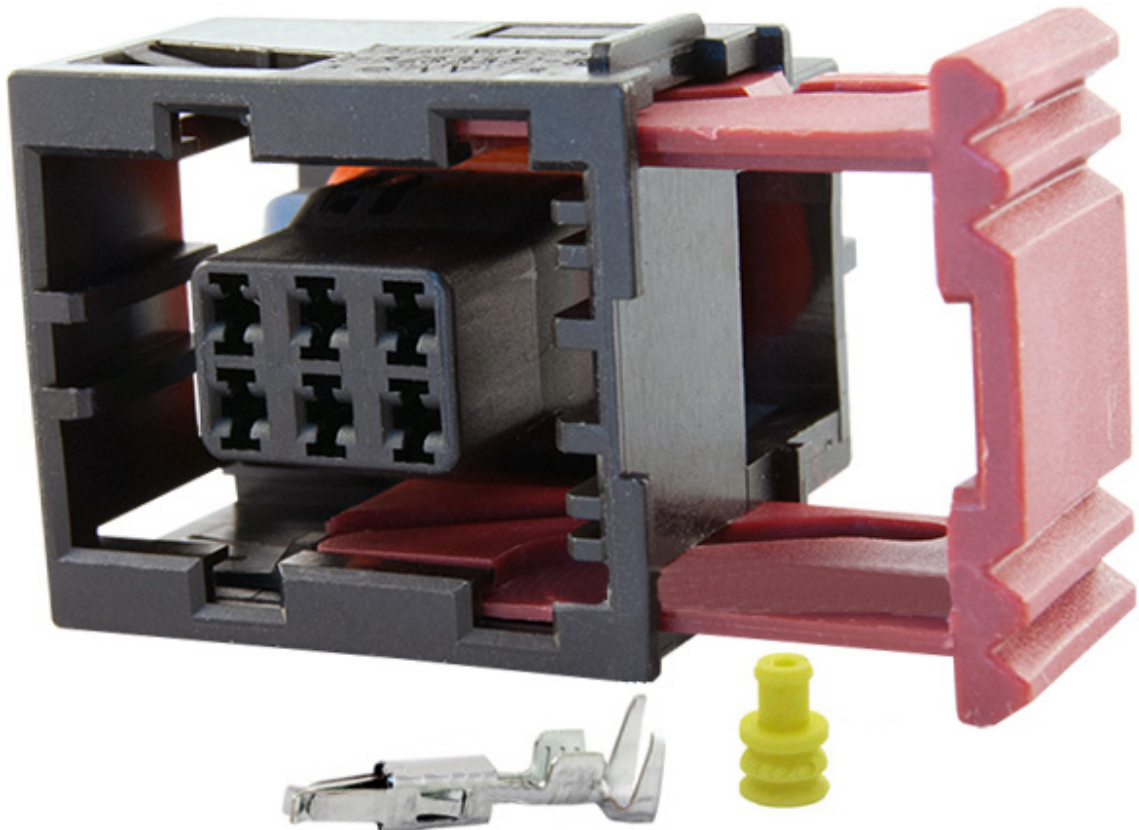

Dane aktualne na dzień: 29-04-2026 20:40

Link do produktu: <https://www.batpol.shop/kostka-zlacze-wtyk-6-pin-zamek-seria-1-5-mt-psa-p-2012.html>

KOSTKA ZLACZE WTYK 6 PIN ZAMEK SERIA 1,5 MT PSA

Cena brutto	10,00 zł
Cena netto	8,13 zł
Producent części	Inny
Typ samochodu	Samochody osobowe, Samochody dostawcze

Opis produktu

Charakterystyka:

- **Ilość Pinów, styków:** 6 szt.
- **Konektory:** na przewód 0,75-1,0 mm²
- **Materiał styków, konektorów:** Brąz cynowany CuZn/Sn
- **Zakres temperatur pracy:** -40°C- +125°C
- **Materiał obudowy:** poliamid 6.6