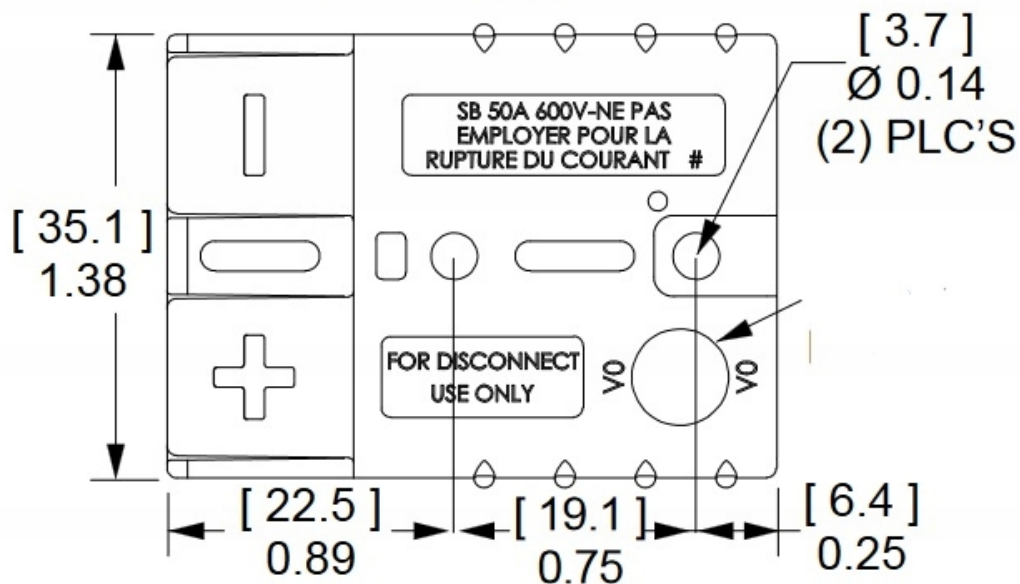

- **Styki robocze:** max 16 mm² ; 6 AWG
- **Zakres temperatur pracy:** -40°C- +125°C
- **Materiał obudowy:** poliamid 6.6
- **Produkcja:** Zamiennik wysokiej jakości
- **Zgodność z dyrektywą:** RoHS, EC

Bottom View

Mated Length