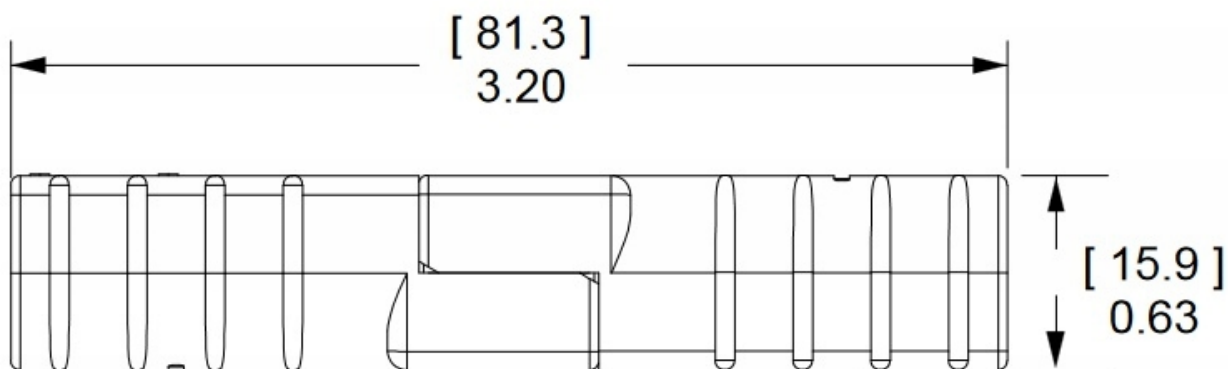

Link do produktu: <https://www.batpol.shop/kostka-zlacze-typ-anderson-sb50a-16mm2-szara-p-1397.html>

KOSTKA ZLACZE TYP ANDERSON SB50A 16mm² SZARA

Cena brutto	25,00 zł
Cena netto	20,33 zł
Producent części	Inny
Typ samochodu	Samochody osobowe, Samochody dostawcze, Samochody ciężarowe
Jakość części (zgodnie z GVO)	P - zamiennik o jakości porównywalnej do oryginału

Opis produktu

- **Ilość Pinów, styków:** 2 szt.
- **Napięcie Pracy:** 36 V
- **Prąd Znamionowy / Maksymalny:** 50 A / 120A (5 sek.)

- **Styki robocze:** max 16 mm² ; 6 AWG
- **Zakres temperatur pracy:** -40°C- +125°C
- **Materiał obudowy:** poliamid 6.6
- **Produkcja:** Zamiennik wysokiej jakości
- **Zgodność z dyrektywą:** RoHS, EC

Bottom View

Mated Length

Zastosowanie w przemyśle ciężkim, motoryzacyjnym, maszynach budowlanych, wózkach widłowych, źródłach energii.

Złącza łączą się ze sobą, aby kupić 1 KPL wystarczy kupić 2 złącza w tym samym kolorze !